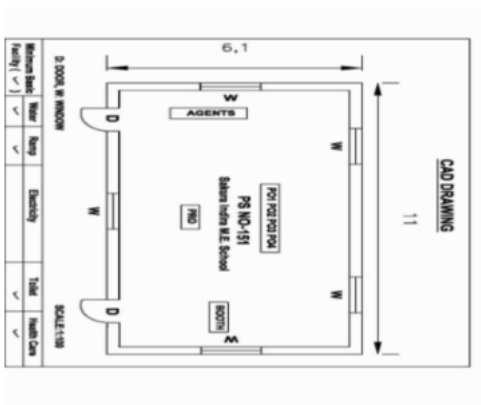

নিৰ্বাচক পঞ্জীয়ন বিষয়াৰ স্বাক্ষৰ

Nazri Naksha

Google Map View

Polling Station Building Front View

ভোটগ্ৰহন কেন্দ্ৰৰ সন্মুখৰ দৃশ্য

Cad View

Key MAP View

1	HGC1343631	ফটো উপলব্ধ
নাম : জৰি বৰা বৰুৱা স্বামীৰ নাম : পলাশ বৰুৱা ঘৰ নং : 00 বয়স : 31 লিঙ্গ : মহিলা		

2	HGC1474562	ফটো উপলব্ধ
নাম : পূৰ্ণেশ্বৰী চাৰেগীয়া স্বামীৰ নাম : লক্ষেশ্বৰ চাৰেগীয়া ঘৰ নং : 1 বয়স : 92 লিঙ্গ : মহিলা		

3	HGC1474573	ফটো উপলব্ধ
নাম : অমল্য চাৰেগীয়া পিতাৰ নাম : লক্ষেশ্বৰ চাৰেগীয়া ঘৰ নং : 1 বয়স : 66 লিঙ্গ : পুৰুষ		