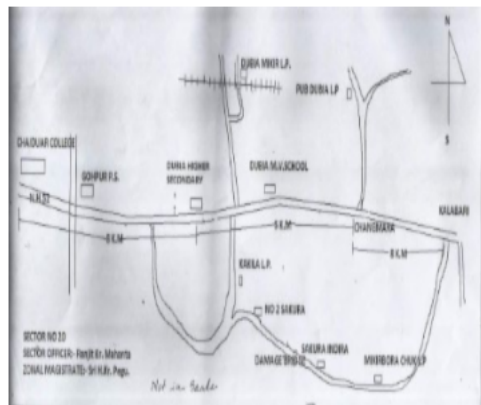

নিৰ্বাচক পঞ্জীয়ন বিষয়াৰ স্বাক্ষৰ

Nazri Naksha

Google Map View

Polling Station Building Front View

ভোটগ্ৰহন কেন্দ্ৰৰ সন্মুখৰ দৃশ্য

Cad View

Key MAP View

1	HGC1343631	ফটো উপলব্ধ
নাম : জৰি বৰা বৰুৱা স্বামীৰ নাম : পলাশ বৰুৱা ঘৰ নং : 00 বয়স : 31 লিঙ্গ : মহিলা		