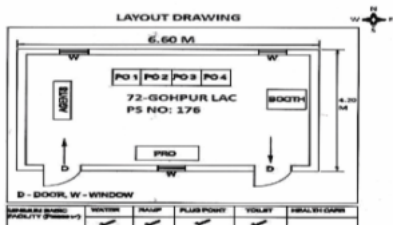

নিৰ্বাচক পঞ্জীয়ন বিষয়াৰ স্বাক্ষৰ

Nazri Naksha

Google Map View

Polling Station Building Front View

ভোটগ্ৰহন কেন্দ্ৰৰ সন্মুখৰ দৃশ্য

Cad View

Key MAP View

1 নাম : সুদৰ্শনা দেৱী বৰুৱা স্বামীৰ নাম: বিবেক বৰুৱা ঘৰ নং : 8 বয়স : 31 লিঙ্গ : মহিলা	HGC2314150 ফটো উপলব্ধ	2 নাম : গোবিন বৰুৱা পিতাৰ নাম: চেনীৰাম বৰুৱা ঘৰ নং : 8 বয়স : 62 লিঙ্গ : পুৰুষ	HGC1478553 ফটো উপলব্ধ	3 নাম : মঞ্জমনি হাজৰিকা বৰুৱা স্বামীৰ নাম: গোবিন বৰুৱা ঘৰ নং : 8 বয়স : 62 লিঙ্গ : মহিলা	HGC1478564 ফটো উপলব্ধ
4 নাম : কুকিল বৰুৱা পিতাৰ নাম: গোবিন বৰুৱা ঘৰ নং : 8 বয়স : 41 লিঙ্গ : পুৰুষ	HGC2314092 ফটো উপলব্ধ	5 নাম : দ্বীপেন বৰুৱা পিতাৰ নাম: চেনীৰাম বৰুৱা ঘৰ নং : 8 বয়স : 54 লিঙ্গ : পুৰুষ	HGC1478597 ফটো উপলব্ধ	6 নাম : মামনি বৰুৱা স্বামীৰ নাম: দ্বীপেন বৰুৱা ঘৰ নং : 8 বয়স : 45 লিঙ্গ : মহিলা	HGC1478600 ফটো উপলব্ধ
7 নাম : সংগীতা গগৈ স্বামীৰ নাম: মণ্টু বৰুৱা ঘৰ নং : 9 বয়স : 42 লিঙ্গ : মহিলা	HGC1484340 ফটো উপলব্ধ	8 নাম : সংগীতা বৰুৱা স্বামীৰ নাম: মণ্টু বৰুৱা ঘৰ নং : 9 বয়স : 38 লিঙ্গ : মহিলা	HGC1483881 ফটো উপলব্ধ	9 নাম : জ্ঞানশ্ৰী গৌহাই বৰা স্বামীৰ নাম: জ্যোতিষ বৰা ঘৰ নং : 09 বয়স : 37 লিঙ্গ : মহিলা	HGC0384099 ফটো উপলব্ধ
10 নাম : চলীনী বৰুৱা পিতাৰ নাম: দীপেন বৰুৱা ঘৰ নং : 9 বয়স : 21 লিঙ্গ : মহিলা	PWX0007443 ফটো উপলব্ধ	11 নাম : মণ্টু কুমাৰ বৰুৱা পিতাৰ নাম: চেনীৰাম বৰুৱা ঘৰ নং : 9 বয়স : 50 লিঙ্গ : পুৰুষ	HGC2314069 ফটো উপলব্ধ	12 নাম : মীৰা কলিতা স্বামীৰ নাম: হিতেশ্বৰ কলিতা ঘৰ নং : 11 বয়স : 75 লিঙ্গ : মহিলা	HGC1478666 ফটো উপলব্ধ
13 নাম : ধনদা কলিতা স্বামীৰ নাম: প্ৰদীপ কলিতা ঘৰ নং : 11 বয়স : 43 লিঙ্গ : মহিলা	HGC1478688 ফটো উপলব্ধ	14 নাম : বসন্ত কলিতা পিতাৰ নাম: হিতেশ্বৰ কলিতা ঘৰ নং : 11 বয়স : 37 লিঙ্গ : পুৰুষ	HGC0546747 ফটো উপলব্ধ	15 নাম : অনন্ত কলিতা মাতৃৰ নাম: মীৰা কলিতা ঘৰ নং : 11 বয়স : 34 লিঙ্গ : পুৰুষ	HGC0011817 ফটো উপলব্ধ
16 নাম : দিগন্ত কলিতা মাতৃৰ নাম: মীৰা কলিতা ঘৰ নং : 11 বয়স : 34 লিঙ্গ : পুৰুষ	HGC2314730 ফটো উপলব্ধ	17 নাম : পৰিনীতা কলিতা পিতাৰ নাম: প্ৰদীপ কলিতা ঘৰ নং : 11 বয়স : 26 লিঙ্গ : মহিলা	HGC0424010 ফটো উপলব্ধ	18 নাম : চন্দ্ৰ বৰা পিতাৰ নাম: মোহন বৰা ঘৰ নং : 13 বয়স : 68 লিঙ্গ : পুৰুষ	HGC1478702 ফটো উপলব্ধ
19 নাম : পোনামাই বৰা স্বামীৰ নাম: চন্দ্ৰ বৰা ঘৰ নং : 13 বয়স : 65 লিঙ্গ : মহিলা	HGC1478713 ফটো উপলব্ধ	20 নাম : পূৰ্বি বৰা স্বামীৰ নাম: অপূৰ্ব বৰা ঘৰ নং : 13 বয়স : 42 লিঙ্গ : মহিলা	HGC0384107 ফটো উপলব্ধ	21 নাম : অপূৰ্ব বৰা পিতাৰ নাম: চন্দ্ৰ বৰা ঘৰ নং : 13 বয়স : 41 লিঙ্গ : পুৰুষ	HGC1478724 ফটো উপলব্ধ
22 নাম : কুঞ্জ বৰা পিতাৰ নাম: চন্দ্ৰ বৰা ঘৰ নং : 13 বয়স : 32 লিঙ্গ : মহিলা	HGC1483916 ফটো উপলব্ধ	23 নাম : প্ৰফুল্ল বৰা পিতাৰ নাম: মোহন বৰা ঘৰ নং : 18 বয়স : 58 লিঙ্গ : পুৰুষ	HGC1478735 ফটো উপলব্ধ	24 নাম : তিলোমাই বৰা স্বামীৰ নাম: প্ৰফুল্ল বৰা ঘৰ নং : 18 বয়স : 48 লিঙ্গ : মহিলা	HGC1478746 ফটো উপলব্ধ
25 নাম : লুকু বৰা পিতাৰ নাম: প্ৰফুল্ল বৰা ঘৰ নং : 18 বয়স : 31 লিঙ্গ : পুৰুষ	HGC1483870 ফটো উপলব্ধ	26 নাম : ফুলেশ্বৰী গৌহাই স্বামীৰ নাম: তোলেণ গৌহাই ঘৰ নং : 18 বয়স : 45 লিঙ্গ : মহিলা	HGC1478779 ফটো উপলব্ধ	27 নাম : ৰূপালী সন্দিকৈলাহন স্বামীৰ নাম: দুলাল লাহন ঘৰ নং : 18 বয়স : 35 লিঙ্গ : মহিলা	HGC0039669 ফটো উপলব্ধ
28 নাম : কুলদিপ গৌহাই পিতাৰ নাম: তোলেণ গৌহাই ঘৰ নং : 18 বয়স : 26 লিঙ্গ : পুৰুষ	HGC0426122 ফটো উপলব্ধ	29 নাম : ভাবিৰাম বৰা পিতাৰ নাম: মোহন বৰা ঘৰ নং : 18 বয়স : 60 লিঙ্গ : পুৰুষ	HGC1478780 ফটো উপলব্ধ	30 নাম : জোনালী বৰা স্বামীৰ নাম: ভাবিৰাম বৰা ঘৰ নং : 18 বয়স : 50 লিঙ্গ : মহিলা	HGC1478791 ফটো উপলব্ধ