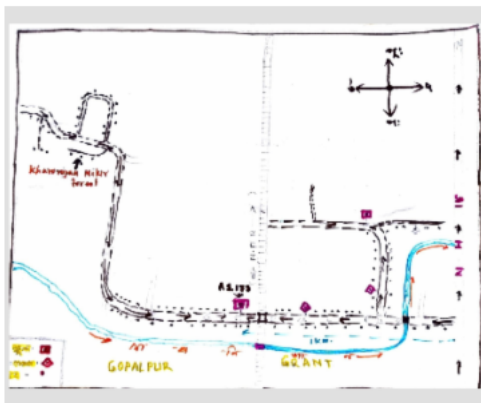

Nazri Naksha