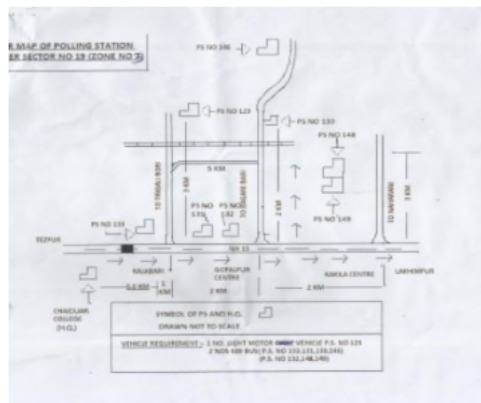

নিৰ্বাচক পঞ্জীয়ন বিষয়াৰ স্বাক্ষৰ

Nazri Naksha

Google Map View

Polling Station Building Front View

ভোটগ্ৰহন কেন্দ্ৰৰ সন্মুখৰ দৃশ্য

Cad View

Key MAP View

1 নাম : অৰুন টেৰাং পিতাৰ নাম: ভবেন টেৰাং ঘৰ নং : ৮ক বয়স : 27 লিঙ্গ : পুৰুষ	HGC0304741 ফটো উপলব্ধ	2 নাম : বাছা তেৰন স্বামীৰ নাম: বুৰেন তেৰন ঘৰ নং : ১ বয়স : 68 লিঙ্গ : মহিলা	HGC1304570 ফটো উপলব্ধ	3 নাম : কাৰে তেৰন স্বামীৰ নাম: মেন তেৰন ঘৰ নং : ১ বয়স : 42 লিঙ্গ : মহিলা	HGC1304605 ফটো উপলব্ধ
4 নাম : ৰামসিং তেৰন পিতাৰ নাম: বুৰেন তেৰন ঘৰ নং : ১ বয়স : 39 লিঙ্গ : পুৰুষ	HGC1304592 ফটো উপলব্ধ	5 নাম : বিৰচন তেৰণ মাতৃৰ নাম: মেন তেৰণ ঘৰ নং : 1 বয়স : 24 লিঙ্গ : পুৰুষ	HGC0564625 ফটো উপলব্ধ	6 নাম : হাৰমন তেৰন পিতাৰ নাম: চুৰেন তেৰন ঘৰ নং : 1 ক বয়স : 23 লিঙ্গ : পুৰুষ	PWX0133207 ফটো উপলব্ধ
7 নাম : চুৰেন তেৰন পিতাৰ নাম: বুৰেন তেৰন ঘৰ নং : ১ক বয়স : 53 লিঙ্গ : পুৰুষ	HGC1304616 ফটো উপলব্ধ	8 নাম : বীনা তেৰন স্বামীৰ নাম: চুৰেন তেৰন ঘৰ নং : ১ক বয়স : 42 লিঙ্গ : মহিলা	HGC1304627 ফটো উপলব্ধ	9 নাম : ডিমেশ্বৰ তেৰন পিতাৰ নাম: ৰা তেৰন ঘৰ নং : ২ বয়স : 53 লিঙ্গ : পুৰুষ	HGC1304638 ফটো উপলব্ধ
10 নাম : বীণা তেৰন স্বামীৰ নাম: ডিমেশ্বৰ তেৰন ঘৰ নং : ২ বয়স : 46 লিঙ্গ : মহিলা	HGC1304649 ফটো উপলব্ধ	11 নাম : বিৰেন মিলিক পিতাৰ নাম: ডিমেশ্বৰ মিলিক ঘৰ নং : ২ বয়স : 29 লিঙ্গ : পুৰুষ	HGC0194332 ফটো উপলব্ধ	12 নাম : গণেশ তেৰাং পিতাৰ নাম: ডিমেশ্বৰ তেৰাং ঘৰ নং : ২ বয়স : 25 লিঙ্গ : পুৰুষ	HGC0500496 ফটো উপলব্ধ
# 13 নাম : মামনি হুংটী স্বামীৰ নাম: বাৰেন মিলিক ঘৰ নং : ২ বয়স : 23 লিঙ্গ : মহিলা	PWX0039933 ফটো উপলব্ধ	14 নাম : ক্ষীৰোদ তেৰন পিতাৰ নাম: ৰা তেৰন ঘৰ নং : ৩ বয়স : 56 লিঙ্গ : পুৰুষ	HGC1304650 ফটো উপলব্ধ	15 নাম : টুলক তেৰন পিতাৰ নাম: ক্ষীৰোদ তেৰন ঘৰ নং : ৩ বয়স : 37 লিঙ্গ : পুৰুষ	HGC1304672 ফটো উপলব্ধ
16 নাম : বাসন্তী তেৰনপি স্বামীৰ নাম: টুলক তেৰন ঘৰ নং : ৩ বয়স : 36 লিঙ্গ : মহিলা	HGC1480946 ফটো উপলব্ধ	17 নাম : ৰেণ তেৰন স্বামীৰ নাম: মকুণ্ড উজিৰ ঘৰ নং : ৩ বয়স : 35 লিঙ্গ : মহিলা	HGC1304661 ফটো উপলব্ধ	18 নাম : কৃষ্ণ টেৰন পিতাৰ নাম: দাকিৰাম টেৰন ঘৰ নং : 3 বয়স : 23 লিঙ্গ : পুৰুষ	PWX0114090 ফটো উপলব্ধ
19 নাম : দাকিৰাম তেৰন পিতাৰ নাম: দক্ষিণ তেৰন ঘৰ নং : ৩ক বয়স : 46 লিঙ্গ : পুৰুষ	HGC1304683 ফটো উপলব্ধ	20 নাম : নলসী তেৰন স্বামীৰ নাম: দাকিৰাম তেৰন তেৰন ঘৰ নং : ৩ক বয়স : 37 লিঙ্গ : মহিলা	HGC1304694 ফটো উপলব্ধ	E 21 নাম : কাৰেই তেৰাং স্বামীৰ নাম: জাৰি তেৰাং ঘৰ নং : ৬ বয়স : 65 লিঙ্গ : মহিলা	HGC1304707 ফটো উপলব্ধ
22 নাম : ডিমেশ্বৰ তেৰাং পিতাৰ নাম: জাৰি তেৰাং ঘৰ নং : ৬ বয়স : 58 লিঙ্গ : পুৰুষ	HGC1304729 ফটো উপলব্ধ	23 নাম : লক্ষীৰাম তেৰাং পিতাৰ নাম: জাৰি তেৰাং ঘৰ নং : ৬ বয়স : 50 লিঙ্গ : পুৰুষ	HGC1304718 ফটো উপলব্ধ	24 নাম : মেগান কংকাট তেৰনপী স্বামীৰ নাম: লক্ষীৰাম তেৰাং ঘৰ নং : 6 বয়স : 46 লিঙ্গ : মহিলা	HGC0564781 ফটো উপলব্ধ
25 নাম : জিৰ্মেত টেৰণপী স্বামীৰ নাম: গহিন তেৰাং ঘৰ নং : ৬ বয়স : 43 লিঙ্গ : মহিলা	HGC1304730 ফটো উপলব্ধ	26 নাম : কাজিৰ তেৰাং স্বামীৰ নাম: পানীৰাম তেৰাং ঘৰ নং : ৭ বয়স : 62 লিঙ্গ : মহিলা	HGC1304752 ফটো উপলব্ধ	27 নাম : হৰেন তেৰাং পিতাৰ নাম: পানীৰাম তেৰাং ঘৰ নং : ৭ বয়স : 46 লিঙ্গ : পুৰুষ	HGC1304796 ফটো উপলব্ধ
28 নাম : গোলাপী তেৰাং পিতাৰ নাম: পানীৰাম তেৰণতেৰাং ঘৰ নং : ৭ বয়স : 41 লিঙ্গ : মহিলা	HGC1304774 ফটো উপলব্ধ	29 নাম : দীপা তেৰাং স্বামীৰ নাম: হৰেন তেৰাং ঘৰ নং : ৭ বয়স : 38 লিঙ্গ : মহিলা	HGC1304809 ফটো উপলব্ধ	R 30 নাম : কাছে ৰংহাংপী স্বামীৰ নাম: খগেন তেৰাং ঘৰ নং : ৭ বয়স : 37 লিঙ্গ : মহিলা	HGC1304810 ফটো উপলব্ধ