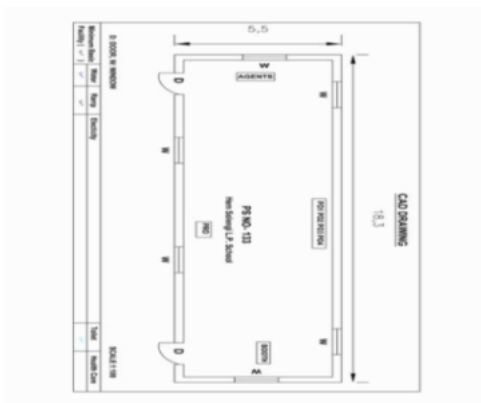

নিৰ্বাচক পঞ্জীয়ন বিষয়াৰ স্বাক্ষৰ

Nazri Naksha

Google Map View

Polling Station Building Front View

ভোটগ্ৰহন কেন্দ্ৰৰ সন্মুখৰ দৃশ্য

Cad View

Key MAP View

1 নাম : অৰুন টেৰাং পিতাৰ নাম: ভবেন টেৰাং ঘৰ নং : ৮ক বয়স : 27 লিঙ্গ : পুৰুষ	HGC0304741 ফটো উপলব্ধ	2 নাম : বাছা তেৰন স্বামীৰ নাম: বুৰেন তেৰন ঘৰ নং : ১ বয়স : 68 লিঙ্গ : মহিলা	HGC1304570 ফটো উপলব্ধ	3 নাম : কাৰে তেৰন স্বামীৰ নাম: মেন তেৰন ঘৰ নং : ১ বয়স : 42 লিঙ্গ : মহিলা	HGC1304605 ফটো উপলব্ধ
4 নাম : ৰামসিং তেৰন পিতাৰ নাম: বুৰেন তেৰন ঘৰ নং : ১ বয়স : 39 লিঙ্গ : পুৰুষ	HGC1304592 ফটো উপলব্ধ	5 নাম : বিৰচন তেৰণ মাতৃৰ নাম: মেন তেৰণ ঘৰ নং : 1 বয়স : 24 লিঙ্গ : পুৰুষ	HGC0564625 ফটো উপলব্ধ	6 নাম : হাৰমন তেৰন পিতাৰ নাম: চুৰেন তেৰন ঘৰ নং : 1 ক বয়স : 23 লিঙ্গ : পুৰুষ	PWX0133207 ফটো উপলব্ধ
7 নাম : চুৰেন তেৰন পিতাৰ নাম: বুৰেন তেৰন ঘৰ নং : ১ক বয়স : 53 লিঙ্গ : পুৰুষ	HGC1304616 ফটো উপলব্ধ	8 নাম : বীনা তেৰন স্বামীৰ নাম: চুৰেন তেৰন ঘৰ নং : ১ক বয়স : 42 লিঙ্গ : মহিলা	HGC1304627 ফটো উপলব্ধ	9 নাম : ডিমেশ্বৰ তেৰন পিতাৰ নাম: ৰা তেৰন ঘৰ নং : ২ বয়স : 53 লিঙ্গ : পুৰুষ	HGC1304638 ফটো উপলব্ধ
10 নাম : বীণা তেৰন স্বামীৰ নাম: ডিমেশ্বৰ তেৰন ঘৰ নং : ২ বয়স : 46 লিঙ্গ : মহিলা	HGC1304649 ফটো উপলব্ধ	11 নাম : বিৰেন মিলিক পিতাৰ নাম: ডিমেশ্বৰ মিলিক ঘৰ নং : ২ বয়স : 29 লিঙ্গ : পুৰুষ	HGC0194332 ফটো উপলব্ধ	12 নাম : গণেশ তেৰাং পিতাৰ নাম: ডিমেশ্বৰ তেৰাং ঘৰ নং : ২ বয়স : 25 লিঙ্গ : পুৰুষ	HGC0500496 ফটো উপলব্ধ
# 13 নাম : মামনি হুংটী স্বামীৰ নাম: বাৰেন মিলিক ঘৰ নং : ২ বয়স : 23 লিঙ্গ : মহিলা	PWX0039933 ফটো উপলব্ধ	14 নাম : ক্ষীৰোদ তেৰন পিতাৰ নাম: ৰা তেৰন ঘৰ নং : ৩ বয়স : 56 লিঙ্গ : পুৰুষ	HGC1304650 ফটো উপলব্ধ	15 নাম : টুলক তেৰন পিতাৰ নাম: ক্ষীৰোদ তেৰন ঘৰ নং : ৩ বয়স : 37 লিঙ্গ : পুৰুষ	HGC1304672 ফটো উপলব্ধ
16 নাম : বাসন্তী তেৰনপি স্বামীৰ নাম: টুলক তেৰন ঘৰ নং : ৩ বয়স : 36 লিঙ্গ : মহিলা	HGC1480946 ফটো উপলব্ধ	17 নাম : ৰেণ তেৰন স্বামীৰ নাম: মকুণ্ড উজিৰ ঘৰ নং : ৩ বয়স : 35 লিঙ্গ : মহিলা	HGC1304661 ফটো উপলব্ধ	18 নাম : কৃষ্ণ টেৰন পিতাৰ নাম: দাকিৰাম টেৰন ঘৰ নং : 3 বয়স : 23 লিঙ্গ : পুৰুষ	PWX0114090 ফটো উপলব্ধ
19 নাম : দাকিৰাম তেৰন পিতাৰ নাম: দক্ষিণ তেৰন ঘৰ নং : ৩ক বয়স : 46 লিঙ্গ : পুৰুষ	HGC1304683 ফটো উপলব্ধ	20 নাম : নলসী তেৰন স্বামীৰ নাম: দাকিৰাম তেৰন তেৰন ঘৰ নং : ৩ক বয়স : 37 লিঙ্গ : মহিলা	HGC1304694 ফটো উপলব্ধ	E 21 নাম : কাৰেই তেৰাং স্বামীৰ নাম: জাৰি তেৰাং ঘৰ নং : ৬ বয়স : 65 লিঙ্গ : মহিলা	HGC1304707 ফটো উপলব্ধ
22 নাম : ডিমেশ্বৰ তেৰাং পিতাৰ নাম: জাৰি তেৰাং ঘৰ নং : ৬ বয়স : 58 লিঙ্গ : পুৰুষ	HGC1304729 ফটো উপলব্ধ	23 নাম : লক্ষীৰাম তেৰাং পিতাৰ নাম: জাৰি তেৰাং ঘৰ নং : ৬ বয়স : 50 লিঙ্গ : পুৰুষ	HGC1304718 ফটো উপলব্ধ	24 নাম : মেগান কংকাট তেৰনপী স্বামীৰ নাম: লক্ষীৰাম তেৰাং ঘৰ নং : 6 বয়স : 46 লিঙ্গ : মহিলা	HGC0564781 ফটো উপলব্ধ
25 নাম : জিৰ্মেত টেৰণপী স্বামীৰ নাম: গহিন তেৰাং ঘৰ নং : ৬ বয়স : 43 লিঙ্গ : মহিলা	HGC1304730 ফটো উপলব্ধ	26 নাম : কাজিৰ তেৰাং স্বামীৰ নাম: পানীৰাম তেৰাং ঘৰ নং : ৭ বয়স : 62 লিঙ্গ : মহিলা	HGC1304752 ফটো উপলব্ধ	27 নাম : হৰেন তেৰাং পিতাৰ নাম: পানীৰাম তেৰাং ঘৰ নং : ৭ বয়স : 46 লিঙ্গ : পুৰুষ	HGC1304796 ফটো উপলব্ধ
28 নাম : গোলাপী তেৰাং পিতাৰ নাম: পানীৰাম তেৰণতেৰাং ঘৰ নং : ৭ বয়স : 41 লিঙ্গ : মহিলা	HGC1304774 ফটো উপলব্ধ	29 নাম : দীপা তেৰাং স্বামীৰ নাম: হৰেন তেৰাং ঘৰ নং : ৭ বয়স : 38 লিঙ্গ : মহিলা	HGC1304809 ফটো উপলব্ধ	R 30 নাম : কাছে ৰংহাংপী স্বামীৰ নাম: খগেন তেৰাং ঘৰ নং : ৭ বয়স : 37 লিঙ্গ : মহিলা	HGC1304810 ফটো উপলব্ধ