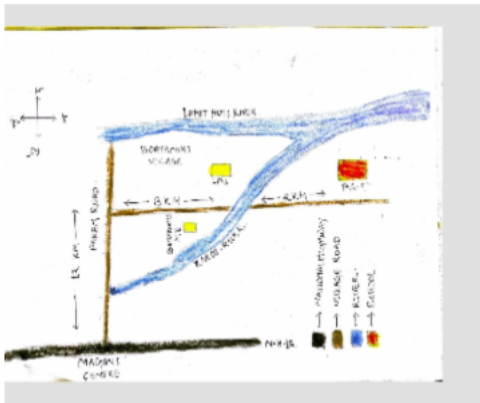

নিৰ্বাচক পঞ্জীয়ন বিষয়াৰ স্বাক্ষৰ

Nazri Naksha

Google Map View

Polling Station Building Front View

ভোটগ্ৰহন কেন্দ্ৰৰ সন্মুখৰ দৃশ্য

Cad View

Key MAP View

1 নাম : আদিত্য বাঢ়ৈ পিতাৰ নাম: অনন্ত বাঢ়ৈ ঘৰ নং : ১০২ক বয়স : 26 লিঙ্গ : পুৰুষ	HGC0307850 ফটো উপলব্ধ	2 নাম : মনিষা বৰুৱা বৰা স্বামীৰ নাম: অনিত ঘৰ নং : 000 বয়স : 22 লিঙ্গ : মহিলা	PWX0061762 ফটো উপলব্ধ	3 নাম : সবিতা বৰা স্বামীৰ নাম: যাদৱ বৰা ঘৰ নং : ১ বয়স : 50 লিঙ্গ : মহিলা	HGC1484577 ফটো উপলব্ধ
4 নাম : কাজল বৰা স্বামীৰ নাম: পংকজ বৰা ঘৰ নং : 1 বয়স : 42 লিঙ্গ : মহিলা	PWX0060228 ফটো উপলব্ধ	5 নাম : পংকজ বৰা পিতাৰ নাম: যাদৱ বৰা ঘৰ নং : ১ বয়স : 26 লিঙ্গ : পুৰুষ	HGC0451641 ফটো উপলব্ধ	E2 6 নাম : মাইদান বৰা স্বামীৰ নাম: শান্তীৰাম বৰা ঘৰ নং : ২ বয়স : 80 লিঙ্গ : মহিলা	HGC1484588 ফটো উপলব্ধ
7 নাম : গোলাপ বৰা পিতাৰ নাম: শান্তীৰাম বৰা ঘৰ নং : ২ বয়স : 43 লিঙ্গ : পুৰুষ	HGC1484599 ফটো উপলব্ধ	8 নাম : ললিতা বৰা পাহাৰীয়া স্বামীৰ নাম: জুনমনি পাহাৰীয়া ঘৰ নং : ২ বয়স : 26 লিঙ্গ : মহিলা	HGC0479741 ফটো উপলব্ধ	9 নাম : বসন্ত বৰা পিতাৰ নাম: গোলাপ বৰা ঘৰ নং : 2 বয়স : 20 লিঙ্গ : পুৰুষ	PWX0090167 ফটো উপলব্ধ
10 নাম : বতেশ্বৰ বৰা পিতাৰ নাম: ভোগৰাম বৰা ঘৰ নং : ৩ বয়স : 70 লিঙ্গ : পুৰুষ	HGC1484613 ফটো উপলব্ধ	11 নাম : দেবেশ্বৰী বৰা স্বামীৰ নাম: বতেশ্বৰ বৰা ঘৰ নং : ৩ বয়স : 55 লিঙ্গ : মহিলা	HGC1484624 ফটো উপলব্ধ	12 নাম : নিশামনি বৰা স্বামীৰ নাম: বেদব্ৰত বৰা ঘৰ নং : ৩ বয়স : 25 লিঙ্গ : মহিলা	HGC0602862 ফটো উপলব্ধ
13 নাম : মিনা বৰা স্বামীৰ নাম: নৰেন বৰা ঘৰ নং : 8 বয়স : 60 লিঙ্গ : মহিলা	HGC1484646 ফটো উপলব্ধ	14 নাম : হেমচন্দ্ৰ বৰা পিতাৰ নাম: নৰেন বৰা ঘৰ নং : 8 বয়স : 41 লিঙ্গ : পুৰুষ	HGC1484657 ফটো উপলব্ধ	15 নাম : ধৰ্মেশ্বৰ বৰা পিতাৰ নাম: নৰেন বৰা ঘৰ নং : 8 বয়স : 40 লিঙ্গ : পুৰুষ	HGC1484668 ফটো উপলব্ধ
16 নাম : কেশৱ বৰা মাতৃৰ নাম: মিনা বৰা ঘৰ নং : 8 বয়স : 38 লিঙ্গ : পুৰুষ	HGC1484679 ফটো উপলব্ধ	17 নাম : মৌচুমী গগৈ বৰা স্বামীৰ নাম: হেমচন্দ্ৰ বৰা ঘৰ নং : 8 বয়স : 33 লিঙ্গ : মহিলা	HGC2315233 ফটো উপলব্ধ	18 নাম : ডিম্বেশ্বৰ বৈদ্য পিতাৰ নাম: গুন বৈদ্য ঘৰ নং : ৫ বয়স : 65 লিঙ্গ : পুৰুষ	HGC1484680 ফটো উপলব্ধ
19 নাম : পদ্মাবতী বৈদ্য স্বামীৰ নাম: ডিম্বেশ্বৰ বৈদ্য ঘৰ নং : ৫ বয়স : 60 লিঙ্গ : মহিলা	HGC1484691 ফটো উপলব্ধ	20 নাম : জুনমনি গগৈ স্বামীৰ নাম: ঘনশ্যাম গগৈ ঘৰ নং : ৫ বয়স : 46 লিঙ্গ : মহিলা	HGC0478131 ফটো উপলব্ধ	21 নাম : সঞ্জীৱ বৈদ্য পিতাৰ নাম: ডিম্বেশ্বৰ বৈদ্য ঘৰ নং : ৫ বয়স : 44 লিঙ্গ : পুৰুষ	HGC1484704 ফটো উপলব্ধ
22 নাম : বনু বৈদ্য স্বামীৰ নাম: সঞ্জীৱ বৈদ্য ঘৰ নং : ৫ বয়স : 36 লিঙ্গ : মহিলা	HGC1484726 ফটো উপলব্ধ	23 নাম : পূজা বৰা গগৈ স্বামীৰ নাম: পল্লৱ গগৈ ঘৰ নং : 5 বয়স : 22 লিঙ্গ : মহিলা	PWX0096289 ফটো উপলব্ধ	24 নাম : বনু বৰা স্বামীৰ নাম: কোমেশ্বৰ বৰা ঘৰ নং : ৭ বয়স : 55 লিঙ্গ : মহিলা	HGC1484748 ফটো উপলব্ধ
25 নাম : ভবেন বৰা পিতাৰ নাম: কোমেশ্বৰ বৰা ঘৰ নং : ৭ বয়স : 41 লিঙ্গ : পুৰুষ	HGC1492268 ফটো উপলব্ধ	26 নাম : খগেন বৰা পিতাৰ নাম: কোমেশ্বৰ বৰা ঘৰ নং : ৭ বয়স : 32 লিঙ্গ : পুৰুষ	HGC1492279 ফটো উপলব্ধ	27 নাম : ধৰ্মেশ্বৰ বৰা পিতাৰ নাম: চয়ৰাম বৰা ঘৰ নং : ৮ বয়স : 55 লিঙ্গ : পুৰুষ	HGC1484760 ফটো উপলব্ধ
28 নাম : ৰুমী বৰা স্বামীৰ নাম: ধৰ্মেশ্বৰ বৰা ঘৰ নং : ৮ বয়স : 50 লিঙ্গ : মহিলা	HGC1484771 ফটো উপলব্ধ	29 নাম : বিবি গগৈ বৰা স্বামীৰ নাম: ধৰ্মেশ্বৰ বৰা ঘৰ নং : ৮ বয়স : 28 লিঙ্গ : মহিলা	HGC1253582 ফটো উপলব্ধ	30 নাম : ৰাজদ্বীপ বৰা পিতাৰ নাম: ধৰ্মেশ্বৰ বৰা ঘৰ নং : 8 বয়স : 24 লিঙ্গ : পুৰুষ	HGC3447612 ফটো উপলব্ধ