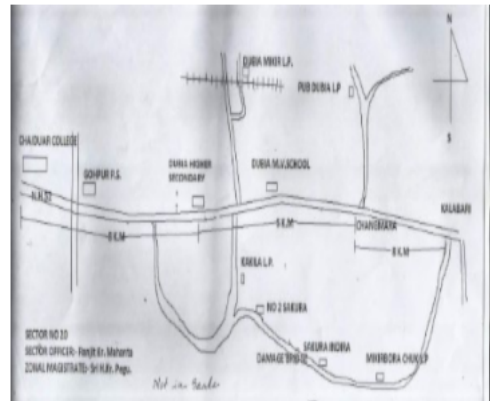

নিৰ্বাচক পঞ্জীয়ন বিষয়াৰ স্বাক্ষৰ

Nazri Naksha

Google Map View

Polling Station Building Front View

ভোটগ্ৰহন কেন্দ্ৰৰ সন্মুখৰ দৃশ্য

Cad View

Key MAP View

1 নাম : আদিত্য বাঢ়ৈ পিতাৰ নাম: অনন্ত বাঢ়ৈ ঘৰ নং : ১০২ক বয়স : 26 লিঙ্গ : পুৰুষ	HGC0307850 ফটো উপলব্ধ	2 নাম : মনিষা বৰুৱা বৰা স্বামীৰ নাম: অনিত ঘৰ নং : 000 বয়স : 22 লিঙ্গ : মহিলা	PWX0061762 ফটো উপলব্ধ	3 নাম : সবিতা বৰা স্বামীৰ নাম: যাদৱ বৰা ঘৰ নং : ১ বয়স : 50 লিঙ্গ : মহিলা	HGC1484577 ফটো উপলব্ধ
4 নাম : কাজল বৰা স্বামীৰ নাম: পংকজ বৰা ঘৰ নং : 1 বয়স : 42 লিঙ্গ : মহিলা	PWX0060228 ফটো উপলব্ধ	5 নাম : পংকজ বৰা পিতাৰ নাম: যাদৱ বৰা ঘৰ নং : ১ বয়স : 26 লিঙ্গ : পুৰুষ	HGC0451641 ফটো উপলব্ধ	E2 6 নাম : মাইদান বৰা স্বামীৰ নাম: শান্তীৰাম বৰা ঘৰ নং : ২ বয়স : 80 লিঙ্গ : মহিলা	HGC1484588 ফটো উপলব্ধ
7 নাম : গোলাপ বৰা পিতাৰ নাম: শান্তীৰাম বৰা ঘৰ নং : ২ বয়স : 43 লিঙ্গ : পুৰুষ	HGC1484599 ফটো উপলব্ধ	8 নাম : ললিতা বৰা পাহাৰীয়া স্বামীৰ নাম: জুনমনি পাহাৰীয়া ঘৰ নং : ২ বয়স : 26 লিঙ্গ : মহিলা	HGC0479741 ফটো উপলব্ধ	9 নাম : বসন্ত বৰা পিতাৰ নাম: গোলাপ বৰা ঘৰ নং : 2 বয়স : 20 লিঙ্গ : পুৰুষ	PWX0090167 ফটো উপলব্ধ
10 নাম : বতেশ্বৰ বৰা পিতাৰ নাম: ভোগৰাম বৰা ঘৰ নং : ৩ বয়স : 70 লিঙ্গ : পুৰুষ	HGC1484613 ফটো উপলব্ধ	11 নাম : দেবেশ্বৰী বৰা স্বামীৰ নাম: বতেশ্বৰ বৰা ঘৰ নং : ৩ বয়স : 55 লিঙ্গ : মহিলা	HGC1484624 ফটো উপলব্ধ	12 নাম : নিশামনি বৰা স্বামীৰ নাম: বেদব্ৰত বৰা ঘৰ নং : ৩ বয়স : 25 লিঙ্গ : মহিলা	HGC0602862 ফটো উপলব্ধ
13 নাম : মিনা বৰা স্বামীৰ নাম: নৰেন বৰা ঘৰ নং : 8 বয়স : 60 লিঙ্গ : মহিলা	HGC1484646 ফটো উপলব্ধ	14 নাম : হেমচন্দ্ৰ বৰা পিতাৰ নাম: নৰেন বৰা ঘৰ নং : 8 বয়স : 41 লিঙ্গ : পুৰুষ	HGC1484657 ফটো উপলব্ধ	15 নাম : ধৰ্মেশ্বৰ বৰা পিতাৰ নাম: নৰেন বৰা ঘৰ নং : 8 বয়স : 40 লিঙ্গ : পুৰুষ	HGC1484668 ফটো উপলব্ধ
16 নাম : কেশৱ বৰা মাতৃৰ নাম: মিনা বৰা ঘৰ নং : 8 বয়স : 38 লিঙ্গ : পুৰুষ	HGC1484679 ফটো উপলব্ধ	17 নাম : মৌচুমী গগৈ বৰা স্বামীৰ নাম: হেমচন্দ্ৰ বৰা ঘৰ নং : 8 বয়স : 33 লিঙ্গ : মহিলা	HGC2315233 ফটো উপলব্ধ	18 নাম : ডিম্বেশ্বৰ বৈদ্য পিতাৰ নাম: গুন বৈদ্য ঘৰ নং : ৫ বয়স : 65 লিঙ্গ : পুৰুষ	HGC1484680 ফটো উপলব্ধ
19 নাম : পদ্মাবতী বৈদ্য স্বামীৰ নাম: ডিম্বেশ্বৰ বৈদ্য ঘৰ নং : ৫ বয়স : 60 লিঙ্গ : মহিলা	HGC1484691 ফটো উপলব্ধ	20 নাম : জুনমনি গগৈ স্বামীৰ নাম: ঘনশ্যাম গগৈ ঘৰ নং : ৫ বয়স : 46 লিঙ্গ : মহিলা	HGC0478131 ফটো উপলব্ধ	21 নাম : সঞ্জীৱ বৈদ্য পিতাৰ নাম: ডিম্বেশ্বৰ বৈদ্য ঘৰ নং : ৫ বয়স : 44 লিঙ্গ : পুৰুষ	HGC1484704 ফটো উপলব্ধ
22 নাম : বনু বৈদ্য স্বামীৰ নাম: সঞ্জীৱ বৈদ্য ঘৰ নং : ৫ বয়স : 36 লিঙ্গ : মহিলা	HGC1484726 ফটো উপলব্ধ	23 নাম : পূজা বৰা গগৈ স্বামীৰ নাম: পল্লৱ গগৈ ঘৰ নং : 5 বয়স : 22 লিঙ্গ : মহিলা	PWX0096289 ফটো উপলব্ধ	24 নাম : বনু বৰা স্বামীৰ নাম: কোমেশ্বৰ বৰা ঘৰ নং : ৭ বয়স : 55 লিঙ্গ : মহিলা	HGC1484748 ফটো উপলব্ধ
25 নাম : ভবেন বৰা পিতাৰ নাম: কোমেশ্বৰ বৰা ঘৰ নং : ৭ বয়স : 41 লিঙ্গ : পুৰুষ	HGC1492268 ফটো উপলব্ধ	26 নাম : খগেন বৰা পিতাৰ নাম: কোমেশ্বৰ বৰা ঘৰ নং : ৭ বয়স : 32 লিঙ্গ : পুৰুষ	HGC1492279 ফটো উপলব্ধ	27 নাম : ধৰ্মেশ্বৰ বৰা পিতাৰ নাম: চয়ৰাম বৰা ঘৰ নং : ৮ বয়স : 55 লিঙ্গ : পুৰুষ	HGC1484760 ফটো উপলব্ধ
28 নাম : ৰুমী বৰা স্বামীৰ নাম: ধৰ্মেশ্বৰ বৰা ঘৰ নং : ৮ বয়স : 50 লিঙ্গ : মহিলা	HGC1484771 ফটো উপলব্ধ	29 নাম : বিবি গগৈ বৰা স্বামীৰ নাম: ধৰ্মেশ্বৰ বৰা ঘৰ নং : ৮ বয়স : 28 লিঙ্গ : মহিলা	HGC1253582 ফটো উপলব্ধ	30 নাম : ৰাজদ্বীপ বৰা পিতাৰ নাম: ধৰ্মেশ্বৰ বৰা ঘৰ নং : 8 বয়স : 24 লিঙ্গ : পুৰুষ	HGC3447612 ফটো উপলব্ধ