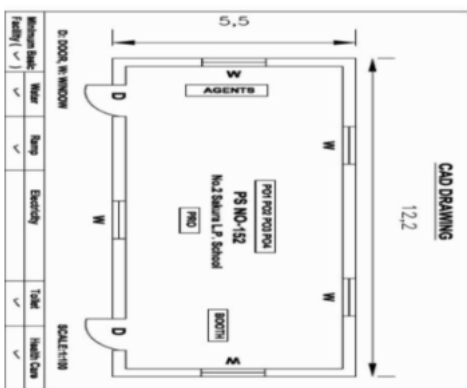

নিৰ্বাচক পঞ্জীয়ন বিষয়াৰ স্বাক্ষৰ

Nazri Naksha

Google Map View

Polling Station Building Front View

ভোটগ্ৰহন কেন্দ্ৰৰ সন্মুখৰ দৃশ্য

Cad View

Key MAP View

1 নাম : আদিত্য বাঢ়ৈ পিতাৰ নাম: অনন্ত বাঢ়ৈ ঘৰ নং : ১০২ক বয়স : 26 লিঙ্গ : পুৰুষ	HGC0307850 ফটো উপলব্ধ	2 নাম : মনিষা বৰুৱা বৰা স্বামীৰ নাম: অনিত ঘৰ নং : 000 বয়স : 22 লিঙ্গ : মহিলা	PWX0061762 ফটো উপলব্ধ	3 নাম : সবিতা বৰা স্বামীৰ নাম: যাদৱ বৰা ঘৰ নং : ১ বয়স : 50 লিঙ্গ : মহিলা	HGC1484577 ফটো উপলব্ধ
4 নাম : কাজল বৰা স্বামীৰ নাম: পংকজ বৰা ঘৰ নং : 1 বয়স : 42 লিঙ্গ : মহিলা	PWX0060228 ফটো উপলব্ধ	5 নাম : পংকজ বৰা পিতাৰ নাম: যাদৱ বৰা ঘৰ নং : ১ বয়স : 26 লিঙ্গ : পুৰুষ	HGC0451641 ফটো উপলব্ধ	E2 6 নাম : মাইদান বৰা স্বামীৰ নাম: শান্তীৰাম বৰা ঘৰ নং : ২ বয়স : 80 লিঙ্গ : মহিলা	HGC1484588 ফটো উপলব্ধ
7 নাম : গোলাপ বৰা পিতাৰ নাম: শান্তীৰাম বৰা ঘৰ নং : ২ বয়স : 43 লিঙ্গ : পুৰুষ	HGC1484599 ফটো উপলব্ধ	8 নাম : ললিতা বৰা পাহাৰীয়া স্বামীৰ নাম: জুনমনি পাহাৰীয়া ঘৰ নং : ২ বয়স : 26 লিঙ্গ : মহিলা	HGC0479741 ফটো উপলব্ধ	9 নাম : বসন্ত বৰা পিতাৰ নাম: গোলাপ বৰা ঘৰ নং : 2 বয়স : 20 লিঙ্গ : পুৰুষ	PWX0090167 ফটো উপলব্ধ
10 নাম : বতেশ্বৰ বৰা পিতাৰ নাম: ভোগৰাম বৰা ঘৰ নং : ৩ বয়স : 70 লিঙ্গ : পুৰুষ	HGC1484613 ফটো উপলব্ধ	11 নাম : দেবেশ্বৰী বৰা স্বামীৰ নাম: বতেশ্বৰ বৰা ঘৰ নং : ৩ বয়স : 55 লিঙ্গ : মহিলা	HGC1484624 ফটো উপলব্ধ	12 নাম : নিশামনি বৰা স্বামীৰ নাম: বেদব্ৰত বৰা ঘৰ নং : ৩ বয়স : 25 লিঙ্গ : মহিলা	HGC0602862 ফটো উপলব্ধ
13 নাম : মিনা বৰা স্বামীৰ নাম: নৰেন বৰা ঘৰ নং : 8 বয়স : 60 লিঙ্গ : মহিলা	HGC1484646 ফটো উপলব্ধ	14 নাম : হেমচন্দ্ৰ বৰা পিতাৰ নাম: নৰেন বৰা ঘৰ নং : 8 বয়স : 41 লিঙ্গ : পুৰুষ	HGC1484657 ফটো উপলব্ধ	15 নাম : ধৰ্মেশ্বৰ বৰা পিতাৰ নাম: নৰেন বৰা ঘৰ নং : 8 বয়স : 40 লিঙ্গ : পুৰুষ	HGC1484668 ফটো উপলব্ধ
16 নাম : কেশৱ বৰা মাতৃৰ নাম: মিনা বৰা ঘৰ নং : 8 বয়স : 38 লিঙ্গ : পুৰুষ	HGC1484679 ফটো উপলব্ধ	17 নাম : মৌচুমী গগৈ বৰা স্বামীৰ নাম: হেমচন্দ্ৰ বৰা ঘৰ নং : 8 বয়স : 33 লিঙ্গ : মহিলা	HGC2315233 ফটো উপলব্ধ	18 নাম : ডিম্বেশ্বৰ বৈদ্য পিতাৰ নাম: গুন বৈদ্য ঘৰ নং : ৫ বয়স : 65 লিঙ্গ : পুৰুষ	HGC1484680 ফটো উপলব্ধ
19 নাম : পদ্মাবতী বৈদ্য স্বামীৰ নাম: ডিম্বেশ্বৰ বৈদ্য ঘৰ নং : ৫ বয়স : 60 লিঙ্গ : মহিলা	HGC1484691 ফটো উপলব্ধ	20 নাম : জুনমনি গগৈ স্বামীৰ নাম: ঘনশ্যাম গগৈ ঘৰ নং : ৫ বয়স : 46 লিঙ্গ : মহিলা	HGC0478131 ফটো উপলব্ধ	21 নাম : সঞ্জীৱ বৈদ্য পিতাৰ নাম: ডিম্বেশ্বৰ বৈদ্য ঘৰ নং : ৫ বয়স : 44 লিঙ্গ : পুৰুষ	HGC1484704 ফটো উপলব্ধ
22 নাম : বনু বৈদ্য স্বামীৰ নাম: সঞ্জীৱ বৈদ্য ঘৰ নং : ৫ বয়স : 36 লিঙ্গ : মহিলা	HGC1484726 ফটো উপলব্ধ	23 নাম : পূজা বৰা গগৈ স্বামীৰ নাম: পল্লৱ গগৈ ঘৰ নং : 5 বয়স : 22 লিঙ্গ : মহিলা	PWX0096289 ফটো উপলব্ধ	24 নাম : বনু বৰা স্বামীৰ নাম: কোমেশ্বৰ বৰা ঘৰ নং : ৭ বয়স : 55 লিঙ্গ : মহিলা	HGC1484748 ফটো উপলব্ধ
25 নাম : ভবেন বৰা পিতাৰ নাম: কোমেশ্বৰ বৰা ঘৰ নং : ৭ বয়স : 41 লিঙ্গ : পুৰুষ	HGC1492268 ফটো উপলব্ধ	26 নাম : খগেন বৰা পিতাৰ নাম: কোমেশ্বৰ বৰা ঘৰ নং : ৭ বয়স : 32 লিঙ্গ : পুৰুষ	HGC1492279 ফটো উপলব্ধ	27 নাম : ধৰ্মেশ্বৰ বৰা পিতাৰ নাম: চয়ৰাম বৰা ঘৰ নং : ৮ বয়স : 55 লিঙ্গ : পুৰুষ	HGC1484760 ফটো উপলব্ধ
28 নাম : ৰুমী বৰা স্বামীৰ নাম: ধৰ্মেশ্বৰ বৰা ঘৰ নং : ৮ বয়স : 50 লিঙ্গ : মহিলা	HGC1484771 ফটো উপলব্ধ	29 নাম : বিবি গগৈ বৰা স্বামীৰ নাম: ধৰ্মেশ্বৰ বৰা ঘৰ নং : ৮ বয়স : 28 লিঙ্গ : মহিলা	HGC1253582 ফটো উপলব্ধ	30 নাম : ৰাজদ্বীপ বৰা পিতাৰ নাম: ধৰ্মেশ্বৰ বৰা ঘৰ নং : 8 বয়স : 24 লিঙ্গ : পুৰুষ	HGC3447612 ফটো উপলব্ধ