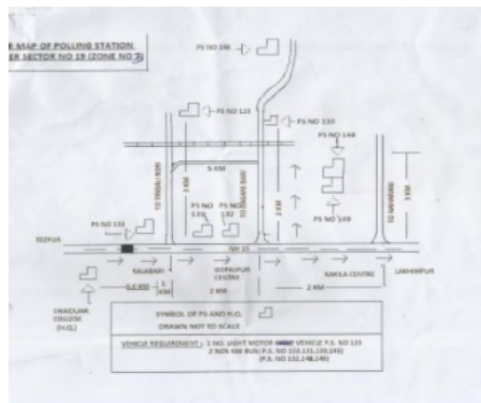

নিৰ্বাচক পঞ্জীয়ন বিষয়াৰ স্বাক্ষৰ

Nazri Naksha

Google Map View

Polling Station Building Front View

ভোটগ্ৰহন কেন্দ্ৰৰ সন্মুখৰ দৃশ্য

Cad View

Key MAP View

1 নাম : মাত শইকীয়া ভূঞা স্বামীৰ নাম: ঘন ভূঞা ঘৰ নং : 1 বয়স : 46 লিঙ্গ : মহিলা	HGC1434602 ফটো উপলব্ধ	2 নাম : বুদ্ধেশ্বৰ ভূঞা পিতাৰ নাম: নৌমল ভূঞা ঘৰ নং : 1 বয়স : 43 লিঙ্গ : পুৰুষ	HGC1434599 ফটো উপলব্ধ	3 নাম : বিনা ভূঞা স্বামীৰ নাম: বুদ্ধেশ্বৰ ভূঞা ঘৰ নং : 1 বয়স : 39 লিঙ্গ : মহিলা	HGC1437872 ফটো উপলব্ধ
4 নাম : ভাই ইংতি পিতাৰ নাম: নৰেন ইংতি ঘৰ নং : 1 বয়স : 23 লিঙ্গ : পুৰুষ	HGC1248319 ফটো উপলব্ধ	5 নাম : জুন ভূঞা স্বামীৰ নাম: প্ৰেমেশ্বৰ ভূঞা ঘৰ নং : 2 বয়স : 44 লিঙ্গ : মহিলা	HGC1434624 ফটো উপলব্ধ	6 নাম : তৰণ ভূঞা পিতাৰ নাম: প্ৰেমেশ্বৰ ভূঞা ঘৰ নং : 2 বয়স : 31 লিঙ্গ : পুৰুষ	HGC2311822 ফটো উপলব্ধ
7 নাম : বিৰেন শইকীয়া পিতাৰ নাম: কলিয়া শইকীয়া ঘৰ নং : 9 বয়স : 50 লিঙ্গ : পুৰুষ	HGC1434635 ফটো উপলব্ধ	8 নাম : ভন শইকীয়া স্বামীৰ নাম: বিৰেন শইকীয়া ঘৰ নং : 9 বয়স : 50 লিঙ্গ : মহিলা	HGC1434646 ফটো উপলব্ধ	9 নাম : চিম্পী শইকীয়া পিতাৰ নাম: বিৰেন শইকীয়া ঘৰ নং : 9 বয়স : 29 লিঙ্গ : মহিলা	HGC0377754 ফটো উপলব্ধ
10 নাম : যোগেশ্বৰী শইকীয়া স্বামীৰ নাম: অকন শইকীয়া ঘৰ নং : 8 বয়স : 68 লিঙ্গ : মহিলা	HGC1434657 ফটো উপলব্ধ	11 নাম : ভনিমাই বৰা শইকীয়া স্বামীৰ নাম: দীলিপ শইকীয়া ঘৰ নং : 8 বয়স : 42 লিঙ্গ : মহিলা	HGC2311877 ফটো উপলব্ধ	12 নাম : দিলিপ শইকীয়া পিতাৰ নাম: অকন শইকীয়া ঘৰ নং : 8 বয়স : 39 লিঙ্গ : পুৰুষ	HGC1434668 ফটো উপলব্ধ
13 নাম : কমল শইকীয়া পিতাৰ নাম: মাঘীৰাম শইকীয়া ঘৰ নং : 5 বয়স : 66 লিঙ্গ : পুৰুষ	HGC1434679 ফটো উপলব্ধ	14 নাম : তৰাদৈ শইকীয়া স্বামীৰ নাম: কমল শইকীয়া ঘৰ নং : 5 বয়স : 60 লিঙ্গ : মহিলা	HGC1434680 ফটো উপলব্ধ	15 নাম : বিপুল শইকীয়া পিতাৰ নাম: কমল শইকীয়া ঘৰ নং : 5 বয়স : 39 লিঙ্গ : পুৰুষ	HGC1434691 ফটো উপলব্ধ
16 নাম : চুমকী শইকীয়া স্বামীৰ নাম: বিপুল শইকীয়া ঘৰ নং : 5 বয়স : 39 লিঙ্গ : মহিলা	HGC1437861 ফটো উপলব্ধ	17 নাম : নয়নজ্যোতি শইকীয়া পিতাৰ নাম: ভূবন শইকীয়া ঘৰ নং : 5 বয়স : 30 লিঙ্গ : পুৰুষ	HGC0305557 ফটো উপলব্ধ	18 নাম : নিভাৰাণী বৰা শইকীয়া স্বামীৰ নাম: নয়নজ্যোতি শইকীয়া ঘৰ নং : 5 হাউচ নো বয়স : 25 লিঙ্গ : মহিলা	PWX0046656 ফটো উপলব্ধ
19 নাম : ভূবন শইকীয়া পিতাৰ নাম: ধমেশ্বৰ শইকীয়া ঘৰ নং : 5 বয়স : 63 লিঙ্গ : পুৰুষ	HGC1434726 ফটো উপলব্ধ	20 নাম : লক্ষীমাই শইকীয়া স্বামীৰ নাম: ভূবন শইকীয়া ঘৰ নং : 5 বয়স : 55 লিঙ্গ : মহিলা	HGC1434737 ফটো উপলব্ধ	21 নাম : ঘন শইকীয়া পিতাৰ নাম: কমল শইকীয়া ঘৰ নং : 5 বয়স : 43 লিঙ্গ : পুৰুষ	HGC1434704 ফটো উপলব্ধ
22 নাম : পুত শইকীয়া স্বামীৰ নাম: ঘন শইকীয়া ঘৰ নং : 4 বয়স : 41 লিঙ্গ : মহিলা	HGC1434715 ফটো উপলব্ধ	23 নাম : সাবিত্ৰী শইকীয়া পিতাৰ নাম: ভূবন শইকীয়া ঘৰ নং : 5 বয়স : 36 লিঙ্গ : মহিলা	HGC1434748 ফটো উপলব্ধ	24 নাম : চেনীৰাম শইকীয়া পিতাৰ নাম: কমল শইকীয়া ঘৰ নং : 6 বয়স : 53 লিঙ্গ : পুৰুষ	HGC1434759 ফটো উপলব্ধ
25 নাম : বগী শইকীয়া স্বামীৰ নাম: চেনীৰাম শইকীয়া ঘৰ নং : 6 বয়স : 48 লিঙ্গ : মহিলা	HGC1434760 ফটো উপলব্ধ	26 নাম : বুপসিং ক্ৰম্‌সা পিতাৰ নাম: মনেশ্বৰ ক্ৰামছা ঘৰ নং : 6 বয়স : 35 লিঙ্গ : পুৰুষ	HGC1434771 ফটো উপলব্ধ	27 নাম : তপন শইকীয়া পিতাৰ নাম: চেনীৰাম শইকীয়া ঘৰ নং : 6 বয়স : 31 লিঙ্গ : পুৰুষ	HGC2311855 ফটো উপলব্ধ
28 নাম : দাদোল শইকীয়া পিতাৰ নাম: চেনীৰাম শইকীয়া ঘৰ নং : 6 বয়স : 27 লিঙ্গ : পুৰুষ	HGC0315416 ফটো উপলব্ধ	29 নাম : নীলাক্ষী বৰুৱা শইকীয়া স্বামীৰ নাম: তপন শইকীয়া ঘৰ নং : 6 বয়স : 24 লিঙ্গ : মহিলা	HGC0630806 ফটো উপলব্ধ	30 নাম : লুহিত ভূঞা পিতাৰ নাম: টোবল ভূঞা ঘৰ নং : 9 বয়স : 54 লিঙ্গ : পুৰুষ	HGC1213800 ফটো উপলব্ধ