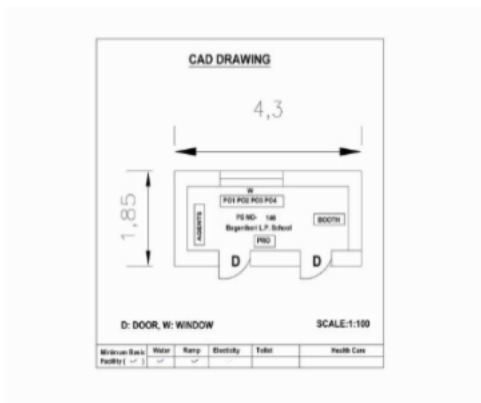

নিৰ্বাচক পঞ্জীয়ন বিষয়াৰ স্বাক্ষৰ

Nazri Naksha

Google Map View

Polling Station Building Front View

ভোটগ্ৰহন কেন্দ্ৰৰ সন্মুখৰ দৃশ্য

Cad View

Key MAP View

1 নাম : মাত শইকীয়া ভূঞা স্বামীৰ নাম: ঘন ভূঞা ঘৰ নং : 1 বয়স : 46 লিঙ্গ : মহিলা	HGC1434602 ফটো উপলব্ধ	2 নাম : বুদ্ধেশ্বৰ ভূঞা পিতাৰ নাম: নৌমল ভূঞা ঘৰ নং : 1 বয়স : 43 লিঙ্গ : পুৰুষ	HGC1434599 ফটো উপলব্ধ	3 নাম : বিনা ভূঞা স্বামীৰ নাম: বুদ্ধেশ্বৰ ভূঞা ঘৰ নং : 1 বয়স : 39 লিঙ্গ : মহিলা	HGC1437872 ফটো উপলব্ধ
4 নাম : ভাই ইংতি পিতাৰ নাম: নৰেন ইংতি ঘৰ নং : 1 বয়স : 23 লিঙ্গ : পুৰুষ	HGC1248319 ফটো উপলব্ধ	5 নাম : জুন ভূঞা স্বামীৰ নাম: প্ৰেমেশ্বৰ ভূঞা ঘৰ নং : 2 বয়স : 44 লিঙ্গ : মহিলা	HGC1434624 ফটো উপলব্ধ	6 নাম : তৰণ ভূঞা পিতাৰ নাম: প্ৰেমেশ্বৰ ভূঞা ঘৰ নং : 2 বয়স : 31 লিঙ্গ : পুৰুষ	HGC2311822 ফটো উপলব্ধ
7 নাম : বিৰেন শইকীয়া পিতাৰ নাম: কলিয়া শইকীয়া ঘৰ নং : 9 বয়স : 50 লিঙ্গ : পুৰুষ	HGC1434635 ফটো উপলব্ধ	8 নাম : ভন শইকীয়া স্বামীৰ নাম: বিৰেন শইকীয়া ঘৰ নং : 9 বয়স : 50 লিঙ্গ : মহিলা	HGC1434646 ফটো উপলব্ধ	9 নাম : চিম্পী শইকীয়া পিতাৰ নাম: বিৰেন শইকীয়া ঘৰ নং : 9 বয়স : 29 লিঙ্গ : মহিলা	HGC0377754 ফটো উপলব্ধ
10 নাম : যোগেশ্বৰী শইকীয়া স্বামীৰ নাম: অকন শইকীয়া ঘৰ নং : 8 বয়স : 68 লিঙ্গ : মহিলা	HGC1434657 ফটো উপলব্ধ	11 নাম : ভনিমাই বৰা শইকীয়া স্বামীৰ নাম: দীলিপ শইকীয়া ঘৰ নং : 8 বয়স : 42 লিঙ্গ : মহিলা	HGC2311877 ফটো উপলব্ধ	12 নাম : দিলিপ শইকীয়া পিতাৰ নাম: অকন শইকীয়া ঘৰ নং : 8 বয়স : 39 লিঙ্গ : পুৰুষ	HGC1434668 ফটো উপলব্ধ
13 নাম : কমল শইকীয়া পিতাৰ নাম: মাঘীৰাম শইকীয়া ঘৰ নং : 5 বয়স : 66 লিঙ্গ : পুৰুষ	HGC1434679 ফটো উপলব্ধ	14 নাম : তৰাদৈ শইকীয়া স্বামীৰ নাম: কমল শইকীয়া ঘৰ নং : 5 বয়স : 60 লিঙ্গ : মহিলা	HGC1434680 ফটো উপলব্ধ	15 নাম : বিপুল শইকীয়া পিতাৰ নাম: কমল শইকীয়া ঘৰ নং : 5 বয়স : 39 লিঙ্গ : পুৰুষ	HGC1434691 ফটো উপলব্ধ
16 নাম : চুমকী শইকীয়া স্বামীৰ নাম: বিপুল শইকীয়া ঘৰ নং : 5 বয়স : 39 লিঙ্গ : মহিলা	HGC1437861 ফটো উপলব্ধ	17 নাম : নয়নজ্যোতি শইকীয়া পিতাৰ নাম: ভূবন শইকীয়া ঘৰ নং : 5 বয়স : 30 লিঙ্গ : পুৰুষ	HGC0305557 ফটো উপলব্ধ	18 নাম : নিভাৰাণী বৰা শইকীয়া স্বামীৰ নাম: নয়নজ্যোতি শইকীয়া ঘৰ নং : 5 হাউচ নো বয়স : 25 লিঙ্গ : মহিলা	PWX0046656 ফটো উপলব্ধ
19 নাম : ভূবন শইকীয়া পিতাৰ নাম: ধমেশ্বৰ শইকীয়া ঘৰ নং : 5 বয়স : 63 লিঙ্গ : পুৰুষ	HGC1434726 ফটো উপলব্ধ	20 নাম : লক্ষীমাই শইকীয়া স্বামীৰ নাম: ভূবন শইকীয়া ঘৰ নং : 5 বয়স : 55 লিঙ্গ : মহিলা	HGC1434737 ফটো উপলব্ধ	21 নাম : ঘন শইকীয়া পিতাৰ নাম: কমল শইকীয়া ঘৰ নং : 5 বয়স : 43 লিঙ্গ : পুৰুষ	HGC1434704 ফটো উপলব্ধ
22 নাম : পুত শইকীয়া স্বামীৰ নাম: ঘন শইকীয়া ঘৰ নং : 4 বয়স : 41 লিঙ্গ : মহিলা	HGC1434715 ফটো উপলব্ধ	23 নাম : সাবিত্ৰী শইকীয়া পিতাৰ নাম: ভূবন শইকীয়া ঘৰ নং : 5 বয়স : 36 লিঙ্গ : মহিলা	HGC1434748 ফটো উপলব্ধ	24 নাম : চেনীৰাম শইকীয়া পিতাৰ নাম: কমল শইকীয়া ঘৰ নং : 6 বয়স : 53 লিঙ্গ : পুৰুষ	HGC1434759 ফটো উপলব্ধ
25 নাম : বগী শইকীয়া স্বামীৰ নাম: চেনীৰাম শইকীয়া ঘৰ নং : 6 বয়স : 48 লিঙ্গ : মহিলা	HGC1434760 ফটো উপলব্ধ	26 নাম : বুপসিং ক্ৰম্‌সা পিতাৰ নাম: মনেশ্বৰ ক্ৰামছা ঘৰ নং : 6 বয়স : 35 লিঙ্গ : পুৰুষ	HGC1434771 ফটো উপলব্ধ	27 নাম : তপন শইকীয়া পিতাৰ নাম: চেনীৰাম শইকীয়া ঘৰ নং : 6 বয়স : 31 লিঙ্গ : পুৰুষ	HGC2311855 ফটো উপলব্ধ
28 নাম : দাদোল শইকীয়া পিতাৰ নাম: চেনীৰাম শইকীয়া ঘৰ নং : 6 বয়স : 27 লিঙ্গ : পুৰুষ	HGC0315416 ফটো উপলব্ধ	29 নাম : নীলাক্ষী বৰুৱা শইকীয়া স্বামীৰ নাম: তপন শইকীয়া ঘৰ নং : 6 বয়স : 24 লিঙ্গ : মহিলা	HGC0630806 ফটো উপলব্ধ	30 নাম : লুহিত ভূঞা পিতাৰ নাম: টোবল ভূঞা ঘৰ নং : 9 বয়স : 54 লিঙ্গ : পুৰুষ	HGC1213800 ফটো উপলব্ধ