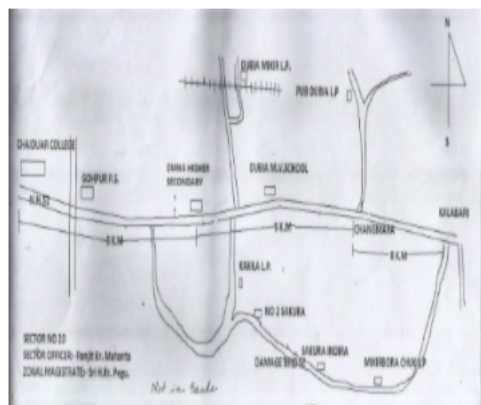

নিৰ্বাচক পঞ্জীয়ন বিষয়াৰ স্বাক্ষৰ

Nazri Naksha

Google Map View

Polling Station Building Front View

ভোটগ্ৰহন কেন্দ্ৰৰ সন্মুখৰ দৃশ্য

Cad View

Key MAP View

1 নাম : স্বৰূপচি নাৰ্জাৰী স্বামীৰ নাম: যতীন নাৰ্জাৰী ঘৰ নং : ১ বয়স : 51 লিঙ্গ : মহিলা	HGC1464579 ফটো উপলব্ধ	2 নাম : ৰাজু নাৰ্জাৰী পিতাৰ নাম: যতীন নাৰ্জাৰী ঘৰ নং : ১ বয়স : 43 লিঙ্গ : পুৰুষ	HGC1464580 ফটো উপলব্ধ	3 নাম : বিজু নাৰ্জাৰী পিতাৰ নাম: যতীন নাৰ্জাৰী ঘৰ নং : ১ বয়স : 39 লিঙ্গ : পুৰুষ	HGC1464591 ফটো উপলব্ধ
4 নাম : টুটুমণি দৈমাৰী নাৰ্জাৰী স্বামীৰ নাম: ৰাজু নাৰ্জাৰী ঘৰ নং : 1 বয়স : 38 লিঙ্গ : মহিলা	HGC1158807 ফটো উপলব্ধ	5 নাম : বিষ্ণু নাৰ্জাৰী পিতাৰ নাম: যতীন নাৰ্জাৰী ঘৰ নং : ১ বয়স : 35 লিঙ্গ : পুৰুষ	HGC1471267 ফটো উপলব্ধ	6 নাম : ৰতিমা নাৰ্জাৰী স্বামীৰ নাম: ৰাজু নাৰ্জাৰী ঘৰ নং : ১ বয়স : 35 লিঙ্গ : মহিলা	HGC0610386 ফটো উপলব্ধ
7 নাম : ৰিণা নাৰ্জাৰী স্বামীৰ নাম: বিষ্ণু নাৰ্জাৰী ঘৰ নং : 1 বয়স : 27 লিঙ্গ : মহিলা	HGC0522052 ফটো উপলব্ধ	8 নাম : কৰুনা নাৰ্জাৰী পিতাৰ নাম: অনাৰী নাৰ্জাৰী ঘৰ নং : ১ক বয়স : 31 লিঙ্গ : পুৰুষ	HGC0428912 ফটো উপলব্ধ	9 নাম : হৰি নাৰ্জাৰী পিতাৰ নাম: অনাৰী নাৰ্জাৰী ঘৰ নং : ১ক বয়স : 26 লিঙ্গ : পুৰুষ	HGC0427062 ফটো উপলব্ধ
10 নাম : অনাৰী নাৰ্জাৰী স্বামীৰ নাম: বাত নাৰ্জাৰী ঘৰ নং : ১ক বয়স : 64 লিঙ্গ : মহিলা	HGC1464604 ফটো উপলব্ধ	11 নাম : শৰত নাৰ্জাৰী পিতাৰ নাম: অনাৰী নাৰ্জাৰী ঘৰ নং : ১ক বয়স : 30 লিঙ্গ : পুৰুষ	HGC1471234 ফটো উপলব্ধ	12 নাম : মহেশ্বৰী নাৰ্জাৰী স্বামীৰ নাম: ৰোহিণী নাৰ্জাৰী ঘৰ নং : ২ বয়স : 85 লিঙ্গ : মহিলা	HGC1464626 ফটো উপলব্ধ
13 নাম : নিযতী নাৰ্জাৰী স্বামীৰ নাম: লাচিত নাৰ্জাৰী ঘৰ নং : ২ বয়স : 57 লিঙ্গ : মহিলা	HGC1464659 ফটো উপলব্ধ	14 নাম : মিনামতী নাৰ্জাৰী পিতাৰ নাম: ৰোহিণী নাৰ্জাৰী ঘৰ নং : ২ বয়স : 54 লিঙ্গ : মহিলা	HGC1464637 ফটো উপলব্ধ	15 নাম : লাচিত নাৰ্জাৰী পিতাৰ নাম: ৰোহিণী নাৰ্জাৰী ঘৰ নং : ২ বয়স : 53 লিঙ্গ : পুৰুষ	HGC1464648 ফটো উপলব্ধ
16 নাম : মুন নাৰ্জাৰী মাতৃৰ নাম: মিনামতী নাৰ্জাৰী ঘৰ নং : ২ বয়স : 27 লিঙ্গ : মহিলা	HGC0427526 ফটো উপলব্ধ	17 নাম : নৱজ্যোতি নাৰ্জাৰী পিতাৰ নাম: লাচিত নাৰ্জাৰী ঘৰ নং : ২ বয়স : 23 লিঙ্গ : পুৰুষ	HGC0629105 ফটো উপলব্ধ	18 নাম : কমেশ্বৰী নাৰ্জাৰী স্বামীৰ নাম: কমলসিং নাৰ্জাৰী ঘৰ নং : ২ক বয়স : 46 লিঙ্গ : মহিলা	HGC1464671 ফটো উপলব্ধ
19 নাম : আৰব দৈমাৰী পিতাৰ নাম: খৰবল্লা দৈমাৰী ঘৰ নং : ৩ বয়স : 69 লিঙ্গ : পুৰুষ	HGC1464682 ফটো উপলব্ধ	20 নাম : দন্দেশ্বৰী দৈমাৰী স্বামীৰ নাম: আৰব দৈমাৰী ঘৰ নং : ৩ বয়স : 64 লিঙ্গ : মহিলা	HGC1464693 ফটো উপলব্ধ	21 নাম : জলিশ্বৰী দৈমাৰী পিতাৰ নাম: আৰব দৈমাৰী ঘৰ নং : ৩ বয়স : 43 লিঙ্গ : মহিলা	HGC1464706 ফটো উপলব্ধ
22 নাম : কপিশ্বৰী দৈমাৰী পিতাৰ নাম: আৰব দৈমাৰী ঘৰ নং : ৩ বয়স : 41 লিঙ্গ : মহিলা	HGC1464717 ফটো উপলব্ধ	23 নাম : ৰজিতা নাৰ্জাৰী পিতাৰ নাম: পৰেশ নাৰ্জাৰী ঘৰ নং : ৩ক বয়স : 27 লিঙ্গ : মহিলা	HGC0205302 ফটো উপলব্ধ	24 নাম : পৰেশ নাৰ্জাৰী পিতাৰ নাম: থানেশ্বৰ নাৰ্জাৰী ঘৰ নং : ৩ক বয়স : 64 লিঙ্গ : পুৰুষ	HGC1464728 ফটো উপলব্ধ
25 নাম : ইন নাৰ্জাৰী স্বামীৰ নাম: পৰেশ নাৰ্জাৰী ঘৰ নং : ৩ক বয়স : 49 লিঙ্গ : মহিলা	HGC1464739 ফটো উপলব্ধ	26 নাম : চিতাৰাম চাংগা স্বামীৰ নাম: মথুৰা চাংগা ঘৰ নং : 8 বয়স : 64 লিঙ্গ : মহিলা	HGC1464751 ফটো উপলব্ধ	27 নাম : চিতাৰাম চাংগা পিতাৰ নাম: মথুৰা চাংগা ঘৰ নং : 4 বয়স : 35 লিঙ্গ : পুৰুষ	PWX0072413 ফটো উপলব্ধ
28 নাম : ৰাকেশ উজিৰ পিতাৰ নাম: চন্দ্ৰ উজিৰ ঘৰ নং : 8ক বয়স : 55 লিঙ্গ : পুৰুষ	HGC1464762 ফটো উপলব্ধ	29 নাম : মন্থী উজিৰ পিতাৰ নাম: চন্দ্ৰ উজিৰ ঘৰ নং : 8ক বয়স : 48 লিঙ্গ : পুৰুষ	HGC1471278 ফটো উপলব্ধ	30 নাম : অঞ্জনা বসুমতী(উজিৰ) স্বামীৰ নাম: ৰাকেশ উজিৰ ঘৰ নং : 8ক বয়স : 39 লিঙ্গ : মহিলা	HGC1464784 ফটো উপলব্ধ