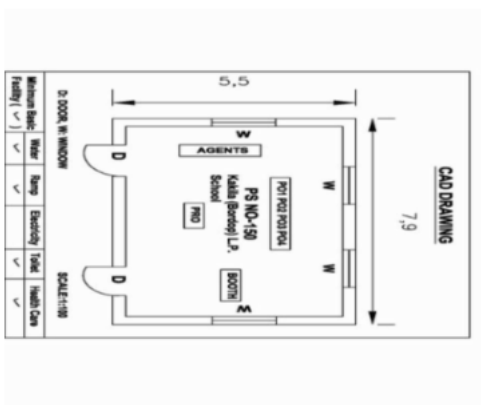

নিৰ্বাচক পঞ্জীয়ন বিষয়াৰ স্বাক্ষৰ

Nazri Naksha

Google Map View

Polling Station Building Front View

ভোটগ্ৰহন কেন্দ্ৰৰ সন্মুখৰ দৃশ্য

Cad View

Key MAP View

1 নাম : স্বৰূপচি নাৰ্জাৰী স্বামীৰ নাম: যতীন নাৰ্জাৰী ঘৰ নং : ১ বয়স : 51 লিঙ্গ : মহিলা	HGC1464579 ফটো উপলব্ধ	2 নাম : ৰাজু নাৰ্জাৰী পিতাৰ নাম: যতীন নাৰ্জাৰী ঘৰ নং : ১ বয়স : 43 লিঙ্গ : পুৰুষ	HGC1464580 ফটো উপলব্ধ	3 নাম : বিজু নাৰ্জাৰী পিতাৰ নাম: যতীন নাৰ্জাৰী ঘৰ নং : ১ বয়স : 39 লিঙ্গ : পুৰুষ	HGC1464591 ফটো উপলব্ধ
4 নাম : টুটুমণি দৈমাৰী নাৰ্জাৰী স্বামীৰ নাম: ৰাজু নাৰ্জাৰী ঘৰ নং : 1 বয়স : 38 লিঙ্গ : মহিলা	HGC1158807 ফটো উপলব্ধ	5 নাম : বিষ্ণু নাৰ্জাৰী পিতাৰ নাম: যতীন নাৰ্জাৰী ঘৰ নং : ১ বয়স : 35 লিঙ্গ : পুৰুষ	HGC1471267 ফটো উপলব্ধ	6 নাম : ৰতিমা নাৰ্জাৰী স্বামীৰ নাম: ৰাজু নাৰ্জাৰী ঘৰ নং : ১ বয়স : 35 লিঙ্গ : মহিলা	HGC0610386 ফটো উপলব্ধ
7 নাম : ৰিণা নাৰ্জাৰী স্বামীৰ নাম: বিষ্ণু নাৰ্জাৰী ঘৰ নং : 1 বয়স : 27 লিঙ্গ : মহিলা	HGC0522052 ফটো উপলব্ধ	8 নাম : কৰুনা নাৰ্জাৰী পিতাৰ নাম: অনাৰী নাৰ্জাৰী ঘৰ নং : ১ক বয়স : 31 লিঙ্গ : পুৰুষ	HGC0428912 ফটো উপলব্ধ	9 নাম : হৰি নাৰ্জাৰী পিতাৰ নাম: অনাৰী নাৰ্জাৰী ঘৰ নং : ১ক বয়স : 26 লিঙ্গ : পুৰুষ	HGC0427062 ফটো উপলব্ধ
10 নাম : অনাৰী নাৰ্জাৰী স্বামীৰ নাম: বাত নাৰ্জাৰী ঘৰ নং : ১ক বয়স : 64 লিঙ্গ : মহিলা	HGC1464604 ফটো উপলব্ধ	11 নাম : শৰত নাৰ্জাৰী পিতাৰ নাম: অনাৰী নাৰ্জাৰী ঘৰ নং : ১ক বয়স : 30 লিঙ্গ : পুৰুষ	HGC1471234 ফটো উপলব্ধ	12 নাম : মহেশ্বৰী নাৰ্জাৰী স্বামীৰ নাম: ৰোহিণী নাৰ্জাৰী ঘৰ নং : ২ বয়স : 85 লিঙ্গ : মহিলা	HGC1464626 ফটো উপলব্ধ
13 নাম : নিযতী নাৰ্জাৰী স্বামীৰ নাম: লাচিত নাৰ্জাৰী ঘৰ নং : ২ বয়স : 57 লিঙ্গ : মহিলা	HGC1464659 ফটো উপলব্ধ	14 নাম : মিনামতী নাৰ্জাৰী পিতাৰ নাম: ৰোহিণী নাৰ্জাৰী ঘৰ নং : ২ বয়স : 54 লিঙ্গ : মহিলা	HGC1464637 ফটো উপলব্ধ	15 নাম : লাচিত নাৰ্জাৰী পিতাৰ নাম: ৰোহিণী নাৰ্জাৰী ঘৰ নং : ২ বয়স : 53 লিঙ্গ : পুৰুষ	HGC1464648 ফটো উপলব্ধ
16 নাম : মুন নাৰ্জাৰী মাতৃৰ নাম: মিনামতী নাৰ্জাৰী ঘৰ নং : ২ বয়স : 27 লিঙ্গ : মহিলা	HGC0427526 ফটো উপলব্ধ	17 নাম : নৱজ্যোতি নাৰ্জাৰী পিতাৰ নাম: লাচিত নাৰ্জাৰী ঘৰ নং : ২ বয়স : 23 লিঙ্গ : পুৰুষ	HGC0629105 ফটো উপলব্ধ	18 নাম : কমেশ্বৰী নাৰ্জাৰী স্বামীৰ নাম: কমলসিং নাৰ্জাৰী ঘৰ নং : ২ক বয়স : 46 লিঙ্গ : মহিলা	HGC1464671 ফটো উপলব্ধ
19 নাম : আৰব দৈমাৰী পিতাৰ নাম: খৰবল্লা দৈমাৰী ঘৰ নং : ৩ বয়স : 69 লিঙ্গ : পুৰুষ	HGC1464682 ফটো উপলব্ধ	20 নাম : দন্দেশ্বৰী দৈমাৰী স্বামীৰ নাম: আৰব দৈমাৰী ঘৰ নং : ৩ বয়স : 64 লিঙ্গ : মহিলা	HGC1464693 ফটো উপলব্ধ	21 নাম : জলিশ্বৰী দৈমাৰী পিতাৰ নাম: আৰব দৈমাৰী ঘৰ নং : ৩ বয়স : 43 লিঙ্গ : মহিলা	HGC1464706 ফটো উপলব্ধ
22 নাম : কপিশ্বৰী দৈমাৰী পিতাৰ নাম: আৰব দৈমাৰী ঘৰ নং : ৩ বয়স : 41 লিঙ্গ : মহিলা	HGC1464717 ফটো উপলব্ধ	23 নাম : ৰজিতা নাৰ্জাৰী পিতাৰ নাম: পৰেশ নাৰ্জাৰী ঘৰ নং : ৩ক বয়স : 27 লিঙ্গ : মহিলা	HGC0205302 ফটো উপলব্ধ	24 নাম : পৰেশ নাৰ্জাৰী পিতাৰ নাম: থানেশ্বৰ নাৰ্জাৰী ঘৰ নং : ৩ক বয়স : 64 লিঙ্গ : পুৰুষ	HGC1464728 ফটো উপলব্ধ
25 নাম : ইন নাৰ্জাৰী স্বামীৰ নাম: পৰেশ নাৰ্জাৰী ঘৰ নং : ৩ক বয়স : 49 লিঙ্গ : মহিলা	HGC1464739 ফটো উপলব্ধ	26 নাম : চিতাৰাম চাংগা স্বামীৰ নাম: মথুৰা চাংগা ঘৰ নং : 8 বয়স : 64 লিঙ্গ : মহিলা	HGC1464751 ফটো উপলব্ধ	27 নাম : চিতাৰাম চাংগা পিতাৰ নাম: মথুৰা চাংগা ঘৰ নং : 4 বয়স : 35 লিঙ্গ : পুৰুষ	PWX0072413 ফটো উপলব্ধ
28 নাম : ৰাকেশ উজিৰ পিতাৰ নাম: চন্দ্ৰ উজিৰ ঘৰ নং : 8ক বয়স : 55 লিঙ্গ : পুৰুষ	HGC1464762 ফটো উপলব্ধ	29 নাম : মন্থী উজিৰ পিতাৰ নাম: চন্দ্ৰ উজিৰ ঘৰ নং : 8ক বয়স : 48 লিঙ্গ : পুৰুষ	HGC1471278 ফটো উপলব্ধ	30 নাম : অঞ্জনা বসুমতী(উজিৰ) স্বামীৰ নাম: ৰাকেশ উজিৰ ঘৰ নং : 8ক বয়স : 39 লিঙ্গ : মহিলা	HGC1464784 ফটো উপলব্ধ