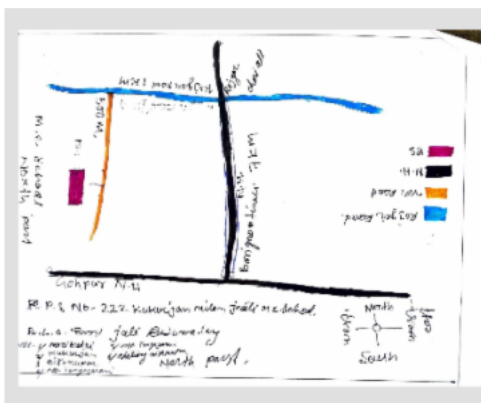

Nazri Naksha