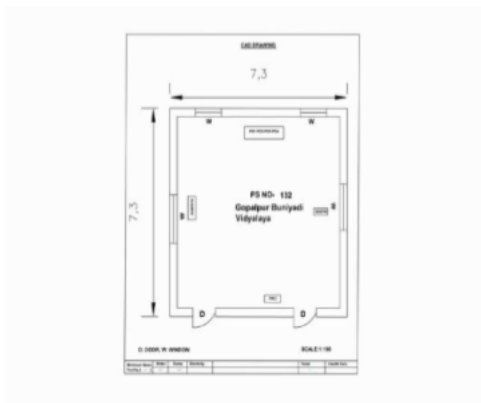

নিৰ্বাচক পঞ্জীয়ন বিষয়াৰ স্বাক্ষৰ

Nazri Naksha

Google Map View

Polling Station Building Front View

ভোটগ্ৰহন কেন্দ্ৰৰ সন্মুখৰ দৃশ্য

Cad View

Key MAP View

1 নাম : চম্পা বৰুৱা স্বামীৰ নাম : বাপ বৰুৱা ঘৰ নং : ১ বয়স : 77 লিঙ্গ : মহিলা	HGC1294560 ফটো উপলব্ধ	2 নাম : পংকজ বৰুৱা পিতাৰ নাম : থাণেশ্বৰ বৰুৱা ঘৰ নং : 1 (ক) বয়স : 24 লিঙ্গ : পুৰুষ	HGC1351063 ফটো উপলব্ধ	3 নাম : থাণেশ্বৰ বৰুৱা পিতাৰ নাম : বাপ বৰুৱা ঘৰ নং : ১ক বয়স : 53 লিঙ্গ : পুৰুষ	HGC1294571 ফটো উপলব্ধ
4 নাম : বাবুল বৰুৱা পিতাৰ নাম : বাপ বৰুৱা ঘৰ নং : ১খ বয়স : 50 লিঙ্গ : পুৰুষ	HGC1294593 ফটো উপলব্ধ	5 নাম : লক্ষ্মীমাই বৰুৱা স্বামীৰ নাম : থাণেশ্বৰ বৰুৱা ঘৰ নং : ১ক বয়স : 48 লিঙ্গ : মহিলা	HGC1294582 ফটো উপলব্ধ	6 নাম : জোনালী বৰুৱা পিতাৰ নাম : ক্ষিত্ৰাম বৰুৱা ঘৰ নং : 8 বয়স : 36 লিঙ্গ : মহিলা	HGC1294639 ফটো উপলব্ধ
7 নাম : মনিৰাম বৰুৱা পিতাৰ নাম : মুকুতা বৰুৱা ঘৰ নং : ৬ বয়স : 80 লিঙ্গ : পুৰুষ	HGC1294662 ফটো উপলব্ধ	8 নাম : মেম বৰুৱা স্বামীৰ নাম : মনিৰাম বৰুৱা ঘৰ নং : ৬ বয়স : 73 লিঙ্গ : মহিলা	HGC1294673 ফটো উপলব্ধ	9 নাম : দিলীপ বৰুৱা পিতাৰ নাম : মনিৰাম বৰুৱা ঘৰ নং : ৬ বয়স : 48 লিঙ্গ : পুৰুষ	HGC1294684 ফটো উপলব্ধ
10 নাম : কৃষ্ণ বৰুৱা পিতাৰ নাম : মনিৰাম বৰুৱা ঘৰ নং : ৬ বয়স : 38 লিঙ্গ : পুৰুষ	HGC1294708 ফটো উপলব্ধ	11 নাম : ৰশ্মিৰেখা বৰা বৰুৱা স্বামীৰ নাম : দিলীপ বৰুৱা ঘৰ নং : ৬ বয়স : 35 লিঙ্গ : মহিলা	HGC1294719 ফটো উপলব্ধ	12 নাম : জিনা বৰা স্বামীৰ নাম : কৃষ্ণ বৰুৱা ঘৰ নং : ৬ বয়স : 32 লিঙ্গ : মহিলা	HGC2301373 ফটো উপলব্ধ
13 নাম : নবীন বৰা পিতাৰ নাম : মহীকান্ত বৰা ঘৰ নং : ৭ বয়স : 53 লিঙ্গ : পুৰুষ	HGC1294720 ফটো উপলব্ধ	14 নাম : বিজয়মণি ফুকন স্বামীৰ নাম : নবীন বৰা ঘৰ নং : ৭ বয়স : 35 লিঙ্গ : মহিলা	HGC2301317 ফটো উপলব্ধ	15 নাম : মনিকা গগৈ স্বামীৰ নাম : উজ্জ্বল বৰা ঘৰ নং : 7 ক বয়স : 24 লিঙ্গ : মহিলা	HGC1135375 ফটো উপলব্ধ
16 নাম : যোগেন বৰা পিতাৰ নাম : মহীকান্ত বৰা ঘৰ নং : ৭ক বয়স : 63 লিঙ্গ : পুৰুষ	HGC1294742 ফটো উপলব্ধ	17 নাম : চম্পা বৰা স্বামীৰ নাম : যোগেন বৰা ঘৰ নং : ৭ক বয়স : 58 লিঙ্গ : মহিলা	HGC1294753 ফটো উপলব্ধ	18 নাম : কুশ বৰা পিতাৰ নাম : মহীকান্ত বৰা ঘৰ নং : ৭খ বয়স : 56 লিঙ্গ : পুৰুষ	HGC1294775 ফটো উপলব্ধ
19 নাম : চিন বৰা স্বামীৰ নাম : কুশ বৰা ঘৰ নং : ৭খ বয়স : 53 লিঙ্গ : মহিলা	HGC1294786 ফটো উপলব্ধ	20 নাম : বকুল বৰা পিতাৰ নাম : মহীকান্ত বৰা ঘৰ নং : ৭গ বয়স : 51 লিঙ্গ : পুৰুষ	HGC1294797 ফটো উপলব্ধ	21 নাম : প্ৰতিমা বৰা স্বামীৰ নাম : বকুল বৰা ঘৰ নং : ৭গ বয়স : 48 লিঙ্গ : মহিলা	HGC1294800 ফটো উপলব্ধ
22 নাম : নিৰ বৰা স্বামীৰ নাম : বকুল বৰা ঘৰ নং : ৭গ বয়স : 47 লিঙ্গ : মহিলা	HGC1294811 ফটো উপলব্ধ	23 নাম : বিবি কলিতা স্বামীৰ নাম : প্ৰাঞ্জল বৰা ঘৰ নং : ৭ক বয়স : 41 লিঙ্গ : মহিলা	HGC2301420 ফটো উপলব্ধ	24 নাম : উজ্জ্বল বৰা পিতাৰ নাম : যোগেন বৰা ঘৰ নং : ৭ক বয়স : 32 লিঙ্গ : পুৰুষ	HGC2301453 ফটো উপলব্ধ
25 নাম : সোমেশ্বৰ বৰুৱা পিতাৰ নাম : দেউৰাম বৰুৱা ঘৰ নং : ৮ বয়স : 67 লিঙ্গ : পুৰুষ	HGC1294822 ফটো উপলব্ধ	26 নাম : সমেশ্বৰী বৰুৱা স্বামীৰ নাম : সোমেশ্বৰ বৰুৱা ঘৰ নং : ৮ বয়স : 53 লিঙ্গ : মহিলা	HGC1294833 ফটো উপলব্ধ	27 নাম : ঘন কান্ত বৰুৱা পিতাৰ নাম : সোমেশ্বৰ বৰুৱা ঘৰ নং : ৮ বয়স : 40 লিঙ্গ : পুৰুষ	HGC1294844 ফটো উপলব্ধ
S নাম : বিপিন বৰুৱা পিতাৰ নাম : সোমেশ্বৰ বৰুৱা ঘৰ নং : ৮ বয়স : 89 লিঙ্গ : পুৰুষ	HGC1294855 ফটো উপলব্ধ	29 নাম : ৰেখামণি ভৰালী বৰুৱা স্বামীৰ নাম : ঘনকান্ত বৰুৱা ঘৰ নং : ৮ বয়স : 39 লিঙ্গ : মহিলা	HGC1297150 ফটো উপলব্ধ	30 নাম : মিনাক্ষী ফুকন বৰুৱা স্বামীৰ নাম : বিপিন বৰুৱা ঘৰ নং : 08 বয়স : 36 লিঙ্গ : মহিলা	PWX0106526 ফটো উপলব্ধ