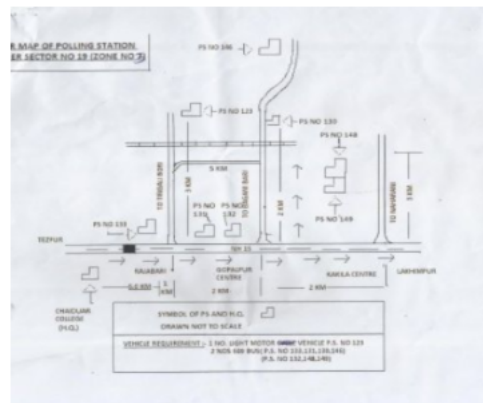

নিৰ্বাচক পঞ্জীয়ন বিষয়াৰ স্বাক্ষৰ

Nazri Naksha

Google Map View

Polling Station Building Front View

ভোটগ্ৰহন কেন্দ্ৰৰ সন্মুখৰ দৃশ্য

Cad View

Key MAP View

1 নাম : চম্পা বৰুৱা স্বামীৰ নাম : বাপ বৰুৱা ঘৰ নং : ১ বয়স : 77 লিঙ্গ : মহিলা	HGC1294560 ফটো উপলব্ধ	2 নাম : পংকজ বৰুৱা পিতাৰ নাম : থাণেশ্বৰ বৰুৱা ঘৰ নং : 1 (ক) বয়স : 24 লিঙ্গ : পুৰুষ	HGC1351063 ফটো উপলব্ধ	3 নাম : থাণেশ্বৰ বৰুৱা পিতাৰ নাম : বাপ বৰুৱা ঘৰ নং : ১ক বয়স : 53 লিঙ্গ : পুৰুষ	HGC1294571 ফটো উপলব্ধ
4 নাম : বাবুল বৰুৱা পিতাৰ নাম : বাপ বৰুৱা ঘৰ নং : ১খ বয়স : 50 লিঙ্গ : পুৰুষ	HGC1294593 ফটো উপলব্ধ	5 নাম : লক্ষ্মীমাই বৰুৱা স্বামীৰ নাম : থাণেশ্বৰ বৰুৱা ঘৰ নং : ১ক বয়স : 48 লিঙ্গ : মহিলা	HGC1294582 ফটো উপলব্ধ	6 নাম : জোনালী বৰুৱা পিতাৰ নাম : ক্ষিত্ৰাম বৰুৱা ঘৰ নং : 8 বয়স : 36 লিঙ্গ : মহিলা	HGC1294639 ফটো উপলব্ধ
7 নাম : মনিৰাম বৰুৱা পিতাৰ নাম : মুকুতা বৰুৱা ঘৰ নং : ৬ বয়স : 80 লিঙ্গ : পুৰুষ	HGC1294662 ফটো উপলব্ধ	8 নাম : মেম বৰুৱা স্বামীৰ নাম : মনিৰাম বৰুৱা ঘৰ নং : ৬ বয়স : 73 লিঙ্গ : মহিলা	HGC1294673 ফটো উপলব্ধ	9 নাম : দিলীপ বৰুৱা পিতাৰ নাম : মনিৰাম বৰুৱা ঘৰ নং : ৬ বয়স : 48 লিঙ্গ : পুৰুষ	HGC1294684 ফটো উপলব্ধ
10 নাম : কৃষ্ণ বৰুৱা পিতাৰ নাম : মনিৰাম বৰুৱা ঘৰ নং : ৬ বয়স : 38 লিঙ্গ : পুৰুষ	HGC1294708 ফটো উপলব্ধ	11 নাম : ৰশ্মিৰেখা বৰা বৰুৱা স্বামীৰ নাম : দিলীপ বৰুৱা ঘৰ নং : ৬ বয়স : 35 লিঙ্গ : মহিলা	HGC1294719 ফটো উপলব্ধ	12 নাম : জিনা বৰা স্বামীৰ নাম : কৃষ্ণ বৰুৱা ঘৰ নং : ৬ বয়স : 32 লিঙ্গ : মহিলা	HGC2301373 ফটো উপলব্ধ
13 নাম : নবীন বৰা পিতাৰ নাম : মহীকান্ত বৰা ঘৰ নং : ৭ বয়স : 53 লিঙ্গ : পুৰুষ	HGC1294720 ফটো উপলব্ধ	14 নাম : বিজয়মণি ফুকন স্বামীৰ নাম : নবীন বৰা ঘৰ নং : ৭ বয়স : 35 লিঙ্গ : মহিলা	HGC2301317 ফটো উপলব্ধ	15 নাম : মনিকা গগৈ স্বামীৰ নাম : উজ্জ্বল বৰা ঘৰ নং : 7 ক বয়স : 24 লিঙ্গ : মহিলা	HGC1135375 ফটো উপলব্ধ
16 নাম : যোগেন বৰা পিতাৰ নাম : মহীকান্ত বৰা ঘৰ নং : ৭ক বয়স : 63 লিঙ্গ : পুৰুষ	HGC1294742 ফটো উপলব্ধ	17 নাম : চম্পা বৰা স্বামীৰ নাম : যোগেন বৰা ঘৰ নং : ৭ক বয়স : 58 লিঙ্গ : মহিলা	HGC1294753 ফটো উপলব্ধ	18 নাম : কুশ বৰা পিতাৰ নাম : মহীকান্ত বৰা ঘৰ নং : ৭খ বয়স : 56 লিঙ্গ : পুৰুষ	HGC1294775 ফটো উপলব্ধ
19 নাম : চিন বৰা স্বামীৰ নাম : কুশ বৰা ঘৰ নং : ৭খ বয়স : 53 লিঙ্গ : মহিলা	HGC1294786 ফটো উপলব্ধ	20 নাম : বকুল বৰা পিতাৰ নাম : মহীকান্ত বৰা ঘৰ নং : ৭গ বয়স : 51 লিঙ্গ : পুৰুষ	HGC1294797 ফটো উপলব্ধ	21 নাম : প্ৰতিমা বৰা স্বামীৰ নাম : বকুল বৰা ঘৰ নং : ৭গ বয়স : 48 লিঙ্গ : মহিলা	HGC1294800 ফটো উপলব্ধ
22 নাম : নিৰ বৰা স্বামীৰ নাম : বকুল বৰা ঘৰ নং : ৭গ বয়স : 47 লিঙ্গ : মহিলা	HGC1294811 ফটো উপলব্ধ	23 নাম : বিবি কলিতা স্বামীৰ নাম : প্ৰাঞ্জল বৰা ঘৰ নং : ৭ক বয়স : 41 লিঙ্গ : মহিলা	HGC2301420 ফটো উপলব্ধ	24 নাম : উজ্জ্বল বৰা পিতাৰ নাম : যোগেন বৰা ঘৰ নং : ৭ক বয়স : 32 লিঙ্গ : পুৰুষ	HGC2301453 ফটো উপলব্ধ
25 নাম : সোমেশ্বৰ বৰুৱা পিতাৰ নাম : দেউৰাম বৰুৱা ঘৰ নং : ৮ বয়স : 67 লিঙ্গ : পুৰুষ	HGC1294822 ফটো উপলব্ধ	26 নাম : সমেশ্বৰী বৰুৱা স্বামীৰ নাম : সোমেশ্বৰ বৰুৱা ঘৰ নং : ৮ বয়স : 53 লিঙ্গ : মহিলা	HGC1294833 ফটো উপলব্ধ	27 নাম : ঘন কান্ত বৰুৱা পিতাৰ নাম : সোমেশ্বৰ বৰুৱা ঘৰ নং : ৮ বয়স : 40 লিঙ্গ : পুৰুষ	HGC1294844 ফটো উপলব্ধ
S নাম : বিপিন বৰুৱা পিতাৰ নাম : সোমেশ্বৰ বৰুৱা ঘৰ নং : ৮ বয়স : 89 লিঙ্গ : পুৰুষ	HGC1294855 ফটো উপলব্ধ	29 নাম : ৰেখামণি ভৰালী বৰুৱা স্বামীৰ নাম : ঘনকান্ত বৰুৱা ঘৰ নং : ৮ বয়স : 39 লিঙ্গ : মহিলা	HGC1297150 ফটো উপলব্ধ	30 নাম : মিনাক্ষী ফুকন বৰুৱা স্বামীৰ নাম : বিপিন বৰুৱা ঘৰ নং : 08 বয়স : 36 লিঙ্গ : মহিলা	PWX0106526 ফটো উপলব্ধ