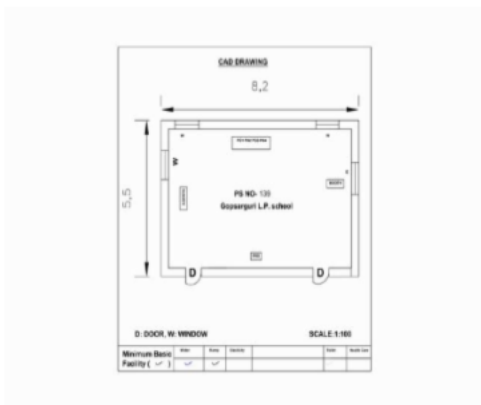

নিৰ্বাচক পঞ্জীয়ন বিষয়াৰ স্বাক্ষৰ

Nazri Naksha

Google Map View

Polling Station Building Front View

ভোটগ্ৰহন কেন্দ্ৰৰ সন্মুখৰ দৃশ্য

Cad View

Key MAP View

1 নাম : ধীৰাজ বসুমতাৰী পিতাৰ নাম: জইন বসুমতাৰী ঘৰ নং : 1 বয়স : 54 লিঙ্গ : পুৰুষ	HGC1364563 ফটো উপলব্ধ	2 নাম : বিনাসী বসুমতাৰী স্বামীৰ নাম: ধীৰাজ বসুমতাৰী ঘৰ নং : 1 বয়স : 49 লিঙ্গ : মহিলা	HGC1364574 ফটো উপলব্ধ	3 নাম : লিটস বসুমতাৰী পিতাৰ নাম: ধীৰাজ নাৰ্জাৰী ঘৰ নং : 1 বয়স : 39 লিঙ্গ : পুৰুষ	HGC1364585 ফটো উপলব্ধ
4 নাম : লুকাচ বসুমতাৰী পিতাৰ নাম: ধীৰেজ বসুমতাৰী ঘৰ নং : 1 বয়স : 30 লিঙ্গ : পুৰুষ	HGC0195602 ফটো উপলব্ধ	5 নাম : জাভিয়াৰ বসুমতাৰী পিতাৰ নাম: ধীৰেজ নাৰ্জাৰী ঘৰ নং : 1 বয়স : 29 লিঙ্গ : পুৰুষ	HGC0220285 ফটো উপলব্ধ	6 নাম : ললিতা বসুমতাৰী স্বামীৰ নাম: লুকাচ বসুমতাৰী ঘৰ নং : 1 বয়স : 27 লিঙ্গ : মহিলা	HGC0383133 ফটো উপলব্ধ
7 নাম : কবিতা বসুমতাৰী স্বামীৰ নাম: জিনুচ বসুমতাৰী ঘৰ নং : 1 বয়স : 26 লিঙ্গ : মহিলা	HGC0578864 ফটো উপলব্ধ	8 নাম : মাইনাও ব্ৰাসমটাৰী স্বামীৰ নাম: জেভিয়াৰ বোসুমটাৰী ঘৰ নং : 01 বয়স : 23 লিঙ্গ : মহিলা	HGC1162650 ফটো উপলব্ধ	9 নাম : ঠনীসা বসুমতাৰী অন্যান্য: লিটুচ বসুমতাৰী ঘৰ নং : 1 বয়স : 22 লিঙ্গ : মহিলা	HGC3481843 ফটো উপলব্ধ
10 নাম : পিলীমোন বসুমতাৰী পিতাৰ নাম: লিটুচ বসুমতাৰী ঘৰ নং : 1 বয়স : 19 লিঙ্গ : পুৰুষ	PWX0113498 ফটো উপলব্ধ	11 নাম : ফাউলুচ ইছলাৰী পিতাৰ নাম: কাৰলুচ ইছলাৰী ঘৰ নং : 8 বয়স : 66 লিঙ্গ : পুৰুষ	HGC1364610 ফটো উপলব্ধ	12 নাম : সোণ্টোসী ইছলাৰী স্বামীৰ নাম: ফাউলুচ ইছলাৰী ঘৰ নং : 8 বয়স : 59 লিঙ্গ : মহিলা	HGC1364621 ফটো উপলব্ধ
13 নাম : অজয় ইছলাৰী পিতাৰ নাম: পাওলুশ ইছলাৰী ঘৰ নং : 8 বয়স : 34 লিঙ্গ : পুৰুষ	HGC1364643 ফটো উপলব্ধ	14 নাম : বেৰনিকা ইছলাৰী পিতাৰ নাম: পাউলুছ ইছলাৰী ঘৰ নং : 4 বয়স : 32 লিঙ্গ : মহিলা	HGC0205914 ফটো উপলব্ধ	15 নাম : আকেন্দ্র মোছাহাৰী পিতাৰ নাম: জনেল মোছাহাৰী ঘৰ নং : 5 বয়স : 74 লিঙ্গ : পুৰুষ	HGC1364654 ফটো উপলব্ধ
16 নাম : বেবিকা মোছাহাৰী স্বামীৰ নাম: আকেন্দ্র মোছাহাৰী ঘৰ নং : 5 বয়স : 69 লিঙ্গ : মহিলা	HGC1364665 ফটো উপলব্ধ	17 নাম : ববী বসুমতাৰী পিতাৰ নাম: মাউৰীয়া বসুমতাৰী ঘৰ নং : 5 বয়স : 43 লিঙ্গ : মহিলা	HGC1364701 ফটো উপলব্ধ	18 নাম : অনজানা বসুমতাৰী পিতাৰ নাম: মাউৰীয়া গয়াৰী ঘৰ নং : 5 বয়স : 40 লিঙ্গ : পুৰুষ	HGC0148478 ফটো উপলব্ধ
19 নাম : অজিত গয়াৰী পিতাৰ নাম: মাউৰীয়া গয়াৰী ঘৰ নং : 5 বয়স : 39 লিঙ্গ : পুৰুষ	HGC1364723 ফটো উপলব্ধ	20 নাম : হিতেশ্বৰ বসুমতাৰী পিতাৰ নাম: মাউৰীয়া বসুমতাৰী ঘৰ নং : 5 বয়স : 36 লিঙ্গ : পুৰুষ	HGC0305086 ফটো উপলব্ধ	21 নাম : দিষ্টী মোছাহাৰী পিতাৰ নাম: আকেন্দ্র মোছাহাৰী ঘৰ নং : 5 বয়স : 33 লিঙ্গ : মহিলা	HGC1372618 ফটো উপলব্ধ
22 নাম : জ্যোতি মুছাহাৰী পিতাৰ নাম: আকেন্দ্র মুছাহাৰী ঘৰ নং : 5 বয়স : 28 লিঙ্গ : মহিলা	HGC0305888 ফটো উপলব্ধ	23 নাম : লল্লা গয়াৰী পিতাৰ নাম: মাউৰীয়া গয়াৰী ঘৰ নং : 6 বয়স : 45 লিঙ্গ : পুৰুষ	HGC1364734 ফটো উপলব্ধ	24 নাম : ধৰমেন্দ্র গয়াৰী পিতাৰ নাম: মাউৰীয়া গয়াৰী ঘৰ নং : 6 বয়স : 37 লিঙ্গ : পুৰুষ	HGC1364745 ফটো উপলব্ধ
S 25 নাম : কবিতা নাৰ্জাৰী পিতাৰ নাম: মালেন নাৰ্জাৰী ঘৰ নং : 6 বয়স : 20 লিঙ্গ : মহিলা	HGC3470044 ফটো উপলব্ধ	26 নাম : দমাণীক ইছলাৰী পিতাৰ নাম: কলচ ইছলাৰী ঘৰ নং : 9 বয়স : 51 লিঙ্গ : পুৰুষ	HGC1364756 ফটো উপলব্ধ	27 নাম : বেবিকা ইছলাৰী স্বামীৰ নাম: ডমানিক ইছলাৰী ঘৰ নং : 9 বয়স : 45 লিঙ্গ : মহিলা	HGC1364767 ফটো উপলব্ধ
28 নাম : পিংকি ইছলাৰী পিতাৰ নাম: দান্নিক ইছলাৰী ঘৰ নং : 7 বয়স : 24 লিঙ্গ : মহিলা	PWX0042697 ফটো উপলব্ধ	29 নাম : লাজাবুস ইছলাৰী পিতাৰ নাম: কাৰলুচ ইছলাৰী ঘৰ নং : 11 বয়স : 57 লিঙ্গ : পুৰুষ	HGC1364789 ফটো উপলব্ধ	30 নাম : হেলেনা ইছলাৰী স্বামীৰ নাম: লাজাবুস ইছলাৰী ঘৰ নং : 11 বয়স : 56 লিঙ্গ : মহিলা	HGC1364790 ফটো উপলব্ধ