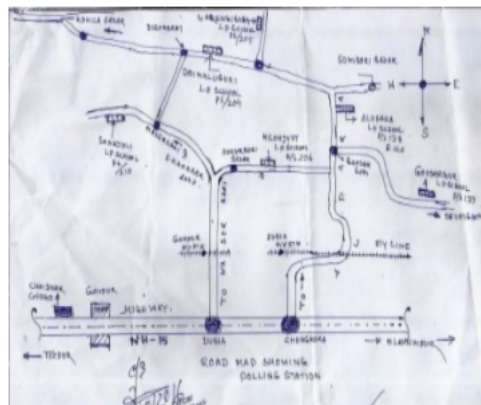

নিৰ্বাচক পঞ্জীয়ন বিষয়াৰ স্বাক্ষৰ

Nazri Naksha

Google Map View

Polling Station Building Front View

ভোটগ্ৰহন কেন্দ্ৰৰ সন্মুখৰ দৃশ্য

Cad View

Key MAP View

1 নাম : ধীৰাজ বসুমতাৰী পিতাৰ নাম: জইন বসুমতাৰী ঘৰ নং : 1 বয়স : 54 লিঙ্গ : পুৰুষ	HGC1364563 ফটো উপলব্ধ	2 নাম : বিনাসী বসুমতাৰী স্বামীৰ নাম: ধীৰাজ বসুমতাৰী ঘৰ নং : 1 বয়স : 49 লিঙ্গ : মহিলা	HGC1364574 ফটো উপলব্ধ	3 নাম : লিটস বসুমতাৰী পিতাৰ নাম: ধীৰাজ নাৰ্জাৰী ঘৰ নং : 1 বয়স : 39 লিঙ্গ : পুৰুষ	HGC1364585 ফটো উপলব্ধ
4 নাম : লুকাচ বসুমতাৰী পিতাৰ নাম: ধীৰেজ বসুমতাৰী ঘৰ নং : 1 বয়স : 30 লিঙ্গ : পুৰুষ	HGC0195602 ফটো উপলব্ধ	5 নাম : জাভিয়াৰ বসুমতাৰী পিতাৰ নাম: ধীৰেজ নাৰ্জাৰী ঘৰ নং : 1 বয়স : 29 লিঙ্গ : পুৰুষ	HGC0220285 ফটো উপলব্ধ	6 নাম : ললিতা বসুমতাৰী স্বামীৰ নাম: লুকাচ বসুমতাৰী ঘৰ নং : 1 বয়স : 27 লিঙ্গ : মহিলা	HGC0383133 ফটো উপলব্ধ
7 নাম : কবিতা বসুমতাৰী স্বামীৰ নাম: জিনুচ বসুমতাৰী ঘৰ নং : 1 বয়স : 26 লিঙ্গ : মহিলা	HGC0578864 ফটো উপলব্ধ	8 নাম : মাইনাও ব্ৰাসমটাৰী স্বামীৰ নাম: জেভিয়াৰ বোসুমটাৰী ঘৰ নং : 01 বয়স : 23 লিঙ্গ : মহিলা	HGC1162650 ফটো উপলব্ধ	9 নাম : ঠনীসা বসুমতাৰী অন্যান্য: লিটুচ বসুমতাৰী ঘৰ নং : 1 বয়স : 22 লিঙ্গ : মহিলা	HGC3481843 ফটো উপলব্ধ
10 নাম : পিলীমোন বসুমতাৰী পিতাৰ নাম: লিটুচ বসুমতাৰী ঘৰ নং : 1 বয়স : 19 লিঙ্গ : পুৰুষ	PWX0113498 ফটো উপলব্ধ	11 নাম : ফাউলুচ ইছলাৰী পিতাৰ নাম: কাৰলুচ ইছলাৰী ঘৰ নং : 8 বয়স : 66 লিঙ্গ : পুৰুষ	HGC1364610 ফটো উপলব্ধ	12 নাম : সোণ্টোসী ইছলাৰী স্বামীৰ নাম: ফাউলুচ ইছলাৰী ঘৰ নং : 8 বয়স : 59 লিঙ্গ : মহিলা	HGC1364621 ফটো উপলব্ধ
13 নাম : অজয় ইছলাৰী পিতাৰ নাম: পাওলুশ ইছলাৰী ঘৰ নং : 8 বয়স : 34 লিঙ্গ : পুৰুষ	HGC1364643 ফটো উপলব্ধ	14 নাম : বেৰনিকা ইছলাৰী পিতাৰ নাম: পাউলুছ ইছলাৰী ঘৰ নং : 4 বয়স : 32 লিঙ্গ : মহিলা	HGC0205914 ফটো উপলব্ধ	15 নাম : আকেন্দ্র মোছাহাৰী পিতাৰ নাম: জনেল মোছাহাৰী ঘৰ নং : 5 বয়স : 74 লিঙ্গ : পুৰুষ	HGC1364654 ফটো উপলব্ধ
16 নাম : বেবিকা মোছাহাৰী স্বামীৰ নাম: আকেন্দ্র মোছাহাৰী ঘৰ নং : 5 বয়স : 69 লিঙ্গ : মহিলা	HGC1364665 ফটো উপলব্ধ	17 নাম : ববী বসুমতাৰী পিতাৰ নাম: মাউৰীয়া বসুমতাৰী ঘৰ নং : 5 বয়স : 43 লিঙ্গ : মহিলা	HGC1364701 ফটো উপলব্ধ	18 নাম : অনজানা বসুমতাৰী পিতাৰ নাম: মাউৰীয়া গয়াৰী ঘৰ নং : 5 বয়স : 40 লিঙ্গ : পুৰুষ	HGC0148478 ফটো উপলব্ধ
19 নাম : অজিত গয়াৰী পিতাৰ নাম: মাউৰীয়া গয়াৰী ঘৰ নং : 5 বয়স : 39 লিঙ্গ : পুৰুষ	HGC1364723 ফটো উপলব্ধ	20 নাম : হিতেশ্বৰ বসুমতাৰী পিতাৰ নাম: মাউৰীয়া বসুমতাৰী ঘৰ নং : 5 বয়স : 36 লিঙ্গ : পুৰুষ	HGC0305086 ফটো উপলব্ধ	21 নাম : দিষ্টী মোছাহাৰী পিতাৰ নাম: আকেন্দ্র মোছাহাৰী ঘৰ নং : 5 বয়স : 33 লিঙ্গ : মহিলা	HGC1372618 ফটো উপলব্ধ
22 নাম : জ্যোতি মুছাহাৰী পিতাৰ নাম: আকেন্দ্র মুছাহাৰী ঘৰ নং : 5 বয়স : 28 লিঙ্গ : মহিলা	HGC0305888 ফটো উপলব্ধ	23 নাম : লল্লা গয়াৰী পিতাৰ নাম: মাউৰীয়া গয়াৰী ঘৰ নং : 6 বয়স : 45 লিঙ্গ : পুৰুষ	HGC1364734 ফটো উপলব্ধ	24 নাম : ধৰমেন্দ্র গয়াৰী পিতাৰ নাম: মাউৰীয়া গয়াৰী ঘৰ নং : 6 বয়স : 37 লিঙ্গ : পুৰুষ	HGC1364745 ফটো উপলব্ধ
S 25 নাম : কবিতা নাৰ্জাৰী পিতাৰ নাম: মালেন নাৰ্জাৰী ঘৰ নং : 6 বয়স : 20 লিঙ্গ : মহিলা	HGC3470044 ফটো উপলব্ধ	26 নাম : দমাণীক ইছলাৰী পিতাৰ নাম: কলচ ইছলাৰী ঘৰ নং : 9 বয়স : 51 লিঙ্গ : পুৰুষ	HGC1364756 ফটো উপলব্ধ	27 নাম : বেবিকা ইছলাৰী স্বামীৰ নাম: ডমানিক ইছলাৰী ঘৰ নং : 9 বয়স : 45 লিঙ্গ : মহিলা	HGC1364767 ফটো উপলব্ধ
28 নাম : পিংকি ইছলাৰী পিতাৰ নাম: দান্নিক ইছলাৰী ঘৰ নং : 7 বয়স : 24 লিঙ্গ : মহিলা	PWX0042697 ফটো উপলব্ধ	29 নাম : লাজাবুস ইছলাৰী পিতাৰ নাম: কাৰলুচ ইছলাৰী ঘৰ নং : 11 বয়স : 57 লিঙ্গ : পুৰুষ	HGC1364789 ফটো উপলব্ধ	30 নাম : হেলেনা ইছলাৰী স্বামীৰ নাম: লাজাবুস ইছলাৰী ঘৰ নং : 11 বয়স : 56 লিঙ্গ : মহিলা	HGC1364790 ফটো উপলব্ধ