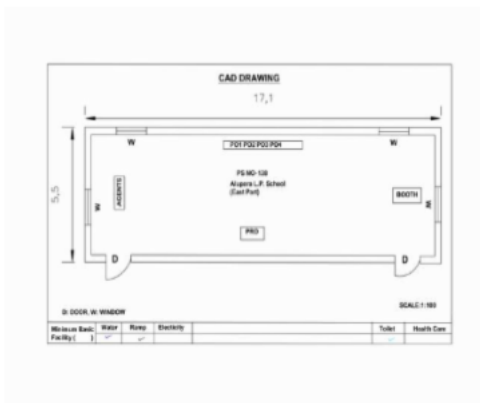

নিৰ্বাচক পঞ্জীয়ন বিষয়াৰ স্বাক্ষৰ

Nazri Naksha

Google Map View

Polling Station Building Front View

ভোটগ্ৰহন কেন্দ্ৰৰ সন্মুখৰ দৃশ্য

Cad View

Key MAP View

1 নাম : মাফেশ্বৰী বসুমতাৰী স্বামীৰ নাম: নালিন বসুমতাৰী ঘৰ নং : 1 বয়স : 73 লিঙ্গ : মহিলা	HGC1354570 ফটো উপলব্ধ	2 নাম : শংকৰ বসুমতাৰী পিতাৰ নাম: নগেন বসুমতাৰী ঘৰ নং : 2 বয়স : 62 লিঙ্গ : পুৰুষ	HGC1354605 ফটো উপলব্ধ	3 নাম : দাওহাৰ বসুমতাৰী পিতাৰ নাম: শংকৰ বসুমতাৰী ঘৰ নং : 2 বয়স : 31 লিঙ্গ : পুৰুষ	HGC1358889 ফটো উপলব্ধ
4 নাম : নলশ্ৰী বসুমতাৰী স্বামীৰ নাম: দাওহাৰ বসুমতাৰী ঘৰ নং : 2 বয়স : 29 লিঙ্গ : মহিলা	HGC0067868 ফটো উপলব্ধ	5 নাম : গবীন দৈমাৰী পিতাৰ নাম: খদে দৈমাৰী ঘৰ নং : 9 বয়স : 47 লিঙ্গ : পুৰুষ	HGC1354627 ফটো উপলব্ধ	6 নাম : মিনতী দৈমাৰী স্বামীৰ নাম: গবীন দৈমাৰী ঘৰ নং : 9 বয়স : 46 লিঙ্গ : মহিলা	HGC1354638 ফটো উপলব্ধ
7 নাম : পুংকা দৈমাৰী পিতাৰ নাম: গবীন দৈমাৰী ঘৰ নং : 3 বয়স : 25 লিঙ্গ : পুৰুষ	HGC1119064 ফটো উপলব্ধ	8 নাম : কমালি দৈমাৰী পিতাৰ নাম: গবীন দৈমাৰী ঘৰ নং : 9 বয়স : 22 লিঙ্গ : মহিলা	HGC1412162 ফটো উপলব্ধ	9 নাম : সুমন ব্ৰহ্ম পিতাৰ নাম: উচুন্দা ব্ৰহ্ম ঘৰ নং : 8 বয়স : 44 লিঙ্গ : পুৰুষ	HGC1354649 ফটো উপলব্ধ
10 নাম : বিলণী ব্ৰহ্ম স্বামীৰ নাম: সুমন ব্ৰহ্ম ঘৰ নং : 8 বয়স : 40 লিঙ্গ : মহিলা	HGC1354650 ফটো উপলব্ধ	11 নাম : জাংখলাব ব্ৰহ্ম পিতাৰ নাম: উচুন্দা ব্ৰহ্ম ঘৰ নং : 8ক বয়স : 44 লিঙ্গ : পুৰুষ	HGC1354672 ফটো উপলব্ধ	12 নাম : অনিমা ব্ৰহ্ম স্বামীৰ নাম: জোংক্লাব ব্ৰহ্ম ঘৰ নং : 8ক বয়স : 34 লিঙ্গ : মহিলা	HGC0218701 ফটো উপলব্ধ
13 নাম : বাবশ্ৰী বসুমতাৰী স্বামীৰ নাম: নীলকান্ত বসুমতাৰী ঘৰ নং : 5 বয়স : 56 লিঙ্গ : মহিলা	HGC1354694 ফটো উপলব্ধ	14 নাম : মিথিছাৰ বসুমতাৰী পিতাৰ নাম: নীলকান্ত বসুমতাৰী ঘৰ নং : 5 বয়স : 41 লিঙ্গ : পুৰুষ	HGC1354707 ফটো উপলব্ধ	15 নাম : হিমালয় বসুমতাৰী পিতাৰ নাম: নীলকান্ত বসুমতাৰী ঘৰ নং : 5 বয়স : 40 লিঙ্গ : পুৰুষ	HGC1354718 ফটো উপলব্ধ
16 নাম : ৰুমতী বসুমতাৰী স্বামীৰ নাম: মিতিছাৰ বসুমতাৰী ঘৰ নং : 5 বয়স : 37 লিঙ্গ : মহিলা	HGC0148338 ফটো উপলব্ধ	17 নাম : দেংখো বসুমতাৰী স্বামীৰ নাম: হিমালয় বসুমতাৰী ঘৰ নং : 5 বয়স : 35 লিঙ্গ : মহিলা	HGC1358856 ফটো উপলব্ধ	18 নাম : কৃষ্ণা নাৰ্জাৰী স্বামীৰ নাম: সোচীৰন মচাহাৰী ঘৰ নং : 5 বয়স : 23 লিঙ্গ : মহিলা	HGC3458668 ফটো উপলব্ধ
19 নাম : ৰুপেন নাৰ্জাৰী পিতাৰ নাম: চক্ৰধৰ নাৰ্জাৰী ঘৰ নং : 9 বয়স : 55 লিঙ্গ : পুৰুষ	HGC1354729 ফটো উপলব্ধ	20 নাম : সমাশ্ৰী নাৰ্জাৰী স্বামীৰ নাম: ৰুপেন নাৰ্জাৰী ঘৰ নং : 9 বয়স : 51 লিঙ্গ : মহিলা	HGC1354730 ফটো উপলব্ধ	21 নাম : জোঁতাৰ নাৰ্জাৰী পিতাৰ নাম: ৰুপেন নাৰ্জাৰী ঘৰ নং : 7 বয়স : 28 লিঙ্গ : পুৰুষ	HGC0218693 ফটো উপলব্ধ
22 নাম : বীৰডাও নাৰ্জাৰী পিতাৰ নাম: ৰুপেন নাৰ্জাৰী ঘৰ নং : 9গ বয়স : 33 লিঙ্গ : পুৰুষ	HGC1354752 ফটো উপলব্ধ	23 নাম : কৃষ্ণা বসুমতাৰী নাৰ্জাৰী স্বামীৰ নাম: বীৰডাও নাৰ্জাৰী ঘৰ নং : 9গ বয়স : 29 লিঙ্গ : মহিলা	HGC2306367 ফটো উপলব্ধ	24 নাম : বিপ্ৰায় নাৰ্জাৰী পিতাৰ নাম: ৰুপেন নাৰ্জাৰী ঘৰ নং : 9খ বয়স : 36 লিঙ্গ : পুৰুষ	HGC1354741 ফটো উপলব্ধ
25 নাম : কানেশ্বৰী নাৰ্জাৰী স্বামীৰ নাম: বিপ্ৰায় নাৰ্জাৰী ঘৰ নং : 9খ বয়স : 27 লিঙ্গ : মহিলা	HGC0180836 ফটো উপলব্ধ	26 নাম : ভূপেন নাৰ্জাৰী পিতাৰ নাম: চক্ৰধৰ নাৰ্জাৰী ঘৰ নং : 8 বয়স : 60 লিঙ্গ : পুৰুষ	HGC1354774 ফটো উপলব্ধ	27 নাম : বীনাস্ৰী নাৰ্জাৰী স্বামীৰ নাম: ভূপেন নাৰ্জাৰী ঘৰ নং : 8 বয়স : 57 লিঙ্গ : মহিলা	HGC1354785 ফটো উপলব্ধ
28 নাম : ৰতিমা বসুমতাৰী নাৰ্জাৰী স্বামীৰ নাম: দেওছুং নাৰ্জাৰী ঘৰ নং : 8 বয়স : 34 লিঙ্গ : মহিলা	HGC1358903 ফটো উপলব্ধ	29 নাম : দেওছুং নাৰ্জাৰী পিতাৰ নাম: ভূপেন নাৰ্জাৰী ঘৰ নং : 8 বয়স : 34 লিঙ্গ : পুৰুষ	HGC1354796 ফটো উপলব্ধ	30 নাম : সানসুমৈ নাৰ্জাৰী পিতাৰ নাম: বিস্তৰাম নাৰ্জাৰী ঘৰ নং : 9 বয়স : 35 লিঙ্গ : পুৰুষ	HGC1354843 ফটো উপলব্ধ