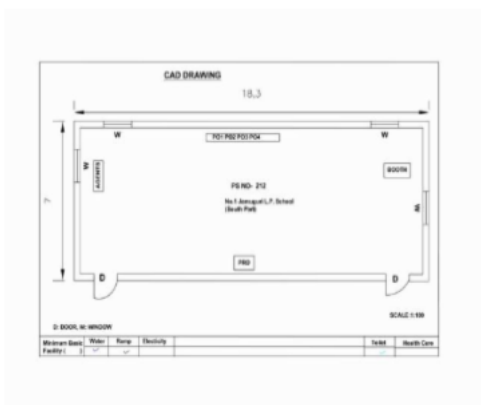

নিৰ্বাচক পঞ্জীয়ন বিষয়াৰ স্বাক্ষৰ

Nazri Naksha

Google Map View

Polling Station Building Front View

ভোটগ্ৰহন কেন্দ্ৰৰ সন্মুখৰ দৃশ্য

Cad View

Key MAP View

1 নাম : মন্জৰী নাৰ্জাৰী স্বামীৰ নাম: প্ৰিটেশ্বৰ নাৰ্জাৰী প্ৰিটেশ্বৰ নাৰ্জাৰী ঘৰ নং : 1 বয়স : 62 লিঙ্গ : মহিলা	HGC2306696 ফটো উপলব্ধ	2 নাম : খুংগুৰ নাৰ্জাৰী পিতাৰ নাম: প্ৰীতেশ্বৰ নাৰ্জাৰী ঘৰ নং : 1 বয়স : 35 লিঙ্গ : পুৰুষ	HGC2074591 ফটো উপলব্ধ	3 নাম : তুলমনি বসুমতাৰী নাৰ্জাৰী স্বামীৰ নাম: খুংচু নাৰ্জাৰী ঘৰ নং : 1 বয়স : 30 লিঙ্গ : মহিলা	PWX0070250 ফটো উপলব্ধ
4 নাম : খুংচু নাৰ্জাৰী পিতাৰ নাম: প্ৰিটেশ্বৰ নাৰ্জাৰী ঘৰ নং : 1 বয়স : 31 লিঙ্গ : পুৰুষ	HGC2074604 ফটো উপলব্ধ	5 নাম : প্ৰশান্ত বসুমতাৰী পিতাৰ নাম: শ্যামচৰন বসুমতাৰী ঘৰ নং : 2 বয়স : 58 লিঙ্গ : পুৰুষ	HGC2074626 ফটো উপলব্ধ	6 নাম : চম্পা বসুমতাৰী স্বামীৰ নাম: প্ৰশান্ত বসুমতাৰী ঘৰ নং : 2 বয়স : 56 লিঙ্গ : মহিলা	HGC2074637 ফটো উপলব্ধ
7 নাম : জয়াপী বসুমতাৰী স্বামীৰ নাম: সুভজিত বসুমতাৰী ঘৰ নং : 2 বয়স : 39 লিঙ্গ : মহিলা	HGC0261768 ফটো উপলব্ধ	#2 8 নাম : শুভজিৎ বসুমতাৰী পিতাৰ নাম: প্ৰশান্ত বসুমতাৰী ঘৰ নং : 2 বয়স : 40 লিঙ্গ : পুৰুষ	HGC2074648 ফটো উপলব্ধ	9 নাম : গীতা বসুমতাৰী পিতাৰ নাম: প্ৰশান্ত বসুমতাৰী ঘৰ নং : 2 বয়স : 36 লিঙ্গ : মহিলা	HGC2074659 ফটো উপলব্ধ
10 নাম : লসী বসুমতাৰী পিতাৰ নাম: প্ৰশান্ত বসুমতাৰী ঘৰ নং : 2 বয়স : 32 লিঙ্গ : মহিলা	HGC2306710 ফটো উপলব্ধ	11 নাম : সাতী বসুমতাৰী পিতাৰ নাম: প্ৰশান্ত বসুমতাৰী ঘৰ নং : 2 বয়স : 28 লিঙ্গ : মহিলা	HGC0262436 ফটো উপলব্ধ	12 নাম : চতী বসুমতাৰী পিতাৰ নাম: প্ৰশান্ত বসুমতাৰী ঘৰ নং : 2 বয়স : 28 লিঙ্গ : মহিলা	HGC0068346 ফটো উপলব্ধ
13 নাম : গালা বসুমতাৰী পিতাৰ নাম: মৌগা বসুমতাৰী ঘৰ নং : 4 বয়স : 29 লিঙ্গ : পুৰুষ	HGC0471789 ফটো উপলব্ধ	14 নাম : জনোজয় বসুমতাৰী পিতাৰ নাম: বাৰেনী বসুমতাৰী ঘৰ নং : 6 বয়স : 63 লিঙ্গ : পুৰুষ	HGC2074660 ফটো উপলব্ধ	15 নাম : কাৰ্লেনা বসুমতাৰী স্বামীৰ নাম: জনোজয় বসুমতাৰী ঘৰ নং : 6 বয়স : 60 লিঙ্গ : মহিলা	HGC2074671 ফটো উপলব্ধ
16 নাম : টেনজিৎ বসুমতাৰী পিতাৰ নাম: জনোজয় বসুমতাৰী ঘৰ নং : 6 বয়স : 36 লিঙ্গ : পুৰুষ	HGC2074682 ফটো উপলব্ধ	17 নাম : মেৰী খুন্দি বসুমতাৰী পিতাৰ নাম: জনোজয় বসুমতাৰী ঘৰ নং : 6 বয়স : 29 লিঙ্গ : মহিলা	HGC0166579 ফটো উপলব্ধ	18 নাম : প্ৰনব নাৰ্জাৰী পিতাৰ নাম: মোহন চন্দ্ৰ নাৰ্জাৰী ঘৰ নং : 9 বয়স : 53 লিঙ্গ : পুৰুষ	HGC2074717 ফটো উপলব্ধ
19 নাম : অনিমা বসুমতাৰী অন্যান্য: বাৰবাইশী বসুমতাৰী ঘৰ নং : 9 বয়স : 47 লিঙ্গ : মহিলা	HGC2074728 ফটো উপলব্ধ	20 নাম : ৰপালী বসুমতাৰী স্বামীৰ নাম: মৌনিচাই বসুমতাৰী ঘৰ নং : 13 বয়স : 27 লিঙ্গ : মহিলা	HGC0588046 ফটো উপলব্ধ	21 নাম : অমিয়া বসুমতাৰী পিতাৰ নাম: সোমেশ্বৰ বসুমতাৰী ঘৰ নং : 21 বয়স : 58 লিঙ্গ : মহিলা	HGC2074740 ফটো উপলব্ধ
22 নাম : কল্পনা বসুমতাৰী পিতাৰ নাম: সৰ্মেশ্বৰ বসুমতাৰী ঘৰ নং : 21 বয়স : 43 লিঙ্গ : মহিলা	HGC2074751 ফটো উপলব্ধ	# 23 নাম : অঞ্জালু দৈমাৰী পিতাৰ নাম: বাবুৰাম দৈমাৰী ঘৰ নং : 13 বয়স : 28 লিঙ্গ : পুৰুষ	HGC0371237 ফটো উপলব্ধ	24 নাম : ৰোমিলা বৰো স্বামীৰ নাম: কাৰ্তিক বৰো ঘৰ নং : 28 বয়স : 52 লিঙ্গ : মহিলা	HGC2074762 ফটো উপলব্ধ
25 নাম : বিমল বসুমতাৰী পিতাৰ নাম: অবিপ্তা বসুমতাৰী ঘৰ নং : 25 বয়স : 63 লিঙ্গ : পুৰুষ	HGC2074773 ফটো উপলব্ধ	26 নাম : চুনুৰী বসুমতাৰী স্বামীৰ নাম: বিমল বসুমতাৰী ঘৰ নং : 25 বয়স : 58 লিঙ্গ : মহিলা	HGC2074784 ফটো উপলব্ধ	27 নাম : হেমনি বসুমতাৰী পিতাৰ নাম: বিমল বসুমতাৰী ঘৰ নং : 25 বয়স : 43 লিঙ্গ : মহিলা	HGC0470559 ফটো উপলব্ধ
28 নাম : প্ৰমেলী বসুমতাৰী পিতাৰ নাম: বিমল বসুমতাৰী ঘৰ নং : 25 বয়স : 38 লিঙ্গ : মহিলা	HGC0470591 ফটো উপলব্ধ	29 নাম : প্ৰেমসিং বসুমতাৰী পিতাৰ নাম: ধনেশ্বৰ বসুমতাৰী ঘৰ নং : 25 বয়স : 48 লিঙ্গ : পুৰুষ	HGC0470617 ফটো উপলব্ধ	30 নাম : ৰুথ বসুমতাৰী স্বামীৰ নাম: প্ৰেমসিং বসুমতাৰী ঘৰ নং : 25 বয়স : 46 লিঙ্গ : মহিলা	HGC0470641 ফটো উপলব্ধ