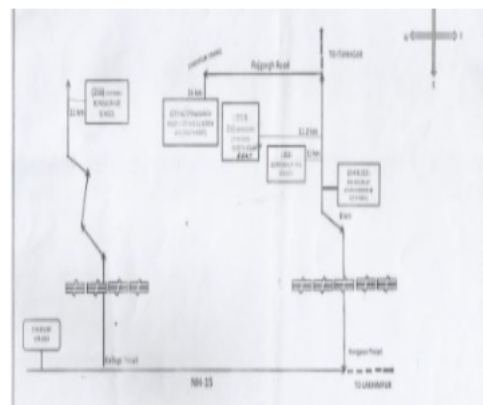

নিৰ্বাচক পঞ্জীয়ন বিষয়াৰ স্বাক্ষৰ

Nazri Naksha

Google Map View

Polling Station Building Front View

ভোটগ্ৰহন কেন্দ্ৰৰ সন্মুখৰ দৃশ্য

Cad View

Key MAP View

1 নাম : মন্জৰী নাৰ্জাৰী স্বামীৰ নাম: প্ৰিটেশ্বৰ নাৰ্জাৰী প্ৰিটেশ্বৰ নাৰ্জাৰী ঘৰ নং : 1 বয়স : 62 লিঙ্গ : মহিলা	HGC2306696 ফটো উপলব্ধ	2 নাম : খুংগুৰ নাৰ্জাৰী পিতাৰ নাম: প্ৰীতেশ্বৰ নাৰ্জাৰী ঘৰ নং : 1 বয়স : 35 লিঙ্গ : পুৰুষ	HGC2074591 ফটো উপলব্ধ	3 নাম : তুলমনি বসুমতাৰী নাৰ্জাৰী স্বামীৰ নাম: খুংচু নাৰ্জাৰী ঘৰ নং : 1 বয়স : 30 লিঙ্গ : মহিলা	PWX0070250 ফটো উপলব্ধ
4 নাম : খুংচু নাৰ্জাৰী পিতাৰ নাম: প্ৰিটেশ্বৰ নাৰ্জাৰী ঘৰ নং : 1 বয়স : 31 লিঙ্গ : পুৰুষ	HGC2074604 ফটো উপলব্ধ	5 নাম : প্ৰশান্ত বসুমতাৰী পিতাৰ নাম: শ্যামচৰন বসুমতাৰী ঘৰ নং : 2 বয়স : 58 লিঙ্গ : পুৰুষ	HGC2074626 ফটো উপলব্ধ	6 নাম : চম্পা বসুমতাৰী স্বামীৰ নাম: প্ৰশান্ত বসুমতাৰী ঘৰ নং : 2 বয়স : 56 লিঙ্গ : মহিলা	HGC2074637 ফটো উপলব্ধ
7 নাম : জয়াপী বসুমতাৰী স্বামীৰ নাম: সুভজিত বসুমতাৰী ঘৰ নং : 2 বয়স : 39 লিঙ্গ : মহিলা	HGC0261768 ফটো উপলব্ধ	#2 8 নাম : শুভজিৎ বসুমতাৰী পিতাৰ নাম: প্ৰশান্ত বসুমতাৰী ঘৰ নং : 2 বয়স : 40 লিঙ্গ : পুৰুষ	HGC2074648 ফটো উপলব্ধ	9 নাম : গীতা বসুমতাৰী পিতাৰ নাম: প্ৰশান্ত বসুমতাৰী ঘৰ নং : 2 বয়স : 36 লিঙ্গ : মহিলা	HGC2074659 ফটো উপলব্ধ
10 নাম : লসী বসুমতাৰী পিতাৰ নাম: প্ৰশান্ত বসুমতাৰী ঘৰ নং : 2 বয়স : 32 লিঙ্গ : মহিলা	HGC2306710 ফটো উপলব্ধ	11 নাম : সাতী বসুমতাৰী পিতাৰ নাম: প্ৰশান্ত বসুমতাৰী ঘৰ নং : 2 বয়স : 28 লিঙ্গ : মহিলা	HGC0262436 ফটো উপলব্ধ	12 নাম : চতী বসুমতাৰী পিতাৰ নাম: প্ৰশান্ত বসুমতাৰী ঘৰ নং : 2 বয়স : 28 লিঙ্গ : মহিলা	HGC0068346 ফটো উপলব্ধ
13 নাম : গালা বসুমতাৰী পিতাৰ নাম: মৌগা বসুমতাৰী ঘৰ নং : 4 বয়স : 29 লিঙ্গ : পুৰুষ	HGC0471789 ফটো উপলব্ধ	14 নাম : জনোজয় বসুমতাৰী পিতাৰ নাম: বাৰেনী বসুমতাৰী ঘৰ নং : 6 বয়স : 63 লিঙ্গ : পুৰুষ	HGC2074660 ফটো উপলব্ধ	15 নাম : কাৰ্লেনা বসুমতাৰী স্বামীৰ নাম: জনোজয় বসুমতাৰী ঘৰ নং : 6 বয়স : 60 লিঙ্গ : মহিলা	HGC2074671 ফটো উপলব্ধ
16 নাম : টেনজিৎ বসুমতাৰী পিতাৰ নাম: জনোজয় বসুমতাৰী ঘৰ নং : 6 বয়স : 36 লিঙ্গ : পুৰুষ	HGC2074682 ফটো উপলব্ধ	17 নাম : মেৰী খুন্দি বসুমতাৰী পিতাৰ নাম: জনোজয় বসুমতাৰী ঘৰ নং : 6 বয়স : 29 লিঙ্গ : মহিলা	HGC0166579 ফটো উপলব্ধ	18 নাম : প্ৰনব নাৰ্জাৰী পিতাৰ নাম: মোহন চন্দ্ৰ নাৰ্জাৰী ঘৰ নং : 9 বয়স : 53 লিঙ্গ : পুৰুষ	HGC2074717 ফটো উপলব্ধ
19 নাম : অনিমা বসুমতাৰী অন্যান্য: বাৰবাইশী বসুমতাৰী ঘৰ নং : 9 বয়স : 47 লিঙ্গ : মহিলা	HGC2074728 ফটো উপলব্ধ	20 নাম : ৰপালী বসুমতাৰী স্বামীৰ নাম: মৌনিচাই বসুমতাৰী ঘৰ নং : 13 বয়স : 27 লিঙ্গ : মহিলা	HGC0588046 ফটো উপলব্ধ	21 নাম : অমিয়া বসুমতাৰী পিতাৰ নাম: সোমেশ্বৰ বসুমতাৰী ঘৰ নং : 21 বয়স : 58 লিঙ্গ : মহিলা	HGC2074740 ফটো উপলব্ধ
22 নাম : কল্পনা বসুমতাৰী পিতাৰ নাম: সৰ্মেশ্বৰ বসুমতাৰী ঘৰ নং : 21 বয়স : 43 লিঙ্গ : মহিলা	HGC2074751 ফটো উপলব্ধ	# 23 নাম : অঞ্জালু দৈমাৰী পিতাৰ নাম: বাবুৰাম দৈমাৰী ঘৰ নং : 13 বয়স : 28 লিঙ্গ : পুৰুষ	HGC0371237 ফটো উপলব্ধ	24 নাম : ৰোমিলা বৰো স্বামীৰ নাম: কাৰ্তিক বৰো ঘৰ নং : 28 বয়স : 52 লিঙ্গ : মহিলা	HGC2074762 ফটো উপলব্ধ
25 নাম : বিমল বসুমতাৰী পিতাৰ নাম: অবিপ্তা বসুমতাৰী ঘৰ নং : 25 বয়স : 63 লিঙ্গ : পুৰুষ	HGC2074773 ফটো উপলব্ধ	26 নাম : চুনুৰী বসুমতাৰী স্বামীৰ নাম: বিমল বসুমতাৰী ঘৰ নং : 25 বয়স : 58 লিঙ্গ : মহিলা	HGC2074784 ফটো উপলব্ধ	27 নাম : হেমনি বসুমতাৰী পিতাৰ নাম: বিমল বসুমতাৰী ঘৰ নং : 25 বয়স : 43 লিঙ্গ : মহিলা	HGC0470559 ফটো উপলব্ধ
28 নাম : প্ৰমেলী বসুমতাৰী পিতাৰ নাম: বিমল বসুমতাৰী ঘৰ নং : 25 বয়স : 38 লিঙ্গ : মহিলা	HGC0470591 ফটো উপলব্ধ	29 নাম : প্ৰেমসিং বসুমতাৰী পিতাৰ নাম: ধনেশ্বৰ বসুমতাৰী ঘৰ নং : 25 বয়স : 48 লিঙ্গ : পুৰুষ	HGC0470617 ফটো উপলব্ধ	30 নাম : ৰুথ বসুমতাৰী স্বামীৰ নাম: প্ৰেমসিং বসুমতাৰী ঘৰ নং : 25 বয়স : 46 লিঙ্গ : মহিলা	HGC0470641 ফটো উপলব্ধ