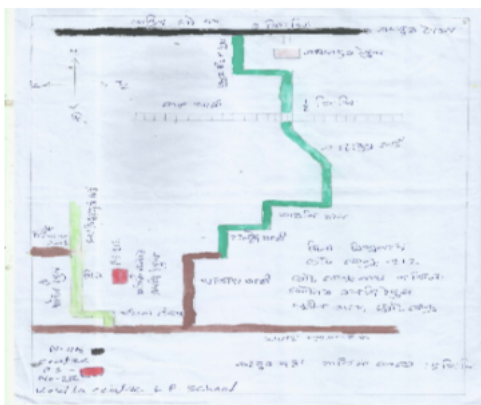

Nazri Naksha