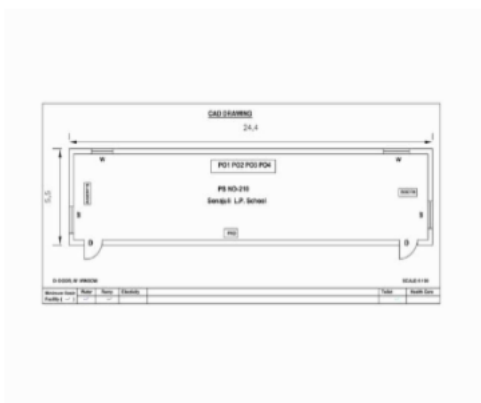

নিৰ্বাচক পঞ্জীয়ন বিষয়াৰ স্বাক্ষৰ

Nazri Naksha

Google Map View

Polling Station Building Front View

ভোটগ্ৰহন কেন্দ্ৰৰ সন্মুখৰ দৃশ্য

Cad View

Key MAP View

1 নাম : পদমী বসুমতাৰী স্বামীৰ নাম: নৰেশ বসুমতাৰী ঘৰ নং : 01 বয়স : 27 লিঙ্গ : মহিলা	PWX0024562 ফটো উপলব্ধ	2 নাম : বৰ্গা বসুমতাৰী পিতাৰ নাম: দীবাৰু বসুমতাৰী ঘৰ নং : 2 বয়স : 70 লিঙ্গ : পুৰুষ	HGC2054560 ফটো উপলব্ধ	3 নাম : বাতাসি বসুমতাৰী স্বামীৰ নাম: বৰ্গা বসুমতাৰী ঘৰ নং : 2 বয়স : 60 লিঙ্গ : মহিলা	HGC2054571 ফটো উপলব্ধ
4 নাম : লাদাই বসুমতাৰী পিতাৰ নাম: বৰ্গা বসুমতাৰী ঘৰ নং : 2 বয়স : 47 লিঙ্গ : পুৰুষ	HGC2054593 ফটো উপলব্ধ	5 নাম : মামু বসুমতাৰী পিতাৰ নাম: বৰ্গা বসুমতাৰী ঘৰ নং : 2 বয়স : 42 লিঙ্গ : পুৰুষ	HGC2054582 ফটো উপলব্ধ	6 নাম : মিৰা বসুমতাৰী স্বামীৰ নাম: মামু বসুমতাৰী ঘৰ নং : 2 বয়স : 27 লিঙ্গ : মহিলা	HGC0405712 ফটো উপলব্ধ
S 7 নাম : শৰ্মিলা বসুমতাৰী পিতাৰ নাম: বৰ্গা বসুমতাৰী ঘৰ নং : 2 বয়স : 22 লিঙ্গ : মহিলা	HGC1393917 ফটো উপলব্ধ	8 নাম : হিমাণী বসুমতাৰী স্বামীৰ নাম: ৰাজিৱ বসুমতাৰী ঘৰ নং : 27 বয়স : 27 লিঙ্গ : মহিলা	HGC1363043 ফটো উপলব্ধ	9 নাম : অনাৰী বসুমতাৰী স্বামীৰ নাম: লদাই বসুমতাৰী ঘৰ নং : 2 বয়স : 43 লিঙ্গ : মহিলা	HGC2054617 ফটো উপলব্ধ
10 নাম : ৰাজিৱ বসুমতাৰী পিতাৰ নাম: কাতিৰাম বসুমতাৰী ঘৰ নং : 2 বয়স : 27 লিঙ্গ : পুৰুষ	HGC0262626 ফটো উপলব্ধ	S 11 নাম : অলম বসুমতাৰী পিতাৰ নাম: কাতিৰাম বসুমতাৰী ঘৰ নং : 2 বয়স : 41 লিঙ্গ : পুৰুষ	HGC2054662 ফটো উপলব্ধ	S 12 নাম : অনিতা বসুমতাৰী স্বামীৰ নাম: অলম বসুমতাৰী ঘৰ নং : 2 বয়স : 27 লিঙ্গ : মহিলা	HGC0405738 ফটো উপলব্ধ
13 নাম : আৰতি বসুমতাৰী স্বামীৰ নাম: গোবিন্দ বসুমতাৰী ঘৰ নং : 8 বয়স : 85 লিঙ্গ : মহিলা	HGC2054684 ফটো উপলব্ধ	14 নাম : নৰেশ বসুমতাৰী পিতাৰ নাম: গোবিন্দ বসুমতাৰী ঘৰ নং : 8 বয়স : 34 লিঙ্গ : পুৰুষ	HGC2054708 ফটো উপলব্ধ	15 নাম : ধৰ্মেন্দ্ৰ বসুমতাৰী পিতাৰ নাম: গোবিন্দ বসুমতাৰী ঘৰ নং : 8 বয়স : 32 লিঙ্গ : পুৰুষ	HGC2054719 ফটো উপলব্ধ
16 নাম : মাইনাও বসুমতাৰী স্বামীৰ নাম: ধৰ্মেন্দ্ৰ বসুমতাৰী ঘৰ নং : 8 বয়স : 30 লিঙ্গ : মহিলা	HGC2303619 ফটো উপলব্ধ	17 নাম : জয়সাদ বসুমতাৰী পিতাৰ নাম: গোবিন্দ বসুমতাৰী ঘৰ নং : 5 বয়স : 39 লিঙ্গ : পুৰুষ	HGC2054720 ফটো উপলব্ধ	18 নাম : ৰৈচমৈ বসুমতাৰী স্বামীৰ নাম: জইছাদ বসুমতাৰী ঘৰ নং : 5 বয়স : 32 লিঙ্গ : মহিলা	HGC0148775 ফটো উপলব্ধ
19 নাম : কমলা নাৰ্জাৰী পিতাৰ নাম: পুজাৰাম নাৰ্জাৰী ঘৰ নং : 6 বয়স : 71 লিঙ্গ : পুৰুষ	HGC2054731 ফটো উপলব্ধ	20 নাম : চনিয়া নাৰ্জাৰী পিতাৰ নাম: লন্দা নাৰ্জাৰী ঘৰ নং : 6 বয়স : 22 লিঙ্গ : মহিলা	HGC3492766 ফটো উপলব্ধ	21 নাম : গাওৱেং বসুমতাৰী স্বামীৰ নাম: তাৰাণি বসুমতাৰী ঘৰ নং : 9 বয়স : 83 লিঙ্গ : মহিলা	HGC2054764 ফটো উপলব্ধ
22 নাম : ৰাতিনি নাৰ্জাৰী স্বামীৰ নাম: ল্যান্ড নাৰ্জাৰী ঘৰ নং : 9 বয়স : 45 লিঙ্গ : মহিলা	HGC2054753 ফটো উপলব্ধ	23 নাম : জাংখলাব বসুমতাৰী পিতাৰ নাম: তাৰাণি বসুমতাৰী ঘৰ নং : 9 বয়স : 40 লিঙ্গ : পুৰুষ	HGC2054786 ফটো উপলব্ধ	24 নাম : চম্পা বসুমতাৰী স্বামীৰ নাম: নথুৱাম বসুমতাৰী ঘৰ নং : 7 বয়স : 33 লিঙ্গ : মহিলা	HGC0532333 ফটো উপলব্ধ
25 নাম : মনেচা নাৰ্জাৰী পিতাৰ নাম: লান্দা নাৰ্জাৰী ঘৰ নং : 9 বয়স : 25 লিঙ্গ : মহিলা	HGC0370759 ফটো উপলব্ধ	26 নাম : গেৰেমচা নাৰ্জাৰী পিতাৰ নাম: লান্দা নাৰ্জাৰী ঘৰ নং : 7 বয়স : 25 লিঙ্গ : পুৰুষ	HGC0547612 ফটো উপলব্ধ	27 নাম : অৰুন বসুমতাৰী পিতাৰ নাম: কামপ্ৰাম বসুমতাৰী ঘৰ নং : 7 বয়স : 22 লিঙ্গ : পুৰুষ	HGC1494897 ফটো উপলব্ধ
28 নাম : নাথুৰাম বসুমতাৰী পিতাৰ নাম: তৰানী বসুমতাৰী ঘৰ নং : 9 বয়স : 38 লিঙ্গ : পুৰুষ	HGC2054797 ফটো উপলব্ধ	29 নাম : ফুলশ্ৰী বসুমতাৰী স্বামীৰ নাম: তৰানী বসুমতাৰী ঘৰ নং : 9 বয়স : 38 লিঙ্গ : মহিলা	HGC2054811 ফটো উপলব্ধ	30 নাম : গন্দা নাৰ্জাৰী পিতাৰ নাম: দুখুৰাম নাৰ্জাৰী ঘৰ নং : 10 বয়স : 70 লিঙ্গ : পুৰুষ	HGC2054822 ফটো উপলব্ধ