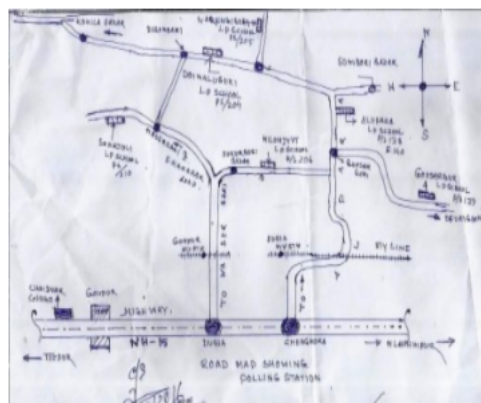

নিৰ্বাচক পঞ্জীয়ন বিষয়াৰ স্বাক্ষৰ

Nazri Naksha

Google Map View

Polling Station Building Front View

ভোটগ্ৰহন কেন্দ্ৰৰ সন্মুখৰ দৃশ্য

Cad View

Key MAP View

1 নাম : পদমী বসুমতাৰী স্বামীৰ নাম: নৰেশ বসুমতাৰী ঘৰ নং : 01 বয়স : 27 লিঙ্গ : মহিলা	PWX0024562 ফটো উপলব্ধ	2 নাম : বৰ্গা বসুমতাৰী পিতাৰ নাম: দীবাৰু বসুমতাৰী ঘৰ নং : 2 বয়স : 70 লিঙ্গ : পুৰুষ	HGC2054560 ফটো উপলব্ধ	3 নাম : বাতাসি বসুমতাৰী স্বামীৰ নাম: বৰ্গা বসুমতাৰী ঘৰ নং : 2 বয়স : 60 লিঙ্গ : মহিলা	HGC2054571 ফটো উপলব্ধ
4 নাম : লাদাই বসুমতাৰী পিতাৰ নাম: বৰ্গা বসুমতাৰী ঘৰ নং : 2 বয়স : 47 লিঙ্গ : পুৰুষ	HGC2054593 ফটো উপলব্ধ	5 নাম : মামু বসুমতাৰী পিতাৰ নাম: বৰ্গা বসুমতাৰী ঘৰ নং : 2 বয়স : 42 লিঙ্গ : পুৰুষ	HGC2054582 ফটো উপলব্ধ	6 নাম : মিৰা বসুমতাৰী স্বামীৰ নাম: মামু বসুমতাৰী ঘৰ নং : 2 বয়স : 27 লিঙ্গ : মহিলা	HGC0405712 ফটো উপলব্ধ
S 7 নাম : শৰ্মিলা বসুমতাৰী পিতাৰ নাম: বৰ্গা বসুমতাৰী ঘৰ নং : 2 বয়স : 22 লিঙ্গ : মহিলা	HGC1393917 ফটো উপলব্ধ	8 নাম : হিমাণী বসুমতাৰী স্বামীৰ নাম: ৰাজিৱ বসুমতাৰী ঘৰ নং : 27 বয়স : 27 লিঙ্গ : মহিলা	HGC1363043 ফটো উপলব্ধ	9 নাম : অনাৰী বসুমতাৰী স্বামীৰ নাম: লদাই বসুমতাৰী ঘৰ নং : 2 বয়স : 43 লিঙ্গ : মহিলা	HGC2054617 ফটো উপলব্ধ
10 নাম : ৰাজিৱ বসুমতাৰী পিতাৰ নাম: কাতিৰাম বসুমতাৰী ঘৰ নং : 2 বয়স : 27 লিঙ্গ : পুৰুষ	HGC0262626 ফটো উপলব্ধ	S 11 নাম : অলম বসুমতাৰী পিতাৰ নাম: কাতিৰাম বসুমতাৰী ঘৰ নং : 2 বয়স : 41 লিঙ্গ : পুৰুষ	HGC2054662 ফটো উপলব্ধ	S 12 নাম : অনিতা বসুমতাৰী স্বামীৰ নাম: অলম বসুমতাৰী ঘৰ নং : 2 বয়স : 27 লিঙ্গ : মহিলা	HGC0405738 ফটো উপলব্ধ
13 নাম : আৰতি বসুমতাৰী স্বামীৰ নাম: গোবিন্দ বসুমতাৰী ঘৰ নং : 8 বয়স : 85 লিঙ্গ : মহিলা	HGC2054684 ফটো উপলব্ধ	14 নাম : নৰেশ বসুমতাৰী পিতাৰ নাম: গোবিন্দ বসুমতাৰী ঘৰ নং : 8 বয়স : 34 লিঙ্গ : পুৰুষ	HGC2054708 ফটো উপলব্ধ	15 নাম : ধৰ্মেন্দ্ৰ বসুমতাৰী পিতাৰ নাম: গোবিন্দ বসুমতাৰী ঘৰ নং : 8 বয়স : 32 লিঙ্গ : পুৰুষ	HGC2054719 ফটো উপলব্ধ
16 নাম : মাইনাও বসুমতাৰী স্বামীৰ নাম: ধৰ্মেন্দ্ৰ বসুমতাৰী ঘৰ নং : 8 বয়স : 30 লিঙ্গ : মহিলা	HGC2303619 ফটো উপলব্ধ	17 নাম : জয়সাদ বসুমতাৰী পিতাৰ নাম: গোবিন্দ বসুমতাৰী ঘৰ নং : 5 বয়স : 39 লিঙ্গ : পুৰুষ	HGC2054720 ফটো উপলব্ধ	18 নাম : ৰৈচমৈ বসুমতাৰী স্বামীৰ নাম: জইছাদ বসুমতাৰী ঘৰ নং : 5 বয়স : 32 লিঙ্গ : মহিলা	HGC0148775 ফটো উপলব্ধ
19 নাম : কমলা নাৰ্জাৰী পিতাৰ নাম: পুজাৰাম নাৰ্জাৰী ঘৰ নং : 6 বয়স : 71 লিঙ্গ : পুৰুষ	HGC2054731 ফটো উপলব্ধ	20 নাম : চনিয়া নাৰ্জাৰী পিতাৰ নাম: লন্দা নাৰ্জাৰী ঘৰ নং : 6 বয়স : 22 লিঙ্গ : মহিলা	HGC3492766 ফটো উপলব্ধ	21 নাম : গাওৱেং বসুমতাৰী স্বামীৰ নাম: তাৰাণি বসুমতাৰী ঘৰ নং : 9 বয়স : 83 লিঙ্গ : মহিলা	HGC2054764 ফটো উপলব্ধ
22 নাম : ৰাতিনি নাৰ্জাৰী স্বামীৰ নাম: ল্যান্ড নাৰ্জাৰী ঘৰ নং : 9 বয়স : 45 লিঙ্গ : মহিলা	HGC2054753 ফটো উপলব্ধ	23 নাম : জাংখলাব বসুমতাৰী পিতাৰ নাম: তাৰাণি বসুমতাৰী ঘৰ নং : 9 বয়স : 40 লিঙ্গ : পুৰুষ	HGC2054786 ফটো উপলব্ধ	24 নাম : চম্পা বসুমতাৰী স্বামীৰ নাম: নথুৱাম বসুমতাৰী ঘৰ নং : 7 বয়স : 33 লিঙ্গ : মহিলা	HGC0532333 ফটো উপলব্ধ
25 নাম : মনেচা নাৰ্জাৰী পিতাৰ নাম: লান্দা নাৰ্জাৰী ঘৰ নং : 9 বয়স : 25 লিঙ্গ : মহিলা	HGC0370759 ফটো উপলব্ধ	26 নাম : গেৰেমচা নাৰ্জাৰী পিতাৰ নাম: লান্দা নাৰ্জাৰী ঘৰ নং : 7 বয়স : 25 লিঙ্গ : পুৰুষ	HGC0547612 ফটো উপলব্ধ	27 নাম : অৰুন বসুমতাৰী পিতাৰ নাম: কামপ্ৰাম বসুমতাৰী ঘৰ নং : 7 বয়স : 22 লিঙ্গ : পুৰুষ	HGC1494897 ফটো উপলব্ধ
28 নাম : নাথুৰাম বসুমতাৰী পিতাৰ নাম: তৰানী বসুমতাৰী ঘৰ নং : 9 বয়স : 38 লিঙ্গ : পুৰুষ	HGC2054797 ফটো উপলব্ধ	29 নাম : ফুলশ্ৰী বসুমতাৰী স্বামীৰ নাম: তৰানী বসুমতাৰী ঘৰ নং : 9 বয়স : 38 লিঙ্গ : মহিলা	HGC2054811 ফটো উপলব্ধ	30 নাম : গন্দা নাৰ্জাৰী পিতাৰ নাম: দুখুৰাম নাৰ্জাৰী ঘৰ নং : 10 বয়স : 70 লিঙ্গ : পুৰুষ	HGC2054822 ফটো উপলব্ধ