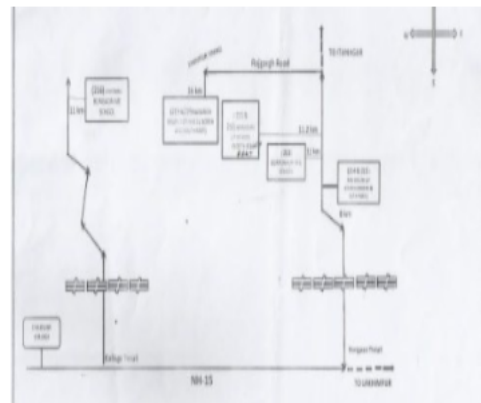

নিৰ্বাচক পঞ্জীয়ন বিষয়াৰ স্বাক্ষৰ

Nazri Naksha

Google Map View

Polling Station Building Front View

ভোটগ্ৰহন কেন্দ্ৰৰ সন্মুখৰ দৃশ্য

Cad View

Key MAP View

1 নাম : চুপেন বসুমতাৰী পিতাৰ নাম: জীংগৰ বসুমতাৰী ঘৰ নং : 1 বয়স : 52 লিঙ্গ : পুৰুষ	HGC2104565 ফটো উপলব্ধ	2 নাম : জ্যোত্স্না বসুমতাৰী স্বামীৰ নাম: চুপেন বসুমতাৰী ঘৰ নং : 1 বয়স : 46 লিঙ্গ : মহিলা	HGC2104576 ফটো উপলব্ধ	3 নাম : লখিৰাম বসুমতাৰী পিতাৰ নাম: সুপেন বসুমতাৰী ঘৰ নং : 1 বয়স : 31 লিঙ্গ : পুৰুষ	HGC2104587 ফটো উপলব্ধ
4 নাম : বিজয় বসুমতাৰী পিতাৰ নাম: সুপেন বসুমতাৰী ঘৰ নং : 1 বয়স : 27 লিঙ্গ : পুৰুষ	HGC0282921 ফটো উপলব্ধ	5 নাম : সুৰেন বসুমতাৰী পিতাৰ নাম: লক্ষীৰাম বসুমতাৰী ঘৰ নং : 2 বয়স : 71 লিঙ্গ : পুৰুষ	HGC2104601 ফটো উপলব্ধ	6 নাম : বুদ্ধী বসুমতাৰী স্বামীৰ নাম: চুৰেন বসুমতাৰী ঘৰ নং : 2 বয়স : 58 লিঙ্গ : মহিলা	HGC2104612 ফটো উপলব্ধ
7 নাম : বনসিং বসুমতাৰী পিতাৰ নাম: চুৰেন বসুমতাৰী ঘৰ নং : 2 বয়স : 39 লিঙ্গ : পুৰুষ	HGC2104623 ফটো উপলব্ধ	8 নাম : পদমী মোছাহাৰী স্বামীৰ নাম: মিজিং মোছাহাৰী ঘৰ নং : 21 বয়স : 21 লিঙ্গ : মহিলা	PWX0096198 ফটো উপলব্ধ	9 নাম : অনসুমা মোছাহাৰী পিতাৰ নাম: সুভাষ মোছাহাৰী ঘৰ নং : 2 বয়স : 20 লিঙ্গ : পুৰুষ	PWX0095984 ফটো উপলব্ধ
10 নাম : মিজিং মোছাহাৰী পিতাৰ নাম: সুভাষ মোছাহাৰী ঘৰ নং : 2 বয়স : 30 লিঙ্গ : পুৰুষ	HGC0466763 ফটো উপলব্ধ	11 নাম : সুভাষ মোছাহাৰী পিতাৰ নাম: সৰ্বিন মোছাহাৰী ঘৰ নং : 2 বয়স : 48 লিঙ্গ : পুৰুষ	HGC2104645 ফটো উপলব্ধ	12 নাম : ইলী মোছাহাৰী স্বামীৰ নাম: সুভাষ মোছাহাৰী ঘৰ নং : 2 বয়স : 44 লিঙ্গ : মহিলা	HGC2104656 ফটো উপলব্ধ
13 নাম : অভি মোছাহাৰী পিতাৰ নাম: নৰেন মোছাহাৰী ঘৰ নং : 3 বয়স : 58 লিঙ্গ : পুৰুষ	HGC2104667 ফটো উপলব্ধ	14 নাম : জাবৌ মোছাহাৰী স্বামীৰ নাম: অভি মোছাহাৰী ঘৰ নং : 3 বয়স : 55 লিঙ্গ : মহিলা	HGC2104678 ফটো উপলব্ধ	15 নাম : জয়ন্ত মোছাহাৰী পিতাৰ নাম: অভি মোছাহাৰী ঘৰ নং : 3 বয়স : 38 লিঙ্গ : পুৰুষ	HGC2104689 ফটো উপলব্ধ
16 নাম : লক্ষীৰাম মোছাহাৰী পিতাৰ নাম: অভি মোছাহাৰী ঘৰ নং : 3 বয়স : 37 লিঙ্গ : পুৰুষ	HGC2104703 ফটো উপলব্ধ	17 নাম : চনিয়া মোছাহাৰী পিতাৰ নাম: অভি মোছাহাৰী ঘৰ নং : 3 বয়স : 31 লিঙ্গ : মহিলা	HGC2112074 ফটো উপলব্ধ	18 নাম : বৈশাগী বসুমতাৰী স্বামীৰ নাম: বৰ্ণসিং বসুমতাৰী ঘৰ নং : 3 বয়স : 31 লিঙ্গ : মহিলা	PWX0036616 ফটো উপলব্ধ
19 নাম : চুলেখা মোছাহাৰী স্বামীৰ নাম: শাক্ষীৰাম মোছাহাৰী ঘৰ নং : 3 বয়স : 29 লিঙ্গ : মহিলা	HGC0220319 ফটো উপলব্ধ	20 নাম : লজীনা মোছাহাৰী স্বামীৰ নাম: জয়ন্ত মোছাহাৰী ঘৰ নং : 3 বয়স : 38 লিঙ্গ : মহিলা	HGC2104690 ফটো উপলব্ধ	21 নাম : সাকিৰাম মোছাহাৰী পিতাৰ নাম: অভি মোছাহাৰী ঘৰ নং : 4 বয়স : 33 লিঙ্গ : পুৰুষ	HGC2112063 ফটো উপলব্ধ
22 নাম : হেমানজয় নাৰ্জাৰী পিতাৰ নাম: বহেন নাৰ্জাৰী ঘৰ নং : 5 বয়স : 35 লিঙ্গ : পুৰুষ	HGC2104929 ফটো উপলব্ধ	23 নাম : মণিকা নাৰ্জাৰী স্বামীৰ নাম: হেমানজয় নাৰ্জাৰী ঘৰ নং : 5 বয়স : 31 লিঙ্গ : মহিলা	HGC1399310 ফটো উপলব্ধ	24 নাম : প্রজীত মোছাহাৰী পিতাৰ নাম: অজীত মোছাহাৰী ঘৰ নং : 6 বয়স : 32 লিঙ্গ : পুৰুষ	HGC0281030 ফটো উপলব্ধ
25 নাম : আজলি ৰাভা মোছাহাৰী স্বামীৰ নাম: প্রজীত মোছাহাৰী ঘৰ নং : 6 বয়স : 31 লিঙ্গ : মহিলা	PWX0025676 ফটো উপলব্ধ	26 নাম : মনিকা বসুমতাৰী স্বামীৰ নাম: মাইৰাম বসুমতাৰী ঘৰ নং : 6 বয়স : 26 লিঙ্গ : মহিলা	PWX0053462 ফটো উপলব্ধ	27 নাম : প্রশান্ত স্বৰ্গীয়াৰী পিতাৰ নাম: গোপাল স্বৰ্গীয়াৰী ঘৰ নং : 9 বয়স : 30 লিঙ্গ : পুৰুষ	HGC0048157 ফটো উপলব্ধ
28 নাম : মাইন নাৰ্জাৰী স্বৰ্গীয়াৰী স্বামীৰ নাম: প্রশান্ত স্বৰ্গীয়াৰী ঘৰ নং : 9 বয়স : 25 লিঙ্গ : মহিলা	PWX0048330 ফটো উপলব্ধ	29 নাম : ভবেন বসুমতাৰী পিতাৰ নাম: জীংগৰ বসুমতাৰী ঘৰ নং : 9 বয়স : 66 লিঙ্গ : পুৰুষ	HGC2104725 ফটো উপলব্ধ	30 নাম : মিনা বসুমতাৰী স্বামীৰ নাম: ভবেন বসুমতাৰী ঘৰ নং : 9 বয়স : 57 লিঙ্গ : মহিলা	HGC2104736 ফটো উপলব্ধ