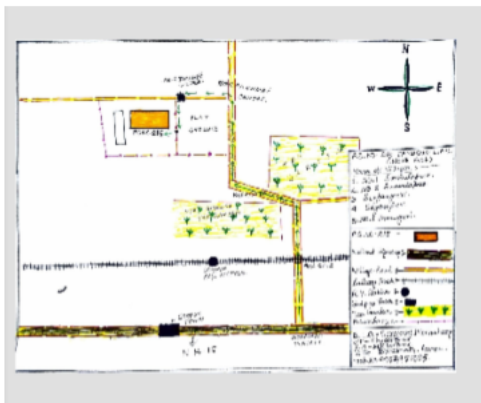

Nazri Naksha