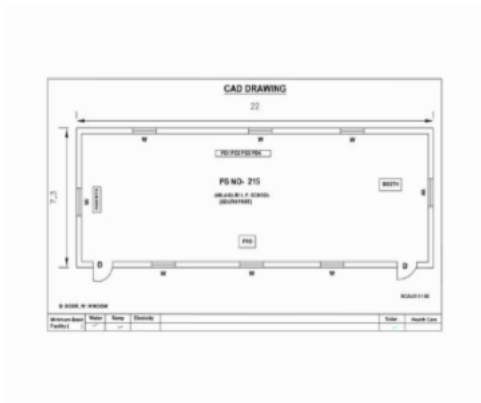

নিৰ্বাচক পঞ্জীয়ন বিষয়াৰ স্বাক্ষৰ

Nazri Naksha

Google Map View

Polling Station Building Front View

ভোটগ্ৰহন কেন্দ্ৰৰ সন্মুখৰ দৃশ্য

Cad View

Key MAP View

1 নাম : চুপেন বসুমতাৰী পিতাৰ নাম: জীংগৰ বসুমতাৰী ঘৰ নং : 1 বয়স : 52 লিঙ্গ : পুৰুষ	HGC2104565 ফটো উপলব্ধ	2 নাম : জ্যোত্স্না বসুমতাৰী স্বামীৰ নাম: চুপেন বসুমতাৰী ঘৰ নং : 1 বয়স : 46 লিঙ্গ : মহিলা	HGC2104576 ফটো উপলব্ধ	3 নাম : লখিৰাম বসুমতাৰী পিতাৰ নাম: সুপেন বসুমতাৰী ঘৰ নং : 1 বয়স : 31 লিঙ্গ : পুৰুষ	HGC2104587 ফটো উপলব্ধ
4 নাম : বিজয় বসুমতাৰী পিতাৰ নাম: সুপেন বসুমতাৰী ঘৰ নং : 1 বয়স : 27 লিঙ্গ : পুৰুষ	HGC0282921 ফটো উপলব্ধ	5 নাম : সুৰেন বসুমতাৰী পিতাৰ নাম: লক্ষীৰাম বসুমতাৰী ঘৰ নং : 2 বয়স : 71 লিঙ্গ : পুৰুষ	HGC2104601 ফটো উপলব্ধ	6 নাম : বুদ্ধী বসুমতাৰী স্বামীৰ নাম: চুৰেন বসুমতাৰী ঘৰ নং : 2 বয়স : 58 লিঙ্গ : মহিলা	HGC2104612 ফটো উপলব্ধ
7 নাম : বনসিং বসুমতাৰী পিতাৰ নাম: চুৰেন বসুমতাৰী ঘৰ নং : 2 বয়স : 39 লিঙ্গ : পুৰুষ	HGC2104623 ফটো উপলব্ধ	8 নাম : পদমী মোছাহাৰী স্বামীৰ নাম: মিজিং মোছাহাৰী ঘৰ নং : 21 বয়স : 21 লিঙ্গ : মহিলা	PWX0096198 ফটো উপলব্ধ	9 নাম : অনসুমা মোছাহাৰী পিতাৰ নাম: সুভাষ মোছাহাৰী ঘৰ নং : 2 বয়স : 20 লিঙ্গ : পুৰুষ	PWX0095984 ফটো উপলব্ধ
10 নাম : মিজিং মোছাহাৰী পিতাৰ নাম: সুভাষ মোছাহাৰী ঘৰ নং : 2 বয়স : 30 লিঙ্গ : পুৰুষ	HGC0466763 ফটো উপলব্ধ	11 নাম : সুভাষ মোছাহাৰী পিতাৰ নাম: সৰ্বিন মোছাহাৰী ঘৰ নং : 2 বয়স : 48 লিঙ্গ : পুৰুষ	HGC2104645 ফটো উপলব্ধ	12 নাম : ইলী মোছাহাৰী স্বামীৰ নাম: সুভাষ মোছাহাৰী ঘৰ নং : 2 বয়স : 44 লিঙ্গ : মহিলা	HGC2104656 ফটো উপলব্ধ
13 নাম : অভি মোছাহাৰী পিতাৰ নাম: নৰেন মোছাহাৰী ঘৰ নং : 3 বয়স : 58 লিঙ্গ : পুৰুষ	HGC2104667 ফটো উপলব্ধ	14 নাম : জাবৌ মোছাহাৰী স্বামীৰ নাম: অভি মোছাহাৰী ঘৰ নং : 3 বয়স : 55 লিঙ্গ : মহিলা	HGC2104678 ফটো উপলব্ধ	15 নাম : জয়ন্ত মোছাহাৰী পিতাৰ নাম: অভি মোছাহাৰী ঘৰ নং : 3 বয়স : 38 লিঙ্গ : পুৰুষ	HGC2104689 ফটো উপলব্ধ
16 নাম : লক্ষীৰাম মোছাহাৰী পিতাৰ নাম: অভি মোছাহাৰী ঘৰ নং : 3 বয়স : 37 লিঙ্গ : পুৰুষ	HGC2104703 ফটো উপলব্ধ	17 নাম : চনিয়া মোছাহাৰী পিতাৰ নাম: অভি মোছাহাৰী ঘৰ নং : 3 বয়স : 31 লিঙ্গ : মহিলা	HGC2112074 ফটো উপলব্ধ	18 নাম : বৈশাগী বসুমতাৰী স্বামীৰ নাম: বৰ্ণসিং বসুমতাৰী ঘৰ নং : 3 বয়স : 31 লিঙ্গ : মহিলা	PWX0036616 ফটো উপলব্ধ
19 নাম : চুলেখা মোছাহাৰী স্বামীৰ নাম: শাক্ষীৰাম মোছাহাৰী ঘৰ নং : 3 বয়স : 29 লিঙ্গ : মহিলা	HGC0220319 ফটো উপলব্ধ	20 নাম : লজীনা মোছাহাৰী স্বামীৰ নাম: জয়ন্ত মোছাহাৰী ঘৰ নং : 3 বয়স : 38 লিঙ্গ : মহিলা	HGC2104690 ফটো উপলব্ধ	21 নাম : সাকিৰাম মোছাহাৰী পিতাৰ নাম: অভি মোছাহাৰী ঘৰ নং : 4 বয়স : 33 লিঙ্গ : পুৰুষ	HGC2112063 ফটো উপলব্ধ
22 নাম : হেমানজয় নাৰ্জাৰী পিতাৰ নাম: বহেন নাৰ্জাৰী ঘৰ নং : 5 বয়স : 35 লিঙ্গ : পুৰুষ	HGC2104929 ফটো উপলব্ধ	23 নাম : মণিকা নাৰ্জাৰী স্বামীৰ নাম: হেমানজয় নাৰ্জাৰী ঘৰ নং : 5 বয়স : 31 লিঙ্গ : মহিলা	HGC1399310 ফটো উপলব্ধ	24 নাম : প্রজীত মোছাহাৰী পিতাৰ নাম: অজীত মোছাহাৰী ঘৰ নং : 6 বয়স : 32 লিঙ্গ : পুৰুষ	HGC0281030 ফটো উপলব্ধ
25 নাম : আজলি ৰাভা মোছাহাৰী স্বামীৰ নাম: প্রজীত মোছাহাৰী ঘৰ নং : 6 বয়স : 31 লিঙ্গ : মহিলা	PWX0025676 ফটো উপলব্ধ	26 নাম : মনিকা বসুমতাৰী স্বামীৰ নাম: মাইৰাম বসুমতাৰী ঘৰ নং : 6 বয়স : 26 লিঙ্গ : মহিলা	PWX0053462 ফটো উপলব্ধ	27 নাম : প্রশান্ত স্বৰ্গীয়াৰী পিতাৰ নাম: গোপাল স্বৰ্গীয়াৰী ঘৰ নং : 9 বয়স : 30 লিঙ্গ : পুৰুষ	HGC0048157 ফটো উপলব্ধ
28 নাম : মাইন নাৰ্জাৰী স্বৰ্গীয়াৰী স্বামীৰ নাম: প্রশান্ত স্বৰ্গীয়াৰী ঘৰ নং : 9 বয়স : 25 লিঙ্গ : মহিলা	PWX0048330 ফটো উপলব্ধ	29 নাম : ভবেন বসুমতাৰী পিতাৰ নাম: জীংগৰ বসুমতাৰী ঘৰ নং : 9 বয়স : 66 লিঙ্গ : পুৰুষ	HGC2104725 ফটো উপলব্ধ	30 নাম : মিনা বসুমতাৰী স্বামীৰ নাম: ভবেন বসুমতাৰী ঘৰ নং : 9 বয়স : 57 লিঙ্গ : মহিলা	HGC2104736 ফটো উপলব্ধ