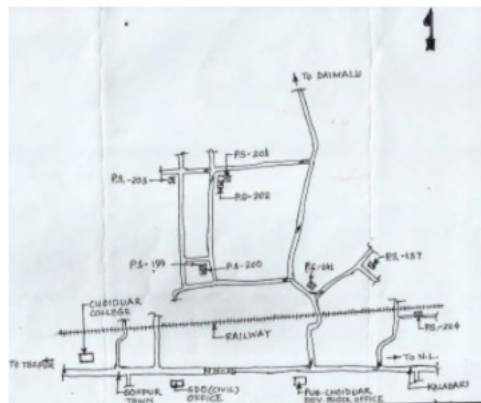

নিৰ্বাচক পঞ্জীয়ন বিষয়াৰ স্বাক্ষৰ

Nazri Naksha

Google Map View

Polling Station Building Front View

ভোটগ্ৰহন কেন্দ্ৰৰ সন্মুখৰ দৃশ্য

Cad View

Key MAP View

1 নাম : বিনয় বসুমতাৰী পিতাৰ নাম: চামিচৰণ বসুমতাৰী ঘৰ নং : 1 বয়স : 55 লিঙ্গ : পুৰুষ	HGC1384561 ফটো উপলব্ধ	2 নাম : খক্ৰেং বসুমতাৰী পিতাৰ নাম: বিনয় বসুমতাৰী ঘৰ নং : 1 বয়স : 40 লিঙ্গ : পুৰুষ	HGC1384629 ফটো উপলব্ধ	3 নাম : হেমাৰানী বসুমতাৰী স্বামীৰ নাম: খক্ৰেং বসুমতাৰী ঘৰ নং : 1 বয়স : 37 লিঙ্গ : মহিলা	HGC1384630 ফটো উপলব্ধ
4 নাম : এলিনা বসুমতাৰী পিতাৰ নাম: খক্ৰেং বসুমতাৰী ঘৰ নং : 1 বয়স : 22 লিঙ্গ : মহিলা	HGC3483856 ফটো উপলব্ধ	5 নাম : হিনা বসুমতাৰী পিতাৰ নাম: কাশীনাথ বসুমতাৰী ঘৰ নং : 1 বয়স : 20 লিঙ্গ : মহিলা	PWX0082016 ফটো উপলব্ধ	6 নাম : জুলিনা বসুমতাৰী পিতাৰ নাম: খক্ৰেং বসুমতাৰী ঘৰ নং : 1 বয়স : 20 লিঙ্গ : মহিলা	PWX0014571 ফটো উপলব্ধ
7 নাম : জুবলী নাৰ্জাৰী স্বামীৰ নাম: নন্দলাল নাৰ্জাৰী ঘৰ নং : 2 বয়স : 55 লিঙ্গ : মহিলা	HGC1384652 ফটো উপলব্ধ	8 নাম : দেৰহাসাত নাৰ্জাৰী পিতাৰ নাম: নন্দলাল নাৰ্জাৰী ঘৰ নং : 2 বয়স : 29 লিঙ্গ : পুৰুষ	HGC0067876 ফটো উপলব্ধ	9 নাম : নেশোন নাৰ্জাৰী পিতাৰ নাম: নন্দ নাৰ্জাৰী ঘৰ নং : 2 বয়স : 28 লিঙ্গ : পুৰুষ	HGC0262576 ফটো উপলব্ধ
10 নাম : মনী নাৰ্জাৰী পিতাৰ নাম: নন্দ নাৰ্জাৰী ঘৰ নং : 2 বয়স : 26 লিঙ্গ : মহিলা	HGC0306381 ফটো উপলব্ধ	11 নাম : বানী বসুমতাৰী নাৰ্জাৰী স্বামীৰ নাম: দেৰহাসাত নাৰ্জাৰী ঘৰ নং : 2 বয়স : 25 লিঙ্গ : মহিলা	PWX0071720 ফটো উপলব্ধ	12 নাম : তম বসুমতাৰী পিতাৰ নাম: বিশেশ্বৰ বসুমতাৰী ঘৰ নং : 3 বয়স : 37 লিঙ্গ : পুৰুষ	HGC1384696 ফটো উপলব্ধ
13 নাম : গেৰেমছা বসুমতাৰী পিতাৰ নাম: বিশেশ্বৰ বসুমতাৰী ঘৰ নং : 3 বয়স : 29 লিঙ্গ : পুৰুষ	HGC0102236 ফটো উপলব্ধ	14 নাম : বহিত বসুমতাৰী পিতাৰ নাম: বিশেশ্বৰ বসুমতাৰী ঘৰ নং : 3 বয়স : 29 লিঙ্গ : পুৰুষ	HGC0102269 ফটো উপলব্ধ	15 নাম : ফুলন্তী নাৰ্জাৰী বসুমতাৰী স্বামীৰ নাম: বহিত বসুমতাৰী ঘৰ নং : 3 বয়স : 20 লিঙ্গ : মহিলা	PWX0023259 ফটো উপলব্ধ
16 নাম : সুধীৰ বসুমতাৰী পিতাৰ নাম: শ্যামচৰণ বসুমতাৰী ঘৰ নং : 8 বয়স : 60 লিঙ্গ : পুৰুষ	HGC1384709 ফটো উপলব্ধ	17 নাম : ৰূপালী বসুমতাৰী স্বামীৰ নাম: সুধীৰ বসুমতাৰী ঘৰ নং : 8 বয়স : 55 লিঙ্গ : মহিলা	HGC1384710 ফটো উপলব্ধ	18 নাম : ফংখা বসুমতাৰী পিতাৰ নাম: সুধীৰ বসুমতাৰী ঘৰ নং : 8 বয়স : 34 লিঙ্গ : পুৰুষ	HGC1384732 ফটো উপলব্ধ
19 নাম : বুৰ্খাং বসুমতাৰী পিতাৰ নাম: সুধীৰ বসুমতাৰী ঘৰ নং : 8 বয়স : 31 লিঙ্গ : পুৰুষ	HGC1384754 ফটো উপলব্ধ	20 নাম : প্লাবিতা মুছাহাৰী বসুমতাৰী স্বামীৰ নাম: বুৰ্খাং বসুমতাৰী ঘৰ নং : 4 বয়স : 29 লিঙ্গ : মহিলা	PWX0023226 ফটো উপলব্ধ	21 নাম : সুধানা বসুমতাৰী পিতাৰ নাম: শ্যামাশ্বৰণ বসুমতাৰী ঘৰ নং : 5 বয়স : 51 লিঙ্গ : পুৰুষ	HGC1384765 ফটো উপলব্ধ
22 নাম : বিমলা বসুমতাৰী স্বামীৰ নাম: সুধানা বসুমতাৰী ঘৰ নং : 5 বয়স : 48 লিঙ্গ : মহিলা	HGC1384776 ফটো উপলব্ধ	23 নাম : সুধাৰানী বসুমতাৰী পিতাৰ নাম: সুধানা বসুমতাৰী ঘৰ নং : 5 বয়স : 27 লিঙ্গ : মহিলা	HGC0216721 ফটো উপলব্ধ	24 নাম : খুশি বসুমতাৰী পিতাৰ নাম: সুধানা বসুমতাৰী ঘৰ নং : 5 বয়স : 23 লিঙ্গ : মহিলা	HGC1362581 ফটো উপলব্ধ
25 নাম : জগেশ্বৰ বসুমতাৰী পিতাৰ নাম: চামিচৰণ বসুমতাৰী ঘৰ নং : 6 বয়স : 95 লিঙ্গ : পুৰুষ	HGC1384787 ফটো উপলব্ধ	26 নাম : পূৰ্ণিমা স্বৰ্গীয়াৰী বসুমতাৰী স্বামীৰ নাম: বাদাৰ বসুমতাৰী ঘৰ নং : 6 বয়স : 33 লিঙ্গ : মহিলা	HGC0611335 ফটো উপলব্ধ	27 নাম : জাৰী বসুমতাৰী স্বামীৰ নাম: মানিক বসুমতাৰী ঘৰ নং : 9 বয়স : 64 লিঙ্গ : মহিলা	HGC1384845 ফটো উপলব্ধ
28 নাম : মেৰ্গা বসুমতাৰী পিতাৰ নাম: বাবুৰাম বসুমতাৰী ঘৰ নং : 9 বয়স : 45 লিঙ্গ : পুৰুষ	HGC1384878 ফটো উপলব্ধ	29 নাম : ৰৈমা বসুমতাৰী স্বামীৰ নাম: কাণ্টিক বসুমতাৰী ঘৰ নং : 9 বয়স : 38 লিঙ্গ : মহিলা	HGC1384890 ফটো উপলব্ধ	30 নাম : ফুংবিলি ব্ৰহ্ম স্বামীৰ নাম: জয়সিং বসুমতাৰী ঘৰ নং : 8 বয়স : 36 লিঙ্গ : মহিলা	HGC1388825 ফটো উপলব্ধ