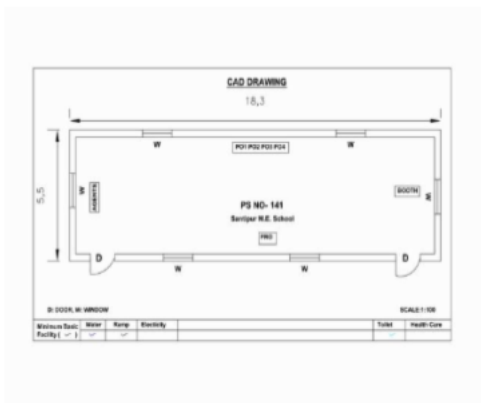

নিৰ্বাচক পঞ্জীয়ন বিষয়াৰ স্বাক্ষৰ

Nazri Naksha

Google Map View

Polling Station Building Front View

ভোটগ্ৰহন কেন্দ্ৰৰ সন্মুখৰ দৃশ্য

Cad View

Key MAP View

1 নাম : বিনয় বসুমতাৰী পিতাৰ নাম: চামিচৰণ বসুমতাৰী ঘৰ নং : 1 বয়স : 55 লিঙ্গ : পুৰুষ	HGC1384561 ফটো উপলব্ধ	2 নাম : খক্ৰেং বসুমতাৰী পিতাৰ নাম: বিনয় বসুমতাৰী ঘৰ নং : 1 বয়স : 40 লিঙ্গ : পুৰুষ	HGC1384629 ফটো উপলব্ধ	3 নাম : হেমাৰানী বসুমতাৰী স্বামীৰ নাম: খক্ৰেং বসুমতাৰী ঘৰ নং : 1 বয়স : 37 লিঙ্গ : মহিলা	HGC1384630 ফটো উপলব্ধ
4 নাম : এলিনা বসুমতাৰী পিতাৰ নাম: খক্ৰেং বসুমতাৰী ঘৰ নং : 1 বয়স : 22 লিঙ্গ : মহিলা	HGC3483856 ফটো উপলব্ধ	5 নাম : হিনা বসুমতাৰী পিতাৰ নাম: কাশীনাথ বসুমতাৰী ঘৰ নং : 1 বয়স : 20 লিঙ্গ : মহিলা	PWX0082016 ফটো উপলব্ধ	6 নাম : জুলিনা বসুমতাৰী পিতাৰ নাম: খক্ৰেং বসুমতাৰী ঘৰ নং : 1 বয়স : 20 লিঙ্গ : মহিলা	PWX0014571 ফটো উপলব্ধ
7 নাম : জুবলী নাৰ্জাৰী স্বামীৰ নাম: নন্দলাল নাৰ্জাৰী ঘৰ নং : 2 বয়স : 55 লিঙ্গ : মহিলা	HGC1384652 ফটো উপলব্ধ	8 নাম : দেৰহাসাত নাৰ্জাৰী পিতাৰ নাম: নন্দলাল নাৰ্জাৰী ঘৰ নং : 2 বয়স : 29 লিঙ্গ : পুৰুষ	HGC0067876 ফটো উপলব্ধ	9 নাম : নেশোন নাৰ্জাৰী পিতাৰ নাম: নন্দ নাৰ্জাৰী ঘৰ নং : 2 বয়স : 28 লিঙ্গ : পুৰুষ	HGC0262576 ফটো উপলব্ধ
10 নাম : মনী নাৰ্জাৰী পিতাৰ নাম: নন্দ নাৰ্জাৰী ঘৰ নং : 2 বয়স : 26 লিঙ্গ : মহিলা	HGC0306381 ফটো উপলব্ধ	11 নাম : বানী বসুমতাৰী নাৰ্জাৰী স্বামীৰ নাম: দেৰহাসাত নাৰ্জাৰী ঘৰ নং : 2 বয়স : 25 লিঙ্গ : মহিলা	PWX0071720 ফটো উপলব্ধ	12 নাম : তম বসুমতাৰী পিতাৰ নাম: বিশেশ্বৰ বসুমতাৰী ঘৰ নং : 3 বয়স : 37 লিঙ্গ : পুৰুষ	HGC1384696 ফটো উপলব্ধ
13 নাম : গেৰেমছা বসুমতাৰী পিতাৰ নাম: বিশেশ্বৰ বসুমতাৰী ঘৰ নং : 3 বয়স : 29 লিঙ্গ : পুৰুষ	HGC0102236 ফটো উপলব্ধ	14 নাম : বহিত বসুমতাৰী পিতাৰ নাম: বিশেশ্বৰ বসুমতাৰী ঘৰ নং : 3 বয়স : 29 লিঙ্গ : পুৰুষ	HGC0102269 ফটো উপলব্ধ	15 নাম : ফুলন্তী নাৰ্জাৰী বসুমতাৰী স্বামীৰ নাম: বহিত বসুমতাৰী ঘৰ নং : 3 বয়স : 20 লিঙ্গ : মহিলা	PWX0023259 ফটো উপলব্ধ
16 নাম : সুধীৰ বসুমতাৰী পিতাৰ নাম: শ্যামচৰণ বসুমতাৰী ঘৰ নং : 8 বয়স : 60 লিঙ্গ : পুৰুষ	HGC1384709 ফটো উপলব্ধ	17 নাম : ৰূপালী বসুমতাৰী স্বামীৰ নাম: সুধীৰ বসুমতাৰী ঘৰ নং : 8 বয়স : 55 লিঙ্গ : মহিলা	HGC1384710 ফটো উপলব্ধ	18 নাম : ফংখা বসুমতাৰী পিতাৰ নাম: সুধীৰ বসুমতাৰী ঘৰ নং : 8 বয়স : 34 লিঙ্গ : পুৰুষ	HGC1384732 ফটো উপলব্ধ
19 নাম : বুৰ্খাং বসুমতাৰী পিতাৰ নাম: সুধীৰ বসুমতাৰী ঘৰ নং : 8 বয়স : 31 লিঙ্গ : পুৰুষ	HGC1384754 ফটো উপলব্ধ	20 নাম : প্লাবিতা মুছাহাৰী বসুমতাৰী স্বামীৰ নাম: বুৰ্খাং বসুমতাৰী ঘৰ নং : 4 বয়স : 29 লিঙ্গ : মহিলা	PWX0023226 ফটো উপলব্ধ	21 নাম : সুধানা বসুমতাৰী পিতাৰ নাম: শ্যামাশ্বৰণ বসুমতাৰী ঘৰ নং : 5 বয়স : 51 লিঙ্গ : পুৰুষ	HGC1384765 ফটো উপলব্ধ
22 নাম : বিমলা বসুমতাৰী স্বামীৰ নাম: সুধানা বসুমতাৰী ঘৰ নং : 5 বয়স : 48 লিঙ্গ : মহিলা	HGC1384776 ফটো উপলব্ধ	23 নাম : সুধাৰানী বসুমতাৰী পিতাৰ নাম: সুধানা বসুমতাৰী ঘৰ নং : 5 বয়স : 27 লিঙ্গ : মহিলা	HGC0216721 ফটো উপলব্ধ	24 নাম : খুশি বসুমতাৰী পিতাৰ নাম: সুধানা বসুমতাৰী ঘৰ নং : 5 বয়স : 23 লিঙ্গ : মহিলা	HGC1362581 ফটো উপলব্ধ
25 নাম : জগেশ্বৰ বসুমতাৰী পিতাৰ নাম: চামিচৰণ বসুমতাৰী ঘৰ নং : 6 বয়স : 95 লিঙ্গ : পুৰুষ	HGC1384787 ফটো উপলব্ধ	26 নাম : পূৰ্ণিমা স্বৰ্গীয়াৰী বসুমতাৰী স্বামীৰ নাম: বাদাৰ বসুমতাৰী ঘৰ নং : 6 বয়স : 33 লিঙ্গ : মহিলা	HGC0611335 ফটো উপলব্ধ	27 নাম : জাৰী বসুমতাৰী স্বামীৰ নাম: মানিক বসুমতাৰী ঘৰ নং : 9 বয়স : 64 লিঙ্গ : মহিলা	HGC1384845 ফটো উপলব্ধ
28 নাম : মেৰ্গা বসুমতাৰী পিতাৰ নাম: বাবুৰাম বসুমতাৰী ঘৰ নং : 9 বয়স : 45 লিঙ্গ : পুৰুষ	HGC1384878 ফটো উপলব্ধ	29 নাম : ৰৈমা বসুমতাৰী স্বামীৰ নাম: কাণ্টিক বসুমতাৰী ঘৰ নং : 9 বয়স : 38 লিঙ্গ : মহিলা	HGC1384890 ফটো উপলব্ধ	30 নাম : ফুংবিলি ব্ৰহ্ম স্বামীৰ নাম: জয়সিং বসুমতাৰী ঘৰ নং : 8 বয়স : 36 লিঙ্গ : মহিলা	HGC1388825 ফটো উপলব্ধ