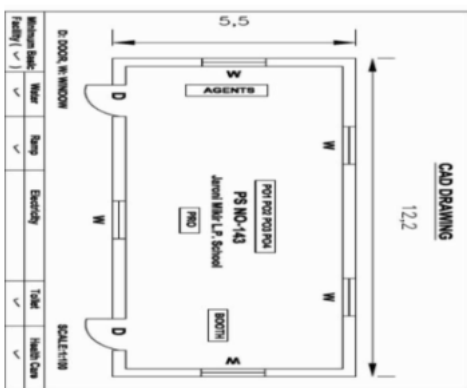

নিৰ্বাচক পঞ্জীয়ন বিষয়াৰ স্বাক্ষৰ

Nazri Naksha

Google Map View

Polling Station Building Front View

ভোটগ্ৰহন কেন্দ্ৰৰ সন্মুখৰ দৃশ্য

Cad View

Key MAP View

1 নাম : বানীবালা বসুমতাৰী স্বামীৰ নাম: পানীৰাম বসুমতাৰী ঘৰ নং : ১ বয়স : 60 লিঙ্গ : মহিলা	HGC1404575 ফটো উপলব্ধ	2 নাম : অস্থিনী কুমাৰ বসুমতাৰী পিতাৰ নাম: পানীৰাম বসুমতাৰী ঘৰ নং : ১ক বয়স : 45 লিঙ্গ : পুৰুষ	HGC1404586 ফটো উপলব্ধ	3 নাম : বিবাৰী বসুমতাৰী স্বামীৰ নাম: অস্থিনী কুমাৰ বসুমতাৰী ঘৰ নং : ১ক বয়স : 40 লিঙ্গ : মহিলা	HGC1404597 ফটো উপলব্ধ
4 নাম : ছৰলা বসুমতাৰী স্বামীৰ নাম: মেৰু বসুমতাৰী ঘৰ নং : ২ বয়স : 63 লিঙ্গ : মহিলা	HGC1404611 ফটো উপলব্ধ	5 নাম : কালিচৰন বসুমতাৰী পিতাৰ নাম: মেৰু বসুমতাৰী ঘৰ নং : ৩ বয়স : 50 লিঙ্গ : পুৰুষ	HGC1404622 ফটো উপলব্ধ	6 নাম : মৰাচি বসুমতাৰী স্বামীৰ নাম: কালিচৰন বসুমতাৰী ঘৰ নং : ৩ বয়স : 45 লিঙ্গ : মহিলা	HGC1404633 ফটো উপলব্ধ
7 নাম : কৰমা বসুমতাৰী পিতাৰ নাম: কালিচৰন বসুমতাৰী ঘৰ নং : ৩ বয়স : 23 লিঙ্গ : পুৰুষ	HGC0614453 ফটো উপলব্ধ	8 নাম : শৰমা বসুমতাৰী পিতাৰ নাম: কালিচৰন বসুমতাৰী ঘৰ নং : ৩ বয়স : 23 লিঙ্গ : পুৰুষ	HGC0627760 ফটো উপলব্ধ	9 নাম : নানো বসুমতাৰী পিতাৰ নাম: দিপক বসুমতাৰী ঘৰ নং : 04 বয়স : 23 লিঙ্গ : মহিলা	HGC0612754 ফটো উপলব্ধ
# 10 নাম : পূৰ্ণি বসুমতাৰী স্বামীৰ নাম: বুদ্ধেশ্বৰ বসুমতাৰী ঘৰ নং : 3 বয়স : 28 লিঙ্গ : মহিলা	HGC0612630 ফটো উপলব্ধ	11 নাম : খদাল বসুমতাৰী পিতাৰ নাম: কাতিৰাম বসুমতাৰী ঘৰ নং : 6 বয়স : 92 লিঙ্গ : পুৰুষ	CFN2190627 ফটো উপলব্ধ	12 নাম : বুঢ়া বসুমতাৰী পিতাৰ নাম: কদাল বসুমতাৰী ঘৰ নং : ৬ বয়স : 56 লিঙ্গ : পুৰুষ	HGC1404644 ফটো উপলব্ধ
13 নাম : খুৱে বসুমতাৰী স্বামীৰ নাম: বুঢ়া বসুমতাৰী ঘৰ নং : ৬ বয়স : 53 লিঙ্গ : মহিলা	HGC1404655 ফটো উপলব্ধ	14 নাম : চঞ্জয় মোছাহাৰী পিতাৰ নাম: দিনেশ মোছাহাৰী ঘৰ নং : 6ক বয়স : 29 লিঙ্গ : পুৰুষ	HGC0223461 ফটো উপলব্ধ	15 নাম : চম্বাৰ বসুমতাৰী পিতাৰ নাম: বুঢ়া বসুমতাৰী ঘৰ নং : 06 বয়স : 27 লিঙ্গ : পুৰুষ	HGC0223263 ফটো উপলব্ধ
# 16 নাম : গুনপ্ৰভা ৰাজবংশী পিতাৰ নাম: যোগেশ্বৰ ৰাজবংশী ঘৰ নং : 41 বয়স : 23 লিঙ্গ : মহিলা	HGC0623678 ফটো উপলব্ধ	17 নাম : অঞ্জলী মুছাহাৰী পিতাৰ নাম: দিনেশ মুছাহাৰী ঘৰ নং : 6 ক বয়স : 21 লিঙ্গ : মহিলা	PWX0117705 ফটো উপলব্ধ	18 নাম : অৰ্পনা মুছাহাৰী স্বামীৰ নাম: সঞ্জয় মুছাহাৰী ঘৰ নং : 6ক বয়স : 23 লিঙ্গ : মহিলা	HGC1389923 ফটো উপলব্ধ
19 নাম : দিনেশ মোছাহাৰী পিতাৰ নাম: বিজয় মোছাহাৰী ঘৰ নং : ৬ক বয়স : 58 লিঙ্গ : পুৰুষ	HGC1404688 ফটো উপলব্ধ	20 নাম : গাৰ্ছামবালা মোছাহাৰী স্বামীৰ নাম: দিনেশ মোছাহাৰী ঘৰ নং : ৬ক বয়স : 50 লিঙ্গ : মহিলা	HGC1404699 ফটো উপলব্ধ	21 নাম : জয়শ্ৰী নাৰ্জাৰী ব্ৰহ্মা স্বামীৰ নাম: পূৰ্ণকান্ত ব্ৰহ্মা ঘৰ নং : 07 বয়স : 39 লিঙ্গ : মহিলা	HGC0222950 ফটো উপলব্ধ
22 নাম : পূৰ্ণকান্ত ব্ৰহ্মা পিতাৰ নাম: থানেশ্বৰ ব্ৰহ্মা ঘৰ নং : ৭ বয়স : 36 লিঙ্গ : পুৰুষ	HGC1404713 ফটো উপলব্ধ	23 নাম : লক্ষীৰাম ব্ৰহ্মা পিতাৰ নাম: দেবেন ব্ৰহ্মা ঘৰ নং : ৪ বয়স : 37 লিঙ্গ : পুৰুষ	HGC1405023 ফটো উপলব্ধ	24 নাম : প্ৰিন্সীলা বসুমতাৰী ব্ৰহ্মা লক্ষীৰাম ব্ৰহ্মা স্বামীৰ নাম: লক্ষীৰাম ব্ৰহ্মা লক্ষীৰাম ব্ৰহ্মা ঘৰ নং : 8 বয়স : 35 লিঙ্গ : মহিলা	PWX0023051 ফটো উপলব্ধ
# 25 নাম : মেহেৰ বসুমতাৰী পিতাৰ নাম: অনিল বসুমতাৰী ঘৰ নং : 9 বয়স : 25 লিঙ্গ : পুৰুষ	HGC0623660 ফটো উপলব্ধ	26 নাম : ফৈৰমল বসুমতাৰী পিতাৰ নাম: চামাচৰন বসুমতাৰী ঘৰ নং : ১০ বয়স : 55 লিঙ্গ : পুৰুষ	HGC1404746 ফটো উপলব্ধ	27 নাম : পুষ্পলতা বসুমতাৰী স্বামীৰ নাম: ফৌৰমাইলু বসুমতাৰী ঘৰ নং : ১০ বয়স : 53 লিঙ্গ : মহিলা	HGC1404757 ফটো উপলব্ধ
28 নাম : কৃষ্ণা বসুমতাৰী স্বামীৰ নাম: প্ৰহ্লাদ বসুমতাৰী ঘৰ নং : ১০ বয়স : 37 লিঙ্গ : মহিলা	HGC1404779 ফটো উপলব্ধ	29 নাম : অঞ্জো বসুমতাৰী স্বামীৰ নাম: বিমল মোছাহাৰী ঘৰ নং : 10 বয়স : 31 লিঙ্গ : মহিলা	HGC1413667 ফটো উপলব্ধ	30 নাম : নিজিৰা বসুমতাৰী পিতাৰ নাম: ফৌৰমাইলু বসুমতাৰী ঘৰ নং : 10 বয়স : 25 লিঙ্গ : মহিলা	HGC0612176 ফটো উপলব্ধ