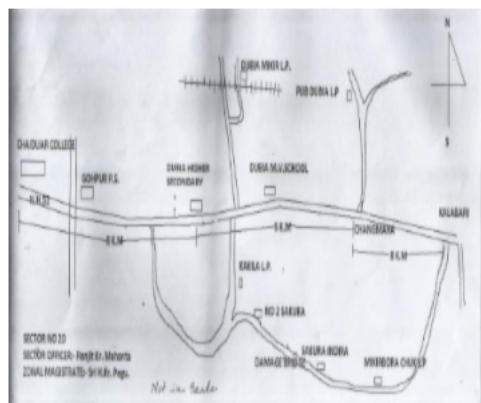

নিৰ্বাচক পঞ্জীয়ন বিষয়াৰ স্বাক্ষৰ

Nazri Naksha

Google Map View

Polling Station Building Front View

ভোটগ্ৰহন কেন্দ্ৰৰ সন্মুখৰ দৃশ্য

Cad View

Key MAP View

1 নাম : বানীবালা বসুমতাৰী স্বামীৰ নাম: পানীৰাম বসুমতাৰী ঘৰ নং : ১ বয়স : 60 লিঙ্গ : মহিলা	HGC1404575 ফটো উপলব্ধ	2 নাম : অস্থিনী কুমাৰ বসুমতাৰী পিতাৰ নাম: পানীৰাম বসুমতাৰী ঘৰ নং : ১ক বয়স : 45 লিঙ্গ : পুৰুষ	HGC1404586 ফটো উপলব্ধ	3 নাম : বিবাৰী বসুমতাৰী স্বামীৰ নাম: অস্থিনী কুমাৰ বসুমতাৰী ঘৰ নং : ১ক বয়স : 40 লিঙ্গ : মহিলা	HGC1404597 ফটো উপলব্ধ
4 নাম : ছৰলা বসুমতাৰী স্বামীৰ নাম: মেৰু বসুমতাৰী ঘৰ নং : ২ বয়স : 63 লিঙ্গ : মহিলা	HGC1404611 ফটো উপলব্ধ	5 নাম : কালিচৰন বসুমতাৰী পিতাৰ নাম: মেৰু বসুমতাৰী ঘৰ নং : ৩ বয়স : 50 লিঙ্গ : পুৰুষ	HGC1404622 ফটো উপলব্ধ	6 নাম : মৰাচি বসুমতাৰী স্বামীৰ নাম: কালিচৰন বসুমতাৰী ঘৰ নং : ৩ বয়স : 45 লিঙ্গ : মহিলা	HGC1404633 ফটো উপলব্ধ
7 নাম : কৰমা বসুমতাৰী পিতাৰ নাম: কালিচৰন বসুমতাৰী ঘৰ নং : ৩ বয়স : 23 লিঙ্গ : পুৰুষ	HGC0614453 ফটো উপলব্ধ	8 নাম : শৰমা বসুমতাৰী পিতাৰ নাম: কালিচৰন বসুমতাৰী ঘৰ নং : ৩ বয়স : 23 লিঙ্গ : পুৰুষ	HGC0627760 ফটো উপলব্ধ	9 নাম : নানো বসুমতাৰী পিতাৰ নাম: দিপক বসুমতাৰী ঘৰ নং : 04 বয়স : 23 লিঙ্গ : মহিলা	HGC0612754 ফটো উপলব্ধ
# 10 নাম : পূৰ্ণি বসুমতাৰী স্বামীৰ নাম: বুদ্ধেশ্বৰ বসুমতাৰী ঘৰ নং : 3 বয়স : 28 লিঙ্গ : মহিলা	HGC0612630 ফটো উপলব্ধ	11 নাম : খদাল বসুমতাৰী পিতাৰ নাম: কাতিৰাম বসুমতাৰী ঘৰ নং : 6 বয়স : 92 লিঙ্গ : পুৰুষ	CFN2190627 ফটো উপলব্ধ	12 নাম : বুঢ়া বসুমতাৰী পিতাৰ নাম: কদাল বসুমতাৰী ঘৰ নং : ৬ বয়স : 56 লিঙ্গ : পুৰুষ	HGC1404644 ফটো উপলব্ধ
13 নাম : খুৱে বসুমতাৰী স্বামীৰ নাম: বুঢ়া বসুমতাৰী ঘৰ নং : ৬ বয়স : 53 লিঙ্গ : মহিলা	HGC1404655 ফটো উপলব্ধ	14 নাম : চঞ্জয় মোছাহাৰী পিতাৰ নাম: দিনেশ মোছাহাৰী ঘৰ নং : 6ক বয়স : 29 লিঙ্গ : পুৰুষ	HGC0223461 ফটো উপলব্ধ	15 নাম : চম্বাৰ বসুমতাৰী পিতাৰ নাম: বুঢ়া বসুমতাৰী ঘৰ নং : 06 বয়স : 27 লিঙ্গ : পুৰুষ	HGC0223263 ফটো উপলব্ধ
# 16 নাম : গুনপ্ৰভা ৰাজবংশী পিতাৰ নাম: যোগেশ্বৰ ৰাজবংশী ঘৰ নং : 41 বয়স : 23 লিঙ্গ : মহিলা	HGC0623678 ফটো উপলব্ধ	17 নাম : অঞ্জলী মুছাহাৰী পিতাৰ নাম: দিনেশ মুছাহাৰী ঘৰ নং : 6 ক বয়স : 21 লিঙ্গ : মহিলা	PWX0117705 ফটো উপলব্ধ	18 নাম : অৰ্পনা মুছাহাৰী স্বামীৰ নাম: সঞ্জয় মুছাহাৰী ঘৰ নং : 6ক বয়স : 23 লিঙ্গ : মহিলা	HGC1389923 ফটো উপলব্ধ
19 নাম : দিনেশ মোছাহাৰী পিতাৰ নাম: বিজয় মোছাহাৰী ঘৰ নং : ৬ক বয়স : 58 লিঙ্গ : পুৰুষ	HGC1404688 ফটো উপলব্ধ	20 নাম : গাৰ্ছামবালা মোছাহাৰী স্বামীৰ নাম: দিনেশ মোছাহাৰী ঘৰ নং : ৬ক বয়স : 50 লিঙ্গ : মহিলা	HGC1404699 ফটো উপলব্ধ	21 নাম : জয়শ্ৰী নাৰ্জাৰী ব্ৰহ্মা স্বামীৰ নাম: পূৰ্ণকান্ত ব্ৰহ্মা ঘৰ নং : 07 বয়স : 39 লিঙ্গ : মহিলা	HGC0222950 ফটো উপলব্ধ
22 নাম : পূৰ্ণকান্ত ব্ৰহ্মা পিতাৰ নাম: থানেশ্বৰ ব্ৰহ্মা ঘৰ নং : ৭ বয়স : 36 লিঙ্গ : পুৰুষ	HGC1404713 ফটো উপলব্ধ	23 নাম : লক্ষীৰাম ব্ৰহ্মা পিতাৰ নাম: দেবেন ব্ৰহ্মা ঘৰ নং : ৪ বয়স : 37 লিঙ্গ : পুৰুষ	HGC1405023 ফটো উপলব্ধ	24 নাম : প্ৰিন্সীলা বসুমতাৰী ব্ৰহ্মা লক্ষীৰাম ব্ৰহ্মা স্বামীৰ নাম: লক্ষীৰাম ব্ৰহ্মা লক্ষীৰাম ব্ৰহ্মা ঘৰ নং : 8 বয়স : 35 লিঙ্গ : মহিলা	PWX0023051 ফটো উপলব্ধ
# 25 নাম : মেহেৰ বসুমতাৰী পিতাৰ নাম: অনিল বসুমতাৰী ঘৰ নং : 9 বয়স : 25 লিঙ্গ : পুৰুষ	HGC0623660 ফটো উপলব্ধ	26 নাম : ফৈৰমল বসুমতাৰী পিতাৰ নাম: চামাচৰন বসুমতাৰী ঘৰ নং : ১০ বয়স : 55 লিঙ্গ : পুৰুষ	HGC1404746 ফটো উপলব্ধ	27 নাম : পুষ্পলতা বসুমতাৰী স্বামীৰ নাম: ফৌৰমাইলু বসুমতাৰী ঘৰ নং : ১০ বয়স : 53 লিঙ্গ : মহিলা	HGC1404757 ফটো উপলব্ধ
28 নাম : কৃষ্ণা বসুমতাৰী স্বামীৰ নাম: প্ৰহ্লাদ বসুমতাৰী ঘৰ নং : ১০ বয়স : 37 লিঙ্গ : মহিলা	HGC1404779 ফটো উপলব্ধ	29 নাম : অঞ্জো বসুমতাৰী স্বামীৰ নাম: বিমল মোছাহাৰী ঘৰ নং : 10 বয়স : 31 লিঙ্গ : মহিলা	HGC1413667 ফটো উপলব্ধ	30 নাম : নিজিৰা বসুমতাৰী পিতাৰ নাম: ফৌৰমাইলু বসুমতাৰী ঘৰ নং : 10 বয়স : 25 লিঙ্গ : মহিলা	HGC0612176 ফটো উপলব্ধ