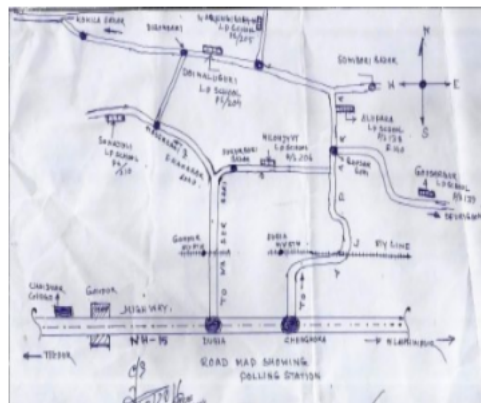

নিৰ্বাচক পঞ্জীয়ন বিষয়াৰ স্বাক্ষৰ

Nazri Naksha

Google Map View

Polling Station Building Front View

ভোটগ্ৰহন কেন্দ্ৰৰ সন্মুখৰ দৃশ্য

Cad View

Key MAP View

1 নাম : গান্ধী পেণ্ড পিতাৰ নাম: দেউৰাম পেণ্ড ঘৰ নং : 1 বয়স : 88 লিঙ্গ : পুৰুষ	HGC1377873 ফটো উপলব্ধ	2 নাম : আৰবনি পেণ্ড স্বামীৰ নাম: গান্ধী পেণ্ড ঘৰ নং : 1 বয়স : 68 লিঙ্গ : মহিলা	HGC1377884 ফটো উপলব্ধ	3 নাম : তচিল পেণ্ড পিতাৰ নাম: গান্ধী পেণ্ড ঘৰ নং : 1 বয়স : 42 লিঙ্গ : পুৰুষ	HGC1377895 ফটো উপলব্ধ
4 নাম : অমৰেন্দ্ৰ পেণ্ড পিতাৰ নাম: গান্ধী পেণ্ড ঘৰ নং : 1 বয়স : 40 লিঙ্গ : পুৰুষ	HGC1377908 ফটো উপলব্ধ	5 নাম : দিপা পেণ্ড স্বামীৰ নাম: অমৰেন্দ্ৰ পেণ্ড ঘৰ নং : 1 বয়স : 38 লিঙ্গ : মহিলা	HGC0424341 ফটো উপলব্ধ	6 নাম : অনিতা পেণ্ড স্বামীৰ নাম: তচিল পেণ্ড ঘৰ নং : 1 বয়স : 26 লিঙ্গ : মহিলা	HGC0479683 ফটো উপলব্ধ
7 নাম : দীপৰাজ পেণ্ড পিতাৰ নাম: যদুমানি পেণ্ড ঘৰ নং : 2 বয়স : 20 লিঙ্গ : পুৰুষ	PWX0037622 ফটো উপলব্ধ	8 নাম : ভূমিকা পেণ্ড পিতাৰ নাম: ৰামনাৰায়ণ পেণ্ড ঘৰ নং : 2 বয়স : 20 লিঙ্গ : মহিলা	PWX0067512 ফটো উপলব্ধ	9 নাম : মনিষা পেণ্ড পিতাৰ নাম: ভূগুমানি পেণ্ড ঘৰ নং : 2 বয়স : 23 লিঙ্গ : মহিলা	PWX0067405 ফটো উপলব্ধ
10 নাম : যদুমানি পেণ্ড পিতাৰ নাম: দেউৰাম পেণ্ড ঘৰ নং : 2 বয়স : 58 লিঙ্গ : পুৰুষ	HGC2307815 ফটো উপলব্ধ	11 নাম : ডিম্পল পেণ্ড স্বামীৰ নাম: যদুমানি পেণ্ড ঘৰ নং : 2 বয়স : 56 লিঙ্গ : মহিলা	HGC2307804 ফটো উপলব্ধ	12 নাম : ৰামনাৰায়ণ পেণ্ড পিতাৰ নাম: দেউৰাম পেণ্ড ঘৰ নং : 2 বয়স : 54 লিঙ্গ : পুৰুষ	HGC2307826 ফটো উপলব্ধ
13 নাম : উমামনি পেণ্ড স্বামীৰ নাম: ৰামনাৰায়ণ পেণ্ড ঘৰ নং : 2 বয়স : 38 লিঙ্গ : মহিলা	HGC2307848 ফটো উপলব্ধ	14 নাম : ভূগুমানি পেণ্ড পিতাৰ নাম: যদুমানি পেণ্ড ঘৰ নং : 2 বয়স : 38 লিঙ্গ : পুৰুষ	HGC2307780 ফটো উপলব্ধ	15 নাম : অঞ্জনা পেণ্ড স্বামীৰ নাম: ভূগুমানি পেণ্ড ঘৰ নং : 2 বয়স : 37 লিঙ্গ : মহিলা	HGC2307791 ফটো উপলব্ধ
16 নাম : পবন পেণ্ড পিতাৰ নাম: দেউৰাম পেণ্ড ঘৰ নং : 3 বয়স : 48 লিঙ্গ : পুৰুষ	HGC1377997 ফটো উপলব্ধ	17 নাম : নাচপতি পেণ্ড স্বামীৰ নাম: পবন পেণ্ড ঘৰ নং : 3 বয়স : 46 লিঙ্গ : মহিলা	HGC1378003 ফটো উপলব্ধ	18 নাম : পৰমানন্দ পেণ্ড পিতাৰ নাম: পবন পেণ্ড ঘৰ নং : 03 বয়স : 35 লিঙ্গ : পুৰুষ	PWX0131847 ফটো উপলব্ধ
19 নাম : পৰমানন্দ পেণ্ড পিতাৰ নাম: পবন পেণ্ড ঘৰ নং : 3 বয়স : 30 লিঙ্গ : পুৰুষ	HGC0013345 ফটো উপলব্ধ	20 নাম : চুনিল পেণ্ড পিতাৰ নাম: পবন পেণ্ড ঘৰ নং : 3 বয়স : 27 লিঙ্গ : পুৰুষ	HGC0282327 ফটো উপলব্ধ	21 নাম : বিমল পেণ্ড পিতাৰ নাম: মতিলাল পেণ্ড ঘৰ নং : 8 বয়স : 36 লিঙ্গ : পুৰুষ	HGC1378069 ফটো উপলব্ধ
22 নাম : দিব্যজ্যোতি পেণ্ড পিতাৰ নাম: বীৰকুমাৰ পেণ্ড ঘৰ নং : 4 বয়স : 22 লিঙ্গ : পুৰুষ	HGC3487808 ফটো উপলব্ধ	23 নাম : বীৰ কুমাৰ পেণ্ড পিতাৰ নাম: মতিলাল পেণ্ড ঘৰ নং : 8 বয়স : 48 লিঙ্গ : মহিলা	HGC2307735 ফটো উপলব্ধ	24 নাম : ৰান পেণ্ড স্বামীৰ নাম: বীৰ কুমাৰ পেণ্ড ঘৰ নং : 8 বয়স : 46 লিঙ্গ : মহিলা	HGC2307746 ফটো উপলব্ধ
25 নাম : তীৰ্থনাথ পেণ্ড পিতাৰ নাম: তিলক পেণ্ড ঘৰ নং : 5 বয়স : 43 লিঙ্গ : পুৰুষ	HGC1378092 ফটো উপলব্ধ	26 নাম : পল্লৱী পেণ্ড স্বামীৰ নাম: তীৰ্থনাথ পেণ্ড ঘৰ নং : 5 বয়স : 41 লিঙ্গ : মহিলা	HGC0013347 ফটো উপলব্ধ	27 নাম : দেচু পেণ্ড পিতাৰ নাম: তিলক পেণ্ড ঘৰ নং : 5 বয়স : 39 লিঙ্গ : পুৰুষ	HGC1378116 ফটো উপলব্ধ
28 নাম : ৰিজু পেণ্ড স্বামীৰ নাম: দেচু পেণ্ড ঘৰ নং : 5 বয়স : 32 লিঙ্গ : মহিলা	HGC1385291 ফটো উপলব্ধ	29 নাম : প্ৰণৱ পেণ্ড পিতাৰ নাম: তিলক পেণ্ড ঘৰ নং : 5 বয়স : 41 লিঙ্গ : পুৰুষ	HGC2307859 ফটো উপলব্ধ	30 নাম : চেমীলতা পেণ্ড স্বামীৰ নাম: দুলাল পেণ্ড ঘৰ নং : 5 বয়স : 36 লিঙ্গ : মহিলা	HGC2307837 ফটো উপলব্ধ