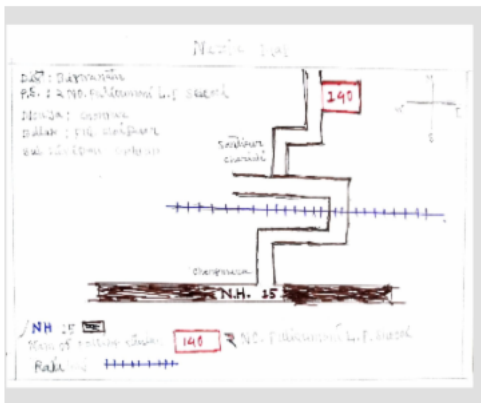

Nazri Naksha