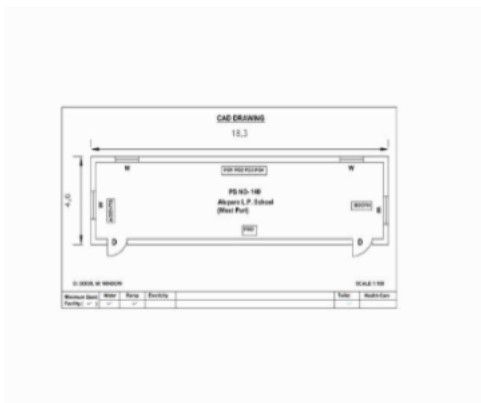

নিৰ্বাচক পঞ্জীয়ন বিষয়াৰ স্বাক্ষৰ

Nazri Naksha

Google Map View

Polling Station Building Front View

ভোটগ্ৰহন কেন্দ্ৰৰ সন্মুখৰ দৃশ্য

Cad View

Key MAP View

1 নাম : গান্ধী পেণ্ড পিতাৰ নাম: দেউৰাম পেণ্ড ঘৰ নং : 1 বয়স : 88 লিঙ্গ : পুৰুষ	HGC1377873 ফটো উপলব্ধ	2 নাম : আৰবনি পেণ্ড স্বামীৰ নাম: গান্ধী পেণ্ড ঘৰ নং : 1 বয়স : 68 লিঙ্গ : মহিলা	HGC1377884 ফটো উপলব্ধ	3 নাম : তচিল পেণ্ড পিতাৰ নাম: গান্ধী পেণ্ড ঘৰ নং : 1 বয়স : 42 লিঙ্গ : পুৰুষ	HGC1377895 ফটো উপলব্ধ
4 নাম : অমৰেন্দ্ৰ পেণ্ড পিতাৰ নাম: গান্ধী পেণ্ড ঘৰ নং : 1 বয়স : 40 লিঙ্গ : পুৰুষ	HGC1377908 ফটো উপলব্ধ	5 নাম : দিপা পেণ্ড স্বামীৰ নাম: অমৰেন্দ্ৰ পেণ্ড ঘৰ নং : 1 বয়স : 38 লিঙ্গ : মহিলা	HGC0424341 ফটো উপলব্ধ	6 নাম : অনিতা পেণ্ড স্বামীৰ নাম: তচিল পেণ্ড ঘৰ নং : 1 বয়স : 26 লিঙ্গ : মহিলা	HGC0479683 ফটো উপলব্ধ
7 নাম : দীপৰাজ পেণ্ড পিতাৰ নাম: যদুমানি পেণ্ড ঘৰ নং : 2 বয়স : 20 লিঙ্গ : পুৰুষ	PWX0037622 ফটো উপলব্ধ	8 নাম : ভূমিকা পেণ্ড পিতাৰ নাম: ৰামনাৰায়ণ পেণ্ড ঘৰ নং : 2 বয়স : 20 লিঙ্গ : মহিলা	PWX0067512 ফটো উপলব্ধ	9 নাম : মনিষা পেণ্ড পিতাৰ নাম: ভূগুমানি পেণ্ড ঘৰ নং : 2 বয়স : 23 লিঙ্গ : মহিলা	PWX0067405 ফটো উপলব্ধ
10 নাম : যদুমানি পেণ্ড পিতাৰ নাম: দেউৰাম পেণ্ড ঘৰ নং : 2 বয়স : 58 লিঙ্গ : পুৰুষ	HGC2307815 ফটো উপলব্ধ	11 নাম : ডিম্পল পেণ্ড স্বামীৰ নাম: যদুমানি পেণ্ড ঘৰ নং : 2 বয়স : 56 লিঙ্গ : মহিলা	HGC2307804 ফটো উপলব্ধ	12 নাম : ৰামনাৰায়ণ পেণ্ড পিতাৰ নাম: দেউৰাম পেণ্ড ঘৰ নং : 2 বয়স : 54 লিঙ্গ : পুৰুষ	HGC2307826 ফটো উপলব্ধ
13 নাম : উমামনি পেণ্ড স্বামীৰ নাম: ৰামনাৰায়ণ পেণ্ড ঘৰ নং : 2 বয়স : 38 লিঙ্গ : মহিলা	HGC2307848 ফটো উপলব্ধ	14 নাম : ভূগুমানি পেণ্ড পিতাৰ নাম: যদুমানি পেণ্ড ঘৰ নং : 2 বয়স : 38 লিঙ্গ : পুৰুষ	HGC2307780 ফটো উপলব্ধ	15 নাম : অঞ্জনা পেণ্ড স্বামীৰ নাম: ভূগুমানি পেণ্ড ঘৰ নং : 2 বয়স : 37 লিঙ্গ : মহিলা	HGC2307791 ফটো উপলব্ধ
16 নাম : পবন পেণ্ড পিতাৰ নাম: দেউৰাম পেণ্ড ঘৰ নং : 3 বয়স : 48 লিঙ্গ : পুৰুষ	HGC1377997 ফটো উপলব্ধ	17 নাম : নাচপতি পেণ্ড স্বামীৰ নাম: পবন পেণ্ড ঘৰ নং : 3 বয়স : 46 লিঙ্গ : মহিলা	HGC1378003 ফটো উপলব্ধ	18 নাম : পৰমানন্দ পেণ্ড পিতাৰ নাম: পবন পেণ্ড ঘৰ নং : 03 বয়স : 35 লিঙ্গ : পুৰুষ	PWX0131847 ফটো উপলব্ধ
19 নাম : পৰমানন্দ পেণ্ড পিতাৰ নাম: পবন পেণ্ড ঘৰ নং : 3 বয়স : 30 লিঙ্গ : পুৰুষ	HGC0013345 ফটো উপলব্ধ	20 নাম : চুনিল পেণ্ড পিতাৰ নাম: পবন পেণ্ড ঘৰ নং : 3 বয়স : 27 লিঙ্গ : পুৰুষ	HGC0282327 ফটো উপলব্ধ	21 নাম : বিমল পেণ্ড পিতাৰ নাম: মতিলাল পেণ্ড ঘৰ নং : 8 বয়স : 36 লিঙ্গ : পুৰুষ	HGC1378069 ফটো উপলব্ধ
22 নাম : দিব্যজ্যোতি পেণ্ড পিতাৰ নাম: বীৰকুমাৰ পেণ্ড ঘৰ নং : 4 বয়স : 22 লিঙ্গ : পুৰুষ	HGC3487808 ফটো উপলব্ধ	23 নাম : বীৰ কুমাৰ পেণ্ড পিতাৰ নাম: মতিলাল পেণ্ড ঘৰ নং : 8 বয়স : 48 লিঙ্গ : মহিলা	HGC2307735 ফটো উপলব্ধ	24 নাম : ৰান পেণ্ড স্বামীৰ নাম: বীৰ কুমাৰ পেণ্ড ঘৰ নং : 8 বয়স : 46 লিঙ্গ : মহিলা	HGC2307746 ফটো উপলব্ধ
25 নাম : তীৰ্থনাথ পেণ্ড পিতাৰ নাম: তিলক পেণ্ড ঘৰ নং : 5 বয়স : 43 লিঙ্গ : পুৰুষ	HGC1378092 ফটো উপলব্ধ	26 নাম : পল্লৱী পেণ্ড স্বামীৰ নাম: তীৰ্থনাথ পেণ্ড ঘৰ নং : 5 বয়স : 41 লিঙ্গ : মহিলা	HGC0013347 ফটো উপলব্ধ	27 নাম : দেচু পেণ্ড পিতাৰ নাম: তিলক পেণ্ড ঘৰ নং : 5 বয়স : 39 লিঙ্গ : পুৰুষ	HGC1378116 ফটো উপলব্ধ
28 নাম : ৰিজু পেণ্ড স্বামীৰ নাম: দেচু পেণ্ড ঘৰ নং : 5 বয়স : 32 লিঙ্গ : মহিলা	HGC1385291 ফটো উপলব্ধ	29 নাম : প্ৰণৱ পেণ্ড পিতাৰ নাম: তিলক পেণ্ড ঘৰ নং : 5 বয়স : 41 লিঙ্গ : পুৰুষ	HGC2307859 ফটো উপলব্ধ	30 নাম : চেমীলতা পেণ্ড স্বামীৰ নাম: দুলাল পেণ্ড ঘৰ নং : 5 বয়স : 36 লিঙ্গ : মহিলা	HGC2307837 ফটো উপলব্ধ