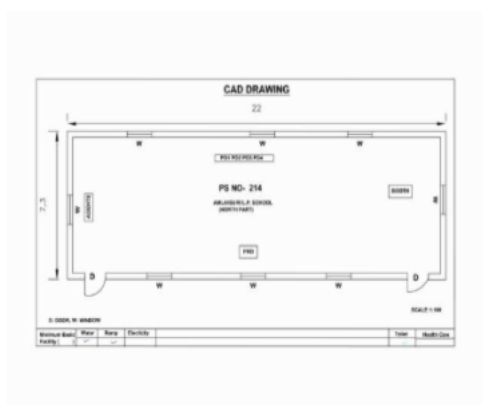

নিৰ্বাচক পঞ্জীয়ন বিষয়াৰ স্বাক্ষৰ

Nazri Naksha

Google Map View

Polling Station Building Front View

ভোটগ্ৰহন কেন্দ্ৰৰ সন্মুখৰ দৃশ্য

Cad View

Key MAP View

| | | | | | |
|---|--------------------------|---|--------------------------|---|--------------------------|
| 1 নাম : কান্দুৱা নাৰ্জাৰী পিতাৰ নাম: গাৱে নাৰ্জাৰী ঘৰ নং : 2 বয়স : 43 লিঙ্গ : পুৰুষ | HGC2094588 ফটো উপলব্ধ | 2 নাম : সাবিত্ৰী নাৰ্জাৰী স্বামীৰ নাম: কান্দুৱা নাৰ্জাৰী ঘৰ নং : 2 বয়স : 37 লিঙ্গ : মহিলা | HGC2094613 ফটো উপলব্ধ | 3 নাম : হৰ্গল নাৰ্জাৰী পিতাৰ নাম: চুৰাম নাৰ্জাৰী ঘৰ নং : 3 বয়স : 63 লিঙ্গ : পুৰুষ | HGC2094624 ফটো উপলব্ধ |
| 4 নাম : চাউতালী নাৰ্জাৰী স্বামীৰ নাম: হৰ্গল নাৰ্জাৰী নাৰ্জাৰী ঘৰ নং : 3 বয়স : 59 লিঙ্গ : মহিলা | HGC2094635 ফটো উপলব্ধ | 5 নাম : নৰগেশ্বৰ নাৰ্জাৰী পিতাৰ নাম: চুৰাম নাৰ্জাৰী ঘৰ নং : 8 বয়স : 58 লিঙ্গ : পুৰুষ | HGC2094657 ফটো উপলব্ধ | 6 নাম : মৰাশ্ৰী নাৰ্জাৰী স্বামীৰ নাম: নৰগেশ্বৰ নাৰ্জাৰী ঘৰ নং : 8 বয়স : 53 লিঙ্গ : মহিলা | HGC2094668 ফটো উপলব্ধ |
| 7 নাম : বনজয় নাৰ্জাৰী পিতাৰ নাম: গাইদাং নাৰ্জাৰী ঘৰ নং : 8 বয়স : 39 লিঙ্গ : পুৰুষ | HGC2094679 ফটো উপলব্ধ | 8 নাম : ৰজিনা নাৰ্জাৰী পিতাৰ নাম: গাইদাং নাৰ্জাৰী ঘৰ নং : 8 বয়স : 36 লিঙ্গ : মহিলা | HGC2094691 ফটো উপলব্ধ | 9 নাম : দানচৌৰাং নাৰ্জাৰী পিতাৰ নাম: নৰগেশ্বৰ নাৰ্জাৰী ঘৰ নং : 8 বয়স : 36 লিঙ্গ : পুৰুষ | HGC2094680 ফটো উপলব্ধ |
| 10 নাম : বলেন নাৰ্জাৰী পিতাৰ নাম: নাগেশ্বৰ নাৰ্জাৰী ঘৰ নং : 8 বয়স : 29 লিঙ্গ : পুৰুষ | HGC0127985 ফটো উপলব্ধ | 11 নাম : ৰেজিয়া মোছাহাৰী নাৰ্জাৰী স্বামীৰ নাম: বলেন নাৰ্জাৰী ঘৰ নং : 8 বয়স : 27 লিঙ্গ : মহিলা | HGC3477379 ফটো উপলব্ধ | 12 নাম : বুৱশ্ৰী বসুমতাৰী স্বামীৰ নাম: ৰমীকান্ত বসুমতাৰী ঘৰ নং : 5 বয়স : 69 লিঙ্গ : মহিলা | HGC2094715 ফটো উপলব্ধ |
| 13 নাম : লহিত ব্ৰহ্ম পিতাৰ নাম: বাবুৰাম ব্ৰহ্ম ঘৰ নং : 5 বয়স : 44 লিঙ্গ : পুৰুষ | HGC0148098 ফটো উপলব্ধ | 14 নাম : সৰলা বসুমতাৰী স্বামীৰ নাম: তেংগোনা বসুমতাৰী ঘৰ নং : 5 বয়স : 42 লিঙ্গ : মহিলা | HGC0148189 ফটো উপলব্ধ | 15 নাম : কানন বসুমতাৰী স্বামীৰ নাম: লোহিত বসুমতাৰী ঘৰ নং : 5 বয়স : 41 লিঙ্গ : মহিলা | HGC0148197 ফটো উপলব্ধ |
| 16 নাম : তেংগোনা বসুমতাৰী পিতাৰ নাম: ৰমীকান্ত বসুমতাৰী ঘৰ নং : 5 বয়স : 30 লিঙ্গ : পুৰুষ | HGC0149427 ফটো উপলব্ধ | 17 নাম : ফনেন বসুমতাৰী পিতাৰ নাম: তেংগোনা বসুমতাৰী ঘৰ নং : 5 বয়স : 23 লিঙ্গ : পুৰুষ | HGC1182641 ফটো উপলব্ধ | 18 নাম : ধনশ্ৰী বসুমতাৰী স্বামীৰ নাম: প্ৰীনেশ্বৰ বসুমতাৰী ঘৰ নং : 6 বয়স : 84 লিঙ্গ : মহিলা | HGC2094771 ফটো উপলব্ধ |
| 19 নাম : হাংমাত্ৰী বসুমতাৰী স্বামীৰ নাম: গৌৰীশংকৰ বসুমতাৰী ঘৰ নং : 6 বয়স : 64 লিঙ্গ : মহিলা | HGC2094759 ফটো উপলব্ধ | 20 নাম : হাইত বসুমতাৰী স্বামীৰ নাম: চাওখলা বসুমতাৰী ঘৰ নং : 6 বয়স : 41 লিঙ্গ : মহিলা | HGC2094782 ফটো উপলব্ধ | 21 নাম : টজেন বসুমতাৰী মাতৃৰ নাম: গৌৰীসোশংকৰ বসুমতাৰী ঘৰ নং : 6 বয়স : 25 লিঙ্গ : পুৰুষ | HGC0371708 ফটো উপলব্ধ |
| 22 নাম : ৰাষ্ট্ৰ বসুমতাৰী পিতাৰ নাম: বজ্জ বসুমতাৰী ঘৰ নং : 9 বয়স : 39 লিঙ্গ : পুৰুষ | HGC2094828 ফটো উপলব্ধ | 23 নাম : বডং বসুমতাৰী পিতাৰ নাম: বজ্জ বসুমতাৰী ঘৰ নং : 7 বয়স : 30 লিঙ্গ : পুৰুষ | HGC0322628 ফটো উপলব্ধ | 24 নাম : ধনেশ্বৰ বচুমতাৰী পিতাৰ নাম: বজ্জা বচুমতাৰী ঘৰ নং : 7 বয়স : 28 লিঙ্গ : পুৰুষ | HGC0267153 ফটো উপলব্ধ |
| 25 নাম : মলেনা বসুমতাৰী স্বামীৰ নাম: লঙ্কেশ্বৰ বসুমতাৰী বসুমতাৰী ঘৰ নং : 9 বয়স : 49 লিঙ্গ : মহিলা | HGC2094851 ফটো উপলব্ধ | S 26 নাম : ধনিমা বসুমতাৰী পিতাৰ নাম: লঙ্কেশ্বৰ বসুমতাৰী ঘৰ নং : 9 বয়স : 26 লিঙ্গ : মহিলা | HGC0462366 ফটো উপলব্ধ | 27 নাম : বনিমা বসুমতাৰী পিতাৰ নাম: লঙ্কেশ্বৰ বসুমতাৰী ঘৰ নং : 9 বয়স : 23 লিঙ্গ : মহিলা | HGC1386978 ফটো উপলব্ধ |
| 28 নাম : বানেশ্বৰী বসুমতাৰী পিতাৰ নাম: লঙ্কেশ্বৰ বসুমতাৰী ঘৰ নং : 9 বয়স : 22 লিঙ্গ : মহিলা | HGC3494598 ফটো উপলব্ধ | 29 নাম : ধনজীৱ নাৰ্জাৰী পিতাৰ নাম: হেমেশ্বৰ নাৰ্জাৰী ঘৰ নং : 10 বয়স : 41 লিঙ্গ : পুৰুষ | HGC2094873 ফটো উপলব্ধ | 30 নাম : দদেৰ নাৰ্জাৰী স্বামীৰ নাম: ধনজীৱ নাৰ্জাৰী ঘৰ নং : 10 বয়স : 39 লিঙ্গ : মহিলা | HGC2094884 ফটো উপলব্ধ |