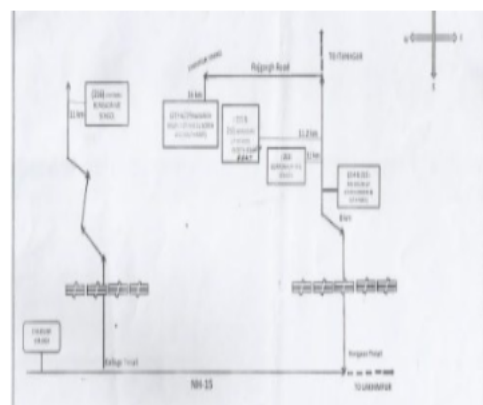

নিৰ্বাচক পঞ্জীয়ন বিষয়াৰ স্বাক্ষৰ

Nazri Naksha

Google Map View

Polling Station Building Front View

ভোটগ্ৰহন কেন্দ্ৰৰ সন্মুখৰ দৃশ্য

Cad View

Key MAP View

| | | | | | |
|---|--------------------------|---|--------------------------|---|--------------------------|
| 1 নাম : কান্দুৱা নাৰ্জাৰী পিতাৰ নাম: গাৱে নাৰ্জাৰী ঘৰ নং : 2 বয়স : 43 লিঙ্গ : পুৰুষ | HGC2094588 ফটো উপলব্ধ | 2 নাম : সাবিত্ৰী নাৰ্জাৰী স্বামীৰ নাম: কান্দুৱা নাৰ্জাৰী ঘৰ নং : 2 বয়স : 37 লিঙ্গ : মহিলা | HGC2094613 ফটো উপলব্ধ | 3 নাম : হৰ্গল নাৰ্জাৰী পিতাৰ নাম: চুৰাম নাৰ্জাৰী ঘৰ নং : 3 বয়স : 63 লিঙ্গ : পুৰুষ | HGC2094624 ফটো উপলব্ধ |
| 4 নাম : চাউতালী নাৰ্জাৰী স্বামীৰ নাম: হৰ্গল নাৰ্জাৰী নাৰ্জাৰী ঘৰ নং : 3 বয়স : 59 লিঙ্গ : মহিলা | HGC2094635 ফটো উপলব্ধ | 5 নাম : নৰগেশ্বৰ নাৰ্জাৰী পিতাৰ নাম: চুৰাম নাৰ্জাৰী ঘৰ নং : 8 বয়স : 58 লিঙ্গ : পুৰুষ | HGC2094657 ফটো উপলব্ধ | 6 নাম : মৰাশ্ৰী নাৰ্জাৰী স্বামীৰ নাম: নৰগেশ্বৰ নাৰ্জাৰী ঘৰ নং : 8 বয়স : 53 লিঙ্গ : মহিলা | HGC2094668 ফটো উপলব্ধ |
| 7 নাম : বনজয় নাৰ্জাৰী পিতাৰ নাম: গাইদাং নাৰ্জাৰী ঘৰ নং : 8 বয়স : 39 লিঙ্গ : পুৰুষ | HGC2094679 ফটো উপলব্ধ | 8 নাম : ৰজিনা নাৰ্জাৰী পিতাৰ নাম: গাইদাং নাৰ্জাৰী ঘৰ নং : 8 বয়স : 36 লিঙ্গ : মহিলা | HGC2094691 ফটো উপলব্ধ | 9 নাম : দানচৌৰাং নাৰ্জাৰী পিতাৰ নাম: নৰগেশ্বৰ নাৰ্জাৰী ঘৰ নং : 8 বয়স : 36 লিঙ্গ : পুৰুষ | HGC2094680 ফটো উপলব্ধ |
| 10 নাম : বলেন নাৰ্জাৰী পিতাৰ নাম: নাগেশ্বৰ নাৰ্জাৰী ঘৰ নং : 8 বয়স : 29 লিঙ্গ : পুৰুষ | HGC0127985 ফটো উপলব্ধ | 11 নাম : ৰেজিয়া মোছাহাৰী নাৰ্জাৰী স্বামীৰ নাম: বলেন নাৰ্জাৰী ঘৰ নং : 8 বয়স : 27 লিঙ্গ : মহিলা | HGC3477379 ফটো উপলব্ধ | 12 নাম : বুৱশ্ৰী বসুমতাৰী স্বামীৰ নাম: ৰমীকান্ত বসুমতাৰী ঘৰ নং : 5 বয়স : 69 লিঙ্গ : মহিলা | HGC2094715 ফটো উপলব্ধ |
| 13 নাম : লহিত ব্ৰহ্ম পিতাৰ নাম: বাবুৰাম ব্ৰহ্ম ঘৰ নং : 5 বয়স : 44 লিঙ্গ : পুৰুষ | HGC0148098 ফটো উপলব্ধ | 14 নাম : সৰলা বসুমতাৰী স্বামীৰ নাম: তেংগোনা বসুমতাৰী ঘৰ নং : 5 বয়স : 42 লিঙ্গ : মহিলা | HGC0148189 ফটো উপলব্ধ | 15 নাম : কানন বসুমতাৰী স্বামীৰ নাম: লোহিত বসুমতাৰী ঘৰ নং : 5 বয়স : 41 লিঙ্গ : মহিলা | HGC0148197 ফটো উপলব্ধ |
| 16 নাম : তেংগোনা বসুমতাৰী পিতাৰ নাম: ৰমীকান্ত বসুমতাৰী ঘৰ নং : 5 বয়স : 30 লিঙ্গ : পুৰুষ | HGC0149427 ফটো উপলব্ধ | 17 নাম : ফনেন বসুমতাৰী পিতাৰ নাম: তেংগোনা বসুমতাৰী ঘৰ নং : 5 বয়স : 23 লিঙ্গ : পুৰুষ | HGC1182641 ফটো উপলব্ধ | 18 নাম : ধনশ্ৰী বসুমতাৰী স্বামীৰ নাম: প্ৰীনেশ্বৰ বসুমতাৰী ঘৰ নং : 6 বয়স : 84 লিঙ্গ : মহিলা | HGC2094771 ফটো উপলব্ধ |
| 19 নাম : হাংমাত্ৰী বসুমতাৰী স্বামীৰ নাম: গৌৰীশংকৰ বসুমতাৰী ঘৰ নং : 6 বয়স : 64 লিঙ্গ : মহিলা | HGC2094759 ফটো উপলব্ধ | 20 নাম : হাইত বসুমতাৰী স্বামীৰ নাম: চাওখলা বসুমতাৰী ঘৰ নং : 6 বয়স : 41 লিঙ্গ : মহিলা | HGC2094782 ফটো উপলব্ধ | 21 নাম : টজেন বসুমতাৰী মাতৃৰ নাম: গৌৰীসোশংকৰ বসুমতাৰী ঘৰ নং : 6 বয়স : 25 লিঙ্গ : পুৰুষ | HGC0371708 ফটো উপলব্ধ |
| 22 নাম : ৰাষ্ট্ৰ বসুমতাৰী পিতাৰ নাম: বজ্জ বসুমতাৰী ঘৰ নং : 9 বয়স : 39 লিঙ্গ : পুৰুষ | HGC2094828 ফটো উপলব্ধ | 23 নাম : বডং বসুমতাৰী পিতাৰ নাম: বজ্জ বসুমতাৰী ঘৰ নং : 7 বয়স : 30 লিঙ্গ : পুৰুষ | HGC0322628 ফটো উপলব্ধ | 24 নাম : ধনেশ্বৰ বচুমতাৰী পিতাৰ নাম: বজ্জা বচুমতাৰী ঘৰ নং : 7 বয়স : 28 লিঙ্গ : পুৰুষ | HGC0267153 ফটো উপলব্ধ |
| 25 নাম : মলেনা বসুমতাৰী স্বামীৰ নাম: লঙ্কেশ্বৰ বসুমতাৰী বসুমতাৰী ঘৰ নং : 9 বয়স : 49 লিঙ্গ : মহিলা | HGC2094851 ফটো উপলব্ধ | S 26 নাম : ধনিমা বসুমতাৰী পিতাৰ নাম: লঙ্কেশ্বৰ বসুমতাৰী ঘৰ নং : 9 বয়স : 26 লিঙ্গ : মহিলা | HGC0462366 ফটো উপলব্ধ | 27 নাম : বনিমা বসুমতাৰী পিতাৰ নাম: লঙ্কেশ্বৰ বসুমতাৰী ঘৰ নং : 9 বয়স : 23 লিঙ্গ : মহিলা | HGC1386978 ফটো উপলব্ধ |
| 28 নাম : বানেশ্বৰী বসুমতাৰী পিতাৰ নাম: লঙ্কেশ্বৰ বসুমতাৰী ঘৰ নং : 9 বয়স : 22 লিঙ্গ : মহিলা | HGC3494598 ফটো উপলব্ধ | 29 নাম : ধনজীৱ নাৰ্জাৰী পিতাৰ নাম: হেমেশ্বৰ নাৰ্জাৰী ঘৰ নং : 10 বয়স : 41 লিঙ্গ : পুৰুষ | HGC2094873 ফটো উপলব্ধ | 30 নাম : দদেৰ নাৰ্জাৰী স্বামীৰ নাম: ধনজীৱ নাৰ্জাৰী ঘৰ নং : 10 বয়স : 39 লিঙ্গ : মহিলা | HGC2094884 ফটো উপলব্ধ |