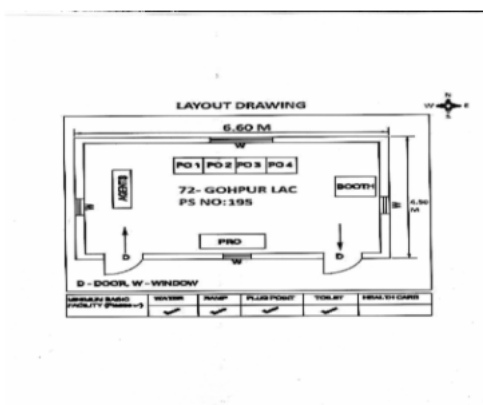

নিৰ্বাচক পঞ্জীয়ন বিষয়াৰ স্বাক্ষৰ

Nazri Naksha

Google Map View

Polling Station Building Front View

ভোটগ্ৰহন কেন্দ্ৰৰ সন্মুখৰ দৃশ্য

Cad View

Key MAP View

1 নাম : মহানন্দ বসুমতাৰী পিতাৰ নাম: বৃপনীথ বসুমতাৰী ঘৰ নং : 1 বয়স : 35 লিঙ্গ : পুৰুষ	HGC2100109 ফটো উপলব্ধ	2 নাম : মায়ালী নাৰ্জাৰী স্বামীৰ নাম: মহানন্দ বসুমতাৰী ঘৰ নং : 1 বয়স : 30 লিঙ্গ : মহিলা	PWX0007773 ফটো উপলব্ধ	3 নাম : ৰবি দৈমাৰী পিতাৰ নাম: থপচা দৈমাৰী ঘৰ নং : 5 বয়স : 84 লিঙ্গ : পুৰুষ	HGC2100201 ফটো উপলব্ধ
4 নাম : উপেন দৈমাৰী পিতাৰ নাম: লক্ষ্মী দৈমাৰী ঘৰ নং : 5 বয়স : 33 লিঙ্গ : পুৰুষ	HGC2100256 ফটো উপলব্ধ	5 নাম : মইনা নাৰ্জাৰী স্বামীৰ নাম: পৰন নাৰ্জাৰী ঘৰ নং : 9 বয়স : 69 লিঙ্গ : মহিলা	HGC2100278 ফটো উপলব্ধ	6 নাম : পৰন নাৰ্জাৰী পিতাৰ নাম: চাতিৰাম নাৰ্জাৰী ঘৰ নং : 9 বয়স : 48 লিঙ্গ : পুৰুষ	HGC2100267 ফটো উপলব্ধ
7 নাম : হিৰালাল নাৰ্জাৰী পিতাৰ নাম: পৰন নাৰ্জাৰী ঘৰ নং : 9 বয়স : 38 লিঙ্গ : পুৰুষ	HGC2100290 ফটো উপলব্ধ	8 নাম : মায়াবতী নাৰ্জাৰী স্বামীৰ নাম: হিৰালাল নাৰ্জাৰী ঘৰ নং : 9 বয়স : 35 লিঙ্গ : মহিলা	HGC2100303 ফটো উপলব্ধ	9 নাম : উডজল গানলাৰী পিতাৰ নাম: উৰবান গানলাৰী ঘৰ নং : 9 বয়স : 63 লিঙ্গ : পুৰুষ	HGC2100325 ফটো উপলব্ধ
10 নাম : গাবালি গানলাৰী স্বামীৰ নাম: উডজল গানলাৰী ঘৰ নং : 9 বয়স : 60 লিঙ্গ : মহিলা	HGC2100336 ফটো উপলব্ধ	11 নাম : বুবেন গানলাৰী পিতাৰ নাম: উডজল গানলাৰী ঘৰ নং : 9 বয়স : 32 লিঙ্গ : পুৰুষ	HGC2101942 ফটো উপলব্ধ	12 নাম : জেতিকা গানলাৰী স্বামীৰ নাম: দেহীছাথ গানলাৰী ঘৰ নং : 11 বয়স : 32 লিঙ্গ : মহিলা	HGC0371732 ফটো উপলব্ধ
13 নাম : দেৰহাচত গানলাৰী পিতাৰ নাম: ফুলেন গানলাৰী ঘৰ নং : 11 বয়স : 29 লিঙ্গ : পুৰুষ	HGC0231837 ফটো উপলব্ধ	14 নাম : নোমল গানলাৰী পিতাৰ নাম: উৰবান গানলাৰী ঘৰ নং : 12 বয়স : 77 লিঙ্গ : পুৰুষ	HGC2100438 ফটো উপলব্ধ	15 নাম : মালতী গানলাৰী স্বামীৰ নাম: নোমল গানলাৰী ঘৰ নং : 12 বয়স : 63 লিঙ্গ : মহিলা	HGC2100449 ফটো উপলব্ধ
16 নাম : শুভেছা গানলাৰী পিতাৰ নাম: নমল গানলাৰী ঘৰ নং : 12 বয়স : 29 লিঙ্গ : মহিলা	HGC0021816 ফটো উপলব্ধ	17 নাম : কাৰেৰী গানলাৰী পিতাৰ নাম: নমল গানলাৰী ঘৰ নং : 12 বয়স : 26 লিঙ্গ : মহিলা	HGC0371849 ফটো উপলব্ধ	18 নাম : নাৰায়ন নাৰ্জাৰী পিতাৰ নাম: বিনয় নাৰ্জাৰী ঘৰ নং : 18 বয়স : 57 লিঙ্গ : পুৰুষ	HGC2100450 ফটো উপলব্ধ
19 নাম : চিমাংচা নাৰ্জাৰী পিতাৰ নাম: বিনয় নাৰ্জাৰী ঘৰ নং : 18 বয়স : 42 লিঙ্গ : পুৰুষ	HGC2100483 ফটো উপলব্ধ	20 নাম : চদমশ্ৰী নাৰ্জাৰী স্বামীৰ নাম: নাৰায়ন নাৰ্জাৰী ঘৰ নং : 18 বয়স : 40 লিঙ্গ : মহিলা	HGC2100461 ফটো উপলব্ধ	21 নাম : স্মষ্টিৰ মোছাহাৰী পিতাৰ নাম: সনেন মোছাহাৰী ঘৰ নং : 14 বয়স : 22 লিঙ্গ : পুৰুষ	PWX0003459 ফটো উপলব্ধ
22 নাম : ভাস্কৰজ্যোতি নাৰ্জাৰী পিতাৰ নাম: নাৰায়ন নাৰ্জাৰী ঘৰ নং : 14 বয়স : 21 লিঙ্গ : পুৰুষ	PWX0007682 ফটো উপলব্ধ	23 নাম : থাৰাখী নাৰ্জাৰী স্বামীৰ নাম: আলু নাৰ্জাৰী ঘৰ নং : 18 বয়স : 46 লিঙ্গ : মহিলা	HGC2100507 ফটো উপলব্ধ	24 নাম : নিলিমা নাৰ্জাৰী স্বামীৰ নাম: থেকাৰাম নাৰ্জাৰী ঘৰ নং : 16 বয়স : 49 লিঙ্গ : মহিলা	HGC2100529 ফটো উপলব্ধ
25 নাম : থেকাৰাম নাৰ্জাৰী পিতাৰ নাম: আলু নাৰ্জাৰী ঘৰ নং : 16 বয়স : 41 লিঙ্গ : পুৰুষ	HGC2100518 ফটো উপলব্ধ	26 নাম : ধৰ্মেশ্বৰ নাৰ্জাৰী পিতাৰ নাম: থেকাৰাম নাৰ্জাৰী ঘৰ নং : 16 বয়স : 26 লিঙ্গ : পুৰুষ	HGC0408476 ফটো উপলব্ধ	27 নাম : আলাইশ্ৰী নাৰ্জাৰী স্বামীৰ নাম: ধৰ্মেশ্বৰ নাৰ্জাৰী নাৰ্জাৰী ঘৰ নং : 16 বয়স : 25 লিঙ্গ : মহিলা	HGC0502567 ফটো উপলব্ধ
28 নাম : ৰন্দা বসুমতাৰী পিতাৰ নাম: বাঁচিৰাম বসুমতাৰী ঘৰ নং : 18 বয়স : 62 লিঙ্গ : পুৰুষ	HGC2100530 ফটো উপলব্ধ	29 নাম : কান্দৰী বসুমতাৰী স্বামীৰ নাম: ৰন্দা বসুমতাৰী ঘৰ নং : 18 বয়স : 48 লিঙ্গ : মহিলা	HGC2100541 ফটো উপলব্ধ	30 নাম : জৈগশ্ৰী বসুমতাৰী স্বামীৰ নাম: দিনৌ বসুমতাৰী ঘৰ নং : 18 বয়স : 34 লিঙ্গ : মহিলা	HGC0463505 ফটো উপলব্ধ