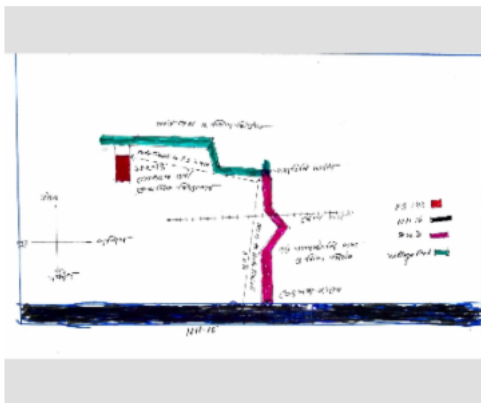

Nazri Naksha