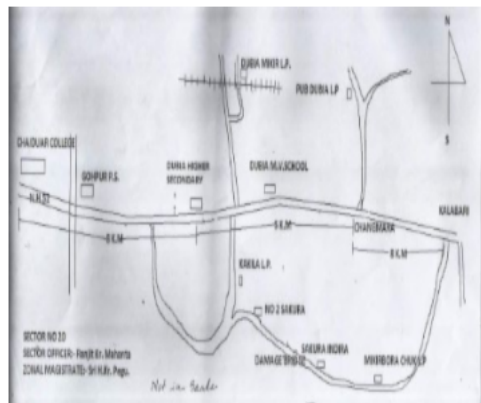

নিৰ্বাচক পঞ্জীয়ন বিষয়াৰ স্বাক্ষৰ

Nazri Naksha

Google Map View

Polling Station Building Front View

ভোটগ্ৰহন কেন্দ্ৰৰ সন্মুখৰ দৃশ্য

Cad View

Key MAP View

1 নাম : দেবানন্দ ইশ্বাৰী পিতাৰ নাম: বসু কুমাৰ ইশ্বাৰী ঘৰ নং : 00 বয়স : 28 লিঙ্গ : পুৰুষ	HGC0534073 ফটো উপলব্ধ	2 নাম : নৰেশ ইশ্বাৰী পিতাৰ নাম: মদন ইছলাৰী ঘৰ নং : 1 বয়স : 70 লিঙ্গ : পুৰুষ	HGC1394565 ফটো উপলব্ধ	3 নাম : সীমশ্ৰী ইশ্বাৰী স্বামীৰ নাম: নৰেশ ইশ্বাৰী ঘৰ নং : 1 বয়স : 63 লিঙ্গ : মহিলা	HGC1394576 ফটো উপলব্ধ
4 নাম : কিৰত ইশ্বাৰী পিতাৰ নাম: নৰেশ ইশ্বাৰী ঘৰ নং : 1 বয়স : 36 লিঙ্গ : পুৰুষ	HGC1394587 ফটো উপলব্ধ	5 নাম : লোহিত ইশ্বাৰী পিতাৰ নাম: নৰেশ ইশ্বাৰী ঘৰ নং : 1 বয়স : 33 লিঙ্গ : পুৰুষ	HGC1401338 ফটো উপলব্ধ	6 নাম : বেখা বড়ো ইছলাৰী স্বামীৰ নাম: লোহিত ইছলাৰী ঘৰ নং : 01 বয়স : 33 লিঙ্গ : মহিলা	HGC1332659 ফটো উপলব্ধ
7 নাম : বিকি নাৰ্জাৰী পিতাৰ নাম: কেমেৰসিং নাৰ্জাৰী ঘৰ নং : 01 বয়স : 25 লিঙ্গ : পুৰুষ	HGC1353432 ফটো উপলব্ধ	8 নাম : মনিষা নাৰ্জাৰী পিতাৰ নাম: কেমেৰসিং নাৰ্জাৰী ঘৰ নং : 1 বয়স : 25 লিঙ্গ : মহিলা	PWX0004812 ফটো উপলব্ধ	9 নাম : পখিলা নাৰ্জাৰী স্বামীৰ নাম: বিস্তি নাৰ্জাৰী ঘৰ নং : 1ক বয়স : 54 লিঙ্গ : মহিলা	HGC0383646 ফটো উপলব্ধ
10 নাম : চৰণ নাৰ্জাৰী পিতাৰ নাম: বি নাৰ্জাৰী ঘৰ নং : 1ক বয়স : 32 লিঙ্গ : পুৰুষ	HGC0383893 ফটো উপলব্ধ	11 নাম : খেমেৰসিং নাৰ্জাৰী পিতাৰ নাম: দেবেন নাৰ্জাৰী ঘৰ নং : 1ক বয়স : 46 লিঙ্গ : পুৰুষ	HGC1394612 ফটো উপলব্ধ	12 নাম : সোমবাৰী নাৰ্জাৰী স্বামীৰ নাম: কেমেৰসিং নাৰ্জাৰী ঘৰ নং : 1ক বয়স : 43 লিঙ্গ : মহিলা	HGC1394623 ফটো উপলব্ধ
13 নাম : চন্দ্ৰাশ্ৰী নাৰ্জাৰী স্বামীৰ নাম: ৰবিন নাৰ্জাৰী ঘৰ নং : 2 বয়স : 50 লিঙ্গ : মহিলা	HGC1394634 ফটো উপলব্ধ	14 নাম : তৰ্য বসুমতাৰী পিতাৰ নাম: হৰেণ বোসুমতাৰী ঘৰ নং : 2 বয়স : 35 লিঙ্গ : পুৰুষ	HGC1401361 ফটো উপলব্ধ	15 নাম : সীদীমশ্ৰী বসুমতাৰী নাৰ্জাৰী স্বামীৰ নাম: উমাচৰন নাৰ্জাৰী ঘৰ নং : 02 বয়স : 34 লিঙ্গ : মহিলা	HGC1356591 ফটো উপলব্ধ
16 নাম : উমাচৰন নাৰ্জাৰী পিতাৰ নাম: ৰবিন নাৰ্জাৰী ঘৰ নং : 2 বয়স : 32 লিঙ্গ : পুৰুষ	HGC1401656 ফটো উপলব্ধ	17 নাম : দলাশ্ৰীণ নাৰ্জাৰী পিতাৰ নাম: ৰবিন নাৰ্জাৰী ঘৰ নং : 2 বয়স : 30 লিঙ্গ : পুৰুষ	HGC2309128 ফটো উপলব্ধ	18 নাম : জাংগিলা নাৰ্জাৰী পিতাৰ নাম: ৰবিন নাৰ্জাৰী ঘৰ নং : 2 বয়স : 28 লিঙ্গ : পুৰুষ	HGC0221002 ফটো উপলব্ধ
19 নাম : ধৰনীধৰ নাৰ্জাৰী পিতাৰ নাম: প্ৰদীপ নাৰ্জাৰী ঘৰ নং : 2ক বয়স : 24 লিঙ্গ : পুৰুষ	PWX0124347 ফটো উপলব্ধ	20 নাম : অনজালি নাৰ্জাৰী পিতাৰ নাম: প্ৰদীপ নাৰ্জাৰী ঘৰ নং : 2ক বয়স : 20 লিঙ্গ : মহিলা	PWX0124339 ফটো উপলব্ধ	21 নাম : হাফাং নাৰ্জাৰী স্বামীৰ নাম: সভানন্দ নাৰ্জাৰী ঘৰ নং : 2ক বয়স : 78 লিঙ্গ : মহিলা	HGC1394645 ফটো উপলব্ধ
22 নাম : প্ৰদীপ নাৰ্জাৰী পিতাৰ নাম: সভানন্দ নাৰ্জাৰী ঘৰ নং : 2ক বয়স : 50 লিঙ্গ : পুৰুষ	HGC1394656 ফটো উপলব্ধ	23 নাম : মনে নাৰ্জাৰী স্বামীৰ নাম: প্ৰদীপ নাৰ্জাৰী ঘৰ নং : 2ক বয়স : 46 লিঙ্গ : মহিলা	HGC1394667 ফটো উপলব্ধ	# 24 নাম : ৰচু নাৰ্জাৰী পিতাৰ নাম: সভানন্দ নাৰ্জাৰী ঘৰ নং : 58 বয়স : 41 লিঙ্গ : পুৰুষ	HGC1394690 ফটো উপলব্ধ
25 নাম : চিকন নাৰ্জাৰী পিতাৰ নাম: সভানন্দ নাৰ্জাৰী ঘৰ নং : 3 বয়স : 36 লিঙ্গ : পুৰুষ	HGC1394678 ফটো উপলব্ধ	26 নাম : লীলা বসুমতাৰী নাৰ্জাৰী স্বামীৰ নাম: চিকন নাৰ্জাৰী ঘৰ নং : 3 বয়স : 30 লিঙ্গ : মহিলা	HGC2309139 ফটো উপলব্ধ	27 নাম : সুবাসী নাৰ্জাৰী স্বামীৰ নাম: নৰেন নাৰ্জাৰী ঘৰ নং : 04 বয়স : 69 লিঙ্গ : মহিলা	HGC1495860 ফটো উপলব্ধ
28 নাম : ৰমিঅ নাৰ্জাৰী পিতাৰ নাম: নৰেন নাৰ্জাৰী ঘৰ নং : 8 বয়স : 34 লিঙ্গ : পুৰুষ	HGC1394758 ফটো উপলব্ধ	29 নাম : হাজাৰী নাৰ্জাৰী স্বামীৰ নাম: গোবিন সিং নাৰ্জাৰী ঘৰ নং : 5 বয়স : 98 লিঙ্গ : মহিলা	HGC1394769 ফটো উপলব্ধ	30 নাম : প্ৰভাত নাৰ্জাৰী পিতাৰ নাম: গোবিন সিং নাৰ্জাৰী ঘৰ নং : 5 বয়স : 73 লিঙ্গ : পুৰুষ	HGC1394770 ফটো উপলব্ধ