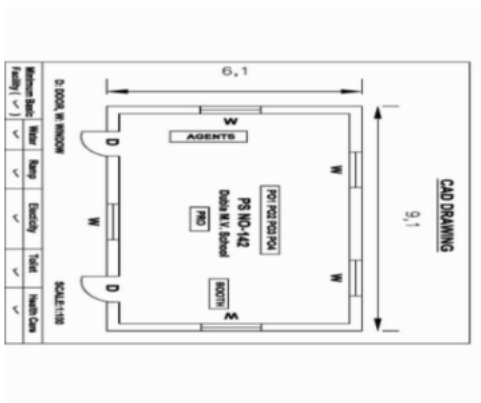

নিৰ্বাচক পঞ্জীয়ন বিষয়াৰ স্বাক্ষৰ

Nazri Naksha

Google Map View

Polling Station Building Front View

ভোটগ্ৰহন কেন্দ্ৰৰ সন্মুখৰ দৃশ্য

Cad View

Key MAP View

1 নাম : দেবানন্দ ইশ্বাৰী পিতাৰ নাম: বসু কুমাৰ ইশ্বাৰী ঘৰ নং : 00 বয়স : 28 লিঙ্গ : পুৰুষ	HGC0534073 ফটো উপলব্ধ	2 নাম : নৰেশ ইশ্বাৰী পিতাৰ নাম: মদন ইছলাৰী ঘৰ নং : 1 বয়স : 70 লিঙ্গ : পুৰুষ	HGC1394565 ফটো উপলব্ধ	3 নাম : সীমশ্ৰী ইশ্বাৰী স্বামীৰ নাম: নৰেশ ইশ্বাৰী ঘৰ নং : 1 বয়স : 63 লিঙ্গ : মহিলা	HGC1394576 ফটো উপলব্ধ
4 নাম : কিৰত ইশ্বাৰী পিতাৰ নাম: নৰেশ ইশ্বাৰী ঘৰ নং : 1 বয়স : 36 লিঙ্গ : পুৰুষ	HGC1394587 ফটো উপলব্ধ	5 নাম : লোহিত ইশ্বাৰী পিতাৰ নাম: নৰেশ ইশ্বাৰী ঘৰ নং : 1 বয়স : 33 লিঙ্গ : পুৰুষ	HGC1401338 ফটো উপলব্ধ	6 নাম : বেখা বড়ো ইছলাৰী স্বামীৰ নাম: লোহিত ইছলাৰী ঘৰ নং : 01 বয়স : 33 লিঙ্গ : মহিলা	HGC1332659 ফটো উপলব্ধ
7 নাম : বিকি নাৰ্জাৰী পিতাৰ নাম: কেমেৰসিং নাৰ্জাৰী ঘৰ নং : 01 বয়স : 25 লিঙ্গ : পুৰুষ	HGC1353432 ফটো উপলব্ধ	8 নাম : মনিষা নাৰ্জাৰী পিতাৰ নাম: কেমেৰসিং নাৰ্জাৰী ঘৰ নং : 1 বয়স : 25 লিঙ্গ : মহিলা	PWX0004812 ফটো উপলব্ধ	9 নাম : পখিলা নাৰ্জাৰী স্বামীৰ নাম: বিস্তি নাৰ্জাৰী ঘৰ নং : 1ক বয়স : 54 লিঙ্গ : মহিলা	HGC0383646 ফটো উপলব্ধ
10 নাম : চৰণ নাৰ্জাৰী পিতাৰ নাম: বি নাৰ্জাৰী ঘৰ নং : 1ক বয়স : 32 লিঙ্গ : পুৰুষ	HGC0383893 ফটো উপলব্ধ	11 নাম : খেমেৰসিং নাৰ্জাৰী পিতাৰ নাম: দেবেন নাৰ্জাৰী ঘৰ নং : 1ক বয়স : 46 লিঙ্গ : পুৰুষ	HGC1394612 ফটো উপলব্ধ	12 নাম : সোমবাৰী নাৰ্জাৰী স্বামীৰ নাম: কেমেৰসিং নাৰ্জাৰী ঘৰ নং : 1ক বয়স : 43 লিঙ্গ : মহিলা	HGC1394623 ফটো উপলব্ধ
13 নাম : চন্দ্ৰাশ্ৰী নাৰ্জাৰী স্বামীৰ নাম: ৰবিন নাৰ্জাৰী ঘৰ নং : 2 বয়স : 50 লিঙ্গ : মহিলা	HGC1394634 ফটো উপলব্ধ	14 নাম : তৰ্য বসুমতাৰী পিতাৰ নাম: হৰেণ বোসুমতাৰী ঘৰ নং : 2 বয়স : 35 লিঙ্গ : পুৰুষ	HGC1401361 ফটো উপলব্ধ	15 নাম : সীদীমশ্ৰী বসুমতাৰী নাৰ্জাৰী স্বামীৰ নাম: উমাচৰন নাৰ্জাৰী ঘৰ নং : 02 বয়স : 34 লিঙ্গ : মহিলা	HGC1356591 ফটো উপলব্ধ
16 নাম : উমাচৰন নাৰ্জাৰী পিতাৰ নাম: ৰবিন নাৰ্জাৰী ঘৰ নং : 2 বয়স : 32 লিঙ্গ : পুৰুষ	HGC1401656 ফটো উপলব্ধ	17 নাম : দলাশ্ৰীণ নাৰ্জাৰী পিতাৰ নাম: ৰবিন নাৰ্জাৰী ঘৰ নং : 2 বয়স : 30 লিঙ্গ : পুৰুষ	HGC2309128 ফটো উপলব্ধ	18 নাম : জাংগিলা নাৰ্জাৰী পিতাৰ নাম: ৰবিন নাৰ্জাৰী ঘৰ নং : 2 বয়স : 28 লিঙ্গ : পুৰুষ	HGC0221002 ফটো উপলব্ধ
19 নাম : ধৰনীধৰ নাৰ্জাৰী পিতাৰ নাম: প্ৰদীপ নাৰ্জাৰী ঘৰ নং : 2ক বয়স : 24 লিঙ্গ : পুৰুষ	PWX0124347 ফটো উপলব্ধ	20 নাম : অনজালি নাৰ্জাৰী পিতাৰ নাম: প্ৰদীপ নাৰ্জাৰী ঘৰ নং : 2ক বয়স : 20 লিঙ্গ : মহিলা	PWX0124339 ফটো উপলব্ধ	21 নাম : হাফাং নাৰ্জাৰী স্বামীৰ নাম: সভানন্দ নাৰ্জাৰী ঘৰ নং : 2ক বয়স : 78 লিঙ্গ : মহিলা	HGC1394645 ফটো উপলব্ধ
22 নাম : প্ৰদীপ নাৰ্জাৰী পিতাৰ নাম: সভানন্দ নাৰ্জাৰী ঘৰ নং : 2ক বয়স : 50 লিঙ্গ : পুৰুষ	HGC1394656 ফটো উপলব্ধ	23 নাম : মনে নাৰ্জাৰী স্বামীৰ নাম: প্ৰদীপ নাৰ্জাৰী ঘৰ নং : 2ক বয়স : 46 লিঙ্গ : মহিলা	HGC1394667 ফটো উপলব্ধ	# 24 নাম : ৰচু নাৰ্জাৰী পিতাৰ নাম: সভানন্দ নাৰ্জাৰী ঘৰ নং : 58 বয়স : 41 লিঙ্গ : পুৰুষ	HGC1394690 ফটো উপলব্ধ
25 নাম : চিকন নাৰ্জাৰী পিতাৰ নাম: সভানন্দ নাৰ্জাৰী ঘৰ নং : 3 বয়স : 36 লিঙ্গ : পুৰুষ	HGC1394678 ফটো উপলব্ধ	26 নাম : লীলা বসুমতাৰী নাৰ্জাৰী স্বামীৰ নাম: চিকন নাৰ্জাৰী ঘৰ নং : 3 বয়স : 30 লিঙ্গ : মহিলা	HGC2309139 ফটো উপলব্ধ	27 নাম : সুবাসী নাৰ্জাৰী স্বামীৰ নাম: নৰেন নাৰ্জাৰী ঘৰ নং : 04 বয়স : 69 লিঙ্গ : মহিলা	HGC1495860 ফটো উপলব্ধ
28 নাম : ৰমিঅ নাৰ্জাৰী পিতাৰ নাম: নৰেন নাৰ্জাৰী ঘৰ নং : 8 বয়স : 34 লিঙ্গ : পুৰুষ	HGC1394758 ফটো উপলব্ধ	29 নাম : হাজাৰী নাৰ্জাৰী স্বামীৰ নাম: গোবিন সিং নাৰ্জাৰী ঘৰ নং : 5 বয়স : 98 লিঙ্গ : মহিলা	HGC1394769 ফটো উপলব্ধ	30 নাম : প্ৰভাত নাৰ্জাৰী পিতাৰ নাম: গোবিন সিং নাৰ্জাৰী ঘৰ নং : 5 বয়স : 73 লিঙ্গ : পুৰুষ	HGC1394770 ফটো উপলব্ধ