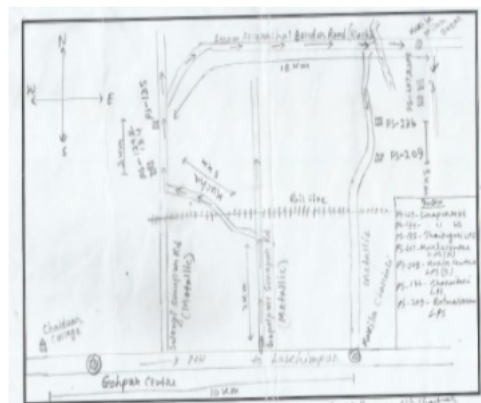

নিৰ্বাচক পঞ্জীয়ন বিষয়াৰ স্বাক্ষৰ

Nazri Naksha

Google Map View

Polling Station Building Front View

ভোটগ্ৰহন কেন্দ্ৰৰ সন্মুখৰ দৃশ্য

Cad View

Key MAP View

1 নাম : বামেশ্বৰ নাৰ্জাৰী পিতাৰ নাম: কালিচৰন নাৰ্জাৰী ঘৰ নং : 1 বয়স : 75 লিঙ্গ : পুৰুষ	HGC2034562 ফটো উপলব্ধ	2 নাম : আনন্দ নাৰ্জাৰী পিতাৰ নাম: বামেশ্বৰ নাৰ্জাৰী ঘৰ নং : 1 বয়স : 43 লিঙ্গ : পুৰুষ	HGC2034573 ফটো উপলব্ধ	3 নাম : ললিতা নাৰ্জাৰী স্বামীৰ নাম: আনন্দ নাৰ্জাৰী ঘৰ নং : 1 বয়স : 38 লিঙ্গ : মহিলা	HGC2034584 ফটো উপলব্ধ
4 নাম : ৰতন নাৰ্জাৰী পিতাৰ নাম: বামেশ্বৰ নাৰ্জাৰী ঘৰ নং : 1 বয়স : 32 লিঙ্গ : পুৰুষ	HGC2042582 ফটো উপলব্ধ	5 নাম : ছিমাংচা নাৰ্জাৰী পিতাৰ নাম: বামেশ্বৰ নাৰ্জাৰী ঘৰ নং : 1 বয়স : 30 লিঙ্গ : পুৰুষ	HGC2042628 ফটো উপলব্ধ	6 নাম : মায়ী বসুমতাৰী স্বামীৰ নাম: ৰতন বসুমতাৰী ঘৰ নং : 1 বয়স : 26 লিঙ্গ : মহিলা	HGC0420919 ফটো উপলব্ধ
7 নাম : সিদম নাৰ্জাৰী পিতাৰ নাম: সসীনা নাৰ্জাৰী ঘৰ নং : 2 বয়স : 37 লিঙ্গ : পুৰুষ	HGC2034620 ফটো উপলব্ধ	8 নাম : পূৰ্ণিমা নাৰ্জাৰী স্বামীৰ নাম: ডেজুৰাম নাৰ্জাৰী ঘৰ নং : 2 বয়স : 33 লিঙ্গ : মহিলা	HGC2034642 ফটো উপলব্ধ	9 নাম : মালা নাৰ্জাৰী স্বামীৰ নাম: চুদেম নাৰ্জাৰী ঘৰ নং : 2 বয়স : 30 লিঙ্গ : মহিলা	HGC0420950 ফটো উপলব্ধ
S2 10 নাম : বিথৰাই নাৰ্জাৰী পিতাৰ নাম: কৰেশ্বৰ নাৰ্জাৰী ঘৰ নং : 2ক বয়স : 26 লিঙ্গ : মহিলা	HGC0555011 ফটো উপলব্ধ	11 নাম : ধুবজিত নাৰ্জাৰী পিতাৰ নাম: খৰেশ্বৰ নাৰ্জাৰী ঘৰ নং : 2ক বয়স : 23 লিঙ্গ : পুৰুষ	PWX0133579 ফটো উপলব্ধ	12 নাম : খৰেশ্বৰ নাৰ্জাৰী পিতাৰ নাম: ৰাধেশ্বৰ নাৰ্জাৰী ঘৰ নং : 2ক বয়স : 51 লিঙ্গ : পুৰুষ	HGC2034653 ফটো উপলব্ধ
13 নাম : ৰথমা নাৰ্জাৰী স্বামীৰ নাম: খৰেশ্বৰ নাৰ্জাৰী ঘৰ নং : 2ক বয়স : 46 লিঙ্গ : মহিলা	HGC2034664 ফটো উপলব্ধ	14 নাম : ঝাৰ বসুমতাৰী স্বামীৰ নাম: অনিল বসুমতাৰী ঘৰ নং : 5 বয়স : 60 লিঙ্গ : মহিলা	HGC2034686 ফটো উপলব্ধ	15 নাম : পেইলাও বসুমতাৰী পিতাৰ নাম: অনিল বসুমতাৰী ঘৰ নং : 5 বয়স : 39 লিঙ্গ : পুৰুষ	HGC2034697 ফটো উপলব্ধ
16 নাম : অনজিমা বসুমতাৰী স্বামীৰ নাম: চবিন বসুমতাৰী ঘৰ নং : 5 বয়স : 30 লিঙ্গ : মহিলা	HGC2302003 ফটো উপলব্ধ	17 নাম : ৰবিন বসুমতাৰী পিতাৰ নাম: অনিল বসুমতাৰী ঘৰ নং : 5 বয়স : 30 লিঙ্গ : পুৰুষ	HGC2302138 ফটো উপলব্ধ	18 নাম : সবিতা বসুমতাৰী স্বামীৰ নাম: ৰবিন বসুমতাৰী ঘৰ নং : 5 বয়স : 30 লিঙ্গ : মহিলা	HGC1183706 ফটো উপলব্ধ
19 নাম : মনিসা বসুমতাৰী স্বামীৰ নাম: পৈলাৰ বসুমতাৰী ঘৰ নং : 5 বয়স : 28 লিঙ্গ : মহিলা	PWX0102921 ফটো উপলব্ধ	20 নাম : চুনীল বসুমতাৰী পিতাৰ নাম: নিৰাৰাম বসুমতাৰী ঘৰ নং : 6 বয়স : 61 লিঙ্গ : পুৰুষ	HGC2034711 ফটো উপলব্ধ	21 নাম : বিচনী বসুমতাৰী স্বামীৰ নাম: চুনীল বসুমতাৰী ঘৰ নং : 6 বয়স : 55 লিঙ্গ : মহিলা	HGC2034722 ফটো উপলব্ধ
22 নাম : বিউতি বসুমতাৰী পিতাৰ নাম: ৰাজু বসুমতাৰী ঘৰ নং : 06 বয়স : 23 লিঙ্গ : মহিলা	HGC1335512 ফটো উপলব্ধ	23 নাম : অকেনু বসুমতাৰী পিতাৰ নাম: নবিন বসুমতাৰী ঘৰ নং : 9 বয়স : 75 লিঙ্গ : পুৰুষ	HGC2034733 ফটো উপলব্ধ	24 নাম : ফুলশী বসুমতাৰী স্বামীৰ নাম: অকেন বসুমতাৰী ঘৰ নং : 9 বয়স : 70 লিঙ্গ : মহিলা	HGC2034744 ফটো উপলব্ধ
25 নাম : ফনচু বসুমতাৰী পিতাৰ নাম: অকেন বসুমতাৰী ঘৰ নং : 9 বয়স : 45 লিঙ্গ : পুৰুষ	HGC2034755 ফটো উপলব্ধ	26 নাম : ৰঞ্জন বসুমতাৰী পিতাৰ নাম: অকেন বসুমতাৰী ঘৰ নং : 9 বয়স : 40 লিঙ্গ : পুৰুষ	HGC2034766 ফটো উপলব্ধ	27 নাম : জুন স্বৰ্গীয়াৰী বসুমতাৰী স্বামীৰ নাম: ফনচু বসুমতাৰী ঘৰ নং : 9 বয়স : 32 লিঙ্গ : মহিলা	HGC0180208 ফটো উপলব্ধ
28 নাম : নুমল নাৰ্জাৰী পিতাৰ নাম: লাইচৰন নাৰ্জাৰী ঘৰ নং : 8 বয়স : 75 লিঙ্গ : পুৰুষ	HGC2034788 ফটো উপলব্ধ	29 নাম : ৰিত্তী নাৰ্জাৰী স্বামীৰ নাম: নুমল নাৰ্জাৰী ঘৰ নং : 8 বয়স : 70 লিঙ্গ : মহিলা	HGC2034799 ফটো উপলব্ধ	30 নাম : নৰেশ্বৰ ব্ৰহ্ম পিতাৰ নাম: বিৰাজ ব্ৰহ্ম ঘৰ নং : 8 বয়স : 44 লিঙ্গ : পুৰুষ	HGC2034813 ফটো উপলব্ধ