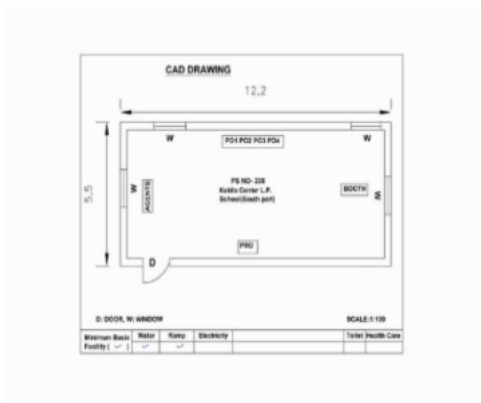

নিৰ্বাচক পঞ্জীয়ন বিষয়াৰ স্বাক্ষৰ

Nazri Naksha

Google Map View

Polling Station Building Front View

ভোটগ্ৰহন কেন্দ্ৰৰ সন্মুখৰ দৃশ্য

Cad View

Key MAP View

1 নাম : বামেশ্বৰ নাৰ্জাৰী পিতাৰ নাম: কালিচৰন নাৰ্জাৰী ঘৰ নং : 1 বয়স : 75 লিঙ্গ : পুৰুষ	HGC2034562 ফটো উপলব্ধ	2 নাম : আনন্দ নাৰ্জাৰী পিতাৰ নাম: বামেশ্বৰ নাৰ্জাৰী ঘৰ নং : 1 বয়স : 43 লিঙ্গ : পুৰুষ	HGC2034573 ফটো উপলব্ধ	3 নাম : ললিতা নাৰ্জাৰী স্বামীৰ নাম: আনন্দ নাৰ্জাৰী ঘৰ নং : 1 বয়স : 38 লিঙ্গ : মহিলা	HGC2034584 ফটো উপলব্ধ
4 নাম : ৰতন নাৰ্জাৰী পিতাৰ নাম: বামেশ্বৰ নাৰ্জাৰী ঘৰ নং : 1 বয়স : 32 লিঙ্গ : পুৰুষ	HGC2042582 ফটো উপলব্ধ	5 নাম : ছিমাংচা নাৰ্জাৰী পিতাৰ নাম: বামেশ্বৰ নাৰ্জাৰী ঘৰ নং : 1 বয়স : 30 লিঙ্গ : পুৰুষ	HGC2042628 ফটো উপলব্ধ	6 নাম : মায়ী বসুমতাৰী স্বামীৰ নাম: ৰতন বসুমতাৰী ঘৰ নং : 1 বয়স : 26 লিঙ্গ : মহিলা	HGC0420919 ফটো উপলব্ধ
7 নাম : সিদম নাৰ্জাৰী পিতাৰ নাম: সসীনা নাৰ্জাৰী ঘৰ নং : 2 বয়স : 37 লিঙ্গ : পুৰুষ	HGC2034620 ফটো উপলব্ধ	8 নাম : পূৰ্ণিমা নাৰ্জাৰী স্বামীৰ নাম: ডেজুৰাম নাৰ্জাৰী ঘৰ নং : 2 বয়স : 33 লিঙ্গ : মহিলা	HGC2034642 ফটো উপলব্ধ	9 নাম : মালা নাৰ্জাৰী স্বামীৰ নাম: চুদেম নাৰ্জাৰী ঘৰ নং : 2 বয়স : 30 লিঙ্গ : মহিলা	HGC0420950 ফটো উপলব্ধ
S2 10 নাম : বিথৰাই নাৰ্জাৰী পিতাৰ নাম: কৰেশ্বৰ নাৰ্জাৰী ঘৰ নং : 2ক বয়স : 26 লিঙ্গ : মহিলা	HGC0555011 ফটো উপলব্ধ	11 নাম : ধুবজিত নাৰ্জাৰী পিতাৰ নাম: খৰেশ্বৰ নাৰ্জাৰী ঘৰ নং : 2ক বয়স : 23 লিঙ্গ : পুৰুষ	PWX0133579 ফটো উপলব্ধ	12 নাম : খৰেশ্বৰ নাৰ্জাৰী পিতাৰ নাম: ৰাধেশ্বৰ নাৰ্জাৰী ঘৰ নং : 2ক বয়স : 51 লিঙ্গ : পুৰুষ	HGC2034653 ফটো উপলব্ধ
13 নাম : ৰথমা নাৰ্জাৰী স্বামীৰ নাম: খৰেশ্বৰ নাৰ্জাৰী ঘৰ নং : 2ক বয়স : 46 লিঙ্গ : মহিলা	HGC2034664 ফটো উপলব্ধ	14 নাম : ঝাৰ বসুমতাৰী স্বামীৰ নাম: অনিল বসুমতাৰী ঘৰ নং : 5 বয়স : 60 লিঙ্গ : মহিলা	HGC2034686 ফটো উপলব্ধ	15 নাম : পেইলাও বসুমতাৰী পিতাৰ নাম: অনিল বসুমতাৰী ঘৰ নং : 5 বয়স : 39 লিঙ্গ : পুৰুষ	HGC2034697 ফটো উপলব্ধ
16 নাম : অনজিমা বসুমতাৰী স্বামীৰ নাম: চবিন বসুমতাৰী ঘৰ নং : 5 বয়স : 30 লিঙ্গ : মহিলা	HGC2302003 ফটো উপলব্ধ	17 নাম : ৰবিন বসুমতাৰী পিতাৰ নাম: অনিল বসুমতাৰী ঘৰ নং : 5 বয়স : 30 লিঙ্গ : পুৰুষ	HGC2302138 ফটো উপলব্ধ	18 নাম : সবিতা বসুমতাৰী স্বামীৰ নাম: ৰবিন বসুমতাৰী ঘৰ নং : 5 বয়স : 30 লিঙ্গ : মহিলা	HGC1183706 ফটো উপলব্ধ
19 নাম : মনিসা বসুমতাৰী স্বামীৰ নাম: পৈলাৰ বসুমতাৰী ঘৰ নং : 5 বয়স : 28 লিঙ্গ : মহিলা	PWX0102921 ফটো উপলব্ধ	20 নাম : চুনীল বসুমতাৰী পিতাৰ নাম: নিৰাৰাম বসুমতাৰী ঘৰ নং : 6 বয়স : 61 লিঙ্গ : পুৰুষ	HGC2034711 ফটো উপলব্ধ	21 নাম : বিচনী বসুমতাৰী স্বামীৰ নাম: চুনীল বসুমতাৰী ঘৰ নং : 6 বয়স : 55 লিঙ্গ : মহিলা	HGC2034722 ফটো উপলব্ধ
22 নাম : বিউতি বসুমতাৰী পিতাৰ নাম: ৰাজু বসুমতাৰী ঘৰ নং : 06 বয়স : 23 লিঙ্গ : মহিলা	HGC1335512 ফটো উপলব্ধ	23 নাম : অকেনু বসুমতাৰী পিতাৰ নাম: নবিন বসুমতাৰী ঘৰ নং : 9 বয়স : 75 লিঙ্গ : পুৰুষ	HGC2034733 ফটো উপলব্ধ	24 নাম : ফুলশী বসুমতাৰী স্বামীৰ নাম: অকেন বসুমতাৰী ঘৰ নং : 9 বয়স : 70 লিঙ্গ : মহিলা	HGC2034744 ফটো উপলব্ধ
25 নাম : ফনচু বসুমতাৰী পিতাৰ নাম: অকেন বসুমতাৰী ঘৰ নং : 9 বয়স : 45 লিঙ্গ : পুৰুষ	HGC2034755 ফটো উপলব্ধ	26 নাম : ৰঞ্জন বসুমতাৰী পিতাৰ নাম: অকেন বসুমতাৰী ঘৰ নং : 9 বয়স : 40 লিঙ্গ : পুৰুষ	HGC2034766 ফটো উপলব্ধ	27 নাম : জুন স্বৰ্গীয়াৰী বসুমতাৰী স্বামীৰ নাম: ফনচু বসুমতাৰী ঘৰ নং : 9 বয়স : 32 লিঙ্গ : মহিলা	HGC0180208 ফটো উপলব্ধ
28 নাম : নুমল নাৰ্জাৰী পিতাৰ নাম: লাইচৰন নাৰ্জাৰী ঘৰ নং : 8 বয়স : 75 লিঙ্গ : পুৰুষ	HGC2034788 ফটো উপলব্ধ	29 নাম : ৰিত্তী নাৰ্জাৰী স্বামীৰ নাম: নুমল নাৰ্জাৰী ঘৰ নং : 8 বয়স : 70 লিঙ্গ : মহিলা	HGC2034799 ফটো উপলব্ধ	30 নাম : নৰেশ্বৰ ব্ৰহ্ম পিতাৰ নাম: বিৰাজ ব্ৰহ্ম ঘৰ নং : 8 বয়স : 44 লিঙ্গ : পুৰুষ	HGC2034813 ফটো উপলব্ধ