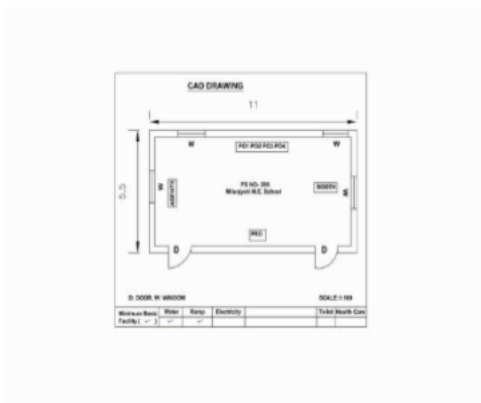

নিৰ্বাচক পঞ্জীয়ন বিষয়াৰ স্বাক্ষৰ

Nazri Naksha

Google Map View

Polling Station Building Front View

ভোটগ্ৰন্থন কেন্দ্ৰৰ সন্মুখৰ দৃশ্য

Cad View

Key MAP View

1 নাম : জুতিকা শইকীয়া পিতাৰ নাম: জীবন শইকীয়া ঘৰ নং : 2 বয়স : 22 লিঙ্গ : মহিলা	HGC1515857 ফটো উপলব্ধ	S 2 নাম : কৃষ্ণা বৰা পিতাৰ নাম: লক্ষীৰাম বৰা ঘৰ নং : 18 বয়স : 27 লিঙ্গ : মহিলা	HGC0273953 ফটো উপলব্ধ	3 নাম : মুন নিৰঞ্জন শইকীয়া স্বামীৰ নাম: নিৰঞ্জন শইকীয়া ঘৰ নং : 22 বয়স : 22 লিঙ্গ : মহিলা	PWX0014282 ফটো উপলব্ধ
4 নাম : নিতুমনি শইকীয়া স্বামীৰ নাম: গোপীনাথ শইকীয়া ঘৰ নং : 40 বয়স : 22 লিঙ্গ : মহিলা	PWX0079418 ফটো উপলব্ধ	5 নাম : তপন দাস পিতাৰ নাম: গোপাল দাস ঘৰ নং : 52 বয়স : 24 লিঙ্গ : পুৰুষ	PWX0022772 ফটো উপলব্ধ	6 নাম : বশিষ্ঠা ভূঞা পিতাৰ নাম: মনু ভূঞা ঘৰ নং : 63 বয়স : 20 লিঙ্গ : মহিলা	PWX0044487 ফটো উপলব্ধ
7 নাম : বিশাল ফুকন পিতাৰ নাম: শৰত ফুকন ঘৰ নং : 64 বয়স : 23 লিঙ্গ : পুৰুষ	HGC1493659 ফটো উপলব্ধ	8 নাম : টিনা চাহ স্বামীৰ নাম: সূৰ্য্যোজ্যোতী চাহ ঘৰ নং : 66 বয়স : 22 লিঙ্গ : মহিলা	PWX0032219 ফটো উপলব্ধ	9 নাম : হিমালী দত্ত বৰুৱা স্বামীৰ নাম: দিপাক্ষৰ বৰুৱা দিপাক্ষৰ বৰুৱা ঘৰ নং : 67 বয়স : 22 লিঙ্গ : মহিলা	PWX0035949 ফটো উপলব্ধ
10 নাম : মৈনা বৰা স্বামীৰ নাম: গৌৰব বৰা ঘৰ নং : 117 বয়স : 23 লিঙ্গ : মহিলা	HGC1312644 ফটো উপলব্ধ	11 নাম : মুকুন্দ গগৈ মাতৃৰ নাম: মহেশ্বৰী গগৈ ঘৰ নং : 188 বয়স : 34 লিঙ্গ : পুৰুষ	HGC2021310 ফটো উপলব্ধ	12 নাম : মঞ্জু গগৈ স্বামীৰ নাম: মুকুন্দ গগৈ ঘৰ নং : 148 বয়স : 27 লিঙ্গ : মহিলা	HGC0274944 ফটো উপলব্ধ
13 নাম : লিছা দাস স্বামীৰ নাম: মিলন দাস ঘৰ নং : 199 বয়স : 30 লিঙ্গ : মহিলা	PWX0050575 ফটো উপলব্ধ	14 নাম : সোমনাথ শইকীয়া পিতাৰ নাম: প্ৰবিন শইকীয়া ঘৰ নং : 205 বয়স : 26 লিঙ্গ : পুৰুষ	HGC0367805 ফটো উপলব্ধ	15 নাম : নিৰ্মালী শইকীয়া স্বামীৰ নাম: সমন্ত শইকীয়া ঘৰ নং : 205 বয়স : 21 লিঙ্গ : মহিলা	PWX0000034 ফটো উপলব্ধ
16 নাম : মিন্টু ভূঞা পিতাৰ নাম: কমল ভূঞা ঘৰ নং : 206 বয়স : 37 লিঙ্গ : পুৰুষ	HGC2014564 ফটো উপলব্ধ	S 17 নাম : পিংকু ভূঞা পিতাৰ নাম: কমল ভূঞা ঘৰ নং : 206 বয়স : 33 লিঙ্গ : পুৰুষ	HGC0367839 ফটো উপলব্ধ	18 নাম : পৰিশিতা ভূঞা স্বামীৰ নাম: মিন্টু ভূঞা ঘৰ নং : 206 বয়স : 30 লিঙ্গ : মহিলা	HGC0072306 ফটো উপলব্ধ
19 নাম : উপাসনা ভূঞা স্বামীৰ নাম: মইনা হাজৰিকা মইনা হাজৰিকা ঘৰ নং : 211 বয়স : 23 লিঙ্গ : মহিলা	HGC1252584 ফটো উপলব্ধ	20 নাম : দিম্পী বৰা দাস স্বামীৰ নাম: হিৰণ্য দাস ঘৰ নং : 216 বয়স : 21 লিঙ্গ : মহিলা	PWX0022111 ফটো উপলব্ধ	21 নাম : মইনা দাস পিতাৰ নাম: নগেন্দ্ৰ দাস ঘৰ নং : 275 বয়স : 19 লিঙ্গ : পুৰুষ	PWX0092155 ফটো উপলব্ধ
22 নাম : উতপল মুদৈ পিতাৰ নাম: বাৰ্ধন মুদৈ ঘৰ নং : 225 বয়স : 32 লিঙ্গ : পুৰুষ	HGC2021354 ফটো উপলব্ধ	23 নাম : মেৰী দাস স্বামীৰ নাম: আকাশ দাস ঘৰ নং : 360 বয়স : 22 লিঙ্গ : মহিলা	HGC3485679 ফটো উপলব্ধ	24 নাম : কন্থি নাথ স্বামীৰ নাম: মনি নাথ ঘৰ নং : 399 বয়স : 63 লিঙ্গ : মহিলা	HGC2021376 ফটো উপলব্ধ
25 নাম : অৰুন নাথ পিতাৰ নাম: মনি নাথ ঘৰ নং : 399 বয়স : 43 লিঙ্গ : পুৰুষ	HGC2021365 ফটো উপলব্ধ	26 নাম : বিংকুমনি ভূঞা নাথ স্বামীৰ নাম: অৰুন নাথ ঘৰ নং : 399 বয়স : 40 লিঙ্গ : মহিলা	HGC2021398 ফটো উপলব্ধ	27 নাম : ৰিতু নাথ স্বামীৰ নাম: দীপক নাথ ঘৰ নং : 601 বয়স : 30 লিঙ্গ : মহিলা	HGC1298199 ফটো উপলব্ধ
28 নাম : ইলোকন দাস পিতাৰ নাম: ভৰত দাস ঘৰ নং : 603 বয়স : 21 লিঙ্গ : পুৰুষ	HGC3480902 ফটো উপলব্ধ	29 নাম : ৰঞ্জন শইকীয়া পিতাৰ নাম: স্বৰ্গীয় প্ৰভাত শইকীয়া ঘৰ নং : 610 বয়স : 19 লিঙ্গ : পুৰুষ	PWX0100487 ফটো উপলব্ধ	30 নাম : লক্ষী দাস পিতাৰ নাম: দিলীপ দাস ঘৰ নং : 618 বয়স : 22 লিঙ্গ : পুৰুষ	PWX0054742 ফটো উপলব্ধ