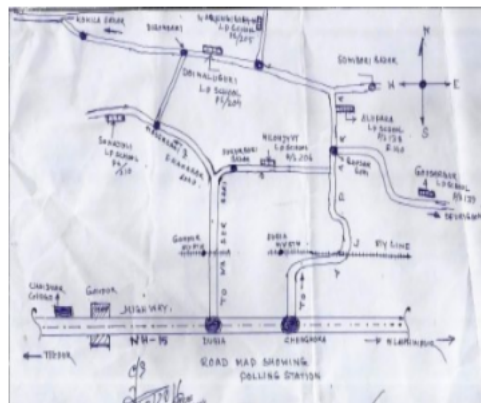

নিৰ্বাচক পঞ্জীয়ন বিষয়াৰ স্বাক্ষৰ

Nazri Naksha

Google Map View

Polling Station Building Front View

ভোটগ্ৰন্থন কেন্দ্ৰৰ সন্মুখৰ দৃশ্য

Cad View

Key MAP View

1 নাম : জুতিকা শইকীয়া পিতাৰ নাম: জীবন শইকীয়া ঘৰ নং : 2 বয়স : 22 লিঙ্গ : মহিলা	HGC1515857 ফটো উপলব্ধ	S 2 নাম : কৃষ্ণা বৰা পিতাৰ নাম: লক্ষীৰাম বৰা ঘৰ নং : 18 বয়স : 27 লিঙ্গ : মহিলা	HGC0273953 ফটো উপলব্ধ	3 নাম : মুন নিৰঞ্জন শইকীয়া স্বামীৰ নাম: নিৰঞ্জন শইকীয়া ঘৰ নং : 22 বয়স : 22 লিঙ্গ : মহিলা	PWX0014282 ফটো উপলব্ধ
4 নাম : নিতুমনি শইকীয়া স্বামীৰ নাম: গোপীনাথ শইকীয়া ঘৰ নং : 40 বয়স : 22 লিঙ্গ : মহিলা	PWX0079418 ফটো উপলব্ধ	5 নাম : তপন দাস পিতাৰ নাম: গোপাল দাস ঘৰ নং : 52 বয়স : 24 লিঙ্গ : পুৰুষ	PWX0022772 ফটো উপলব্ধ	6 নাম : বশিষ্ঠা ভূঞা পিতাৰ নাম: মনু ভূঞা ঘৰ নং : 63 বয়স : 20 লিঙ্গ : মহিলা	PWX0044487 ফটো উপলব্ধ
7 নাম : বিশাল ফুকন পিতাৰ নাম: শৰত ফুকন ঘৰ নং : 64 বয়স : 23 লিঙ্গ : পুৰুষ	HGC1493659 ফটো উপলব্ধ	8 নাম : টিনা চাহ স্বামীৰ নাম: সূৰ্য্যোজ্যোতী চাহ ঘৰ নং : 66 বয়স : 22 লিঙ্গ : মহিলা	PWX0032219 ফটো উপলব্ধ	9 নাম : হিমালী দত্ত বৰুৱা স্বামীৰ নাম: দিপাক্ষৰ বৰুৱা দিপাক্ষৰ বৰুৱা ঘৰ নং : 67 বয়স : 22 লিঙ্গ : মহিলা	PWX0035949 ফটো উপলব্ধ
10 নাম : মৈনা বৰা স্বামীৰ নাম: গৌৰব বৰা ঘৰ নং : 117 বয়স : 23 লিঙ্গ : মহিলা	HGC1312644 ফটো উপলব্ধ	11 নাম : মুকুন্দ গগৈ মাতৃৰ নাম: মহেশ্বৰী গগৈ ঘৰ নং : 188 বয়স : 34 লিঙ্গ : পুৰুষ	HGC2021310 ফটো উপলব্ধ	12 নাম : মঞ্জু গগৈ স্বামীৰ নাম: মুকুন্দ গগৈ ঘৰ নং : 148 বয়স : 27 লিঙ্গ : মহিলা	HGC0274944 ফটো উপলব্ধ
13 নাম : লিছা দাস স্বামীৰ নাম: মিলন দাস ঘৰ নং : 199 বয়স : 30 লিঙ্গ : মহিলা	PWX0050575 ফটো উপলব্ধ	14 নাম : সোমনাথ শইকীয়া পিতাৰ নাম: প্ৰবিন শইকীয়া ঘৰ নং : 205 বয়স : 26 লিঙ্গ : পুৰুষ	HGC0367805 ফটো উপলব্ধ	15 নাম : নিৰ্মালী শইকীয়া স্বামীৰ নাম: সমন্ত শইকীয়া ঘৰ নং : 205 বয়স : 21 লিঙ্গ : মহিলা	PWX0000034 ফটো উপলব্ধ
16 নাম : মিন্টু ভূঞা পিতাৰ নাম: কমল ভূঞা ঘৰ নং : 206 বয়স : 37 লিঙ্গ : পুৰুষ	HGC2014564 ফটো উপলব্ধ	S 17 নাম : পিংকু ভূঞা পিতাৰ নাম: কমল ভূঞা ঘৰ নং : 206 বয়স : 33 লিঙ্গ : পুৰুষ	HGC0367839 ফটো উপলব্ধ	18 নাম : পৰিশিতা ভূঞা স্বামীৰ নাম: মিন্টু ভূঞা ঘৰ নং : 206 বয়স : 30 লিঙ্গ : মহিলা	HGC0072306 ফটো উপলব্ধ
19 নাম : উপাসনা ভূঞা স্বামীৰ নাম: মইনা হাজৰিকা মইনা হাজৰিকা ঘৰ নং : 211 বয়স : 23 লিঙ্গ : মহিলা	HGC1252584 ফটো উপলব্ধ	20 নাম : দিম্পী বৰা দাস স্বামীৰ নাম: হিৰণ্য দাস ঘৰ নং : 216 বয়স : 21 লিঙ্গ : মহিলা	PWX0022111 ফটো উপলব্ধ	21 নাম : মইনা দাস পিতাৰ নাম: নগেন্দ্ৰ দাস ঘৰ নং : 275 বয়স : 19 লিঙ্গ : পুৰুষ	PWX0092155 ফটো উপলব্ধ
22 নাম : উতপল মুদৈ পিতাৰ নাম: বাৰ্ধন মুদৈ ঘৰ নং : 225 বয়স : 32 লিঙ্গ : পুৰুষ	HGC2021354 ফটো উপলব্ধ	23 নাম : মেৰী দাস স্বামীৰ নাম: আকাশ দাস ঘৰ নং : 360 বয়স : 22 লিঙ্গ : মহিলা	HGC3485679 ফটো উপলব্ধ	24 নাম : কন্থি নাথ স্বামীৰ নাম: মনি নাথ ঘৰ নং : 399 বয়স : 63 লিঙ্গ : মহিলা	HGC2021376 ফটো উপলব্ধ
25 নাম : অৰুন নাথ পিতাৰ নাম: মনি নাথ ঘৰ নং : 399 বয়স : 43 লিঙ্গ : পুৰুষ	HGC2021365 ফটো উপলব্ধ	26 নাম : বিংকুমনি ভূঞা নাথ স্বামীৰ নাম: অৰুন নাথ ঘৰ নং : 399 বয়স : 40 লিঙ্গ : মহিলা	HGC2021398 ফটো উপলব্ধ	27 নাম : ৰিতু নাথ স্বামীৰ নাম: দীপক নাথ ঘৰ নং : 601 বয়স : 30 লিঙ্গ : মহিলা	HGC1298199 ফটো উপলব্ধ
28 নাম : ইলোকন দাস পিতাৰ নাম: ভৰত দাস ঘৰ নং : 603 বয়স : 21 লিঙ্গ : পুৰুষ	HGC3480902 ফটো উপলব্ধ	29 নাম : ৰঞ্জন শইকীয়া পিতাৰ নাম: স্বৰ্গীয় প্ৰভাত শইকীয়া ঘৰ নং : 610 বয়স : 19 লিঙ্গ : পুৰুষ	PWX0100487 ফটো উপলব্ধ	30 নাম : লক্ষী দাস পিতাৰ নাম: দিলীপ দাস ঘৰ নং : 618 বয়স : 22 লিঙ্গ : পুৰুষ	PWX0054742 ফটো উপলব্ধ