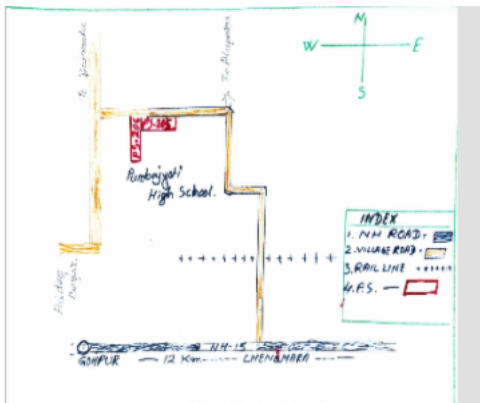

Nazri Naksha