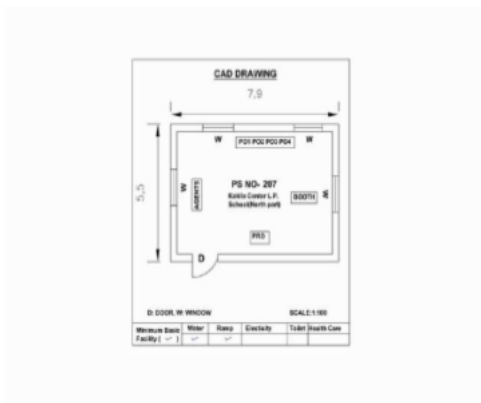

নিৰ্বাচক পঞ্জীয়ন বিষয়াৰ স্বাক্ষৰ

Nazri Naksha

Google Map View

Polling Station Building Front View

ভোটগ্ৰহন কেন্দ্ৰৰ সন্মুখৰ দৃশ্য

Cad View

Key MAP View

1 নাম : বিপন দূৰৰা পিতাৰ নাম: কণেশ্বৰ দূৰৰা ঘৰ নং : ৫৪৪ক বয়স : 26 লিঙ্গ : পুৰুষ	HGC0311811 ফটো উপলব্ধ	2 নাম : সোনমনি গগৈ স্বামীৰ নাম: লকহাইজ্যোতি কোঁৱৰ ঘৰ নং : 00 বয়স : 23 লিঙ্গ : মহিলা	PWX0038786 ফটো উপলব্ধ	3 নাম : কুলাধৰ কোঁৱৰ পিতাৰ নাম: দণ্ডিৰাম কোঁৱৰ ঘৰ নং : 1 বয়স : 25 লিঙ্গ : পুৰুষ	PWX0108118 ফটো উপলব্ধ
4 নাম : উৰ্বশী বৰা স্বামীৰ নাম: কুলাধৰ কোঁৱৰ ঘৰ নং : 1 বয়স : 23 লিঙ্গ : মহিলা	PWX0109223 ফটো উপলব্ধ	5 নাম : পপী বৰ্মন স্বামীৰ নাম: যদু দত্ত ঘৰ নং : 2 বয়স : 19 লিঙ্গ : মহিলা	PWX0110791 ফটো উপলব্ধ	6 নাম : মৌচুমী গগৈ মাতৃৰ নাম: দিপামণি গগৈ ঘৰ নং : 9 বয়স : 24 লিঙ্গ : মহিলা	HGC1117456 ফটো উপলব্ধ
7 নাম : তনয়া দাস পিতাৰ নাম: গোলোক দাস ঘৰ নং : 30 বয়স : 22 লিঙ্গ : মহিলা	PWX0091934 ফটো উপলব্ধ	8 নাম : পুহেশ্বৰ বৰা মাতৃৰ নাম: চেনীমাই বৰা ঘৰ নং : 72 বয়স : 23 লিঙ্গ : পুৰুষ	HGC1352848 ফটো উপলব্ধ	9 নাম : জোনালী বৰা ৰায় স্বামীৰ নাম: অশোক ৰায় ঘৰ নং : 095 বয়স : 27 লিঙ্গ : মহিলা	HGC1443761 ফটো উপলব্ধ
10 নাম : যোগানন্দ গগৈ পিতাৰ নাম: মহেন্দ্ৰ গগৈ ঘৰ নং : 128 বয়স : 22 লিঙ্গ : পুৰুষ	PWX0004770 ফটো উপলব্ধ	11 নাম : এনক্সিচ ফুকন পিতাৰ নাম: পূৰ্ণ ফুকন ঘৰ নং : 202 বয়স : 26 লিঙ্গ : পুৰুষ	HGC3460391 ফটো উপলব্ধ	12 নাম : মনজিত বৰুৱা পিতাৰ নাম: ৰমেন বৰুৱা ঘৰ নং : 207 (ক) বয়স : 20 লিঙ্গ : পুৰুষ	PWX0005900 ফটো উপলব্ধ
13 নাম : তনয়া গগৈ সন্দিকৈ স্বামীৰ নাম: মনোজ সন্দিকৈ ঘৰ নং : 244 বয়স : 21 লিঙ্গ : মহিলা	PWX0053967 ফটো উপলব্ধ	14 নাম : জীৱন গগৈ পিতাৰ নাম: হৰিৰাম গগৈ ঘৰ নং : 257আ বয়স : 26 লিঙ্গ : পুৰুষ	PWX0051383 ফটো উপলব্ধ	15 নাম : অনন্ত নাথ পিতাৰ নাম: হৰেন নাথ ঘৰ নং : 281 এইচ বয়স : 21 লিঙ্গ : পুৰুষ	PWX0040865 ফটো উপলব্ধ
16 নাম : জোনমনি গগৈ পিতাৰ নাম: কাৰ্তিক গগৈ ঘৰ নং : 284 বয়স : 23 লিঙ্গ : মহিলা	PWX0104158 ফটো উপলব্ধ	17 নাম : পম্পী গগৈ দূৰৰা স্বামীৰ নাম: কল্যাণ দূৰৰা ঘৰ নং : 333 বয়স : 25 লিঙ্গ : মহিলা	PWX0022053 ফটো উপলব্ধ	18 নাম : ডিম্পী গগৈ পিতাৰ নাম: চুনীল গগৈ ঘৰ নং : 335 বয়স : 32 লিঙ্গ : মহিলা	PWX0024067 ফটো উপলব্ধ
19 নাম : বগি দাস স্বামীৰ নাম: দুল দাস ঘৰ নং : 357 বয়স : 37 লিঙ্গ : মহিলা	HGC3471612 ফটো উপলব্ধ	20 নাম : বগাই টছা পিতাৰ নাম: মইনা টছা ঘৰ নং : ৪৭৭ বয়স : 69 লিঙ্গ : পুৰুষ	HGC2024568 ফটো উপলব্ধ	21 নাম : জন টছা স্বামীৰ নাম: বগাই টছা ঘৰ নং : ৪৭৭ বয়স : 68 লিঙ্গ : মহিলা	HGC2024579 ফটো উপলব্ধ
22 নাম : তুলেন টছা পিতাৰ নাম: বগাই টছা ঘৰ নং : ৪৭৭ বয়স : 37 লিঙ্গ : পুৰুষ	HGC2024591 ফটো উপলব্ধ	23 নাম : পিংকি দেৱী টছা স্বামীৰ নাম: তুলেন টছা ঘৰ নং : ৪৭৭ বয়স : 33 লিঙ্গ : মহিলা	HGC2301566 ফটো উপলব্ধ	24 নাম : বুন ফুকন স্বামীৰ নাম: কোমেশ্বৰ ফুকন ঘৰ নং : ৪৭৮ বয়স : 58 লিঙ্গ : মহিলা	HGC2024615 ফটো উপলব্ধ
25 নাম : বৰ্ণালী ফুকন পিতাৰ নাম: মইনা ফুকন ঘৰ নং : 478 বয়স : 27 লিঙ্গ : মহিলা	PWX0045427 ফটো উপলব্ধ	26 নাম : বিমল ফুকন পিতাৰ নাম: মইনা ফুকন ঘৰ নং : ৪৭৮ক বয়স : 25 লিঙ্গ : পুৰুষ	HGC0417253 ফটো উপলব্ধ	27 নাম : মইনা ফুকন পিতাৰ নাম: নন্দেশ্বৰ ফুকন ঘৰ নং : ৪৭৮ক বয়স : 43 লিঙ্গ : পুৰুষ	HGC2024626 ফটো উপলব্ধ
28 নাম : দুলমনি ফুকন স্বামীৰ নাম: মইনা ফুকন ঘৰ নং : ৪৭৮ক বয়স : 38 লিঙ্গ : মহিলা	HGC2024637 ফটো উপলব্ধ	29 নাম : মহেন্দ্ৰ ফুকন পিতাৰ নাম: নন্দেশ্বৰ ফুকন ঘৰ নং : ৪৭৯ বয়স : 44 লিঙ্গ : পুৰুষ	HGC2024648 ফটো উপলব্ধ	30 নাম : চেনেহী ফুকন স্বামীৰ নাম: মহেন্দ্ৰ ফুকন ঘৰ নং : ৪৭৯ বয়স : 42 লিঙ্গ : মহিলা	HGC2024659 ফটো উপলব্ধ