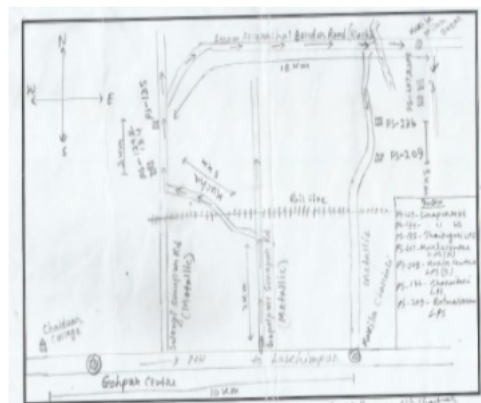

নিৰ্বাচক পঞ্জীয়ন বিষয়াৰ স্বাক্ষৰ

Nazri Naksha

Google Map View

Polling Station Building Front View

ভোটগ্ৰহন কেন্দ্ৰৰ সন্মুখৰ দৃশ্য

Cad View

Key MAP View

1 নাম : বিপন দূৰৰা পিতাৰ নাম: কণেশ্বৰ দূৰৰা ঘৰ নং : ৫৪৪ক বয়স : 26 লিঙ্গ : পুৰুষ	HGC0311811 ফটো উপলব্ধ	2 নাম : সোনমনি গগৈ স্বামীৰ নাম: লকহাইজ্যোতি কোঁৱৰ ঘৰ নং : 00 বয়স : 23 লিঙ্গ : মহিলা	PWX0038786 ফটো উপলব্ধ	3 নাম : কুলাধৰ কোঁৱৰ পিতাৰ নাম: দণ্ডিৰাম কোঁৱৰ ঘৰ নং : 1 বয়স : 25 লিঙ্গ : পুৰুষ	PWX0108118 ফটো উপলব্ধ
4 নাম : উৰ্বশী বৰা স্বামীৰ নাম: কুলাধৰ কোঁৱৰ ঘৰ নং : 1 বয়স : 23 লিঙ্গ : মহিলা	PWX0109223 ফটো উপলব্ধ	5 নাম : পপী বৰ্মন স্বামীৰ নাম: যদু দত্ত ঘৰ নং : 2 বয়স : 19 লিঙ্গ : মহিলা	PWX0110791 ফটো উপলব্ধ	6 নাম : মৌচুমী গগৈ মাতৃৰ নাম: দিপামণি গগৈ ঘৰ নং : 9 বয়স : 24 লিঙ্গ : মহিলা	HGC1117456 ফটো উপলব্ধ
7 নাম : তনয়া দাস পিতাৰ নাম: গোলোক দাস ঘৰ নং : 30 বয়স : 22 লিঙ্গ : মহিলা	PWX0091934 ফটো উপলব্ধ	8 নাম : পুহেশ্বৰ বৰা মাতৃৰ নাম: চেনীমাই বৰা ঘৰ নং : 72 বয়স : 23 লিঙ্গ : পুৰুষ	HGC1352848 ফটো উপলব্ধ	9 নাম : জোনালী বৰা ৰায় স্বামীৰ নাম: অশোক ৰায় ঘৰ নং : 095 বয়স : 27 লিঙ্গ : মহিলা	HGC1443761 ফটো উপলব্ধ
10 নাম : যোগানন্দ গগৈ পিতাৰ নাম: মহেন্দ্ৰ গগৈ ঘৰ নং : 128 বয়স : 22 লিঙ্গ : পুৰুষ	PWX0004770 ফটো উপলব্ধ	11 নাম : এনক্সিচ ফুকন পিতাৰ নাম: পূৰ্ণ ফুকন ঘৰ নং : 202 বয়স : 26 লিঙ্গ : পুৰুষ	HGC3460391 ফটো উপলব্ধ	12 নাম : মনজিত বৰুৱা পিতাৰ নাম: ৰমেন বৰুৱা ঘৰ নং : 207 (ক) বয়স : 20 লিঙ্গ : পুৰুষ	PWX0005900 ফটো উপলব্ধ
13 নাম : তনয়া গগৈ সন্দিকৈ স্বামীৰ নাম: মনোজ সন্দিকৈ ঘৰ নং : 244 বয়স : 21 লিঙ্গ : মহিলা	PWX0053967 ফটো উপলব্ধ	14 নাম : জীৱন গগৈ পিতাৰ নাম: হৰিৰাম গগৈ ঘৰ নং : 257আ বয়স : 26 লিঙ্গ : পুৰুষ	PWX0051383 ফটো উপলব্ধ	15 নাম : অনন্ত নাথ পিতাৰ নাম: হৰেন নাথ ঘৰ নং : 281 এইচ বয়স : 21 লিঙ্গ : পুৰুষ	PWX0040865 ফটো উপলব্ধ
16 নাম : জোনমনি গগৈ পিতাৰ নাম: কাৰ্তিক গগৈ ঘৰ নং : 284 বয়স : 23 লিঙ্গ : মহিলা	PWX0104158 ফটো উপলব্ধ	17 নাম : পম্পী গগৈ দূৰৰা স্বামীৰ নাম: কল্যাণ দূৰৰা ঘৰ নং : 333 বয়স : 25 লিঙ্গ : মহিলা	PWX0022053 ফটো উপলব্ধ	18 নাম : ডিম্পী গগৈ পিতাৰ নাম: চুনীল গগৈ ঘৰ নং : 335 বয়স : 32 লিঙ্গ : মহিলা	PWX0024067 ফটো উপলব্ধ
19 নাম : বগি দাস স্বামীৰ নাম: দুল দাস ঘৰ নং : 357 বয়স : 37 লিঙ্গ : মহিলা	HGC3471612 ফটো উপলব্ধ	20 নাম : বগাই টছা পিতাৰ নাম: মইনা টছা ঘৰ নং : ৪৭৭ বয়স : 69 লিঙ্গ : পুৰুষ	HGC2024568 ফটো উপলব্ধ	21 নাম : জন টছা স্বামীৰ নাম: বগাই টছা ঘৰ নং : ৪৭৭ বয়স : 68 লিঙ্গ : মহিলা	HGC2024579 ফটো উপলব্ধ
22 নাম : তুলেন টছা পিতাৰ নাম: বগাই টছা ঘৰ নং : ৪৭৭ বয়স : 37 লিঙ্গ : পুৰুষ	HGC2024591 ফটো উপলব্ধ	23 নাম : পিংকি দেৱী টছা স্বামীৰ নাম: তুলেন টছা ঘৰ নং : ৪৭৭ বয়স : 33 লিঙ্গ : মহিলা	HGC2301566 ফটো উপলব্ধ	24 নাম : বুন ফুকন স্বামীৰ নাম: কোমেশ্বৰ ফুকন ঘৰ নং : ৪৭৮ বয়স : 58 লিঙ্গ : মহিলা	HGC2024615 ফটো উপলব্ধ
25 নাম : বৰ্ণালী ফুকন পিতাৰ নাম: মইনা ফুকন ঘৰ নং : 478 বয়স : 27 লিঙ্গ : মহিলা	PWX0045427 ফটো উপলব্ধ	26 নাম : বিমল ফুকন পিতাৰ নাম: মইনা ফুকন ঘৰ নং : ৪৭৮ক বয়স : 25 লিঙ্গ : পুৰুষ	HGC0417253 ফটো উপলব্ধ	27 নাম : মইনা ফুকন পিতাৰ নাম: নন্দেশ্বৰ ফুকন ঘৰ নং : ৪৭৮ক বয়স : 43 লিঙ্গ : পুৰুষ	HGC2024626 ফটো উপলব্ধ
28 নাম : দুলমনি ফুকন স্বামীৰ নাম: মইনা ফুকন ঘৰ নং : ৪৭৮ক বয়স : 38 লিঙ্গ : মহিলা	HGC2024637 ফটো উপলব্ধ	29 নাম : মহেন্দ্ৰ ফুকন পিতাৰ নাম: নন্দেশ্বৰ ফুকন ঘৰ নং : ৪৭৯ বয়স : 44 লিঙ্গ : পুৰুষ	HGC2024648 ফটো উপলব্ধ	30 নাম : চেনেহী ফুকন স্বামীৰ নাম: মহেন্দ্ৰ ফুকন ঘৰ নং : ৪৭৯ বয়স : 42 লিঙ্গ : মহিলা	HGC2024659 ফটো উপলব্ধ