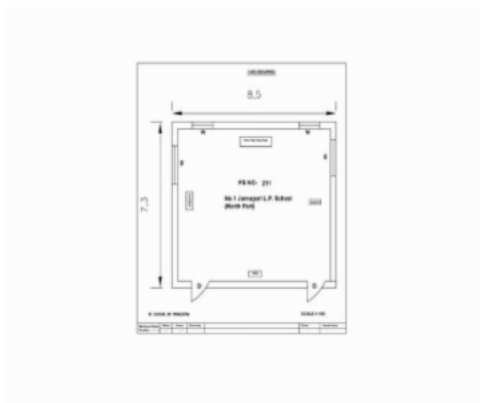

নিৰ্বাচক পঞ্জীয়ন বিষয়াৰ স্বাক্ষৰ

Nazri Naksha

Google Map View

Polling Station Building Front View

ভোটগ্ৰন্থন কেন্দ্ৰৰ সন্মুখৰ দৃশ্য

Cad View

Key MAP View

1 নাম : থম্বে নাৰ্জাৰী স্বামীৰ নাম: গিৰিন্দ্র নাৰ্জাৰী ঘৰ নং : 2 বয়স : 59 লিঙ্গ : মহিলা	HGC2064597 ফটো উপলব্ধ	2 নাম : গিৰিন্দ্র নাৰ্জাৰী পিতাৰ নাম: চিতাৰাম নাৰ্জাৰী ঘৰ নং : 2 বয়স : 59 লিঙ্গ : পুৰুষ	HGC2064586 ফটো উপলব্ধ	3 নাম : লক্ষন নাৰ্জাৰী পিতাৰ নাম: গিৰিন্দ্র নাৰ্জাৰী ঘৰ নং : 2 বয়স : 41 লিঙ্গ : পুৰুষ	HGC2064600 ফটো উপলব্ধ
4 নাম : বাদাৰাম নাৰ্জাৰী পিতাৰ নাম: গিৰিন্দ্র নাৰ্জাৰী ঘৰ নং : 2 বয়স : 35 লিঙ্গ : পুৰুষ	HGC2071978 ফটো উপলব্ধ	5 নাম : দিবীশ্বৰী গয়াৰী নাৰ্জাৰী স্বামীৰ নাম: বাদাৰাম নাৰ্জাৰী ঘৰ নং : 2 বয়স : 27 লিঙ্গ : মহিলা	HGC1149228 ফটো উপলব্ধ	6 নাম : চুকুৰসিং নাৰ্জাৰী পিতাৰ নাম: চিতাৰাম নাৰ্জাৰী ঘৰ নং : 2 বয়স : 54 লিঙ্গ : পুৰুষ	HGC0467142 ফটো উপলব্ধ
7 নাম : নিৰনজয় নাৰ্জাৰী পিতাৰ নাম: চুকুৰসিং নাৰ্জাৰী ঘৰ নং : 2 বয়স : 26 লিঙ্গ : পুৰুষ	HGC0469346 ফটো উপলব্ধ	8 নাম : নিলিশ্বৰ নাৰ্জাৰী পিতাৰ নাম: চুকুৰসিং নাৰ্জাৰী ঘৰ নং : 2 বয়স : 23 লিঙ্গ : পুৰুষ	HGC0619064 ফটো উপলব্ধ	9 নাম : বৃদ্ৰ নাৰ্জাৰী পিতাৰ নাম: বচেন নাৰ্জাৰী ঘৰ নং : 9 বয়স : 49 লিঙ্গ : পুৰুষ	HGC2064655 ফটো উপলব্ধ
10 নাম : পাৰ্বতী নাৰ্জাৰী স্বামীৰ নাম: বৃদ্ৰ নাৰ্জাৰী ঘৰ নং : 9 বয়স : 42 লিঙ্গ : মহিলা	HGC2064666 ফটো উপলব্ধ	11 নাম : বিকাশ নাৰ্জাৰী পিতাৰ নাম: বৃদ্ৰ নাৰ্জাৰী ঘৰ নং : 03 বয়স : 21 লিঙ্গ : পুৰুষ	HGC3461589 ফটো উপলব্ধ	12 নাম : বেণ বসুমতাৰী স্বামীৰ নাম: বিনয় বসুমতাৰী ঘৰ নং : 4 বয়স : 73 লিঙ্গ : মহিলা	HGC2064699 ফটো উপলব্ধ
13 নাম : প্ৰদীপ বসুমতাৰী পিতাৰ নাম: বিনয় বসুমতাৰী ঘৰ নং : 4 বয়স : 46 লিঙ্গ : পুৰুষ	HGC2064702 ফটো উপলব্ধ	14 নাম : প্ৰেমিলা বসুমতাৰী স্বামীৰ নাম: প্ৰদীপ বসুমতাৰী ঘৰ নং : 4 বয়স : 46 লিঙ্গ : মহিলা	HGC2064713 ফটো উপলব্ধ	S 15 নাম : লচমী বসুমতাৰী পিতাৰ নাম: প্ৰদীপ বসুমতাৰী ঘৰ নং : 4 বয়স : 25 লিঙ্গ : মহিলা	HGC0469072 ফটো উপলব্ধ
16 নাম : ভৰত বসুমতাৰী পিতাৰ নাম: প্ৰদীপ বসুমতাৰী ঘৰ নং : 4 বয়স : 23 লিঙ্গ : পুৰুষ	HGC1216886 ফটো উপলব্ধ	17 নাম : সৃজেন বসুমতাৰী পিতাৰ নাম: বন্দাৰাম বসুমতাৰী ঘৰ নং : 6 বয়স : 83 লিঙ্গ : পুৰুষ	HGC2064780 ফটো উপলব্ধ	18 নাম : বাসন্তী বসুমতাৰী স্বামীৰ নাম: সৃজেন বসুমতাৰী ঘৰ নং : 6 বয়স : 78 লিঙ্গ : মহিলা	HGC2064791 ফটো উপলব্ধ
19 নাম : দীপক বসুমতাৰী পিতাৰ নাম: সৃজেন বসুমতাৰী ঘৰ নং : 6 বয়স : 41 লিঙ্গ : পুৰুষ	HGC2064837 ফটো উপলব্ধ	20 নাম : বৈশাগী বসুমতাৰী স্বামীৰ নাম: দীপক বসুমতাৰী ঘৰ নং : 6 বয়স : 28 লিঙ্গ : মহিলা	HGC0244103 ফটো উপলব্ধ	21 নাম : বৰ্ণা বসুমতাৰী পিতাৰ নাম: বৃজেন বসুমতাৰী ঘৰ নং : 6 বয়স : 22 লিঙ্গ : মহিলা	HGC1502574 ফটো উপলব্ধ
22 নাম : বীত বসুমতাৰী পিতাৰ নাম: গৃজেন বসুমতাৰী ঘৰ নং : 9 বয়স : 42 লিঙ্গ : মহিলা	HGC2327584 ফটো উপলব্ধ	23 নাম : জয়া পেগু বসুমতাৰী স্বামীৰ নাম: প্ৰশান্ত বসুমতাৰী ঘৰ নং : 9 বয়স : 40 লিঙ্গ : মহিলা	HGC2071989 ফটো উপলব্ধ	24 নাম : নন্দলাল নাৰ্জাৰী পিতাৰ নাম: বাধেশ্বৰ নাৰ্জাৰী ঘৰ নং : 8 বয়স : 63 লিঙ্গ : পুৰুষ	HGC2064871 ফটো উপলব্ধ
25 নাম : নাবলে নাৰ্জাৰী স্বামীৰ নাম: নন্দলাল নাৰ্জাৰী ঘৰ নং : 8 বয়স : 58 লিঙ্গ : মহিলা	HGC2064882 ফটো উপলব্ধ	26 নাম : নাইশ্ৰাং নাৰ্জাৰী পিতাৰ নাম: নন্দলাল নাৰ্জাৰী ঘৰ নং : 8 বয়স : 36 লিঙ্গ : পুৰুষ	HGC2071707 ফটো উপলব্ধ	27 নাম : চৰ্মিলা নাৰ্জাৰী স্বামীৰ নাম: নাইশ্ৰাং নাৰ্জাৰী ঘৰ নং : 8 বয়স : 28 লিঙ্গ : মহিলা	HGC0622506 ফটো উপলব্ধ
28 নাম : মূলকচা নাৰ্জাৰী পিতাৰ নাম: নন্দলাল নাৰ্জাৰী ঘৰ নং : 8 বয়স : 27 লিঙ্গ : পুৰুষ	HGC0242602 ফটো উপলব্ধ	29 নাম : নিকুঞ্জয় নাৰ্জাৰী পিতাৰ নাম: নন্দলাল নাৰ্জাৰী ঘৰ নং : 08 বয়স : 23 লিঙ্গ : পুৰুষ	HGC1158278 ফটো উপলব্ধ	30 নাম : চৰাংশী নাৰ্জাৰী স্বামীৰ নাম: মূলকচা নাৰ্জাৰী ঘৰ নং : 8 বয়স : 22 লিঙ্গ : মহিলা	HGC1392513 ফটো উপলব্ধ