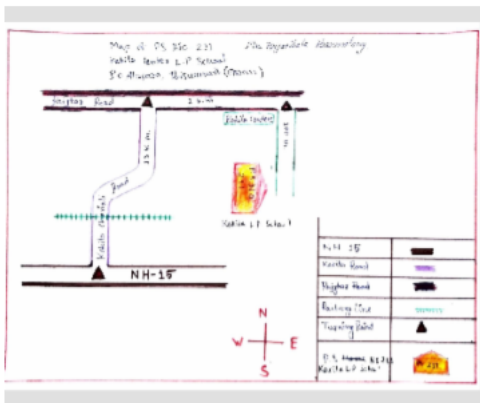

Nazri Naksha