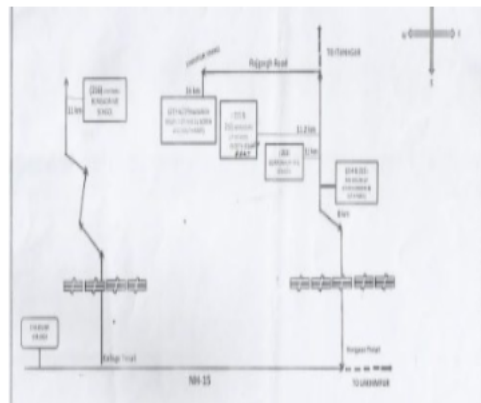

নিৰ্বাচক পঞ্জীয়ন বিষয়াৰ স্বাক্ষৰ

Nazri Naksha

Google Map View

Polling Station Building Front View

ভোটগ্ৰন্থন কেন্দ্ৰৰ সন্মুখৰ দৃশ্য

Cad View

Key MAP View

1 নাম : থম্বে নাৰ্জাৰী স্বামীৰ নাম: গিৰিন্দ্র নাৰ্জাৰী ঘৰ নং : 2 বয়স : 59 লিঙ্গ : মহিলা	HGC2064597 ফটো উপলব্ধ	2 নাম : গিৰিন্দ্র নাৰ্জাৰী পিতাৰ নাম: চিতাৰাম নাৰ্জাৰী ঘৰ নং : 2 বয়স : 59 লিঙ্গ : পুৰুষ	HGC2064586 ফটো উপলব্ধ	3 নাম : লক্ষন নাৰ্জাৰী পিতাৰ নাম: গিৰিন্দ্র নাৰ্জাৰী ঘৰ নং : 2 বয়স : 41 লিঙ্গ : পুৰুষ	HGC2064600 ফটো উপলব্ধ
4 নাম : বাদাৰাম নাৰ্জাৰী পিতাৰ নাম: গিৰিন্দ্র নাৰ্জাৰী ঘৰ নং : 2 বয়স : 35 লিঙ্গ : পুৰুষ	HGC2071978 ফটো উপলব্ধ	5 নাম : দিবীশ্বৰী গয়াৰী নাৰ্জাৰী স্বামীৰ নাম: বাদাৰাম নাৰ্জাৰী ঘৰ নং : 2 বয়স : 27 লিঙ্গ : মহিলা	HGC1149228 ফটো উপলব্ধ	6 নাম : চুকুৰসিং নাৰ্জাৰী পিতাৰ নাম: চিতাৰাম নাৰ্জাৰী ঘৰ নং : 2 বয়স : 54 লিঙ্গ : পুৰুষ	HGC0467142 ফটো উপলব্ধ
7 নাম : নিৰনজয় নাৰ্জাৰী পিতাৰ নাম: চুকুৰসিং নাৰ্জাৰী ঘৰ নং : 2 বয়স : 26 লিঙ্গ : পুৰুষ	HGC0469346 ফটো উপলব্ধ	8 নাম : নিলিশ্বৰ নাৰ্জাৰী পিতাৰ নাম: চুকুৰসিং নাৰ্জাৰী ঘৰ নং : 2 বয়স : 23 লিঙ্গ : পুৰুষ	HGC0619064 ফটো উপলব্ধ	9 নাম : বৃদ্ৰ নাৰ্জাৰী পিতাৰ নাম: বচেন নাৰ্জাৰী ঘৰ নং : 9 বয়স : 49 লিঙ্গ : পুৰুষ	HGC2064655 ফটো উপলব্ধ
10 নাম : পাৰ্বতী নাৰ্জাৰী স্বামীৰ নাম: বৃদ্ৰ নাৰ্জাৰী ঘৰ নং : 9 বয়স : 42 লিঙ্গ : মহিলা	HGC2064666 ফটো উপলব্ধ	11 নাম : বিকাশ নাৰ্জাৰী পিতাৰ নাম: বৃদ্ৰ নাৰ্জাৰী ঘৰ নং : 03 বয়স : 21 লিঙ্গ : পুৰুষ	HGC3461589 ফটো উপলব্ধ	12 নাম : বেণ বসুমতাৰী স্বামীৰ নাম: বিনয় বসুমতাৰী ঘৰ নং : 4 বয়স : 73 লিঙ্গ : মহিলা	HGC2064699 ফটো উপলব্ধ
13 নাম : প্ৰদীপ বসুমতাৰী পিতাৰ নাম: বিনয় বসুমতাৰী ঘৰ নং : 4 বয়স : 46 লিঙ্গ : পুৰুষ	HGC2064702 ফটো উপলব্ধ	14 নাম : প্ৰেমিলা বসুমতাৰী স্বামীৰ নাম: প্ৰদীপ বসুমতাৰী ঘৰ নং : 4 বয়স : 46 লিঙ্গ : মহিলা	HGC2064713 ফটো উপলব্ধ	S 15 নাম : লচমী বসুমতাৰী পিতাৰ নাম: প্ৰদীপ বসুমতাৰী ঘৰ নং : 4 বয়স : 25 লিঙ্গ : মহিলা	HGC0469072 ফটো উপলব্ধ
16 নাম : ভৰত বসুমতাৰী পিতাৰ নাম: প্ৰদীপ বসুমতাৰী ঘৰ নং : 4 বয়স : 23 লিঙ্গ : পুৰুষ	HGC1216886 ফটো উপলব্ধ	17 নাম : সৃজেন বসুমতাৰী পিতাৰ নাম: বন্দাৰাম বসুমতাৰী ঘৰ নং : 6 বয়স : 83 লিঙ্গ : পুৰুষ	HGC2064780 ফটো উপলব্ধ	18 নাম : বাসন্তী বসুমতাৰী স্বামীৰ নাম: সৃজেন বসুমতাৰী ঘৰ নং : 6 বয়স : 78 লিঙ্গ : মহিলা	HGC2064791 ফটো উপলব্ধ
19 নাম : দীপক বসুমতাৰী পিতাৰ নাম: সৃজেন বসুমতাৰী ঘৰ নং : 6 বয়স : 41 লিঙ্গ : পুৰুষ	HGC2064837 ফটো উপলব্ধ	20 নাম : বৈশাগী বসুমতাৰী স্বামীৰ নাম: দীপক বসুমতাৰী ঘৰ নং : 6 বয়স : 28 লিঙ্গ : মহিলা	HGC0244103 ফটো উপলব্ধ	21 নাম : বৰ্ণা বসুমতাৰী পিতাৰ নাম: বৃজেন বসুমতাৰী ঘৰ নং : 6 বয়স : 22 লিঙ্গ : মহিলা	HGC1502574 ফটো উপলব্ধ
22 নাম : বীত বসুমতাৰী পিতাৰ নাম: গৃজেন বসুমতাৰী ঘৰ নং : 9 বয়স : 42 লিঙ্গ : মহিলা	HGC2327584 ফটো উপলব্ধ	23 নাম : জয়া পেগু বসুমতাৰী স্বামীৰ নাম: প্ৰশান্ত বসুমতাৰী ঘৰ নং : 9 বয়স : 40 লিঙ্গ : মহিলা	HGC2071989 ফটো উপলব্ধ	24 নাম : নন্দলাল নাৰ্জাৰী পিতাৰ নাম: বাধেশ্বৰ নাৰ্জাৰী ঘৰ নং : 8 বয়স : 63 লিঙ্গ : পুৰুষ	HGC2064871 ফটো উপলব্ধ
25 নাম : নাবলে নাৰ্জাৰী স্বামীৰ নাম: নন্দলাল নাৰ্জাৰী ঘৰ নং : 8 বয়স : 58 লিঙ্গ : মহিলা	HGC2064882 ফটো উপলব্ধ	26 নাম : নাইশ্ৰাং নাৰ্জাৰী পিতাৰ নাম: নন্দলাল নাৰ্জাৰী ঘৰ নং : 8 বয়স : 36 লিঙ্গ : পুৰুষ	HGC2071707 ফটো উপলব্ধ	27 নাম : চৰ্মিলা নাৰ্জাৰী স্বামীৰ নাম: নাইশ্ৰাং নাৰ্জাৰী ঘৰ নং : 8 বয়স : 28 লিঙ্গ : মহিলা	HGC0622506 ফটো উপলব্ধ
28 নাম : মূলকচা নাৰ্জাৰী পিতাৰ নাম: নন্দলাল নাৰ্জাৰী ঘৰ নং : 8 বয়স : 27 লিঙ্গ : পুৰুষ	HGC0242602 ফটো উপলব্ধ	29 নাম : নিকুঞ্জয় নাৰ্জাৰী পিতাৰ নাম: নন্দলাল নাৰ্জাৰী ঘৰ নং : 08 বয়স : 23 লিঙ্গ : পুৰুষ	HGC1158278 ফটো উপলব্ধ	30 নাম : চৰাংশী নাৰ্জাৰী স্বামীৰ নাম: মূলকচা নাৰ্জাৰী ঘৰ নং : 8 বয়স : 22 লিঙ্গ : মহিলা	HGC1392513 ফটো উপলব্ধ