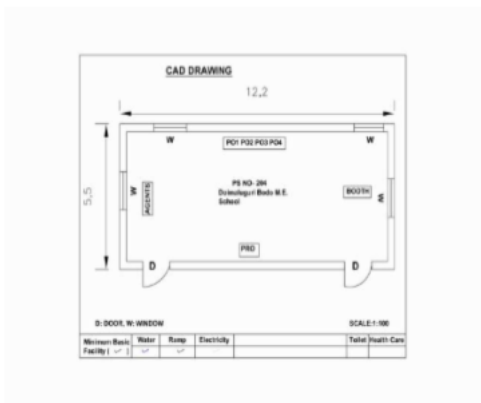

নিৰ্বাচক পঞ্জীয়ন বিষয়াৰ স্বাক্ষৰ

Nazri Naksha

Google Map View

Polling Station Building Front View

ভোটগ্ৰহন কেন্দ্ৰৰ সন্মুখৰ দৃশ্য

Cad View

Key MAP View

1 নাম : লক্ষ্যজ্যোতি চাংমাই পিতাৰ নাম: নিতুল চাংমাই ঘৰ নং : 1 বয়স : 23 লিঙ্গ : পুৰুষ	PWX0111443 ফটো উপলব্ধ	2 নাম : লক্ষেশ্বৰ বসুমতাৰী পিতাৰ নাম: লহিত বসুমতাৰী ঘৰ নং : 2ক বয়স : 51 লিঙ্গ : পুৰুষ	HGC1994576 ফটো উপলব্ধ	3 নাম : ভাৰতী বসুমতাৰী স্বামীৰ নাম: লক্ষেশ্বৰ বসুমতাৰী ঘৰ নং : 2ক বয়স : 50 লিঙ্গ : মহিলা	HGC1994587 ফটো উপলব্ধ
4 নাম : সোনাৰাম বসুমতাৰী পিতাৰ নাম: কৃষ্ণ বসুমতাৰী ঘৰ নং : 2 বয়স : 37 লিঙ্গ : পুৰুষ	HGC1994565 ফটো উপলব্ধ	S 5 নাম : পিয়ঙ্কা বসুমতাৰী স্বামীৰ নাম: সোনাৰাম বসুমতাৰী ঘৰ নং : 2 বয়স : 32 লিঙ্গ : মহিলা	HGC2003023 ফটো উপলব্ধ	6 নাম : ভাবিৰাম বসুমতাৰী পিতাৰ নাম: কৃষ্ণ বসুমতাৰী ঘৰ নং : 2 বয়স : 31 লিঙ্গ : পুৰুষ	HGC0067298 ফটো উপলব্ধ
7 নাম : এখাও কন্যাক স্বামীৰ নাম: সোনাৰাম বসুমতাৰী ঘৰ নং : 2 বয়স : 22 লিঙ্গ : মহিলা	PWX0055095 ফটো উপলব্ধ	8 নাম : নব বসুমতাৰী পিতাৰ নাম: লক্ষেশ্বৰ বসুমতাৰী ঘৰ নং : 2ক বয়স : 26 লিঙ্গ : পুৰুষ	HGC0363465 ফটো উপলব্ধ	9 নাম : উদাংশী বসুমতাৰী পিতাৰ নাম: লক্ষেশ্বৰ বসুমতাৰী ঘৰ নং : 2ক বয়স : 25 লিঙ্গ : মহিলা	HGC0465583 ফটো উপলব্ধ
10 নাম : গোবিন বসুমতাৰী পিতাৰ নাম: লক্ষেশ্বৰ বসুমতাৰী ঘৰ নং : 2ক বয়স : 30 লিঙ্গ : পুৰুষ	HGC2003216 ফটো উপলব্ধ	11 নাম : সোমেশ্বৰী খাকলাৰী স্বামীৰ নাম: বাধা কুমাৰ খকলাৰী ঘৰ নং : 5 বয়স : 73 লিঙ্গ : মহিলা	HGC1994598 ফটো উপলব্ধ	12 নাম : এনচি খাকলাৰী স্বামীৰ নাম: বাধা কুমাৰ খকলাৰী ঘৰ নং : 5 বয়স : 44 লিঙ্গ : মহিলা	HGC1994623 ফটো উপলব্ধ
13 নাম : মহেশ্বৰ খাকলাৰী পিতাৰ নাম: বাধা কুমাৰ খকলাৰী ঘৰ নং : 5 বয়স : 40 লিঙ্গ : পুৰুষ	HGC1994601 ফটো উপলব্ধ	14 নাম : স্বপ্না খাকলাৰী স্বামীৰ নাম: কিৰন খাকলাৰী ঘৰ নং : 5 বয়স : 37 লিঙ্গ : মহিলা	HGC0148247 ফটো উপলব্ধ	15 নাম : কিৰন খাকলাৰী পিতাৰ নাম: বাধা খাকলাৰী ঘৰ নং : 5 বয়স : 35 লিঙ্গ : পুৰুষ	HGC1994612 ফটো উপলব্ধ
16 নাম : অতুল খাকলাৰী পিতাৰ নাম: বাধা কুমাৰ খকলাৰী ঘৰ নং : 5 বয়স : 34 লিঙ্গ : পুৰুষ	HGC2003205 ফটো উপলব্ধ	17 নাম : বৈমালী খাকলাৰী স্বামীৰ নাম: অতুল খাকলাৰী ঘৰ নং : 5 বয়স : 33 লিঙ্গ : মহিলা	HGC0363929 ফটো উপলব্ধ	S 18 নাম : ৰিতা খাকলাৰী পিতাৰ নাম: বাধা কুমাৰ খকলাৰী ঘৰ নং : 5 বয়স : 28 লিঙ্গ : মহিলা	HGC0363903 ফটো উপলব্ধ
19 নাম : বিৰজ মেধী পিতাৰ নাম: লৱন মেধী ঘৰ নং : 6 বয়স : 30 লিঙ্গ : পুৰুষ	HGC0363952 ফটো উপলব্ধ	20 নাম : অমিয় মুখিয়াৰী পিতাৰ নাম: বাবুলাল মুখিয়াৰী ঘৰ নং : 9 বয়স : 48 লিঙ্গ : পুৰুষ	HGC1994656 ফটো উপলব্ধ	21 নাম : ৰহিমা মুখিয়াৰী স্বামীৰ নাম: অমিয় মুখিয়াৰী ঘৰ নং : 9 বয়স : 43 লিঙ্গ : মহিলা	HGC1994667 ফটো উপলব্ধ
22 নাম : সুৰজ মুখিয়াৰী পিতাৰ নাম: অমিয় মুখিয়াৰী ঘৰ নং : 9 বয়স : 26 লিঙ্গ : পুৰুষ	HGC0363481 ফটো উপলব্ধ	23 নাম : জন্মা মুখিয়াৰী পিতাৰ নাম: অমিয়া মুখিয়াৰী ঘৰ নং : 7 বয়স : 20 লিঙ্গ : মহিলা	PWX0106047 ফটো উপলব্ধ	24 নাম : পীদেৱ মুখিয়াৰী পিতাৰ নাম: গৌপাৰু মুখিয়াৰী ঘৰ নং : 8 বয়স : 68 লিঙ্গ : পুৰুষ	HGC1994689 ফটো উপলব্ধ
25 নাম : উমেশ্বৰী মুখিয়াৰী স্বামীৰ নাম: পীদেৱ মুখিয়াৰী ঘৰ নং : 8 বয়স : 63 লিঙ্গ : মহিলা	HGC1994690 ফটো উপলব্ধ	26 নাম : জুলী মুখিয়াৰী পিতাৰ নাম: পীদেৱ মুখিয়াৰী ঘৰ নং : 8 বয়স : 32 লিঙ্গ : মহিলা	HGC2003192 ফটো উপলব্ধ	27 নাম : প্ৰমোদ মুখিয়াৰী পিতাৰ নাম: পীদেৱ মুখিয়াৰী ঘৰ নং : 8 বয়স : 28 লিঙ্গ : পুৰুষ	HGC0364141 ফটো উপলব্ধ
28 নাম : উৎপল মুখিয়াৰী পিতাৰ নাম: পীদেৱ মুখিয়াৰী ঘৰ নং : 8 বয়স : 27 লিঙ্গ : পুৰুষ	HGC0364448 ফটো উপলব্ধ	29 নাম : ৰহিমা বৰ্মা স্বামীৰ নাম: প্ৰমোদ মুখিয়াৰী ঘৰ নং : 8 বয়স : 25 লিঙ্গ : মহিলা	PWX0128934 ফটো উপলব্ধ	30 নাম : ৰশ্মিতা মুখিয়াৰী পিতাৰ নাম: পীদেৱ মুখিয়াৰী ঘৰ নং : 8 বয়স : 23 লিঙ্গ : মহিলা	HGC1360098 ফটো উপলব্ধ