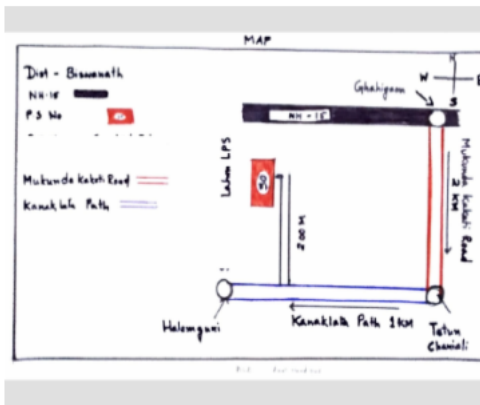

Nazri Naksha