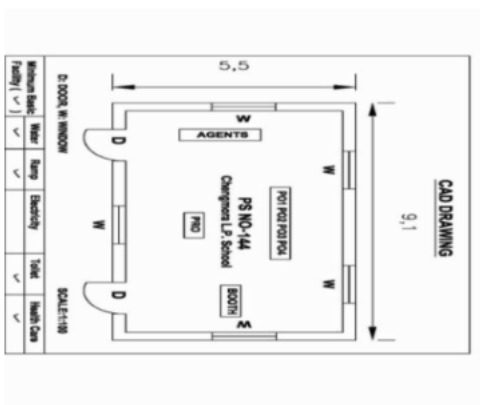

নিৰ্বাচক পঞ্জীয়ন বিষয়াৰ স্বাক্ষৰ

Nazri Naksha

Google Map View

Polling Station Building Front View

ভোটগ্ৰহন কেন্দ্ৰৰ সন্মুখৰ দৃশ্য

Cad View

Key MAP View

1 নাম : বুদ্ধেশ্বৰী দেউৰী স্বামীৰ নাম: বজাকান্ত দেউৰী ঘৰ নং : ১ বয়স : 56 লিঙ্গ : মহিলা	HGC1414579 ফটো উপলব্ধ	2 নাম : সঞ্জীৱ দেউৰী পিতাৰ নাম: বজাংক দেউৰী ঘৰ নং : ১ বয়স : 31 লিঙ্গ : পুৰুষ	HGC2310636 ফটো উপলব্ধ	3 নাম : নয়ন জ্যোতি দেউৰী স্বামীৰ নাম: জয় কুমাৰ দেউৰী ঘৰ নং : ১ক বয়স : 42 লিঙ্গ : মহিলা	HGC0565176 ফটো উপলব্ধ
4 নাম : অজয় দেউৰী পিতাৰ নাম: ভিমসেন দেউৰী ঘৰ নং : ১ক বয়স : 21 লিঙ্গ : পুৰুষ	HGC3451606 ফটো উপলব্ধ	5 নাম : ভিমসেন দেউৰী পিতাৰ নাম: পাৰ্থ দেউৰী ঘৰ নং : ১ক বয়স : 54 লিঙ্গ : পুৰুষ	HGC1414604 ফটো উপলব্ধ	6 নাম : চাইলী দেউৰী স্বামীৰ নাম: ভিমসেন দেউৰী ঘৰ নং : ১ক বয়স : 49 লিঙ্গ : মহিলা	HGC1414615 ফটো উপলব্ধ
7 নাম : জয় কুমাৰ দেউৰী পিতাৰ নাম: ভিমসেন দেউৰী ঘৰ নং : ১ক বয়স : 41 লিঙ্গ : পুৰুষ	HGC0226118 ফটো উপলব্ধ	8 নাম : বাবুলাল দেউৰী পিতাৰ নাম: লংকেশ্বৰ দেউৰী ঘৰ নং : ২ বয়স : 61 লিঙ্গ : পুৰুষ	HGC0402701 ফটো উপলব্ধ	9 নাম : প্রমা দেউৰী স্বামীৰ নাম: বাবুলাল দেউৰী ঘৰ নং : ২ বয়স : 57 লিঙ্গ : মহিলা	HGC0402743 ফটো উপলব্ধ
10 নাম : চুনা মতী দেউৰী স্বামীৰ নাম: ভগীৰত দেউৰী ঘৰ নং : 8 বয়স : 67 লিঙ্গ : মহিলা	HGC1414739 ফটো উপলব্ধ	11 নাম : হেমলতা দেউৰী পিতাৰ নাম: ভগীৰত দেউৰী ঘৰ নং : 8 বয়স : 40 লিঙ্গ : মহিলা	HGC1414740 ফটো উপলব্ধ	12 নাম : পচসীতা দেউৰী পিতাৰ নাম: ভগীৰত দেউৰী ঘৰ নং : 8 বয়স : 34 লিঙ্গ : মহিলা	HGC0571695 ফটো উপলব্ধ
13 নাম : অজিত দেউৰী পিতাৰ নাম: বেণু দেউৰী ঘৰ নং : 4 বয়স : 33 লিঙ্গ : পুৰুষ	PWX0118232 ফটো উপলব্ধ	14 নাম : পম্পী দেউৰী পিতাৰ নাম: গোবেন দেউৰী ঘৰ নং : 4ক বয়স : 21 লিঙ্গ : মহিলা	PWX0091579 ফটো উপলব্ধ	15 নাম : বিউতী দেউৰী স্বামীৰ নাম: মাণ্ডৰাম দেউৰী ঘৰ নং : 8খ বয়স : 44 লিঙ্গ : মহিলা	HGC0565382 ফটো উপলব্ধ
16 নাম : বধবাৰী দেউৰী স্বামীৰ নাম: নিৰন দৈমাৰী দেউৰী ঘৰ নং : 8খ বয়স : 67 লিঙ্গ : মহিলা	HGC1414795 ফটো উপলব্ধ	17 নাম : গবেন দেউৰী পিতাৰ নাম: ভগীৰত দেউৰী ঘৰ নং : 8ক বয়স : 49 লিঙ্গ : পুৰুষ	HGC1414751 ফটো উপলব্ধ	18 নাম : ৰূপমনি দেউৰী স্বামীৰ নাম: গবেন দেউৰী ঘৰ নং : 8ক বয়স : 45 লিঙ্গ : মহিলা	HGC1414762 ফটো উপলব্ধ
19 নাম : মাণ্ডৰাম দেউৰী পিতাৰ নাম: নিৰন দৈমাৰী দেউৰী ঘৰ নং : 8খ বয়স : 44 লিঙ্গ : পুৰুষ	HGC1414808 ফটো উপলব্ধ	20 নাম : ধনীৰাম দেউৰী পিতাৰ নাম: নিৰন দৈমাৰী দেউৰী ঘৰ নং : 8খ বয়স : 40 লিঙ্গ : পুৰুষ	HGC1414819 ফটো উপলব্ধ	21 নাম : সুনাত্ৰী দেউৰী স্বামীৰ নাম: ধনীৰাম দেউৰী ঘৰ নং : 8খ বয়স : 32 লিঙ্গ : মহিলা	HGC0013449 ফটো উপলব্ধ
22 নাম : মিনা তাৰু স্বামীৰ নাম: ধনীৰাম তাৰু ঘৰ নং : ৫ বয়স : 30 লিঙ্গ : মহিলা	HGC0502427 ফটো উপলব্ধ	23 নাম : কল্পতৰু বৰদেউৰী পিতাৰ নাম: ৰমাকান্ত বৰদেউৰী ঘৰ নং : 6 বয়স : 52 লিঙ্গ : পুৰুষ	HGC1414820 ফটো উপলব্ধ	24 নাম : ৰূপবেথা বৰদেউৰী পিতাৰ নাম: ৰমাকান্ত বৰদেউৰী ঘৰ নং : ৬ বয়স : 50 লিঙ্গ : মহিলা	HGC1414831 ফটো উপলব্ধ
25 নাম : দেবজিত বৰদেউৰী পিতাৰ নাম: ৰমাকান্ত বৰদেউৰী ঘৰ নং : ৬ বয়স : 40 লিঙ্গ : পুৰুষ	HGC1414875 ফটো উপলব্ধ	26 নাম : দিপাক্ষৰ বৰদেউৰী পিতাৰ নাম: ৰমাকান্ত বৰদেউৰী ঘৰ নং : ৬ বয়স : 38 লিঙ্গ : পুৰুষ	HGC1414886 ফটো উপলব্ধ	27 নাম : পদমী বৰদেউৰী স্বামীৰ নাম: দিপাক্ষৰ বৰদেউৰী ঘৰ নং : ৬ বয়স : 30 লিঙ্গ : মহিলা	HGC0502807 ফটো উপলব্ধ
28 নাম : জোন্না দেউৰী স্বামীৰ নাম: কল্পতৰু বৰদেউৰী ঘৰ নং : 6ক বয়স : 32 লিঙ্গ : মহিলা	HGC2310692 ফটো উপলব্ধ	29 নাম : গোপাল কৃষ্ণ বৰদেউৰী পিতাৰ নাম: ৰমাকান্ত বৰদেউৰী ঘৰ নং : 6খ বয়স : 44 লিঙ্গ : পুৰুষ	HGC1414853 ফটো উপলব্ধ	30 নাম : ইলাবতী বৰদেউৰী স্বামীৰ নাম: টেনাজিং বৰদেউৰী ঘৰ নং : ৭ বয়স : 64 লিঙ্গ : মহিলা	HGC1414900 ফটো উপলব্ধ