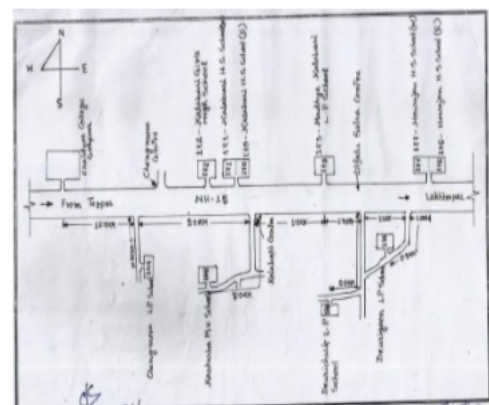

নিৰ্বাচক পঞ্জীয়ন বিষয়াৰ স্বাক্ষৰ

Nazri Naksha

Google Map View

Polling Station Building Front View

ভোটগ্ৰহন কেন্দ্ৰৰ সন্মুখৰ দৃশ্য

Cad View

Key MAP View

1 নাম : বুদ্ধেশ্বৰী দেউৰী স্বামীৰ নাম: বজাকান্ত দেউৰী ঘৰ নং : ১ বয়স : 56 লিঙ্গ : মহিলা	HGC1414579 ফটো উপলব্ধ	2 নাম : সঞ্জীৱ দেউৰী পিতাৰ নাম: বজাংক দেউৰী ঘৰ নং : ১ বয়স : 31 লিঙ্গ : পুৰুষ	HGC2310636 ফটো উপলব্ধ	3 নাম : নয়ন জ্যোতি দেউৰী স্বামীৰ নাম: জয় কুমাৰ দেউৰী ঘৰ নং : ১ক বয়স : 42 লিঙ্গ : মহিলা	HGC0565176 ফটো উপলব্ধ
4 নাম : অজয় দেউৰী পিতাৰ নাম: ভিমসেন দেউৰী ঘৰ নং : ১ক বয়স : 21 লিঙ্গ : পুৰুষ	HGC3451606 ফটো উপলব্ধ	5 নাম : ভিমসেন দেউৰী পিতাৰ নাম: পাৰ্থ দেউৰী ঘৰ নং : ১ক বয়স : 54 লিঙ্গ : পুৰুষ	HGC1414604 ফটো উপলব্ধ	6 নাম : চাইলী দেউৰী স্বামীৰ নাম: ভিমসেন দেউৰী ঘৰ নং : ১ক বয়স : 49 লিঙ্গ : মহিলা	HGC1414615 ফটো উপলব্ধ
7 নাম : জয় কুমাৰ দেউৰী পিতাৰ নাম: ভিমসেন দেউৰী ঘৰ নং : ১ক বয়স : 41 লিঙ্গ : পুৰুষ	HGC0226118 ফটো উপলব্ধ	8 নাম : বাবুলাল দেউৰী পিতাৰ নাম: লংকেশ্বৰ দেউৰী ঘৰ নং : ২ বয়স : 61 লিঙ্গ : পুৰুষ	HGC0402701 ফটো উপলব্ধ	9 নাম : প্রমা দেউৰী স্বামীৰ নাম: বাবুলাল দেউৰী ঘৰ নং : ২ বয়স : 57 লিঙ্গ : মহিলা	HGC0402743 ফটো উপলব্ধ
10 নাম : চুনা মতী দেউৰী স্বামীৰ নাম: ভগীৰত দেউৰী ঘৰ নং : 8 বয়স : 67 লিঙ্গ : মহিলা	HGC1414739 ফটো উপলব্ধ	11 নাম : হেমলতা দেউৰী পিতাৰ নাম: ভগীৰত দেউৰী ঘৰ নং : 8 বয়স : 40 লিঙ্গ : মহিলা	HGC1414740 ফটো উপলব্ধ	12 নাম : পচসীতা দেউৰী পিতাৰ নাম: ভগীৰত দেউৰী ঘৰ নং : 8 বয়স : 34 লিঙ্গ : মহিলা	HGC0571695 ফটো উপলব্ধ
13 নাম : অজিত দেউৰী পিতাৰ নাম: বেণু দেউৰী ঘৰ নং : 4 বয়স : 33 লিঙ্গ : পুৰুষ	PWX0118232 ফটো উপলব্ধ	14 নাম : পম্পী দেউৰী পিতাৰ নাম: গোবেন দেউৰী ঘৰ নং : 4ক বয়স : 21 লিঙ্গ : মহিলা	PWX0091579 ফটো উপলব্ধ	15 নাম : বিউতী দেউৰী স্বামীৰ নাম: মাণ্ডৰাম দেউৰী ঘৰ নং : 8খ বয়স : 44 লিঙ্গ : মহিলা	HGC0565382 ফটো উপলব্ধ
16 নাম : বধবাৰী দেউৰী স্বামীৰ নাম: নিৰন দৈমাৰী দেউৰী ঘৰ নং : 8খ বয়স : 67 লিঙ্গ : মহিলা	HGC1414795 ফটো উপলব্ধ	17 নাম : গবেন দেউৰী পিতাৰ নাম: ভগীৰত দেউৰী ঘৰ নং : 8ক বয়স : 49 লিঙ্গ : পুৰুষ	HGC1414751 ফটো উপলব্ধ	18 নাম : ৰূপমনি দেউৰী স্বামীৰ নাম: গবেন দেউৰী ঘৰ নং : 8ক বয়স : 45 লিঙ্গ : মহিলা	HGC1414762 ফটো উপলব্ধ
19 নাম : মাণ্ডৰাম দেউৰী পিতাৰ নাম: নিৰন দৈমাৰী দেউৰী ঘৰ নং : 8খ বয়স : 44 লিঙ্গ : পুৰুষ	HGC1414808 ফটো উপলব্ধ	20 নাম : ধনীৰাম দেউৰী পিতাৰ নাম: নিৰন দৈমাৰী দেউৰী ঘৰ নং : 8খ বয়স : 40 লিঙ্গ : পুৰুষ	HGC1414819 ফটো উপলব্ধ	21 নাম : সুনাত্ৰী দেউৰী স্বামীৰ নাম: ধনীৰাম দেউৰী ঘৰ নং : 8খ বয়স : 32 লিঙ্গ : মহিলা	HGC0013449 ফটো উপলব্ধ
22 নাম : মিনা তাৰু স্বামীৰ নাম: ধনীৰাম তাৰু ঘৰ নং : ৫ বয়স : 30 লিঙ্গ : মহিলা	HGC0502427 ফটো উপলব্ধ	23 নাম : কল্পতৰু বৰদেউৰী পিতাৰ নাম: ৰমাকান্ত বৰদেউৰী ঘৰ নং : 6 বয়স : 52 লিঙ্গ : পুৰুষ	HGC1414820 ফটো উপলব্ধ	24 নাম : ৰূপবেথা বৰদেউৰী পিতাৰ নাম: ৰমাকান্ত বৰদেউৰী ঘৰ নং : ৬ বয়স : 50 লিঙ্গ : মহিলা	HGC1414831 ফটো উপলব্ধ
25 নাম : দেবজিত বৰদেউৰী পিতাৰ নাম: ৰমাকান্ত বৰদেউৰী ঘৰ নং : ৬ বয়স : 40 লিঙ্গ : পুৰুষ	HGC1414875 ফটো উপলব্ধ	26 নাম : দিপাক্ষৰ বৰদেউৰী পিতাৰ নাম: ৰমাকান্ত বৰদেউৰী ঘৰ নং : ৬ বয়স : 38 লিঙ্গ : পুৰুষ	HGC1414886 ফটো উপলব্ধ	27 নাম : পদমী বৰদেউৰী স্বামীৰ নাম: দিপাক্ষৰ বৰদেউৰী ঘৰ নং : ৬ বয়স : 30 লিঙ্গ : মহিলা	HGC0502807 ফটো উপলব্ধ
28 নাম : জোন্না দেউৰী স্বামীৰ নাম: কল্পতৰু বৰদেউৰী ঘৰ নং : 6ক বয়স : 32 লিঙ্গ : মহিলা	HGC2310692 ফটো উপলব্ধ	29 নাম : গোপাল কৃষ্ণ বৰদেউৰী পিতাৰ নাম: ৰমাকান্ত বৰদেউৰী ঘৰ নং : 6খ বয়স : 44 লিঙ্গ : পুৰুষ	HGC1414853 ফটো উপলব্ধ	30 নাম : ইলাবতী বৰদেউৰী স্বামীৰ নাম: টেনাজিং বৰদেউৰী ঘৰ নং : ৭ বয়স : 64 লিঙ্গ : মহিলা	HGC1414900 ফটো উপলব্ধ