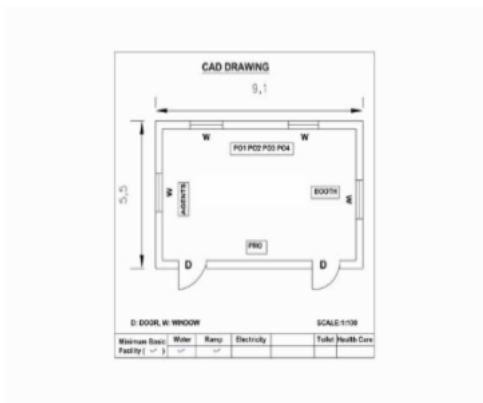

নিৰ্বাচক পঞ্জীয়ন বিষয়াৰ স্বাক্ষৰ

Nazri Naksha

Google Map View

Polling Station Building Front View

ভোটগ্ৰহন কেন্দ্ৰৰ সন্মুখৰ দৃশ্য

Cad View

Key MAP View

1 নাম : ভদ্রেশ্বৰী হাজৰিকা স্বামীৰ নাম: লোকাই হাজৰিকা ঘৰ নং : 1 বয়স : 94 লিঙ্গ : মহিলা	HGC1374567 ফটো উপলব্ধ	2 নাম : গিৰিধৰ হাজৰিকা পিতাৰ নাম: লোকাই হাজৰিকা ঘৰ নং : 1 বয়স : 43 লিঙ্গ : পুৰুষ	HGC1374578 ফটো উপলব্ধ	3 নাম : জানমনি হাজৰিকা স্বামীৰ নাম: গিৰিধৰ হাজৰিকা ঘৰ নং : 1 বয়স : 39 লিঙ্গ : মহিলা	HGC1374589 ফটো উপলব্ধ
4 নাম : বাথী প্ৰিয়া বৰা হাজৰিকা স্বামীৰ নাম: তপন হাজৰিকা ঘৰ নং : 1 বয়স : 19 লিঙ্গ : মহিলা	PWX0125435 ফটো উপলব্ধ	5 নাম : হেমকান্ত হাজৰিকা পিতাৰ নাম: তিলেশ্বৰ হাজৰিকা ঘৰ নং : 2 বয়স : 61 লিঙ্গ : পুৰুষ	HGC1374590 ফটো উপলব্ধ	6 নাম : তীথেশ্বৰী হাজৰিকা স্বামীৰ নাম: হেমকান্ত হাজৰিকা ঘৰ নং : 2 বয়স : 54 লিঙ্গ : মহিলা	HGC1374603 ফটো উপলব্ধ
7 নাম : প্ৰসেন হাজৰিকা পিতাৰ নাম: হেমকান্ত হাজৰিকা ঘৰ নং : 2 বয়স : 36 লিঙ্গ : পুৰুষ	HGC1374614 ফটো উপলব্ধ	8 নাম : শৈশাব হাজৰিকা পিতাৰ নাম: হেমকান্ত হাজৰিকা ঘৰ নং : 2 বয়স : 30 লিঙ্গ : পুৰুষ	HGC1385235 ফটো উপলব্ধ	9 নাম : শ্বপনা দাস হাজৰিকা স্বামীৰ নাম: প্ৰসেন হাজৰিকা ঘৰ নং : 2 বয়স : 27 লিঙ্গ : মহিলা	HGC1463272 ফটো উপলব্ধ
10 নাম : সুৰেন হাজৰিকা পিতাৰ নাম: তিলেশ্বৰ হাজৰিকা ঘৰ নং : 3 বয়স : 64 লিঙ্গ : পুৰুষ	HGC1374625 ফটো উপলব্ধ	11 নাম : সাবিত্ৰী হাজৰিকা স্বামীৰ নাম: দেবদত্ত হাজৰিকা ঘৰ নং : 3 বয়স : 36 লিঙ্গ : মহিলা	HGC1374636 ফটো উপলব্ধ	12 নাম : দেবদত্ত হাজৰিকা পিতাৰ নাম: সুৰেন হাজৰিকা ঘৰ নং : 3 বয়স : 33 লিঙ্গ : পুৰুষ	HGC1374647 ফটো উপলব্ধ
E 13 নাম : কৰ্ণেশ্বৰ দাস পিতাৰ নাম: পুৰ্ণেশ্বৰ দাস ঘৰ নং : 8 বয়স : 62 লিঙ্গ : পুৰুষ	HGC1374669 ফটো উপলব্ধ	14 নাম : গোপাল দাস পিতাৰ নাম: পুৰ্ণেশ্বৰ দাস ঘৰ নং : 8 বয়স : 60 লিঙ্গ : পুৰুষ	HGC1374670 ফটো উপলব্ধ	15 নাম : কলি দাস স্বামীৰ নাম: কৰ্ণেশ্বৰ দাস ঘৰ নং : 8 বয়স : 57 লিঙ্গ : মহিলা	HGC1374681 ফটো উপলব্ধ
16 নাম : কলিমন দাস পিতাৰ নাম: পুৰ্ণেশ্বৰ দাস ঘৰ নং : 8 বয়স : 48 লিঙ্গ : পুৰুষ	HGC1374692 ফটো উপলব্ধ	17 নাম : জোনমনি দাস স্বামীৰ নাম: গোপাল দাস ঘৰ নং : 8 বয়স : 48 লিঙ্গ : মহিলা	HGC1374716 ফটো উপলব্ধ	18 নাম : জিলি দাস পিতাৰ নাম: পুৰ্ণেশ্বৰ দাস ঘৰ নং : 8 বয়স : 44 লিঙ্গ : মহিলা	HGC1374705 ফটো উপলব্ধ
19 নাম : ভাইকন শইকীয়া পিতাৰ নাম: পদোশ্বৰ শইকীয়া ঘৰ নং : 8ক বয়স : 35 লিঙ্গ : পুৰুষ	HGC1272616 ফটো উপলব্ধ	20 নাম : চুমি শইকীয়া স্বামীৰ নাম: বিফুল শইকীয়া ঘৰ নং : 8ক বয়স : 33 লিঙ্গ : মহিলা	HGC1245620 ফটো উপলব্ধ	21 নাম : বিকাশ দাস পিতাৰ নাম: ক্ষিৰেশ্বৰ দাস ঘৰ নং : 8ক বয়স : 27 লিঙ্গ : পুৰুষ	HGC0409383 ফটো উপলব্ধ
22 নাম : বিনামাই দাস স্বামীৰ নাম: কুশৰাম দাস ঘৰ নং : 5 বয়স : 69 লিঙ্গ : মহিলা	HGC1374738 ফটো উপলব্ধ	23 নাম : যতিন দাস পিতাৰ নাম: কুশৰাম দাস ঘৰ নং : 5 বয়স : 38 লিঙ্গ : পুৰুষ	HGC1374750 ফটো উপলব্ধ	24 নাম : মৰমী দাস স্বামীৰ নাম: যতিন দাস ঘৰ নং : 5 বয়স : 30 লিঙ্গ : মহিলা	HGC0223362 ফটো উপলব্ধ
25 নাম : কাশী দাস বনিয়া স্বামীৰ নাম: বেব বনিয়া ঘৰ নং : 5 বয়স : 24 লিঙ্গ : মহিলা	HGC3471646 ফটো উপলব্ধ	26 নাম : কুমলি দাস স্বামীৰ নাম: ভুবন দাস ঘৰ নং : 6 বয়স : 66 লিঙ্গ : মহিলা	HGC1374772 ফটো উপলব্ধ	27 নাম : দিগ্গি দাস পিতাৰ নাম: ভুবন দাস ঘৰ নং : 6 বয়স : 46 লিঙ্গ : মহিলা	HGC1374783 ফটো উপলব্ধ
28 নাম : অনিল দাস পিতাৰ নাম: ভুবন দাস ঘৰ নং : 6 বয়স : 44 লিঙ্গ : পুৰুষ	HGC1374794 ফটো উপলব্ধ	29 নাম : নিপঞ্জয় দাস পিতাৰ নাম: ভুবন দাস ঘৰ নং : 6 বয়স : 39 লিঙ্গ : পুৰুষ	HGC1374807 ফটো উপলব্ধ	30 নাম : লখিমী দাস স্বামীৰ নাম: অনিল দাস ঘৰ নং : 6 বয়স : 37 লিঙ্গ : মহিলা	HGC1374818 ফটো উপলব্ধ