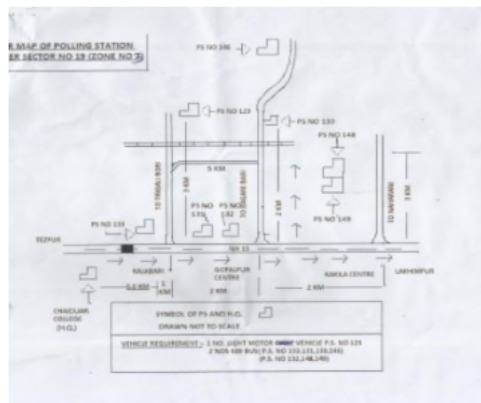

নিৰ্বাচক পঞ্জীয়ন বিষয়াৰ স্বাক্ষৰ

Nazri Naksha

Google Map View

Polling Station Building Front View

ভোটগ্ৰহন কেন্দ্ৰৰ সন্মুখৰ দৃশ্য

Cad View

Key MAP View

1 নাম : লস্মিকা গগৈ বৰা স্বামীৰ নাম: দিপুমনি বৰা ঘৰ নং : 3 বয়স : 30 লিঙ্গ : মহিলা	HGC0281816 ফটো উপলব্ধ	S 2 নাম : হিমাদ্ৰী বৰা গৌহাই স্বামীৰ নাম: বিপ্লৱ গৌহাই ঘৰ নং : 5 বয়স : 29 লিঙ্গ : মহিলা	HGC1242338 ফটো উপলব্ধ	3 নাম : মনদীপ শইকীয়া পিতাৰ নাম: মুকুত শইকীয়া ঘৰ নং : 5ক বয়স : 23 লিঙ্গ : পুৰুষ	HGC0619221 ফটো উপলব্ধ
4 নাম : প্ৰসন্ন মহন্ত পিতাৰ নাম: ধৰ্ম মহন্ত ঘৰ নং : 06 বয়স : 23 লিঙ্গ : পুৰুষ	HGC1234558 ফটো উপলব্ধ	5 নাম : দিপালী সন্দিকৈ স্বামীৰ নাম: লোহিত সন্দিকৈ ঘৰ নং : 6ক বয়স : 24 লিঙ্গ : মহিলা	HGC1253616 ফটো উপলব্ধ	6 নাম : মুহিধৰ বৰুৱা পিতাৰ নাম: চৰ্বিন বৰুৱা ঘৰ নং : 10 বয়স : 63 লিঙ্গ : পুৰুষ	HGC1459036 ফটো উপলব্ধ
7 নাম : জিটুমণী বৰুৱা পিতাৰ নাম: মুহিধৰ বৰুৱা ঘৰ নং : 10 বয়স : 27 লিঙ্গ : পুৰুষ	HGC0227082 ফটো উপলব্ধ	8 নাম : খুটিৰাম লিখক পিতাৰ নাম: ভোগাই লিখক ঘৰ নং : 10 বয়স : 76 লিঙ্গ : পুৰুষ	HGC1454575 ফটো উপলব্ধ	9 নাম : দিবালতা লিখক স্বামীৰ নাম: খুটিৰাম লিখক ঘৰ নং : 10 বয়স : 59 লিঙ্গ : মহিলা	HGC1454586 ফটো উপলব্ধ
10 নাম : মনোজ কুমাৰ লিখক পিতাৰ নাম: খুটিৰাম লিখক ঘৰ নং : 10 বয়স : 41 লিঙ্গ : পুৰুষ	HGC0503540 ফটো উপলব্ধ	R 11 নাম : মনোজ লিখক পিতাৰ নাম: খুটিৰাম লিখক ঘৰ নং : 10 বয়স : 37 লিঙ্গ : পুৰুষ	HGC1454600 ফটো উপলব্ধ	S 12 নাম : ত্ৰিবেনী লিখক পিতাৰ নাম: খুটিৰাম লিখক ঘৰ নং : 10 বয়স : 34 লিঙ্গ : মহিলা	HGC1454611 ফটো উপলব্ধ
E 13 নাম : বিনন্দ বৰুৱা পিতাৰ নাম: বণীৰাম বৰুৱা ঘৰ নং : 18 বয়স : 89 লিঙ্গ : পুৰুষ	HGC1454622 ফটো উপলব্ধ	14 নাম : ববিন্দ বৰুৱা পিতাৰ নাম: বিনন্দ বৰুৱা ঘৰ নং : 18 বয়স : 54 লিঙ্গ : পুৰুষ	HGC1454633 ফটো উপলব্ধ	15 নাম : ভবেন বৰুৱা পিতাৰ নাম: বিনন্দ বৰুৱা ঘৰ নং : 18 বয়স : 54 লিঙ্গ : পুৰুষ	HGC1454677 ফটো উপলব্ধ
16 নাম : নিৰ্মলা বৰুৱা স্বামীৰ নাম: ববিন্দ বৰুৱা ঘৰ নং : 18 বয়স : 52 লিঙ্গ : মহিলা	HGC1454644 ফটো উপলব্ধ	17 নাম : ৰপালী বৰুৱা স্বামীৰ নাম: উমেশ বৰুৱা ঘৰ নং : 18 বয়স : 48 লিঙ্গ : মহিলা	HGC1454666 ফটো উপলব্ধ	18 নাম : কমলা বৰুৱা স্বামীৰ নাম: ভবেন বৰুৱা ঘৰ নং : 18 বয়স : 45 লিঙ্গ : মহিলা	HGC1454688 ফটো উপলব্ধ
19 নাম : পৰমা বৰুৱা পিতাৰ নাম: বিনন্দ বৰুৱা ঘৰ নং : 18 বয়স : 44 লিঙ্গ : পুৰুষ	HGC1454699 ফটো উপলব্ধ	20 নাম : বুলবুল জ্যোতি বৰুৱা পিতাৰ নাম: ববিন্দ বৰুৱা ঘৰ নং : 18 বয়স : 33 লিঙ্গ : পুৰুষ	HGC2313113 ফটো উপলব্ধ	21 নাম : বুলবুল জ্যোতি বৰুৱা পিতাৰ নাম: ববিন্দ বৰুৱা ঘৰ নং : 18 বয়স : 33 লিঙ্গ : পুৰুষ	HGC0452342 ফটো উপলব্ধ
22 নাম : শ্ৰেণী বৰা বৰুৱা স্বামীৰ নাম: পৰমা বৰুৱা ঘৰ নং : 14 বয়স : 30 লিঙ্গ : মহিলা	HGC0228130 ফটো উপলব্ধ	23 নাম : জ্যোতিময়ী বৰুৱা পিতাৰ নাম: ভবেন বৰুৱা ঘৰ নং : 14 বয়স : 28 লিঙ্গ : পুৰুষ	HGC0227215 ফটো উপলব্ধ	24 নাম : শিখামনি বৰা স্বামীৰ নাম: বুলবুল জ্যোতি বৰুৱা ঘৰ নং : 14 বয়স : 27 লিঙ্গ : মহিলা	PWX0086660 ফটো উপলব্ধ
25 নাম : বৰ্ষা ৰানী বৰুৱা পিতাৰ নাম: উমেশ বৰুৱা ঘৰ নং : 14 বয়স : 24 লিঙ্গ : মহিলা	HGC0629287 ফটো উপলব্ধ	26 নাম : গিৰিন্দ বৰুৱা পিতাৰ নাম: বিনন্দ বৰুৱা ঘৰ নং : 18ক বয়স : 50 লিঙ্গ : পুৰুষ	HGC1454702 ফটো উপলব্ধ	27 নাম : জুৰি বৰুৱা ৰাজখোৱা স্বামীৰ নাম: গিৰিন্দ বৰুৱা ঘৰ নং : 18ক বয়স : 45 লিঙ্গ : মহিলা	HGC1454713 ফটো উপলব্ধ
28 নাম : ক্ষীৰেশ্বৰ ৰাজখোৱা পিতাৰ নাম: মোলাই ৰাজখোৱা ঘৰ নং : 16 বয়স : 74 লিঙ্গ : পুৰুষ	HGC1454724 ফটো উপলব্ধ	29 নাম : পদমী ৰাজখোৱা স্বামীৰ নাম: ক্ষীৰেশ্বৰ ৰাজখোৱা ঘৰ নং : 16 বয়স : 69 লিঙ্গ : মহিলা	HGC1454735 ফটো উপলব্ধ	30 নাম : স্মৃতি ৰাজখোৱা পিতাৰ নাম: ক্ষীৰেশ্বৰ ৰাজখোৱা ঘৰ নং : 16 বয়স : 42 লিঙ্গ : মহিলা	HGC1454746 ফটো উপলব্ধ