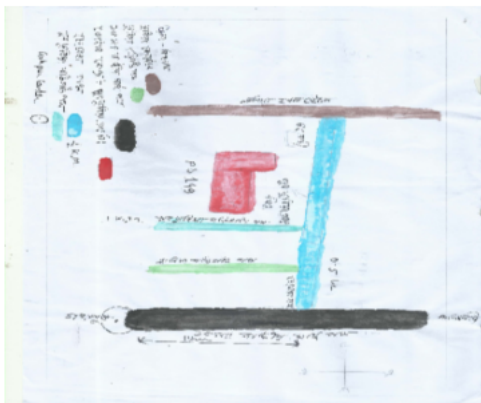

Nazri Naksha