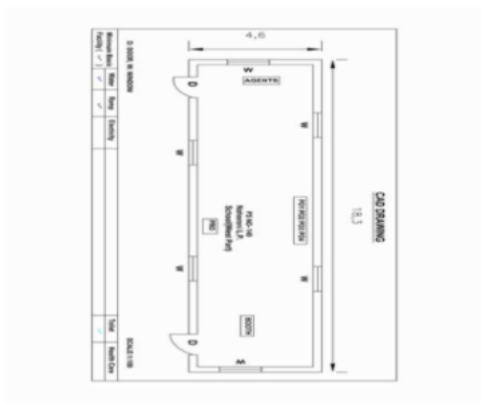

নিৰ্বাচক পঞ্জীয়ন বিষয়াৰ স্বাক্ষৰ

Nazri Naksha

Google Map View

Polling Station Building Front View

ভোটগ্ৰহন কেন্দ্ৰৰ সন্মুখৰ দৃশ্য

Cad View

Key MAP View

1 নাম : লস্মিকা গগৈ বৰা স্বামীৰ নাম: দিপুমনি বৰা ঘৰ নং : 3 বয়স : 30 লিঙ্গ : মহিলা	HGC0281816 ফটো উপলব্ধ	S 2 নাম : হিমাদ্ৰী বৰা গৌহাই স্বামীৰ নাম: বিপ্লৱ গৌহাই ঘৰ নং : 5 বয়স : 29 লিঙ্গ : মহিলা	HGC1242338 ফটো উপলব্ধ	3 নাম : মনদীপ শইকীয়া পিতাৰ নাম: মুকুত শইকীয়া ঘৰ নং : 5ক বয়স : 23 লিঙ্গ : পুৰুষ	HGC0619221 ফটো উপলব্ধ
4 নাম : প্ৰসন্ন মহন্ত পিতাৰ নাম: ধৰ্ম মহন্ত ঘৰ নং : 06 বয়স : 23 লিঙ্গ : পুৰুষ	HGC1234558 ফটো উপলব্ধ	5 নাম : দিপালী সন্দিকৈ স্বামীৰ নাম: লোহিত সন্দিকৈ ঘৰ নং : 6ক বয়স : 24 লিঙ্গ : মহিলা	HGC1253616 ফটো উপলব্ধ	6 নাম : মুহিধৰ বৰুৱা পিতাৰ নাম: চৰ্বিন বৰুৱা ঘৰ নং : 10 বয়স : 63 লিঙ্গ : পুৰুষ	HGC1459036 ফটো উপলব্ধ
7 নাম : জিটুমণী বৰুৱা পিতাৰ নাম: মুহিধৰ বৰুৱা ঘৰ নং : 10 বয়স : 27 লিঙ্গ : পুৰুষ	HGC0227082 ফটো উপলব্ধ	8 নাম : খুটিৰাম লিখক পিতাৰ নাম: ভোগাই লিখক ঘৰ নং : 10 বয়স : 76 লিঙ্গ : পুৰুষ	HGC1454575 ফটো উপলব্ধ	9 নাম : দিবালতা লিখক স্বামীৰ নাম: খুটিৰাম লিখক ঘৰ নং : 10 বয়স : 59 লিঙ্গ : মহিলা	HGC1454586 ফটো উপলব্ধ
10 নাম : মনোজ কুমাৰ লিখক পিতাৰ নাম: খুটিৰাম লিখক ঘৰ নং : 10 বয়স : 41 লিঙ্গ : পুৰুষ	HGC0503540 ফটো উপলব্ধ	R 11 নাম : মনোজ লিখক পিতাৰ নাম: খুটিৰাম লিখক ঘৰ নং : 10 বয়স : 37 লিঙ্গ : পুৰুষ	HGC1454600 ফটো উপলব্ধ	S 12 নাম : ত্ৰিবেনী লিখক পিতাৰ নাম: খুটিৰাম লিখক ঘৰ নং : 10 বয়স : 34 লিঙ্গ : মহিলা	HGC1454611 ফটো উপলব্ধ
E 13 নাম : বিনন্দ বৰুৱা পিতাৰ নাম: বণীৰাম বৰুৱা ঘৰ নং : 18 বয়স : 89 লিঙ্গ : পুৰুষ	HGC1454622 ফটো উপলব্ধ	14 নাম : ববিন্দ বৰুৱা পিতাৰ নাম: বিনন্দ বৰুৱা ঘৰ নং : 18 বয়স : 54 লিঙ্গ : পুৰুষ	HGC1454633 ফটো উপলব্ধ	15 নাম : ভবেন বৰুৱা পিতাৰ নাম: বিনন্দ বৰুৱা ঘৰ নং : 18 বয়স : 54 লিঙ্গ : পুৰুষ	HGC1454677 ফটো উপলব্ধ
16 নাম : নিৰ্মলা বৰুৱা স্বামীৰ নাম: ববিন্দ বৰুৱা ঘৰ নং : 18 বয়স : 52 লিঙ্গ : মহিলা	HGC1454644 ফটো উপলব্ধ	17 নাম : ৰপালী বৰুৱা স্বামীৰ নাম: উমেশ বৰুৱা ঘৰ নং : 18 বয়স : 48 লিঙ্গ : মহিলা	HGC1454666 ফটো উপলব্ধ	18 নাম : কমলা বৰুৱা স্বামীৰ নাম: ভবেন বৰুৱা ঘৰ নং : 18 বয়স : 45 লিঙ্গ : মহিলা	HGC1454688 ফটো উপলব্ধ
19 নাম : পৰমা বৰুৱা পিতাৰ নাম: বিনন্দ বৰুৱা ঘৰ নং : 18 বয়স : 44 লিঙ্গ : পুৰুষ	HGC1454699 ফটো উপলব্ধ	20 নাম : বুলবুল জ্যোতি বৰুৱা পিতাৰ নাম: ববিন্দ বৰুৱা ঘৰ নং : 18 বয়স : 33 লিঙ্গ : পুৰুষ	HGC2313113 ফটো উপলব্ধ	21 নাম : বুলবুল জ্যোতি বৰুৱা পিতাৰ নাম: ববিন্দ বৰুৱা ঘৰ নং : 18 বয়স : 33 লিঙ্গ : পুৰুষ	HGC0452342 ফটো উপলব্ধ
22 নাম : শ্ৰেণী বৰা বৰুৱা স্বামীৰ নাম: পৰমা বৰুৱা ঘৰ নং : 14 বয়স : 30 লিঙ্গ : মহিলা	HGC0228130 ফটো উপলব্ধ	23 নাম : জ্যোতিময়ী বৰুৱা পিতাৰ নাম: ভবেন বৰুৱা ঘৰ নং : 14 বয়স : 28 লিঙ্গ : পুৰুষ	HGC0227215 ফটো উপলব্ধ	24 নাম : শিখামনি বৰা স্বামীৰ নাম: বুলবুল জ্যোতি বৰুৱা ঘৰ নং : 14 বয়স : 27 লিঙ্গ : মহিলা	PWX0086660 ফটো উপলব্ধ
25 নাম : বৰ্ষা ৰানী বৰুৱা পিতাৰ নাম: উমেশ বৰুৱা ঘৰ নং : 14 বয়স : 24 লিঙ্গ : মহিলা	HGC0629287 ফটো উপলব্ধ	26 নাম : গিৰিন্দ বৰুৱা পিতাৰ নাম: বিনন্দ বৰুৱা ঘৰ নং : 18ক বয়স : 50 লিঙ্গ : পুৰুষ	HGC1454702 ফটো উপলব্ধ	27 নাম : জুৰি বৰুৱা ৰাজখোৱা স্বামীৰ নাম: গিৰিন্দ বৰুৱা ঘৰ নং : 18ক বয়স : 45 লিঙ্গ : মহিলা	HGC1454713 ফটো উপলব্ধ
28 নাম : ক্ষীৰেশ্বৰ ৰাজখোৱা পিতাৰ নাম: মোলাই ৰাজখোৱা ঘৰ নং : 16 বয়স : 74 লিঙ্গ : পুৰুষ	HGC1454724 ফটো উপলব্ধ	29 নাম : পদমী ৰাজখোৱা স্বামীৰ নাম: ক্ষীৰেশ্বৰ ৰাজখোৱা ঘৰ নং : 16 বয়স : 69 লিঙ্গ : মহিলা	HGC1454735 ফটো উপলব্ধ	30 নাম : স্মৃতি ৰাজখোৱা পিতাৰ নাম: ক্ষীৰেশ্বৰ ৰাজখোৱা ঘৰ নং : 16 বয়স : 42 লিঙ্গ : মহিলা	HGC1454746 ফটো উপলব্ধ