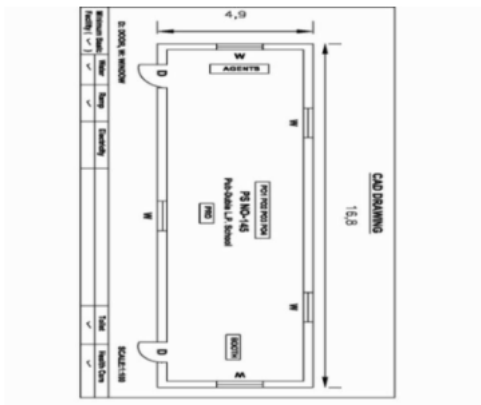

নিৰ্বাচক পঞ্জীয়ন বিষয়াৰ স্বাক্ষৰ

Nazri Naksha

Google Map View

Polling Station Building Front View

ভোটগ্ৰহন কেন্দ্ৰৰ সন্মুখৰ দৃশ্য

Cad View

Key MAP View

| | | | | | |
|---|--------------------------|---|--------------------------|---|--------------------------|
| 1 নাম : বৰষা গগৈ পিতাৰ নাম: হেমন্ত গগৈ ঘৰ নং : ৩৩ক বয়স : 27 লিঙ্গ : মহিলা | HGC0296533 ফটো উপলব্ধ | 2 নাম : ৰিপন হাজৰীকা পিতাৰ নাম: চন্দ্ৰ হাজৰীকা ঘৰ নং : ১৬৪ক বয়স : 26 লিঙ্গ : পুৰুষ | HGC0295493 ফটো উপলব্ধ | 3 নাম : নিলোতপল গগৈ পিতাৰ নাম: তপন গগৈ ঘৰ নং : ৮১ক বয়স : 26 লিঙ্গ : পুৰুষ | HGC0307942 ফটো উপলব্ধ |
| 4 নাম : বিৰেন গগৈ পিতাৰ নাম: মাধৱাম গগৈ ঘৰ নং : ১ বয়স : 70 লিঙ্গ : পুৰুষ | HGC0013483 ফটো উপলব্ধ | 5 নাম : নিলীমা গগৈ মাতৃৰ নাম: বিৰেন গগৈ ঘৰ নং : ১ বয়স : 63 লিঙ্গ : মহিলা | HGC0013484 ফটো উপলব্ধ | 6 নাম : প্ৰাঞ্জল কুমাৰ গগৈ পিতাৰ নাম: বিৰেন গগৈ ঘৰ নং : ১ বয়স : 46 লিঙ্গ : পুৰুষ | HGC0013485 ফটো উপলব্ধ |
| 7 নাম : ৰিজমনি গগৈ পিতাৰ নাম: বিৰেন গগৈ ঘৰ নং : ১ বয়স : 39 লিঙ্গ : মহিলা | HGC1424595 ফটো উপলব্ধ | 8 নাম : ত্ৰিবেণী বৰগোহাঁই গগৈ স্বামীৰ নাম: প্ৰাঞ্জল কুমাৰ গগৈ ঘৰ নং : 1 বয়স : 36 লিঙ্গ : মহিলা | HGC0208504 ফটো উপলব্ধ | 9 নাম : ৰুধিৰ ৰাজ বৰা পিতাৰ নাম: মৃত ৰত্নেশ্বৰ বৰা ঘৰ নং : 01 বয়স : 20 লিঙ্গ : পুৰুষ | PWX0108712 ফটো উপলব্ধ |
| 10 নাম : বুল গগৈ স্বামীৰ নাম: দণ্ডী গগৈ ঘৰ নং : ২ বয়স : 57 লিঙ্গ : মহিলা | HGC1424619 ফটো উপলব্ধ | 11 নাম : পপী খাউন্ড গগৈ স্বামীৰ নাম: মনোজ গগৈ ঘৰ নং : ২ বয়স : 40 লিঙ্গ : মহিলা | HGC0066548 ফটো উপলব্ধ | 12 নাম : মনোজ গগৈ পিতাৰ নাম: দণ্ডী গগৈ ঘৰ নং : ২ বয়স : 38 লিঙ্গ : পুৰুষ | HGC1424620 ফটো উপলব্ধ |
| 13 নাম : জ্যোত্স্না বৰা গগৈ স্বামীৰ নাম: পুৰনানন্দ গগৈ ঘৰ নং : ২ক বয়স : 37 লিঙ্গ : মহিলা | HGC0429597 ফটো উপলব্ধ | 14 নাম : দেবেশ্বৰী গগৈ স্বামীৰ নাম: সোমেশ্বৰ গগৈ ঘৰ নং : ২ক বয়স : 63 লিঙ্গ : মহিলা | HGC1424631 ফটো উপলব্ধ | 15 নাম : নিলমনি গগৈ পিতাৰ নাম: সোমেশ্বৰ গগৈ ঘৰ নং : ২ক বয়স : 48 লিঙ্গ : পুৰুষ | HGC1424642 ফটো উপলব্ধ |
| 16 নাম : পুৰনানন্দ গগৈ পিতাৰ নাম: সোমেশ্বৰ গগৈ ঘৰ নং : ২ক বয়স : 46 লিঙ্গ : পুৰুষ | HGC1424653 ফটো উপলব্ধ | 17 নাম : নিৰদা গগৈ স্বামীৰ নাম: নিলমনী গগৈ ঘৰ নং : ২ক বয়স : 43 লিঙ্গ : মহিলা | HGC1424675 ফটো উপলব্ধ | 18 নাম : অম্বিকা গগৈ স্বামীৰ নাম: গিৰিশ গগৈ ঘৰ নং : ৩ বয়স : 75 লিঙ্গ : মহিলা | HGC1424686 ফটো উপলব্ধ |
| 19 নাম : কল্পনা গগৈ স্বামীৰ নাম: কেলাশ গগৈ ঘৰ নং : ৩ বয়স : 48 লিঙ্গ : মহিলা | HGC0100636 ফটো উপলব্ধ | 20 নাম : নয়নজ্যোতি গগৈ পিতাৰ নাম: গিৰিশ গগৈ ঘৰ নং : ৩ বয়স : 46 লিঙ্গ : পুৰুষ | HGC1424733 ফটো উপলব্ধ | 21 নাম : ভাৰতী গগৈ স্বামীৰ নাম: মানসপ্ৰতীম গগৈ ঘৰ নং : ৩ বয়স : 46 লিঙ্গ : মহিলা | HGC1424744 ফটো উপলব্ধ |
| 22 নাম : কাব্যশ্ৰী গগৈ পিতাৰ নাম: নৱ গগৈ ঘৰ নং : ৩ক বয়স : 27 লিঙ্গ : মহিলা | HGC0211144 ফটো উপলব্ধ | 23 নাম : পূজাশ্ৰী গগৈ পিতাৰ নাম: নৱ গগৈ ঘৰ নং : ৩ক বয়স : 29 লিঙ্গ : মহিলা | HGC0329631 ফটো উপলব্ধ | R নাম : নৱ গগৈ পিতাৰ নাম: গিৰিশ গগৈ ঘৰ নং : ৩ক বয়স : 56 লিঙ্গ : পুৰুষ | HGC0562256 ফটো উপলব্ধ |
| 25 নাম : মঞ্জলা দাস গগৈ স্বামীৰ নাম: নৱ গগৈ ঘৰ নং : ৩ বয়স : 55 লিঙ্গ : মহিলা | HGC0561464 ফটো উপলব্ধ | 26 নাম : ভাগ্যশ্ৰী গগৈ পিতাৰ নাম: নৱ কুমাৰ গগৈ ঘৰ নং : ৩ক বয়স : 21 লিঙ্গ : মহিলা | HGC3447752 ফটো উপলব্ধ | 27 নাম : নবকুমাৰ গগৈ পিতাৰ নাম: গিৰিশ গগৈ ঘৰ নং : ৩ক বয়স : 53 লিঙ্গ : পুৰুষ | HGC1424697 ফটো উপলব্ধ |
| 28 নাম : ছবিন গগৈ পিতাৰ নাম: পূৰ্ণ গগৈ ঘৰ নং : ৪ বয়স : 48 লিঙ্গ : পুৰুষ | HGC1424766 ফটো উপলব্ধ | 29 নাম : সবিতা গগৈ স্বামীৰ নাম: ছবিন গগৈ ঘৰ নং : ৪ বয়স : 43 লিঙ্গ : মহিলা | HGC1424777 ফটো উপলব্ধ | 30 নাম : কমল গগৈ পিতাৰ নাম: পূৰ্ণ গগৈ ঘৰ নং : ৫ বয়স : 68 লিঙ্গ : পুৰুষ | HGC1424788 ফটো উপলব্ধ |