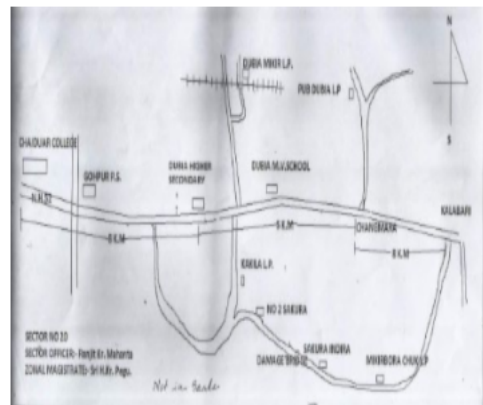

নিৰ্বাচক পঞ্জীয়ন বিষয়াৰ স্বাক্ষৰ

Nazri Naksha

Google Map View

Polling Station Building Front View

ভোটগ্ৰহন কেন্দ্ৰৰ সন্মুখৰ দৃশ্য

Cad View

Key MAP View

| | | | | | |
|---|--------------------------|---|--------------------------|---|--------------------------|
| 1 নাম : বৰষা গগৈ পিতাৰ নাম: হেমন্ত গগৈ ঘৰ নং : ৩৩ক বয়স : 27 লিঙ্গ : মহিলা | HGC0296533 ফটো উপলব্ধ | 2 নাম : ৰিপন হাজৰীকা পিতাৰ নাম: চন্দ্ৰ হাজৰীকা ঘৰ নং : ১৬৪ক বয়স : 26 লিঙ্গ : পুৰুষ | HGC0295493 ফটো উপলব্ধ | 3 নাম : নিলোতপল গগৈ পিতাৰ নাম: তপন গগৈ ঘৰ নং : ৮১ক বয়স : 26 লিঙ্গ : পুৰুষ | HGC0307942 ফটো উপলব্ধ |
| 4 নাম : বিৰেন গগৈ পিতাৰ নাম: মাধৱাম গগৈ ঘৰ নং : ১ বয়স : 70 লিঙ্গ : পুৰুষ | HGC0013483 ফটো উপলব্ধ | 5 নাম : নিলীমা গগৈ মাতৃৰ নাম: বিৰেন গগৈ ঘৰ নং : ১ বয়স : 63 লিঙ্গ : মহিলা | HGC0013484 ফটো উপলব্ধ | 6 নাম : প্ৰাঞ্জল কুমাৰ গগৈ পিতাৰ নাম: বিৰেন গগৈ ঘৰ নং : ১ বয়স : 46 লিঙ্গ : পুৰুষ | HGC0013485 ফটো উপলব্ধ |
| 7 নাম : ৰিজমনি গগৈ পিতাৰ নাম: বিৰেন গগৈ ঘৰ নং : ১ বয়স : 39 লিঙ্গ : মহিলা | HGC1424595 ফটো উপলব্ধ | 8 নাম : ত্ৰিবেণী বৰগোহাঁই গগৈ স্বামীৰ নাম: প্ৰাঞ্জল কুমাৰ গগৈ ঘৰ নং : 1 বয়স : 36 লিঙ্গ : মহিলা | HGC0208504 ফটো উপলব্ধ | 9 নাম : ৰুধিৰ ৰাজ বৰা পিতাৰ নাম: মৃত ৰত্নেশ্বৰ বৰা ঘৰ নং : 01 বয়স : 20 লিঙ্গ : পুৰুষ | PWX0108712 ফটো উপলব্ধ |
| 10 নাম : বুল গগৈ স্বামীৰ নাম: দণ্ডী গগৈ ঘৰ নং : ২ বয়স : 57 লিঙ্গ : মহিলা | HGC1424619 ফটো উপলব্ধ | 11 নাম : পপী খাউন্ড গগৈ স্বামীৰ নাম: মনোজ গগৈ ঘৰ নং : ২ বয়স : 40 লিঙ্গ : মহিলা | HGC0066548 ফটো উপলব্ধ | 12 নাম : মনোজ গগৈ পিতাৰ নাম: দণ্ডী গগৈ ঘৰ নং : ২ বয়স : 38 লিঙ্গ : পুৰুষ | HGC1424620 ফটো উপলব্ধ |
| 13 নাম : জ্যোত্স্না বৰা গগৈ স্বামীৰ নাম: পুৰনানন্দ গগৈ ঘৰ নং : ২ক বয়স : 37 লিঙ্গ : মহিলা | HGC0429597 ফটো উপলব্ধ | 14 নাম : দেবেশ্বৰী গগৈ স্বামীৰ নাম: সোমেশ্বৰ গগৈ ঘৰ নং : ২ক বয়স : 63 লিঙ্গ : মহিলা | HGC1424631 ফটো উপলব্ধ | 15 নাম : নিলমনি গগৈ পিতাৰ নাম: সোমেশ্বৰ গগৈ ঘৰ নং : ২ক বয়স : 48 লিঙ্গ : পুৰুষ | HGC1424642 ফটো উপলব্ধ |
| 16 নাম : পুৰনানন্দ গগৈ পিতাৰ নাম: সোমেশ্বৰ গগৈ ঘৰ নং : ২ক বয়স : 46 লিঙ্গ : পুৰুষ | HGC1424653 ফটো উপলব্ধ | 17 নাম : নিৰদা গগৈ স্বামীৰ নাম: নিলমনী গগৈ ঘৰ নং : ২ক বয়স : 43 লিঙ্গ : মহিলা | HGC1424675 ফটো উপলব্ধ | 18 নাম : অম্বিকা গগৈ স্বামীৰ নাম: গিৰিশ গগৈ ঘৰ নং : ৩ বয়স : 75 লিঙ্গ : মহিলা | HGC1424686 ফটো উপলব্ধ |
| 19 নাম : কল্পনা গগৈ স্বামীৰ নাম: কেলাশ গগৈ ঘৰ নং : ৩ বয়স : 48 লিঙ্গ : মহিলা | HGC0100636 ফটো উপলব্ধ | 20 নাম : নয়নজ্যোতি গগৈ পিতাৰ নাম: গিৰিশ গগৈ ঘৰ নং : ৩ বয়স : 46 লিঙ্গ : পুৰুষ | HGC1424733 ফটো উপলব্ধ | 21 নাম : ভাৰতী গগৈ স্বামীৰ নাম: মানসপ্ৰতীম গগৈ ঘৰ নং : ৩ বয়স : 46 লিঙ্গ : মহিলা | HGC1424744 ফটো উপলব্ধ |
| 22 নাম : কাব্যশ্ৰী গগৈ পিতাৰ নাম: নৱ গগৈ ঘৰ নং : ৩ক বয়স : 27 লিঙ্গ : মহিলা | HGC0211144 ফটো উপলব্ধ | 23 নাম : পূজাশ্ৰী গগৈ পিতাৰ নাম: নৱ গগৈ ঘৰ নং : ৩ক বয়স : 29 লিঙ্গ : মহিলা | HGC0329631 ফটো উপলব্ধ | R নাম : নৱ গগৈ পিতাৰ নাম: গিৰিশ গগৈ ঘৰ নং : ৩ক বয়স : 56 লিঙ্গ : পুৰুষ | HGC0562256 ফটো উপলব্ধ |
| 25 নাম : মঞ্জলা দাস গগৈ স্বামীৰ নাম: নৱ গগৈ ঘৰ নং : ৩ বয়স : 55 লিঙ্গ : মহিলা | HGC0561464 ফটো উপলব্ধ | 26 নাম : ভাগ্যশ্ৰী গগৈ পিতাৰ নাম: নৱ কুমাৰ গগৈ ঘৰ নং : ৩ক বয়স : 21 লিঙ্গ : মহিলা | HGC3447752 ফটো উপলব্ধ | 27 নাম : নবকুমাৰ গগৈ পিতাৰ নাম: গিৰিশ গগৈ ঘৰ নং : ৩ক বয়স : 53 লিঙ্গ : পুৰুষ | HGC1424697 ফটো উপলব্ধ |
| 28 নাম : ছবিন গগৈ পিতাৰ নাম: পূৰ্ণ গগৈ ঘৰ নং : ৪ বয়স : 48 লিঙ্গ : পুৰুষ | HGC1424766 ফটো উপলব্ধ | 29 নাম : সবিতা গগৈ স্বামীৰ নাম: ছবিন গগৈ ঘৰ নং : ৪ বয়স : 43 লিঙ্গ : মহিলা | HGC1424777 ফটো উপলব্ধ | 30 নাম : কমল গগৈ পিতাৰ নাম: পূৰ্ণ গগৈ ঘৰ নং : ৫ বয়স : 68 লিঙ্গ : পুৰুষ | HGC1424788 ফটো উপলব্ধ |