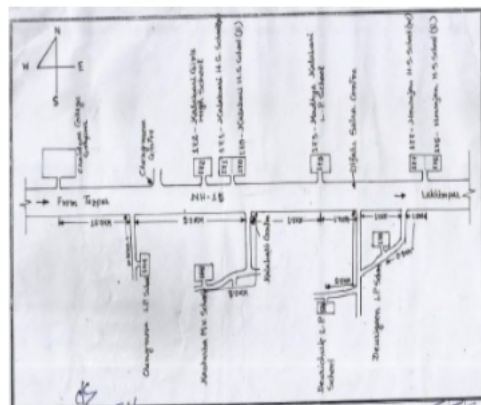

নিৰ্বাচক পঞ্জীয়ন বিষয়াৰ স্বাক্ষৰ

Nazri Naksha

Google Map View

Polling Station Building Front View

ভোটগ্ৰহন কেন্দ্ৰৰ সন্মুখৰ দৃশ্য

Cad View

Key MAP View

1 নাম : কিৰন বৰা স্বামীৰ নাম: তৰুন বৰা ঘৰ নং : ১ বয়স : 73 লিঙ্গ : মহিলা	HGC1724578 ফটো উপলব্ধ	2 নাম : ৰাজীৱ বৰা পিতাৰ নাম: তৰুন বৰা ঘৰ নং : ১ বয়স : 46 লিঙ্গ : পুৰুষ	HGC1724590 ফটো উপলব্ধ	3 নাম : ৰান্না শইকীয়া স্বামীৰ নাম: ৰাজীৱ বৰা ঘৰ নং : ১ বয়স : 42 লিঙ্গ : মহিলা	HGC1724614 ফটো উপলব্ধ
4 নাম : নিশিতা বৰা পিতাৰ নাম: প্ৰণৱ বৰা ঘৰ নং : ১ক বয়স : 23 লিঙ্গ : মহিলা	HGC3448156 ফটো উপলব্ধ	5 নাম : প্ৰনৱ বৰা পিতাৰ নাম: তৰুন বৰা ঘৰ নং : ১ক বয়স : 53 লিঙ্গ : পুৰুষ	HGC2264746 ফটো উপলব্ধ	6 নাম : জানমনী বৰুৱা স্বামীৰ নাম: প্ৰনৱ বৰা ঘৰ নং : ১ক বয়স : 44 লিঙ্গ : মহিলা	HGC2264757 ফটো উপলব্ধ
7 নাম : অংকিতা বৰা পিতাৰ নাম: দিলীপ বৰা ঘৰ নং : ৩ বয়স : 27 লিঙ্গ : মহিলা	HGC0348474 ফটো উপলব্ধ	8 নাম : বিপুল বৰা পিতাৰ নাম: হেমেশ্বৰ বৰা ঘৰ নং : ৩ক বয়স : 56 লিঙ্গ : পুৰুষ	HGC0455568 ফটো উপলব্ধ	9 নাম : সংগীতা দূৱৰা স্বামীৰ নাম: বিপুল বৰা ঘৰ নং : ৩ক বয়স : 50 লিঙ্গ : মহিলা	HGC1724681 ফটো উপলব্ধ
10 নাম : চুৰেন বৰা পিতাৰ নাম: হেমেশ্বৰ বৰা ঘৰ নং : 8 বয়স : 58 লিঙ্গ : পুৰুষ	HGC1724692 ফটো উপলব্ধ	11 নাম : দেৱাশীষ বৰা পিতাৰ নাম: চুৰেন বৰা ঘৰ নং : 8 বয়স : 28 লিঙ্গ : পুৰুষ	HGC0128298 ফটো উপলব্ধ	E 12 নাম : মহীধৰ বৰা পিতাৰ নাম: মোলোক বৰা ঘৰ নং : ৫ বয়স : ১6 লিঙ্গ : পুৰুষ	HGC1724727 ফটো উপলব্ধ
13 নাম : যোগল বৰা পিতাৰ নাম: মিলন বৰা ঘৰ নং : ৬ বয়স : 60 লিঙ্গ : পুৰুষ	HGC1724783 ফটো উপলব্ধ	14 নাম : লিতুল কঃ বৰা পিতাৰ নাম: মিলন চন্দ্ৰ বৰা ঘৰ নং : ৬ বয়স : 52 লিঙ্গ : পুৰুষ	HGC1724818 ফটো উপলব্ধ	15 নাম : বিউতী বৰা স্বামীৰ নাম: লিতুল বৰা ঘৰ নং : ৬ বয়স : 51 লিঙ্গ : মহিলা	HGC1724830 ফটো উপলব্ধ
16 নাম : পিংকী গগৈ স্বামীৰ নাম: প্ৰিয়ানুজ বৰা ঘৰ নং : 6 বয়স : 35 লিঙ্গ : মহিলা	PWX0038281 ফটো উপলব্ধ	17 নাম : প্ৰিয়ানুজ বৰা পিতাৰ নাম: যুগল বৰা ঘৰ নং : ৬ বয়স : 32 লিঙ্গ : পুৰুষ	HGC1732543 ফটো উপলব্ধ	E 18 নাম : ডম্বৰু বৰা পিতাৰ নাম: স্বৰ্গেন বৰা ঘৰ নং : ৭ বয়স : ১2 লিঙ্গ : পুৰুষ	HGC1724841 ফটো উপলব্ধ
19 নাম : মনোজ বৰা পিতাৰ নাম: ডম্বৰু বৰা ঘৰ নং : ৭ বয়স : 39 লিঙ্গ : পুৰুষ	HGC1724863 ফটো উপলব্ধ	20 নাম : অনজ বৰা পিতাৰ নাম: ডম্বৰু বৰা ঘৰ নং : ৭ বয়স : 37 লিঙ্গ : পুৰুষ	HGC1724874 ফটো উপলব্ধ	21 নাম : বিশ্বলাল ৰবিদাস পিতাৰ নাম: অচছালাল ৰবিদাস ঘৰ নং : ১০ বয়স : 71 লিঙ্গ : পুৰুষ	HGC0586586 ফটো উপলব্ধ
R 22 নাম : বিশ্বলাল ৰবিদাস পিতাৰ নাম: অচছালাল ৰবিদাস ঘৰ নং : ১০ বয়স : 70 লিঙ্গ : পুৰুষ	HGC1724896 ফটো উপলব্ধ	23 নাম : জিতেন ৰবি দাস পিতাৰ নাম: বিশ্বলাল দাস ঘৰ নং : ১০ বয়স : 39 লিঙ্গ : পুৰুষ	HGC1724921 ফটো উপলব্ধ	24 নাম : মনি ৰবি দাস পিতাৰ নাম: বিশ্বলাল দাস ঘৰ নং : ১০ বয়স : 37 লিঙ্গ : মহিলা	HGC1724932 ফটো উপলব্ধ
25 নাম : দেৱাশীষ ৰবিদাস পিতাৰ নাম: বিশ্বলাল ৰবিদাস ঘৰ নং : 10 বয়স : 28 লিঙ্গ : পুৰুষ	HGC0227736 ফটো উপলব্ধ	26 নাম : উদেষ্ণা গৌড় পিতাৰ নাম: মুন্না গৌড় ঘৰ নং : 10 বয়স : 22 লিঙ্গ : পুৰুষ	PWX0027516 ফটো উপলব্ধ	27 নাম : উদেষ্ণা গৌড় পিতাৰ নাম: মুন্না গৌড় ঘৰ নং : 10 বয়স : 23 লিঙ্গ : পুৰুষ	HGC1352731 ফটো উপলব্ধ
28 নাম : পিংক মুণি ভূঞা ৰবিদাস স্বামীৰ নাম: জিতেন ৰবিদাস ঘৰ নং : ১০ক বয়স : 44 লিঙ্গ : মহিলা	HGC1247642 ফটো উপলব্ধ	29 নাম : হৃদয়সাগৰ দাস পিতাৰ নাম: প্ৰাণেশ্বৰ দাস ঘৰ নং : ১০ক বয়স : 23 লিঙ্গ : পুৰুষ	HGC1248095 ফটো উপলব্ধ	30 নাম : মুন্না গৌড় পিতাৰ নাম: ৰূপসিং গৌড় ঘৰ নং : ১০ক বয়স : 49 লিঙ্গ : পুৰুষ	HGC1724998 ফটো উপলব্ধ