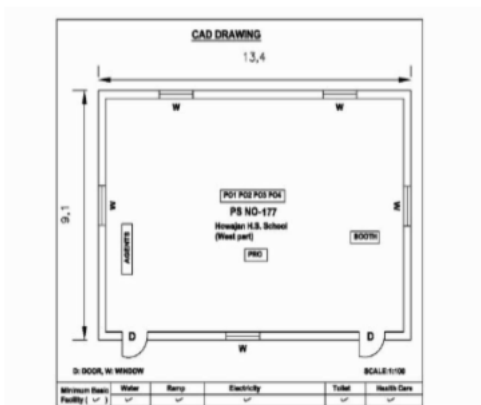

নিৰ্বাচক পঞ্জীয়ন বিষয়াৰ স্বাক্ষৰ

Nazri Naksha

Google Map View

Polling Station Building Front View

ভোটগ্ৰহন কেন্দ্ৰৰ সন্মুখৰ দৃশ্য

Cad View

Key MAP View

1 নাম : কিৰন বৰা স্বামীৰ নাম: তৰুন বৰা ঘৰ নং : ১ বয়স : 73 লিঙ্গ : মহিলা	HGC1724578 ফটো উপলব্ধ	2 নাম : ৰাজীৱ বৰা পিতাৰ নাম: তৰুন বৰা ঘৰ নং : ১ বয়স : 46 লিঙ্গ : পুৰুষ	HGC1724590 ফটো উপলব্ধ	3 নাম : ৰান্না শইকীয়া স্বামীৰ নাম: ৰাজীৱ বৰা ঘৰ নং : ১ বয়স : 42 লিঙ্গ : মহিলা	HGC1724614 ফটো উপলব্ধ
4 নাম : নিশিতা বৰা পিতাৰ নাম: প্ৰণৱ বৰা ঘৰ নং : ১ক বয়স : 23 লিঙ্গ : মহিলা	HGC3448156 ফটো উপলব্ধ	5 নাম : প্ৰনৱ বৰা পিতাৰ নাম: তৰুন বৰা ঘৰ নং : ১ক বয়স : 53 লিঙ্গ : পুৰুষ	HGC2264746 ফটো উপলব্ধ	6 নাম : জানমনী বৰুৱা স্বামীৰ নাম: প্ৰনৱ বৰা ঘৰ নং : ১ক বয়স : 44 লিঙ্গ : মহিলা	HGC2264757 ফটো উপলব্ধ
7 নাম : অংকিতা বৰা পিতাৰ নাম: দিলীপ বৰা ঘৰ নং : ৩ বয়স : 27 লিঙ্গ : মহিলা	HGC0348474 ফটো উপলব্ধ	8 নাম : বিপুল বৰা পিতাৰ নাম: হেমেশ্বৰ বৰা ঘৰ নং : ৩ক বয়স : 56 লিঙ্গ : পুৰুষ	HGC0455568 ফটো উপলব্ধ	9 নাম : সংগীতা দূৱৰা স্বামীৰ নাম: বিপুল বৰা ঘৰ নং : ৩ক বয়স : 50 লিঙ্গ : মহিলা	HGC1724681 ফটো উপলব্ধ
10 নাম : চুৰেন বৰা পিতাৰ নাম: হেমেশ্বৰ বৰা ঘৰ নং : 8 বয়স : 58 লিঙ্গ : পুৰুষ	HGC1724692 ফটো উপলব্ধ	11 নাম : দেৱাশীষ বৰা পিতাৰ নাম: চুৰেন বৰা ঘৰ নং : 8 বয়স : 28 লিঙ্গ : পুৰুষ	HGC0128298 ফটো উপলব্ধ	E 12 নাম : মহীধৰ বৰা পিতাৰ নাম: মোলোক বৰা ঘৰ নং : ৫ বয়স : ১6 লিঙ্গ : পুৰুষ	HGC1724727 ফটো উপলব্ধ
13 নাম : যোগল বৰা পিতাৰ নাম: মিলন বৰা ঘৰ নং : ৬ বয়স : 60 লিঙ্গ : পুৰুষ	HGC1724783 ফটো উপলব্ধ	14 নাম : লিতুল কঃ বৰা পিতাৰ নাম: মিলন চন্দ্ৰ বৰা ঘৰ নং : ৬ বয়স : 52 লিঙ্গ : পুৰুষ	HGC1724818 ফটো উপলব্ধ	15 নাম : বিউতী বৰা স্বামীৰ নাম: লিতুল বৰা ঘৰ নং : ৬ বয়স : 51 লিঙ্গ : মহিলা	HGC1724830 ফটো উপলব্ধ
16 নাম : পিংকী গগৈ স্বামীৰ নাম: প্ৰিয়ানুজ বৰা ঘৰ নং : 6 বয়স : 35 লিঙ্গ : মহিলা	PWX0038281 ফটো উপলব্ধ	17 নাম : প্ৰিয়ানুজ বৰা পিতাৰ নাম: যুগল বৰা ঘৰ নং : ৬ বয়স : 32 লিঙ্গ : পুৰুষ	HGC1732543 ফটো উপলব্ধ	E 18 নাম : ডম্বৰু বৰা পিতাৰ নাম: স্বৰ্গেন বৰা ঘৰ নং : ৭ বয়স : ১2 লিঙ্গ : পুৰুষ	HGC1724841 ফটো উপলব্ধ
19 নাম : মনোজ বৰা পিতাৰ নাম: ডম্বৰু বৰা ঘৰ নং : ৭ বয়স : 39 লিঙ্গ : পুৰুষ	HGC1724863 ফটো উপলব্ধ	20 নাম : অনজ বৰা পিতাৰ নাম: ডম্বৰু বৰা ঘৰ নং : ৭ বয়স : 37 লিঙ্গ : পুৰুষ	HGC1724874 ফটো উপলব্ধ	21 নাম : বিশ্বলাল ৰবিদাস পিতাৰ নাম: অচছালাল ৰবিদাস ঘৰ নং : ১০ বয়স : 71 লিঙ্গ : পুৰুষ	HGC0586586 ফটো উপলব্ধ
R 22 নাম : বিশ্বলাল ৰবিদাস পিতাৰ নাম: অচছালাল ৰবিদাস ঘৰ নং : ১০ বয়স : 70 লিঙ্গ : পুৰুষ	HGC1724896 ফটো উপলব্ধ	23 নাম : জিতেন ৰবি দাস পিতাৰ নাম: বিশ্বলাল দাস ঘৰ নং : ১০ বয়স : 39 লিঙ্গ : পুৰুষ	HGC1724921 ফটো উপলব্ধ	24 নাম : মনি ৰবি দাস পিতাৰ নাম: বিশ্বলাল দাস ঘৰ নং : ১০ বয়স : 37 লিঙ্গ : মহিলা	HGC1724932 ফটো উপলব্ধ
25 নাম : দেৱাশীষ ৰবিদাস পিতাৰ নাম: বিশ্বলাল ৰবিদাস ঘৰ নং : 10 বয়স : 28 লিঙ্গ : পুৰুষ	HGC0227736 ফটো উপলব্ধ	26 নাম : উদেষ্ণা গৌড় পিতাৰ নাম: মুন্না গৌড় ঘৰ নং : 10 বয়স : 22 লিঙ্গ : পুৰুষ	PWX0027516 ফটো উপলব্ধ	27 নাম : উদেষ্ণা গৌড় পিতাৰ নাম: মুন্না গৌড় ঘৰ নং : 10 বয়স : 23 লিঙ্গ : পুৰুষ	HGC1352731 ফটো উপলব্ধ
28 নাম : পিংক মুণি ভূঞা ৰবিদাস স্বামীৰ নাম: জিতেন ৰবিদাস ঘৰ নং : ১০ক বয়স : 44 লিঙ্গ : মহিলা	HGC1247642 ফটো উপলব্ধ	29 নাম : হৃদয়সাগৰ দাস পিতাৰ নাম: প্ৰাণেশ্বৰ দাস ঘৰ নং : ১০ক বয়স : 23 লিঙ্গ : পুৰুষ	HGC1248095 ফটো উপলব্ধ	30 নাম : মুন্না গৌড় পিতাৰ নাম: ৰূপসিং গৌড় ঘৰ নং : ১০ক বয়স : 49 লিঙ্গ : পুৰুষ	HGC1724998 ফটো উপলব্ধ