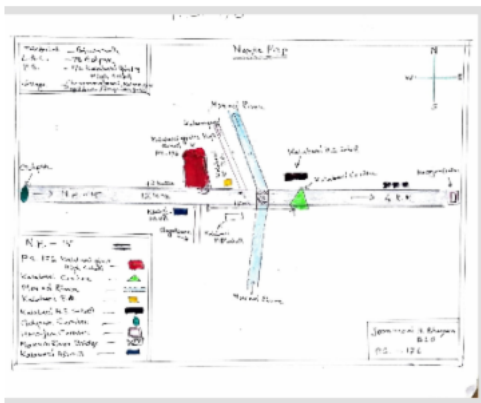

Nazri Naksha