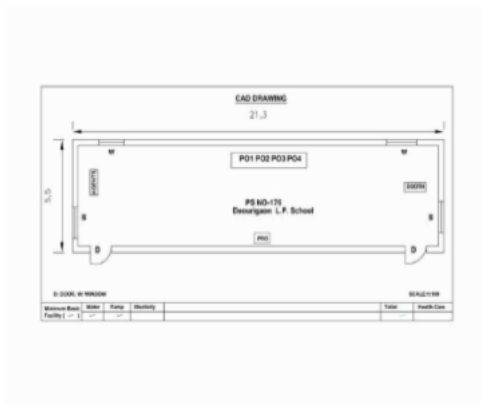

নিৰ্বাচক পঞ্জীয়ন বিষয়াৰ স্বাক্ষৰ

Nazri Naksha

Google Map View

Polling Station Building Front View

ভোটগ্ৰহন কেন্দ্ৰৰ সন্মুখৰ দৃশ্য

Cad View

Key MAP View

1 নাম : ব্ৰজেন ভূঞা পিতাৰ নাম: ধৰ্মেশ্বৰ ভূঞা ঘৰ নং : 1 বয়স : 68 লিঙ্গ : পুৰুষ	HGC1714563 ফটো উপলব্ধ	2 নাম : নৰ্মদা ভূঞা স্বামীৰ নাম: ব্ৰজেন ভূঞা ঘৰ নং : 1 বয়স : 58 লিঙ্গ : মহিলা	HGC1714574 ফটো উপলব্ধ	3 নাম : ৰাজু ভূঞা পিতাৰ নাম: ব্ৰজেন ভূঞা ঘৰ নং : 1 বয়স : 40 লিঙ্গ : পুৰুষ	HGC1714585 ফটো উপলব্ধ
4 নাম : কবিতা ভূঞা স্বামীৰ নাম: ৰাজু ভূঞা ঘৰ নং : 1 বয়স : 39 লিঙ্গ : মহিলা	HGC1714609 ফটো উপলব্ধ	5 নাম : অবিলাশ ভূঞা পিতাৰ নাম: ব্ৰজেন ভূঞা ঘৰ নং : 1 বয়স : 36 লিঙ্গ : পুৰুষ	HGC1714596 ফটো উপলব্ধ	6 নাম : প্ৰেম ভূঞা স্বামীৰ নাম: নিত্যা ভূঞা ঘৰ নং : 2 বয়স : 63 লিঙ্গ : মহিলা	HGC1714621 ফটো উপলব্ধ
7 নাম : চন্দন ভূঞা পিতাৰ নাম: নিত্যা ভূঞা ঘৰ নং : 2 বয়স : 46 লিঙ্গ : পুৰুষ	HGC1714632 ফটো উপলব্ধ	8 নাম : বিশ্বৰঞ্জন ভূঞা পিতাৰ নাম: নিত্যানন্দ ভূঞা ঘৰ নং : 2 বয়স : 43 লিঙ্গ : পুৰুষ	HGC1714643 ফটো উপলব্ধ	9 নাম : বুলি হাজৰিকা স্বামীৰ নাম: চন্দন ভূঞা ঘৰ নং : 2 বয়স : 36 লিঙ্গ : মহিলা	HGC1723871 ফটো উপলব্ধ
10 নাম : জ্ঞানমনি হাজৰীকা ভূঞা স্বামীৰ নাম: বিশ্বৰঞ্জন ভূঞা ঘৰ নং : 2 বয়স : 34 লিঙ্গ : মহিলা	HGC1724045 ফটো উপলব্ধ	11 নাম : গৌৰাংগ ভূঞা পিতাৰ নাম: নাৰায়ন ভূঞা ঘৰ নং : 2ক বয়স : 28 লিঙ্গ : পুৰুষ	HGC0224121 ফটো উপলব্ধ	S 12 নাম : জ্যোতিস্ময়ী শৰ্মা পিতাৰ নাম: প্ৰশান্ত শৰ্মা ঘৰ নং : 2 বয়স : 21 লিঙ্গ : মহিলা	PWX0074609 ফটো উপলব্ধ
13 নাম : নিৰঞ্জন ভূঞা পিতাৰ নাম: নাৰায়ণ ভূঞা ঘৰ নং : 2ক বয়স : 24 লিঙ্গ : পুৰুষ	HGC0549295 ফটো উপলব্ধ	14 নাম : নাৰায়ন ভূঞা পিতাৰ নাম: নন্দিৰাম ভূঞা ঘৰ নং : 2ক বয়স : 67 লিঙ্গ : পুৰুষ	HGC1714676 ফটো উপলব্ধ	15 নাম : ৰূপালী দিহিঙ্গীয়া ভূঞা স্বামীৰ নাম: নাৰায়ন ভূঞা ঘৰ নং : 2ক বয়স : 62 লিঙ্গ : মহিলা	HGC1714665 ফটো উপলব্ধ
16 নাম : লম্বোদৰ শইকীয়া পিতাৰ নাম: ধনীৰাম শইকীয়া ঘৰ নং : 8 বয়স : 72 লিঙ্গ : পুৰুষ	HGC1714687 ফটো উপলব্ধ	17 নাম : ৰেণু শইকীয়া স্বামীৰ নাম: লম্বোদৰ শইকীয়া ঘৰ নং : 8 বয়স : 66 লিঙ্গ : মহিলা	HGC1714698 ফটো উপলব্ধ	18 নাম : দেবকুমাৰ শইকীয়া পিতাৰ নাম: লম্বোদৰ শইকীয়া ঘৰ নং : 8 বয়স : 39 লিঙ্গ : পুৰুষ	HGC1714701 ফটো উপলব্ধ
19 নাম : নব কুমাৰ শইকীয়া পিতাৰ নাম: লম্বোদৰ শইকীয়া ঘৰ নং : 8 বয়স : 37 লিঙ্গ : পুৰুষ	HGC1714712 ফটো উপলব্ধ	20 নাম : মধুসূতা বৰা শইকীয়া স্বামীৰ নাম: নব কুমাৰ শইকীয়া ঘৰ নং : 4 বয়স : 33 লিঙ্গ : মহিলা	HGC1134618 ফটো উপলব্ধ	21 নাম : স্বপ্নালী বৰা শইকীয়া স্বামীৰ নাম: দেবকুমাৰ শইকীয়া ঘৰ নং : 8 বয়স : 31 লিঙ্গ : মহিলা	HGC1724056 ফটো উপলব্ধ
22 নাম : ৰাজু মহন্ত পিতাৰ নাম: ফুলচান মহন্ত ঘৰ নং : 5 বয়স : 72 লিঙ্গ : পুৰুষ	HGC1714723 ফটো উপলব্ধ	23 নাম : ৰেণু মহন্ত স্বামীৰ নাম: ৰাজু মহন্ত ঘৰ নং : 5 বয়স : 53 লিঙ্গ : মহিলা	HGC1714734 ফটো উপলব্ধ	24 নাম : দেবেন মহন্ত পিতাৰ নাম: ৰাজু মহন্ত ঘৰ নং : 5 বয়স : 32 লিঙ্গ : পুৰুষ	HGC1724330 ফটো উপলব্ধ
25 নাম : জোনালী বনিয়া স্বামীৰ নাম: দেবেন মহন্ত ঘৰ নং : 5 বয়স : 23 লিঙ্গ : মহিলা	HGC1130517 ফটো উপলব্ধ	26 নাম : পুতলী মুহন্ত স্বামীৰ নাম: ক্ষীৰ মহন্ত ঘৰ নং : 6 বয়স : 78 লিঙ্গ : মহিলা	HGC1714756 ফটো উপলব্ধ	27 নাম : দীপক মুহন্ত পিতাৰ নাম: ক্ষীৰ মহন্ত ঘৰ নং : 6 বয়স : 58 লিঙ্গ : পুৰুষ	HGC1714767 ফটো উপলব্ধ
28 নাম : মলয়া মুহন্ত স্বামীৰ নাম: দীপক মহন্ত ঘৰ নং : 6 বয়স : 53 লিঙ্গ : মহিলা	HGC1714778 ফটো উপলব্ধ	29 নাম : প্ৰভাস জ্যোতি মহন্ত পিতাৰ নাম: দীপক মহন্ত ঘৰ নং : 6 বয়স : 30 লিঙ্গ : পুৰুষ	HGC1724227 ফটো উপলব্ধ	30 নাম : ক্ৰিষ্ণীনা মহন্ত পিতাৰ নাম: দীপক মহন্ত ঘৰ নং : 6 বয়স : 25 লিঙ্গ : মহিলা	HGC0463414 ফটো উপলব্ধ