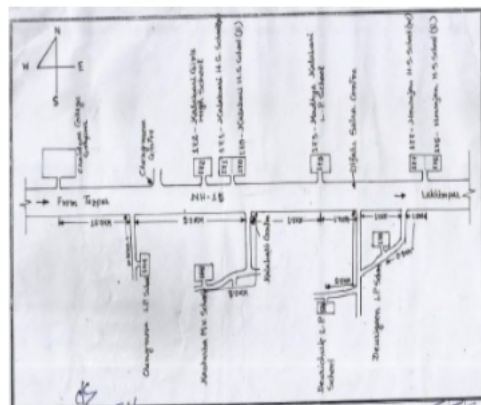

নিৰ্বাচক পঞ্জীয়ন বিষয়াৰ স্বাক্ষৰ

Nazri Naksha

Google Map View

Polling Station Building Front View

ভোটগ্ৰহন কেন্দ্ৰৰ সন্মুখৰ দৃশ্য

Cad View

Key MAP View

1 নাম : ব্ৰজেন ভূঞা পিতাৰ নাম: ধৰ্মেশ্বৰ ভূঞা ঘৰ নং : 1 বয়স : 68 লিঙ্গ : পুৰুষ	HGC1714563 ফটো উপলব্ধ	2 নাম : নৰ্মদা ভূঞা স্বামীৰ নাম: ব্ৰজেন ভূঞা ঘৰ নং : 1 বয়স : 58 লিঙ্গ : মহিলা	HGC1714574 ফটো উপলব্ধ	3 নাম : ৰাজু ভূঞা পিতাৰ নাম: ব্ৰজেন ভূঞা ঘৰ নং : 1 বয়স : 40 লিঙ্গ : পুৰুষ	HGC1714585 ফটো উপলব্ধ
4 নাম : কবিতা ভূঞা স্বামীৰ নাম: ৰাজু ভূঞা ঘৰ নং : 1 বয়স : 39 লিঙ্গ : মহিলা	HGC1714609 ফটো উপলব্ধ	5 নাম : অবিলাশ ভূঞা পিতাৰ নাম: ব্ৰজেন ভূঞা ঘৰ নং : 1 বয়স : 36 লিঙ্গ : পুৰুষ	HGC1714596 ফটো উপলব্ধ	6 নাম : প্ৰেম ভূঞা স্বামীৰ নাম: নিত্যা ভূঞা ঘৰ নং : 2 বয়স : 63 লিঙ্গ : মহিলা	HGC1714621 ফটো উপলব্ধ
7 নাম : চন্দন ভূঞা পিতাৰ নাম: নিত্যা ভূঞা ঘৰ নং : 2 বয়স : 46 লিঙ্গ : পুৰুষ	HGC1714632 ফটো উপলব্ধ	8 নাম : বিশ্বৰঞ্জন ভূঞা পিতাৰ নাম: নিত্যানন্দ ভূঞা ঘৰ নং : 2 বয়স : 43 লিঙ্গ : পুৰুষ	HGC1714643 ফটো উপলব্ধ	9 নাম : বুলি হাজৰিকা স্বামীৰ নাম: চন্দন ভূঞা ঘৰ নং : 2 বয়স : 36 লিঙ্গ : মহিলা	HGC1723871 ফটো উপলব্ধ
10 নাম : জ্ঞানমনি হাজৰীকা ভূঞা স্বামীৰ নাম: বিশ্বৰঞ্জন ভূঞা ঘৰ নং : 2 বয়স : 34 লিঙ্গ : মহিলা	HGC1724045 ফটো উপলব্ধ	11 নাম : গৌৰাংগ ভূঞা পিতাৰ নাম: নাৰায়ন ভূঞা ঘৰ নং : 2ক বয়স : 28 লিঙ্গ : পুৰুষ	HGC0224121 ফটো উপলব্ধ	S 12 নাম : জ্যোতিস্ময়ী শৰ্মা পিতাৰ নাম: প্ৰশান্ত শৰ্মা ঘৰ নং : 2 বয়স : 21 লিঙ্গ : মহিলা	PWX0074609 ফটো উপলব্ধ
13 নাম : নিৰঞ্জন ভূঞা পিতাৰ নাম: নাৰায়ণ ভূঞা ঘৰ নং : 2ক বয়স : 24 লিঙ্গ : পুৰুষ	HGC0549295 ফটো উপলব্ধ	14 নাম : নাৰায়ন ভূঞা পিতাৰ নাম: নন্দিৰাম ভূঞা ঘৰ নং : 2ক বয়স : 67 লিঙ্গ : পুৰুষ	HGC1714676 ফটো উপলব্ধ	15 নাম : ৰূপালী দিহিঙ্গীয়া ভূঞা স্বামীৰ নাম: নাৰায়ন ভূঞা ঘৰ নং : 2ক বয়স : 62 লিঙ্গ : মহিলা	HGC1714665 ফটো উপলব্ধ
16 নাম : লম্বোদৰ শইকীয়া পিতাৰ নাম: ধনীৰাম শইকীয়া ঘৰ নং : 8 বয়স : 72 লিঙ্গ : পুৰুষ	HGC1714687 ফটো উপলব্ধ	17 নাম : ৰেণু শইকীয়া স্বামীৰ নাম: লম্বোদৰ শইকীয়া ঘৰ নং : 8 বয়স : 66 লিঙ্গ : মহিলা	HGC1714698 ফটো উপলব্ধ	18 নাম : দেবকুমাৰ শইকীয়া পিতাৰ নাম: লম্বোদৰ শইকীয়া ঘৰ নং : 8 বয়স : 39 লিঙ্গ : পুৰুষ	HGC1714701 ফটো উপলব্ধ
19 নাম : নব কুমাৰ শইকীয়া পিতাৰ নাম: লম্বোদৰ শইকীয়া ঘৰ নং : 8 বয়স : 37 লিঙ্গ : পুৰুষ	HGC1714712 ফটো উপলব্ধ	20 নাম : মধুসূতা বৰা শইকীয়া স্বামীৰ নাম: নব কুমাৰ শইকীয়া ঘৰ নং : 4 বয়স : 33 লিঙ্গ : মহিলা	HGC1134618 ফটো উপলব্ধ	21 নাম : স্বপ্নালী বৰা শইকীয়া স্বামীৰ নাম: দেবকুমাৰ শইকীয়া ঘৰ নং : 8 বয়স : 31 লিঙ্গ : মহিলা	HGC1724056 ফটো উপলব্ধ
22 নাম : ৰাজু মহন্ত পিতাৰ নাম: ফুলচান মহন্ত ঘৰ নং : 5 বয়স : 72 লিঙ্গ : পুৰুষ	HGC1714723 ফটো উপলব্ধ	23 নাম : ৰেণু মহন্ত স্বামীৰ নাম: ৰাজু মহন্ত ঘৰ নং : 5 বয়স : 53 লিঙ্গ : মহিলা	HGC1714734 ফটো উপলব্ধ	24 নাম : দেবেন মহন্ত পিতাৰ নাম: ৰাজু মহন্ত ঘৰ নং : 5 বয়স : 32 লিঙ্গ : পুৰুষ	HGC1724330 ফটো উপলব্ধ
25 নাম : জোনালী বনিয়া স্বামীৰ নাম: দেবেন মহন্ত ঘৰ নং : 5 বয়স : 23 লিঙ্গ : মহিলা	HGC1130517 ফটো উপলব্ধ	26 নাম : পুতলী মুহন্ত স্বামীৰ নাম: ক্ষীৰ মহন্ত ঘৰ নং : 6 বয়স : 78 লিঙ্গ : মহিলা	HGC1714756 ফটো উপলব্ধ	27 নাম : দীপক মুহন্ত পিতাৰ নাম: ক্ষীৰ মহন্ত ঘৰ নং : 6 বয়স : 58 লিঙ্গ : পুৰুষ	HGC1714767 ফটো উপলব্ধ
28 নাম : মলয়া মুহন্ত স্বামীৰ নাম: দীপক মহন্ত ঘৰ নং : 6 বয়স : 53 লিঙ্গ : মহিলা	HGC1714778 ফটো উপলব্ধ	29 নাম : প্ৰভাস জ্যোতি মহন্ত পিতাৰ নাম: দীপক মহন্ত ঘৰ নং : 6 বয়স : 30 লিঙ্গ : পুৰুষ	HGC1724227 ফটো উপলব্ধ	30 নাম : ক্ৰিষ্ণীনা মহন্ত পিতাৰ নাম: দীপক মহন্ত ঘৰ নং : 6 বয়স : 25 লিঙ্গ : মহিলা	HGC0463414 ফটো উপলব্ধ