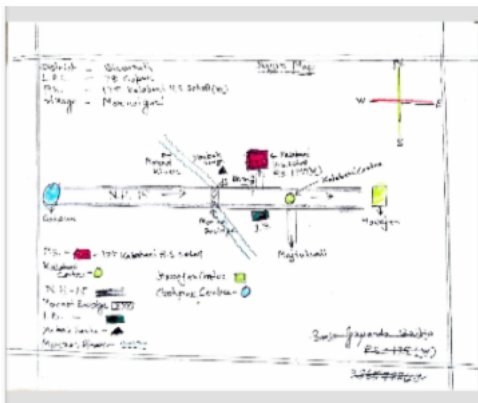

Nazri Naksha