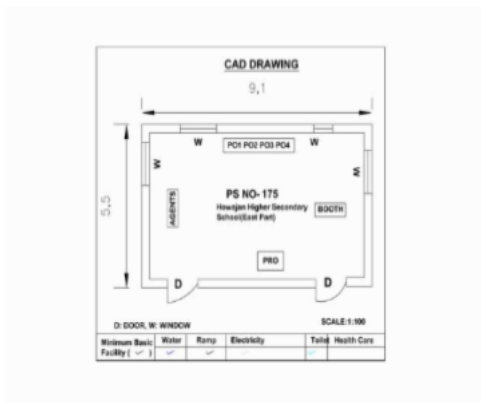

নিৰ্বাচক পঞ্জীয়ন বিষয়াৰ স্বাক্ষৰ

Nazri Naksha

Google Map View

Polling Station Building Front View

ভোটগ্ৰহন কেন্দ্ৰৰ সন্মুখৰ দৃশ্য

Cad View

Key MAP View

1 নাম : মহেশ্বৰী বৰা স্বামীৰ নাম : হৰকান্ত বৰা ঘৰ নং : 1 বয়স : 78 লিঙ্গ : মহিলা	HGC1704570 ফটো উপলব্ধ	2 নাম : সিদ্ধেশ্বৰ বৰা পিতাৰ নাম : হৰকান্ত বৰা ঘৰ নং : 1 বয়স : 42 লিঙ্গ : পুৰুষ	HGC1704592 ফটো উপলব্ধ	3 নাম : জোন বৰা স্বামীৰ নাম : সিদ্ধেশ্বৰ বৰা ঘৰ নং : 1 বয়স : 39 লিঙ্গ : মহিলা	HGC1704605 ফটো উপলব্ধ
4 নাম : ডিম্পল বৰা পিতাৰ নাম : সিদ্ধেশ্বৰ বৰা ঘৰ নং : 1 বয়স : 21 লিঙ্গ : পুৰুষ	HGC3488426 ফটো উপলব্ধ	5 নাম : নীলমণি বৰা পিতাৰ নাম : হৰকান্ত বৰা ঘৰ নং : 1 বয়স : 43 লিঙ্গ : পুৰুষ	HGC2261703 ফটো উপলব্ধ	6 নাম : চুমি বৰা স্বামীৰ নাম : নীল মনি বৰা ঘৰ নং : 1 বয়স : 35 লিঙ্গ : মহিলা	HGC2261714 ফটো উপলব্ধ
7 নাম : বোধন বৰা পিতাৰ নাম : বুপাবাম বৰা ঘৰ নং : 2 বয়স : 83 লিঙ্গ : পুৰুষ	HGC1704627 ফটো উপলব্ধ	8 নাম : দিলীপ বৰা পিতাৰ নাম : বোধন বৰা ঘৰ নং : 2 বয়স : 53 লিঙ্গ : পুৰুষ	HGC1704649 ফটো উপলব্ধ	9 নাম : ৰূপালী বৰা স্বামীৰ নাম : দিলীপ বৰা ঘৰ নং : 2 বয়স : 43 লিঙ্গ : মহিলা	HGC1704650 ফটো উপলব্ধ
10 নাম : দিপালি ভূঞা স্বামীৰ নাম : দিলীপ ভূঞা ঘৰ নং : 002 বয়স : 42 লিঙ্গ : মহিলা	PWX0128173 ফটো উপলব্ধ	11 নাম : ধুবজ্যোতি বৰা পিতাৰ নাম : দিলীপ বৰা ঘৰ নং : 2 বয়স : 24 লিঙ্গ : পুৰুষ	HGC0612127 ফটো উপলব্ধ	12 নাম : ৰেন বৰা স্বামীৰ নাম : ৰূপেন বৰা ঘৰ নং : 3 বয়স : 83 লিঙ্গ : মহিলা	HGC1704672 ফটো উপলব্ধ
13 নাম : ধৰ্ম বৰা পিতাৰ নাম : ৰূপেন বৰা ঘৰ নং : 3 বয়স : 63 লিঙ্গ : পুৰুষ	HGC1704683 ফটো উপলব্ধ	14 নাম : কুইন বৰা স্বামীৰ নাম : ধৰ্ম বৰা ঘৰ নং : 3 বয়স : 53 লিঙ্গ : মহিলা	HGC1704694 ফটো উপলব্ধ	15 নাম : জীৱন বৰা পিতাৰ নাম : ৰূপেন বৰা ঘৰ নং : 3 বয়স : 50 লিঙ্গ : পুৰুষ	HGC1704707 ফটো উপলব্ধ
16 নাম : মৃগালী স্বামীৰ নাম : জীৱন বৰা ঘৰ নং : 3 বয়স : 41 লিঙ্গ : মহিলা	HGC1704718 ফটো উপলব্ধ	17 নাম : হৰ্ষিতা বৰা পিতাৰ নাম : দিলীপ বৰা ঘৰ নং : 3 বয়স : 19 লিঙ্গ : মহিলা	PWX0132787 ফটো উপলব্ধ	18 নাম : ডিম্ব বৰা পিতাৰ নাম : যোগেশ্বৰ বৰা ঘৰ নং : 8 বয়স : 63 লিঙ্গ : পুৰুষ	HGC1704729 ফটো উপলব্ধ
E 19 নাম : পৰ্বী বৰা স্বামীৰ নাম : ডিম্ব বৰা ঘৰ নং : 8 বয়স : 53 লিঙ্গ : মহিলা	HGC1704730 ফটো উপলব্ধ	20 নাম : যতীন বৰা পিতাৰ নাম : ডিম্ব বৰা ঘৰ নং : 8 বয়স : 37 লিঙ্গ : পুৰুষ	HGC1704741 ফটো উপলব্ধ	21 নাম : ডম্বৰধৰ বৰা পিতাৰ নাম : যোগেশ্বৰ বৰা ঘৰ নং : 8 বয়স : 61 লিঙ্গ : পুৰুষ	HGC3477338 ফটো উপলব্ধ
22 নাম : সৰুমাঈ বৰা স্বামীৰ নাম : ডম্বৰধৰ বৰা ঘৰ নং : 8 বয়স : 47 লিঙ্গ : মহিলা	HGC3477346 ফটো উপলব্ধ	R 23 নাম : ডম্বৰ বৰা পিতাৰ নাম : যোগেশ্বৰ বৰা ঘৰ নং : 8 বয়স : 60 লিঙ্গ : পুৰুষ	HGC1704752 ফটো উপলব্ধ	R 24 নাম : সৰুমাঈ বৰা স্বামীৰ নাম : ডম্বৰ বৰা ঘৰ নং : 8 বয়স : 48 লিঙ্গ : মহিলা	HGC1704763 ফটো উপলব্ধ
25 নাম : ধুব জ্যোতি বৰা পিতাৰ নাম : ডম্বৰ বৰা ঘৰ নং : 8 বয়স : 36 লিঙ্গ : পুৰুষ	HGC1704774 ফটো উপলব্ধ	26 নাম : হৃদয়ানন্দ বৰা পিতাৰ নাম : লক্ষেশ্বৰ বৰা ঘৰ নং : 5 বয়স : 63 লিঙ্গ : পুৰুষ	HGC1704809 ফটো উপলব্ধ	27 নাম : অঞ্জ বৰা স্বামীৰ নাম : হৃদয়ানন্দ বৰা ঘৰ নং : 5 বয়স : 53 লিঙ্গ : মহিলা	HGC1704810 ফটো উপলব্ধ
28 নাম : জ্যোৎস্না বৰা পিতাৰ নাম : হৃদয়ানন্দ বৰা ঘৰ নং : 5 বয়স : 33 লিঙ্গ : মহিলা	HGC0148585 ফটো উপলব্ধ	29 নাম : মনোমতি বৰা পিতাৰ নাম : যোগেশ্বৰ বৰা ঘৰ নং : 6 বয়স : 51 লিঙ্গ : মহিলা	HGC0314666 ফটো উপলব্ধ	30 নাম : পূৰ্ণেশ্বৰ বৰা পিতাৰ নাম : যোগেশ্বৰ বৰা ঘৰ নং : 6 বয়স : 45 লিঙ্গ : পুৰুষ	HGC2261747 ফটো উপলব্ধ