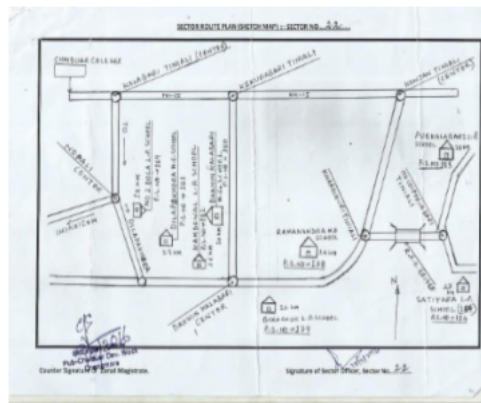

নিৰ্বাচক পঞ্জীয়ন বিষয়াৰ স্বাক্ষৰ

Nazri Naksha

Google Map View

Polling Station Building Front View

ভোটগ্ৰন্থন কেন্দ্ৰৰ সন্মুখৰ দৃশ্য

Cad View

Key MAP View

1 নাম : কনমাই চুতীয়া স্বামীৰ নাম: ভাদি চুতীয়া ঘৰ নং : 5 বয়স : 54 লিঙ্গ : মহিলা	HGC1734572 ফটো উপলব্ধ	2 নাম : পুলিন চুতীয়া পিতাৰ নাম: ভাদি চুতীয়া ঘৰ নং : 5 বয়স : 41 লিঙ্গ : পুৰুষ	HGC1734583 ফটো উপলব্ধ	3 নাম : বৰ্ণালী চুতীয়া স্বামীৰ নাম: কুশল চুতীয়া ঘৰ নং : 5 বয়স : 36 লিঙ্গ : মহিলা	HGC1742069 ফটো উপলব্ধ
4 নাম : সাবিত্ৰী চুতীয়া স্বামীৰ নাম: পুলিন চুতীয়া ঘৰ নং : 1 বয়স : 35 লিঙ্গ : মহিলা	HGC0234302 ফটো উপলব্ধ	5 নাম : প্ৰশান্ত শৰ্মা পিতাৰ নাম: জ্ঞানেশ্বৰ শৰ্মা ঘৰ নং : 5 বয়স : 52 লিঙ্গ : পুৰুষ	HGC1734607 ফটো উপলব্ধ	6 নাম : পূৰ্ণিমা দেবী স্বামীৰ নাম: প্ৰশান্ত শৰ্মা ঘৰ নং : 5 বয়স : 44 লিঙ্গ : মহিলা	HGC1734618 ফটো উপলব্ধ
7 নাম : গোপাল শৰ্মা বৰুৱা পিতাৰ নাম: হেম চন্দ্ৰ শৰ্মা বৰুৱা ঘৰ নং : 9 বয়স : 98 লিঙ্গ : পুৰুষ	HGC1734641 ফটো উপলব্ধ	8 নাম : পুলক বৰুৱা পিতাৰ নাম: গোপাল বৰুৱা ঘৰ নং : 9 বয়স : 42 লিঙ্গ : পুৰুষ	HGC1734710 ফটো উপলব্ধ	S 9 নাম : চন্দনা দেবী স্বামীৰ নাম: ৰেব শৰ্মা ঘৰ নং : 8 বয়স : 47 লিঙ্গ : মহিলা	HGC1734732 ফটো উপলব্ধ
10 নাম : ভাস্বতী দেৱী মাতৃৰ নাম: মাখনী দেৱী ঘৰ নং : 8 বয়স : 25 লিঙ্গ : মহিলা	HGC0434209 ফটো উপলব্ধ	11 নাম : মাখনী দেৱী পিতাৰ নাম: কুশেশ্বৰ শৰ্মা ঘৰ নং : 8 বয়স : 46 লিঙ্গ : মহিলা	HGC1734754 ফটো উপলব্ধ	12 নাম : দিলীপ শৰ্মা পিতাৰ নাম: কুশেশ্বৰ শৰ্মা ঘৰ নং : 8 বয়স : 43 লিঙ্গ : পুৰুষ	HGC1734743 ফটো উপলব্ধ
13 নাম : বিউটা কটকী স্বামীৰ নাম: নকুল কটকী ঘৰ নং : 5 বয়স : 61 লিঙ্গ : মহিলা	HGC0516351 ফটো উপলব্ধ	14 নাম : মৃদু কুমাৰ কটকী মাতৃৰ নাম: বিউটা কটকী ঘৰ নং : 5 বয়স : 32 লিঙ্গ : পুৰুষ	HGC1741419 ফটো উপলব্ধ	15 নাম : হেমন্ত বৰুৱা পিতাৰ নাম: ৰূপেশ্বৰ বৰুৱা ঘৰ নং : 6 বয়স : 50 লিঙ্গ : পুৰুষ	HGC1734801 ফটো উপলব্ধ
16 নাম : সবিতা বৰুৱা স্বামীৰ নাম: হেমন্ত বৰুৱা ঘৰ নং : 6 বয়স : 47 লিঙ্গ : মহিলা	HGC1734812 ফটো উপলব্ধ	S 17 নাম : প্ৰদীপ বৰা পিতাৰ নাম: বালিন বৰা ঘৰ নং : 6 বয়স : 28 লিঙ্গ : পুৰুষ	HGC0315218 ফটো উপলব্ধ	18 নাম : বৈদ্য বৰুৱা পিতাৰ নাম: সুৰেশ্বৰ বৰুৱা ঘৰ নং : 9 বয়স : 79 লিঙ্গ : পুৰুষ	HGC1734834 ফটো উপলব্ধ
19 নাম : দেব বৰুৱা স্বামীৰ নাম: লক্ষেশ্বৰ বৰুৱা ঘৰ নং : 9 বয়স : 74 লিঙ্গ : মহিলা	HGC1734823 ফটো উপলব্ধ	20 নাম : দিপাঞ্জলী বৰুৱা স্বামীৰ নাম: দীপক বৰুৱা ঘৰ নং : 9 বয়স : 68 লিঙ্গ : মহিলা	HGC1734867 ফটো উপলব্ধ	21 নাম : কিৰন বৰুৱা স্বামীৰ নাম: বৈদ্য বৰুৱা ঘৰ নং : 9 বয়স : 64 লিঙ্গ : মহিলা	HGC1734845 ফটো উপলব্ধ
22 নাম : দিপক বৰুৱা পিতাৰ নাম: সুৰেশ্বৰ বৰুৱা ঘৰ নং : 9 বয়স : 61 লিঙ্গ : পুৰুষ	HGC1734856 ফটো উপলব্ধ	23 নাম : চন্দ্ৰ জোখা বৰুৱা পিতাৰ নাম: লক্ষেশ্বৰ বৰুৱা ঘৰ নং : 9 বয়স : 43 লিঙ্গ : মহিলা	HGC1734889 ফটো উপলব্ধ	24 নাম : স্মিতিলেখা বৰুৱা পিতাৰ নাম: দেৱ বৰুৱা ঘৰ নং : 9 বয়স : 36 লিঙ্গ : মহিলা	HGC0433953 ফটো উপলব্ধ
25 নাম : আদিত্য বৰুৱা পিতাৰ নাম: অৰুণ বৰুৱা ঘৰ নং : 9 বয়স : 30 লিঙ্গ : পুৰুষ	HGC1742149 ফটো উপলব্ধ	26 নাম : বিনিতা বৰুৱা পিতাৰ নাম: বৈদ্য বৰুৱা ঘৰ নং : 7 বয়স : 28 লিঙ্গ : মহিলা	HGC0322925 ফটো উপলব্ধ	27 নাম : ৰিংকুমনি বৰুৱা পিতাৰ নাম: অৰুণ বৰুৱা ঘৰ নং : 7 বয়স : 28 লিঙ্গ : পুৰুষ	HGC0238261 ফটো উপলব্ধ
28 নাম : তিতিক্ষা দিপক বৰুৱা পিতাৰ নাম: দিপক বৰুৱা ঘৰ নং : 09 বয়স : 21 লিঙ্গ : মহিলা	HGC3448065 ফটো উপলব্ধ	29 নাম : অৰুণ বৰুৱা পিতাৰ নাম: সুৰেশ্বৰ বৰুৱা ঘৰ নং : 9 বয়স : 66 লিঙ্গ : পুৰুষ	HGC1741839 ফটো উপলব্ধ	30 নাম : পূৰ্ণ্য বৰুৱা স্বামীৰ নাম: অৰুণ বৰুৱা ঘৰ নং : 9 বয়স : 53 লিঙ্গ : মহিলা	HGC1741817 ফটো উপলব্ধ