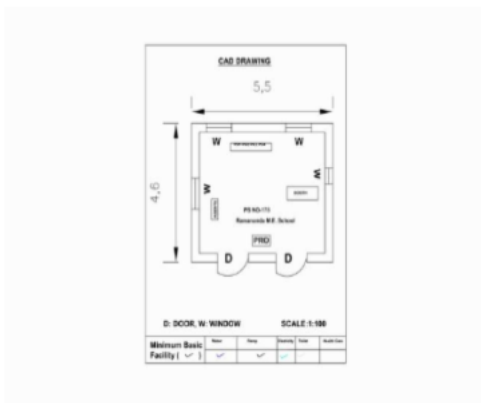

নিৰ্বাচক পঞ্জীয়ন বিষয়াৰ স্বাক্ষৰ

Nazri Naksha

Google Map View

Polling Station Building Front View

ভোটগ্ৰন্থন কেন্দ্ৰৰ সন্মুখৰ দৃশ্য

Cad View

Key MAP View

1 নাম : কনমাই চুতীয়া স্বামীৰ নাম: ভাদি চুতীয়া ঘৰ নং : 5 বয়স : 54 লিঙ্গ : মহিলা	HGC1734572 ফটো উপলব্ধ	2 নাম : পুলিন চুতীয়া পিতাৰ নাম: ভাদি চুতীয়া ঘৰ নং : 5 বয়স : 41 লিঙ্গ : পুৰুষ	HGC1734583 ফটো উপলব্ধ	3 নাম : বৰ্ণালী চুতীয়া স্বামীৰ নাম: কুশল চুতীয়া ঘৰ নং : 5 বয়স : 36 লিঙ্গ : মহিলা	HGC1742069 ফটো উপলব্ধ
4 নাম : সাবিত্ৰী চুতীয়া স্বামীৰ নাম: পুলিন চুতীয়া ঘৰ নং : 1 বয়স : 35 লিঙ্গ : মহিলা	HGC0234302 ফটো উপলব্ধ	5 নাম : প্ৰশান্ত শৰ্মা পিতাৰ নাম: জ্ঞানেশ্বৰ শৰ্মা ঘৰ নং : 5 বয়স : 52 লিঙ্গ : পুৰুষ	HGC1734607 ফটো উপলব্ধ	6 নাম : পূৰ্ণিমা দেবী স্বামীৰ নাম: প্ৰশান্ত শৰ্মা ঘৰ নং : 5 বয়স : 44 লিঙ্গ : মহিলা	HGC1734618 ফটো উপলব্ধ
7 নাম : গোপাল শৰ্মা বৰুৱা পিতাৰ নাম: হেম চন্দ্ৰ শৰ্মা বৰুৱা ঘৰ নং : 9 বয়স : 98 লিঙ্গ : পুৰুষ	HGC1734641 ফটো উপলব্ধ	8 নাম : পুলক বৰুৱা পিতাৰ নাম: গোপাল বৰুৱা ঘৰ নং : 9 বয়স : 42 লিঙ্গ : পুৰুষ	HGC1734710 ফটো উপলব্ধ	S 9 নাম : চন্দনা দেবী স্বামীৰ নাম: ৰেব শৰ্মা ঘৰ নং : 8 বয়স : 47 লিঙ্গ : মহিলা	HGC1734732 ফটো উপলব্ধ
10 নাম : ভাস্বতী দেৱী মাতৃৰ নাম: মাখনী দেৱী ঘৰ নং : 8 বয়স : 25 লিঙ্গ : মহিলা	HGC0434209 ফটো উপলব্ধ	11 নাম : মাখনী দেৱী পিতাৰ নাম: কুশেশ্বৰ শৰ্মা ঘৰ নং : 8 বয়স : 46 লিঙ্গ : মহিলা	HGC1734754 ফটো উপলব্ধ	12 নাম : দিলীপ শৰ্মা পিতাৰ নাম: কুশেশ্বৰ শৰ্মা ঘৰ নং : 8 বয়স : 43 লিঙ্গ : পুৰুষ	HGC1734743 ফটো উপলব্ধ
13 নাম : বিউটা কটকী স্বামীৰ নাম: নকুল কটকী ঘৰ নং : 5 বয়স : 61 লিঙ্গ : মহিলা	HGC0516351 ফটো উপলব্ধ	14 নাম : মৃদু কুমাৰ কটকী মাতৃৰ নাম: বিউটা কটকী ঘৰ নং : 5 বয়স : 32 লিঙ্গ : পুৰুষ	HGC1741419 ফটো উপলব্ধ	15 নাম : হেমন্ত বৰুৱা পিতাৰ নাম: ৰূপেশ্বৰ বৰুৱা ঘৰ নং : 6 বয়স : 50 লিঙ্গ : পুৰুষ	HGC1734801 ফটো উপলব্ধ
16 নাম : সবিতা বৰুৱা স্বামীৰ নাম: হেমন্ত বৰুৱা ঘৰ নং : 6 বয়স : 47 লিঙ্গ : মহিলা	HGC1734812 ফটো উপলব্ধ	S 17 নাম : প্ৰদীপ বৰা পিতাৰ নাম: বালিন বৰা ঘৰ নং : 6 বয়স : 28 লিঙ্গ : পুৰুষ	HGC0315218 ফটো উপলব্ধ	18 নাম : বৈদ্য বৰুৱা পিতাৰ নাম: সুৰেশ্বৰ বৰুৱা ঘৰ নং : 9 বয়স : 79 লিঙ্গ : পুৰুষ	HGC1734834 ফটো উপলব্ধ
19 নাম : দেব বৰুৱা স্বামীৰ নাম: লক্ষেশ্বৰ বৰুৱা ঘৰ নং : 9 বয়স : 74 লিঙ্গ : মহিলা	HGC1734823 ফটো উপলব্ধ	20 নাম : দিপাঞ্জলী বৰুৱা স্বামীৰ নাম: দীপক বৰুৱা ঘৰ নং : 9 বয়স : 68 লিঙ্গ : মহিলা	HGC1734867 ফটো উপলব্ধ	21 নাম : কিৰন বৰুৱা স্বামীৰ নাম: বৈদ্য বৰুৱা ঘৰ নং : 9 বয়স : 64 লিঙ্গ : মহিলা	HGC1734845 ফটো উপলব্ধ
22 নাম : দিপক বৰুৱা পিতাৰ নাম: সুৰেশ্বৰ বৰুৱা ঘৰ নং : 9 বয়স : 61 লিঙ্গ : পুৰুষ	HGC1734856 ফটো উপলব্ধ	23 নাম : চন্দ্ৰ জোখা বৰুৱা পিতাৰ নাম: লক্ষেশ্বৰ বৰুৱা ঘৰ নং : 9 বয়স : 43 লিঙ্গ : মহিলা	HGC1734889 ফটো উপলব্ধ	24 নাম : স্মিতিলেখা বৰুৱা পিতাৰ নাম: দেৱ বৰুৱা ঘৰ নং : 9 বয়স : 36 লিঙ্গ : মহিলা	HGC0433953 ফটো উপলব্ধ
25 নাম : আদিত্য বৰুৱা পিতাৰ নাম: অৰুণ বৰুৱা ঘৰ নং : 9 বয়স : 30 লিঙ্গ : পুৰুষ	HGC1742149 ফটো উপলব্ধ	26 নাম : বিনিতা বৰুৱা পিতাৰ নাম: বৈদ্য বৰুৱা ঘৰ নং : 7 বয়স : 28 লিঙ্গ : মহিলা	HGC0322925 ফটো উপলব্ধ	27 নাম : ৰিংকুমনি বৰুৱা পিতাৰ নাম: অৰুণ বৰুৱা ঘৰ নং : 7 বয়স : 28 লিঙ্গ : পুৰুষ	HGC0238261 ফটো উপলব্ধ
28 নাম : তিতিক্ষা দিপক বৰুৱা পিতাৰ নাম: দিপক বৰুৱা ঘৰ নং : 09 বয়স : 21 লিঙ্গ : মহিলা	HGC3448065 ফটো উপলব্ধ	29 নাম : অৰুণ বৰুৱা পিতাৰ নাম: সুৰেশ্বৰ বৰুৱা ঘৰ নং : 9 বয়স : 66 লিঙ্গ : পুৰুষ	HGC1741839 ফটো উপলব্ধ	30 নাম : পূৰ্ণ্য বৰুৱা স্বামীৰ নাম: অৰুণ বৰুৱা ঘৰ নং : 9 বয়স : 53 লিঙ্গ : মহিলা	HGC1741817 ফটো উপলব্ধ