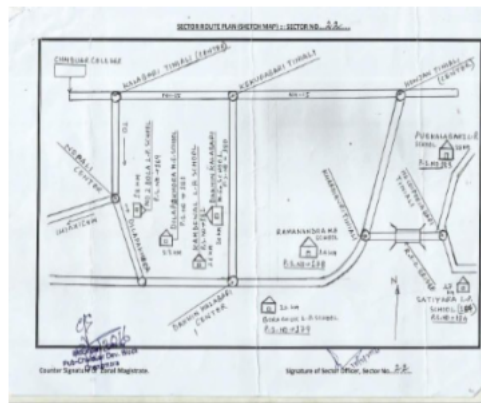

নিৰ্বাচক পঞ্জীয়ন বিষয়াৰ স্বাক্ষৰ

Nazri Naksha

Google Map View

Polling Station Building Front View

ভোটগ্ৰন্থন কেন্দ্ৰৰ সন্মুখৰ দৃশ্য

Cad View

Key MAP View

1 নাম : বেদান্ত বৰা পিতাৰ নাম: দুলাল বৰা ঘৰ নং : 1 বয়স : 19 লিঙ্গ : পুৰুষ	PWX0073197 ফটো উপলব্ধ	2 নাম : দেবী দাস পিতাৰ নাম: ভুবন দাস ঘৰ নং : 18 বয়স : 30 লিঙ্গ : পুৰুষ	HGC2270259 ফটো উপলব্ধ	S2 3 নাম : অঞ্জু দুৱৰা স্বামীৰ নাম: সোণীৰাম দুৱৰা ঘৰ নং : 22 বয়স : 41 লিঙ্গ : মহিলা	HGC1542081 ফটো উপলব্ধ
4 নাম : বিকাশ ভূঞা পিতাৰ নাম: বাবুল ভূঞা ঘৰ নং : 24 ক বয়স : 21 লিঙ্গ : পুৰুষ	PWX0128637 ফটো উপলব্ধ	5 নাম : বাবুল ভূঞা পিতাৰ নাম: বৃপেশ্বৰ ভূঞা ঘৰ নং : 28 ক বয়স : 59 লিঙ্গ : পুৰুষ	HGC2270088 ফটো উপলব্ধ	6 নাম : আশীষ জ্যোতি শইকীয়া মাতৃৰ নাম: হিমাশ্রী শইকীয়া ঘৰ নং : 27 বয়স : 19 লিঙ্গ : পুৰুষ	PWX0124875 ফটো উপলব্ধ
7 নাম : হেমপ্ৰভা শইকীয়া স্বামীৰ নাম: বাবুল ভূঞা ঘৰ নং : 38 বয়স : 53 লিঙ্গ : মহিলা	HGC2270099 ফটো উপলব্ধ	8 নাম : পাৰ্শ্ব জ্যোতি বৰা পিতাৰ নাম: যোগেশ্বৰ বৰা ঘৰ নং : 44 বয়স : 22 লিঙ্গ : পুৰুষ	PWX0059592 ফটো উপলব্ধ	9 নাম : গায়ত্ৰী ভূঞা পিতাৰ নাম: যতীন ভূঞা ঘৰ নং : 72 বয়স : 20 লিঙ্গ : মহিলা	PWX0113936 ফটো উপলব্ধ
S 10 নাম : বিন্দু কলিতা স্বামীৰ নাম: প্ৰদীপ কলিতা ঘৰ নং : 80 বয়স : 63 লিঙ্গ : মহিলা	HGC0535609 ফটো উপলব্ধ	11 নাম : জোনালী দাস শৰ্মা স্বামীৰ নাম: ৰঞ্জিত শৰ্মা ঘৰ নং : 81 বয়স : 24 লিঙ্গ : মহিলা	HGC1321447 ফটো উপলব্ধ	12 নাম : মনিকা ফুকন পিতাৰ নাম: দীনেশ ফুকন ঘৰ নং : 130 বয়স : 19 লিঙ্গ : মহিলা	PWX0072694 ফটো উপলব্ধ
S 13 নাম : জানমণী দাস কৰ স্বামীৰ নাম: কৃষ্ণ কৰ ঘৰ নং : 121 বয়স : 87 লিঙ্গ : মহিলা	HGC1760936 ফটো উপলব্ধ	14 নাম : মনদীপ ভূঞা পিতাৰ নাম: কণেশ্বৰ ভূঞা ঘৰ নং : 156 বয়স : 27 লিঙ্গ : পুৰুষ	HGC0489625 ফটো উপলব্ধ	15 নাম : কুলদীপ ভূঞা পিতাৰ নাম: কণেশ্বৰ ভূঞা ঘৰ নং : 156 বয়স : 23 লিঙ্গ : পুৰুষ	HGC1112093 ফটো উপলব্ধ
16 নাম : যুগ দাস স্বামীৰ নাম: হিতেশ্বৰ দাস ঘৰ নং : 155 বয়স : 64 লিঙ্গ : মহিলা	HGC1754570 ফটো উপলব্ধ	17 নাম : বীনন্দী দাস পিতাৰ নাম: হিতেশ্বৰ দাস ঘৰ নং : 155 বয়স : 47 লিঙ্গ : মহিলা	HGC1754581 ফটো উপলব্ধ	18 নাম : সূশান্ত দাস পিতাৰ নাম: হিতেশ্বৰ দাস ঘৰ নং : 155 বয়স : 45 লিঙ্গ : পুৰুষ	HGC0541607 ফটো উপলব্ধ
19 নাম : মন্ত দাস পিতাৰ নাম: হিতেশ্বৰ দাস ঘৰ নং : 155 বয়স : 41 লিঙ্গ : পুৰুষ	HGC1754605 ফটো উপলব্ধ	20 নাম : কুশল দাস পিতাৰ নাম: হিতেশ্বৰ দাস ঘৰ নং : 155 বয়স : 32 লিঙ্গ : পুৰুষ	HGC1760801 ফটো উপলব্ধ	21 নাম : দীপামণী দাস পিতাৰ নাম: সূশান্ত দাস ঘৰ নং : 155 বয়স : 32 লিঙ্গ : মহিলা	HGC1416619 ফটো উপলব্ধ
22 নাম : কৰিশা বৰা স্বামীৰ নাম: শ্ৰীমন্ত দাস ঘৰ নং : 26 বয়স : 26 লিঙ্গ : মহিলা	HGC0468207 ফটো উপলব্ধ	23 নাম : লিলাৱতী দাস স্বামীৰ নাম: তিলেশ্বৰ দাস ঘৰ নং : 26 বয়স : 69 লিঙ্গ : মহিলা	HGC1754627 ফটো উপলব্ধ	24 নাম : উপেন দাস পিতাৰ নাম: তিলেশ্বৰ দাস ঘৰ নং : 26 বয়স : 47 লিঙ্গ : পুৰুষ	HGC1754638 ফটো উপলব্ধ
25 নাম : পবিত্ৰ দাস পিতাৰ নাম: তিলেশ্বৰ দাস ঘৰ নং : 156 বয়স : 44 লিঙ্গ : পুৰুষ	HGC1754649 ফটো উপলব্ধ	26 নাম : বাবুল দাস পিতাৰ নাম: তিলেশ্বৰ দাস ঘৰ নং : 156 বয়স : 42 লিঙ্গ : পুৰুষ	HGC1754650 ফটো উপলব্ধ	27 নাম : মুন্নী দাস স্বামীৰ নাম: বাবুল দাস ঘৰ নং : 156 বয়স : 38 লিঙ্গ : মহিলা	HGC1754661 ফটো উপলব্ধ
28 নাম : বুৰী দাস স্বামীৰ নাম: উপেন দাস ঘৰ নং : 156 বয়স : 33 লিঙ্গ : মহিলা	HGC2270077 ফটো উপলব্ধ	29 নাম : দীপা বৰা দাস স্বামীৰ নাম: প্ৰবীৰ দাস ঘৰ নং : 196 বয়স : 31 লিঙ্গ : মহিলা	HGC0261206 ফটো উপলব্ধ	30 নাম : খনিৰ দাস পিতাৰ নাম: ৰঞ্জিত দাস ঘৰ নং : 156 ক বয়স : 25 লিঙ্গ : পুৰুষ	HGC0467852 ফটো উপলব্ধ