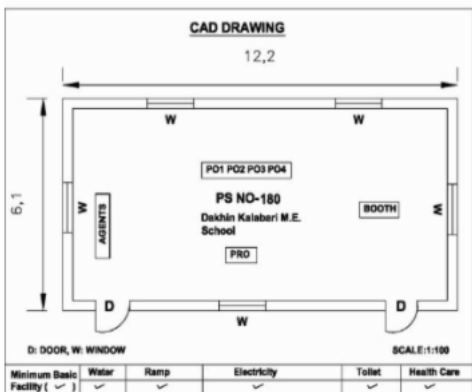

নিৰ্বাচক পঞ্জীয়ন বিষয়াৰ স্বাক্ষৰ

Nazri Naksha

Google Map View

Polling Station Building Front View

ভোটগ্ৰন্থন কেন্দ্ৰৰ সন্মুখৰ দৃশ্য

Cad View

Key MAP View

1 নাম : বেদান্ত বৰা পিতাৰ নাম: দুলাল বৰা ঘৰ নং : 1 বয়স : 19 লিঙ্গ : পুৰুষ	PWX0073197 ফটো উপলব্ধ	2 নাম : দেবী দাস পিতাৰ নাম: ভুবন দাস ঘৰ নং : 18 বয়স : 30 লিঙ্গ : পুৰুষ	HGC2270259 ফটো উপলব্ধ	S2 3 নাম : অঞ্জু দুৱৰা স্বামীৰ নাম: সোণীৰাম দুৱৰা ঘৰ নং : 22 বয়স : 41 লিঙ্গ : মহিলা	HGC1542081 ফটো উপলব্ধ
4 নাম : বিকাশ ভূঞা পিতাৰ নাম: বাবুল ভূঞা ঘৰ নং : 24 ক বয়স : 21 লিঙ্গ : পুৰুষ	PWX0128637 ফটো উপলব্ধ	5 নাম : বাবুল ভূঞা পিতাৰ নাম: বৃপেশ্বৰ ভূঞা ঘৰ নং : 28 ক বয়স : 59 লিঙ্গ : পুৰুষ	HGC2270088 ফটো উপলব্ধ	6 নাম : আশীষ জ্যোতি শইকীয়া মাতৃৰ নাম: হিমাশ্রী শইকীয়া ঘৰ নং : 27 বয়স : 19 লিঙ্গ : পুৰুষ	PWX0124875 ফটো উপলব্ধ
7 নাম : হেমপ্ৰভা শইকীয়া স্বামীৰ নাম: বাবুল ভূঞা ঘৰ নং : 38 বয়স : 53 লিঙ্গ : মহিলা	HGC2270099 ফটো উপলব্ধ	8 নাম : পাৰ্শ্ব জ্যোতি বৰা পিতাৰ নাম: যোগেশ্বৰ বৰা ঘৰ নং : 44 বয়স : 22 লিঙ্গ : পুৰুষ	PWX0059592 ফটো উপলব্ধ	9 নাম : গায়ত্ৰী ভূঞা পিতাৰ নাম: যতীন ভূঞা ঘৰ নং : 72 বয়স : 20 লিঙ্গ : মহিলা	PWX0113936 ফটো উপলব্ধ
S 10 নাম : বিন্দু কলিতা স্বামীৰ নাম: প্ৰদীপ কলিতা ঘৰ নং : 80 বয়স : 63 লিঙ্গ : মহিলা	HGC0535609 ফটো উপলব্ধ	11 নাম : জোনালী দাস শৰ্মা স্বামীৰ নাম: ৰঞ্জিত শৰ্মা ঘৰ নং : 81 বয়স : 24 লিঙ্গ : মহিলা	HGC1321447 ফটো উপলব্ধ	12 নাম : মনিকা ফুকন পিতাৰ নাম: দীনেশ ফুকন ঘৰ নং : 130 বয়স : 19 লিঙ্গ : মহিলা	PWX0072694 ফটো উপলব্ধ
S 13 নাম : জানমণী দাস কৰ স্বামীৰ নাম: কৃষ্ণ কৰ ঘৰ নং : 121 বয়স : 87 লিঙ্গ : মহিলা	HGC1760936 ফটো উপলব্ধ	14 নাম : মনদীপ ভূঞা পিতাৰ নাম: কণেশ্বৰ ভূঞা ঘৰ নং : 156 বয়স : 27 লিঙ্গ : পুৰুষ	HGC0489625 ফটো উপলব্ধ	15 নাম : কুলদীপ ভূঞা পিতাৰ নাম: কণেশ্বৰ ভূঞা ঘৰ নং : 156 বয়স : 23 লিঙ্গ : পুৰুষ	HGC1112093 ফটো উপলব্ধ
16 নাম : যুগ দাস স্বামীৰ নাম: হিতেশ্বৰ দাস ঘৰ নং : 155 বয়স : 64 লিঙ্গ : মহিলা	HGC1754570 ফটো উপলব্ধ	17 নাম : বীনন্দী দাস পিতাৰ নাম: হিতেশ্বৰ দাস ঘৰ নং : 155 বয়স : 47 লিঙ্গ : মহিলা	HGC1754581 ফটো উপলব্ধ	18 নাম : সূশান্ত দাস পিতাৰ নাম: হিতেশ্বৰ দাস ঘৰ নং : 155 বয়স : 45 লিঙ্গ : পুৰুষ	HGC0541607 ফটো উপলব্ধ
19 নাম : মন্ত দাস পিতাৰ নাম: হিতেশ্বৰ দাস ঘৰ নং : 155 বয়স : 41 লিঙ্গ : পুৰুষ	HGC1754605 ফটো উপলব্ধ	20 নাম : কুশল দাস পিতাৰ নাম: হিতেশ্বৰ দাস ঘৰ নং : 155 বয়স : 32 লিঙ্গ : পুৰুষ	HGC1760801 ফটো উপলব্ধ	21 নাম : দীপামণী দাস পিতাৰ নাম: সূশান্ত দাস ঘৰ নং : 155 বয়স : 32 লিঙ্গ : মহিলা	HGC1416619 ফটো উপলব্ধ
22 নাম : কৰিশা বৰা স্বামীৰ নাম: শ্ৰীমন্ত দাস ঘৰ নং : 26 বয়স : 26 লিঙ্গ : মহিলা	HGC0468207 ফটো উপলব্ধ	23 নাম : লিলাৱতী দাস স্বামীৰ নাম: তিলেশ্বৰ দাস ঘৰ নং : 26 বয়স : 69 লিঙ্গ : মহিলা	HGC1754627 ফটো উপলব্ধ	24 নাম : উপেন দাস পিতাৰ নাম: তিলেশ্বৰ দাস ঘৰ নং : 26 বয়স : 47 লিঙ্গ : পুৰুষ	HGC1754638 ফটো উপলব্ধ
25 নাম : পবিত্ৰ দাস পিতাৰ নাম: তিলেশ্বৰ দাস ঘৰ নং : 156 বয়স : 44 লিঙ্গ : পুৰুষ	HGC1754649 ফটো উপলব্ধ	26 নাম : বাবুল দাস পিতাৰ নাম: তিলেশ্বৰ দাস ঘৰ নং : 156 বয়স : 42 লিঙ্গ : পুৰুষ	HGC1754650 ফটো উপলব্ধ	27 নাম : মুন্নী দাস স্বামীৰ নাম: বাবুল দাস ঘৰ নং : 156 বয়স : 38 লিঙ্গ : মহিলা	HGC1754661 ফটো উপলব্ধ
28 নাম : বুৰী দাস স্বামীৰ নাম: উপেন দাস ঘৰ নং : 156 বয়স : 33 লিঙ্গ : মহিলা	HGC2270077 ফটো উপলব্ধ	29 নাম : দীপা বৰা দাস স্বামীৰ নাম: প্ৰবীৰ দাস ঘৰ নং : 196 বয়স : 31 লিঙ্গ : মহিলা	HGC0261206 ফটো উপলব্ধ	30 নাম : খনিৰ দাস পিতাৰ নাম: ৰঞ্জিত দাস ঘৰ নং : 156 ক বয়স : 25 লিঙ্গ : পুৰুষ	HGC0467852 ফটো উপলব্ধ