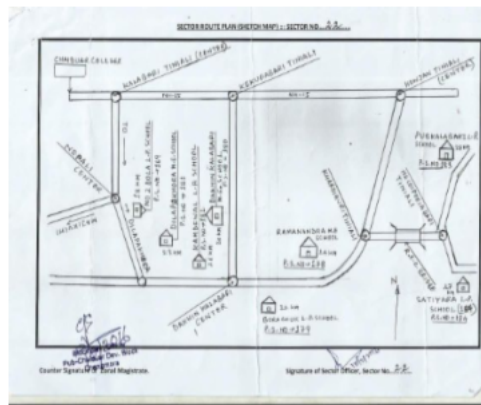

নিৰ্বাচক পঞ্জীয়ন বিষয়াৰ স্বাক্ষৰ

Nazri Naksha

Google Map View

Polling Station Building Front View

ভোটগ্ৰন্থন কেন্দ্ৰৰ সন্মুখৰ দৃশ্য

Cad View

Key MAP View

1 নাম : শশী ধৰ বৰা পিতাৰ নাম: লক্ষীৰাম বৰা ঘৰ নং : 1 বয়স : 72 লিঙ্গ : পুৰুষ	HGC1777259 ফটো উপলব্ধ	2 নাম : প্ৰেম বৰা স্বামীৰ নাম: শশী বৰা ঘৰ নং : 1 বয়স : 66 লিঙ্গ : মহিলা	HGC1777260 ফটো উপলব্ধ	3 নাম : মনু বৰা পিতাৰ নাম: শশী বৰা ঘৰ নং : 1 বয়স : 44 লিঙ্গ : পুৰুষ	HGC1777271 ফটো উপলব্ধ
4 নাম : মনালিছা দত্ত বৰা স্বামীৰ নাম: মনু বৰা ঘৰ নং : 1 বয়স : 36 লিঙ্গ : মহিলা	HGC1777293 ফটো উপলব্ধ	5 নাম : বশিা বৰা স্বামীৰ নাম: মনু বৰা ঘৰ নং : 1 বয়স : 32 লিঙ্গ : মহিলা	HGC0000968 ফটো উপলব্ধ	6 নাম : লক্ষীতা বৰা পিতাৰ নাম: মনু বৰা ঘৰ নং : 01 বয়স : 19 লিঙ্গ : মহিলা	PWX0122408 ফটো উপলব্ধ
7 নাম : মনু বৰা পিতাৰ নাম: শশী ধৰ বৰা ঘৰ নং : 1 ক বয়স : 41 লিঙ্গ : পুৰুষ	HGC1777282 ফটো উপলব্ধ	8 নাম : হেৰেম্ব পাল পিতাৰ নাম: হৰেন্দ্ৰ পাল ঘৰ নং : 1 ক বয়স : 74 লিঙ্গ : পুৰুষ	HGC1777306 ফটো উপলব্ধ	9 নাম : বাসন্তী পাল স্বামীৰ নাম: হেৰেম্ব পাল ঘৰ নং : 1 ক বয়স : 66 লিঙ্গ : মহিলা	HGC1777317 ফটো উপলব্ধ
10 নাম : নুপেন কুমাৰ পাল পিতাৰ নাম: হেৰেম্ব পাল ঘৰ নং : 1 ক বয়স : 46 লিঙ্গ : পুৰুষ	HGC1777328 ফটো উপলব্ধ	11 নাম : বীতা পাল পিতাৰ নাম: হেৰেম্ব পাল ঘৰ নং : 1 ক বয়স : 45 লিঙ্গ : মহিলা	HGC1777339 ফটো উপলব্ধ	12 নাম : মিনাকী পাল পিতাৰ নাম: হেৰেম্ব পাল ঘৰ নং : 1 ক বয়স : 40 লিঙ্গ : মহিলা	HGC1777340 ফটো উপলব্ধ
13 নাম : বামজি ঠাকুৰ পিতাৰ নাম: চাৰুৰ ঠাকুৰ ঘৰ নং : 8 ক বয়স : 73 লিঙ্গ : পুৰুষ	HGC1777384 ফটো উপলব্ধ	14 নাম : মনু ঠাকুৰ পিতাৰ নাম: বামজি ঠাকুৰ ঘৰ নং : 8 ক বয়স : 43 লিঙ্গ : পুৰুষ	HGC1777408 ফটো উপলব্ধ	15 নাম : সোনালী ভূঞা স্বামীৰ নাম: ধনজিত তামুলী ঘৰ নং : 8 বয়স : 44 লিঙ্গ : মহিলা	PWX0034884 ফটো উপলব্ধ
S 16 নাম : নৱজ্যোতি বৰা মাতৃৰ নাম: কুসুম বৰা ঘৰ নং : 12 বয়স : 25 লিঙ্গ : পুৰুষ	HGC0455410 ফটো উপলব্ধ	17 নাম : বাজকুমাৰ গুপ্তা পিতাৰ নাম: জৱাহলাল গুপ্তা ঘৰ নং : 18 বয়স : 55 লিঙ্গ : পুৰুষ	HGC2272960 ফটো উপলব্ধ	18 নাম : মাধৱী গুপ্তা স্বামীৰ নাম: বাজকুমাৰ গুপ্তা ঘৰ নং : 18 বয়স : 53 লিঙ্গ : মহিলা	HGC0605444 ফটো উপলব্ধ
D 19 নাম : সঞ্জয় গুপ্তা পিতাৰ নাম: জহৰ গুপ্তা ঘৰ নং : 18 বয়স : 48 লিঙ্গ : পুৰুষ	HGC1777453 ফটো উপলব্ধ	20 নাম : বাজেন গুপ্তা পিতাৰ নাম: জৱাহৰ গুপ্তা ঘৰ নং : 18 বয়স : 41 লিঙ্গ : পুৰুষ	HGC1777475 ফটো উপলব্ধ	21 নাম : পৰিষ্কাৰিত বৰা পিতাৰ নাম: প্ৰফুল্ল বৰা ঘৰ নং : 14 ক বয়স : 27 লিঙ্গ : পুৰুষ	HGC0247981 ফটো উপলব্ধ
22 নাম : বিকাশ গুপ্তা পিতাৰ নাম: বাজ কুমাৰ গুপ্তা ঘৰ নং : 14 বয়স : 25 লিঙ্গ : পুৰুষ	PWX0034991 ফটো উপলব্ধ	23 নাম : দীপক গুপ্তা পিতাৰ নাম: বাজকুমাৰ গুপ্তা ঘৰ নং : 14 বয়স : 23 লিঙ্গ : পুৰুষ	HGC3482734 ফটো উপলব্ধ	24 নাম : হীৰকজ্যোতি বৰা পিতাৰ নাম: প্ৰফুল্ল বৰা ঘৰ নং : 14 (ক) বয়স : 23 লিঙ্গ : পুৰুষ	HGC1152701 ফটো উপলব্ধ
25 নাম : মীৰা বৰা স্বামীৰ নাম: প্ৰফুল্ল বৰা ঘৰ নং : 18 ক বয়স : 48 লিঙ্গ : মহিলা	HGC1777497 ফটো উপলব্ধ	S2 26 নাম : সত্যজিত শৰ্মা পিতাৰ নাম: ববুল শৰ্মা ঘৰ নং : 17 বয়স : 18 লিঙ্গ : পুৰুষ	PWX0107995 ফটো উপলব্ধ	27 নাম : চন্দন গুপ্তা পিতাৰ নাম: বাজকুমাৰ গুপ্তা ঘৰ নং : 18 বয়স : 30 লিঙ্গ : পুৰুষ	HGC1781551 ফটো উপলব্ধ
28 নাম : গৌৰব ৰাজখোৱা পিতাৰ নাম: তপন ৰাজখোৱা ঘৰ নং : 18 বয়স : 25 লিঙ্গ : পুৰুষ	PWX0118810 ফটো উপলব্ধ	29 নাম : ৰিতু শইকীয়া স্বামীৰ নাম: গৌৰব ৰাজখোৱা ঘৰ নং : 18 বয়স : 22 লিঙ্গ : মহিলা	PWX0133496 ফটো উপলব্ধ	30 নাম : কুলক্ৰান্তি বৰা পিতাৰ নাম: বিমান বৰা ঘৰ নং : 22 বয়স : 22 লিঙ্গ : মহিলা	HGC1392737 ফটো উপলব্ধ