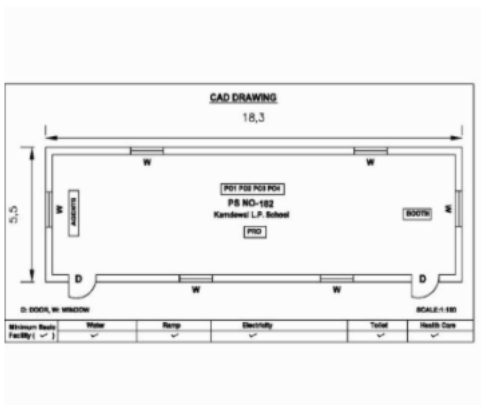

নিৰ্বাচক পঞ্জীয়ন বিষয়াৰ স্বাক্ষৰ

Nazri Naksha

Google Map View

Polling Station Building Front View

ভোটগ্ৰন্থন কেন্দ্ৰৰ সন্মুখৰ দৃশ্য

Cad View

Key MAP View

1 নাম : শশী ধৰ বৰা পিতাৰ নাম: লক্ষীৰাম বৰা ঘৰ নং : 1 বয়স : 72 লিঙ্গ : পুৰুষ	HGC1777259 ফটো উপলব্ধ	2 নাম : প্ৰেম বৰা স্বামীৰ নাম: শশী বৰা ঘৰ নং : 1 বয়স : 66 লিঙ্গ : মহিলা	HGC1777260 ফটো উপলব্ধ	3 নাম : মনু বৰা পিতাৰ নাম: শশী বৰা ঘৰ নং : 1 বয়স : 44 লিঙ্গ : পুৰুষ	HGC1777271 ফটো উপলব্ধ
4 নাম : মনালিছা দত্ত বৰা স্বামীৰ নাম: মনু বৰা ঘৰ নং : 1 বয়স : 36 লিঙ্গ : মহিলা	HGC1777293 ফটো উপলব্ধ	5 নাম : বশিা বৰা স্বামীৰ নাম: মনু বৰা ঘৰ নং : 1 বয়স : 32 লিঙ্গ : মহিলা	HGC0000968 ফটো উপলব্ধ	6 নাম : লক্ষীতা বৰা পিতাৰ নাম: মনু বৰা ঘৰ নং : 01 বয়স : 19 লিঙ্গ : মহিলা	PWX0122408 ফটো উপলব্ধ
7 নাম : মনু বৰা পিতাৰ নাম: শশী ধৰ বৰা ঘৰ নং : 1 ক বয়স : 41 লিঙ্গ : পুৰুষ	HGC1777282 ফটো উপলব্ধ	8 নাম : হেৰেম্ব পাল পিতাৰ নাম: হৰেন্দ্ৰ পাল ঘৰ নং : 1 ক বয়স : 74 লিঙ্গ : পুৰুষ	HGC1777306 ফটো উপলব্ধ	9 নাম : বাসন্তী পাল স্বামীৰ নাম: হেৰেম্ব পাল ঘৰ নং : 1 ক বয়স : 66 লিঙ্গ : মহিলা	HGC1777317 ফটো উপলব্ধ
10 নাম : নুপেন কুমাৰ পাল পিতাৰ নাম: হেৰেম্ব পাল ঘৰ নং : 1 ক বয়স : 46 লিঙ্গ : পুৰুষ	HGC1777328 ফটো উপলব্ধ	11 নাম : বীতা পাল পিতাৰ নাম: হেৰেম্ব পাল ঘৰ নং : 1 ক বয়স : 45 লিঙ্গ : মহিলা	HGC1777339 ফটো উপলব্ধ	12 নাম : মিনাকী পাল পিতাৰ নাম: হেৰেম্ব পাল ঘৰ নং : 1 ক বয়স : 40 লিঙ্গ : মহিলা	HGC1777340 ফটো উপলব্ধ
13 নাম : বামজি ঠাকুৰ পিতাৰ নাম: চাৰুৰ ঠাকুৰ ঘৰ নং : 8 ক বয়স : 73 লিঙ্গ : পুৰুষ	HGC1777384 ফটো উপলব্ধ	14 নাম : মনু ঠাকুৰ পিতাৰ নাম: বামজি ঠাকুৰ ঘৰ নং : 8 ক বয়স : 43 লিঙ্গ : পুৰুষ	HGC1777408 ফটো উপলব্ধ	15 নাম : সোনালী ভূঞা স্বামীৰ নাম: ধনজিত তামুলী ঘৰ নং : 8 বয়স : 44 লিঙ্গ : মহিলা	PWX0034884 ফটো উপলব্ধ
S 16 নাম : নৱজ্যোতি বৰা মাতৃৰ নাম: কুসুম বৰা ঘৰ নং : 12 বয়স : 25 লিঙ্গ : পুৰুষ	HGC0455410 ফটো উপলব্ধ	17 নাম : বাজকুমাৰ গুপ্তা পিতাৰ নাম: জৱাহলাল গুপ্তা ঘৰ নং : 18 বয়স : 55 লিঙ্গ : পুৰুষ	HGC2272960 ফটো উপলব্ধ	18 নাম : মাধৱী গুপ্তা স্বামীৰ নাম: বাজকুমাৰ গুপ্তা ঘৰ নং : 18 বয়স : 53 লিঙ্গ : মহিলা	HGC0605444 ফটো উপলব্ধ
D 19 নাম : সঞ্জয় গুপ্তা পিতাৰ নাম: জহৰ গুপ্তা ঘৰ নং : 18 বয়স : 48 লিঙ্গ : পুৰুষ	HGC1777453 ফটো উপলব্ধ	20 নাম : বাজেন গুপ্তা পিতাৰ নাম: জৱাহৰ গুপ্তা ঘৰ নং : 18 বয়স : 41 লিঙ্গ : পুৰুষ	HGC1777475 ফটো উপলব্ধ	21 নাম : পৰিষ্কাৰিত বৰা পিতাৰ নাম: প্ৰফুল্ল বৰা ঘৰ নং : 14 ক বয়স : 27 লিঙ্গ : পুৰুষ	HGC0247981 ফটো উপলব্ধ
22 নাম : বিকাশ গুপ্তা পিতাৰ নাম: বাজ কুমাৰ গুপ্তা ঘৰ নং : 14 বয়স : 25 লিঙ্গ : পুৰুষ	PWX0034991 ফটো উপলব্ধ	23 নাম : দীপক গুপ্তা পিতাৰ নাম: বাজকুমাৰ গুপ্তা ঘৰ নং : 14 বয়স : 23 লিঙ্গ : পুৰুষ	HGC3482734 ফটো উপলব্ধ	24 নাম : হীৰকজ্যোতি বৰা পিতাৰ নাম: প্ৰফুল্ল বৰা ঘৰ নং : 14 (ক) বয়স : 23 লিঙ্গ : পুৰুষ	HGC1152701 ফটো উপলব্ধ
25 নাম : মীৰা বৰা স্বামীৰ নাম: প্ৰফুল্ল বৰা ঘৰ নং : 18 ক বয়স : 48 লিঙ্গ : মহিলা	HGC1777497 ফটো উপলব্ধ	S2 26 নাম : সত্যজিত শৰ্মা পিতাৰ নাম: ববুল শৰ্মা ঘৰ নং : 17 বয়স : 18 লিঙ্গ : পুৰুষ	PWX0107995 ফটো উপলব্ধ	27 নাম : চন্দন গুপ্তা পিতাৰ নাম: বাজকুমাৰ গুপ্তা ঘৰ নং : 18 বয়স : 30 লিঙ্গ : পুৰুষ	HGC1781551 ফটো উপলব্ধ
28 নাম : গৌৰব ৰাজখোৱা পিতাৰ নাম: তপন ৰাজখোৱা ঘৰ নং : 18 বয়স : 25 লিঙ্গ : পুৰুষ	PWX0118810 ফটো উপলব্ধ	29 নাম : ৰিতু শইকীয়া স্বামীৰ নাম: গৌৰব ৰাজখোৱা ঘৰ নং : 18 বয়স : 22 লিঙ্গ : মহিলা	PWX0133496 ফটো উপলব্ধ	30 নাম : কুলক্ৰান্তি বৰা পিতাৰ নাম: বিমান বৰা ঘৰ নং : 22 বয়স : 22 লিঙ্গ : মহিলা	HGC1392737 ফটো উপলব্ধ