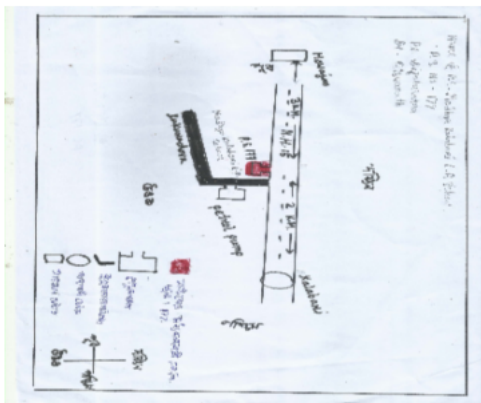

নিৰ্বাচক পঞ্জীয়ন বিষয়াৰ স্বাক্ষৰ

Nazri Naksha

Google Map View

Polling Station Building Front View

ভোটগ্ৰন্থন কেন্দ্ৰৰ সন্মুখৰ দৃশ্য

Cad View

Key MAP View

1 নাম : শশী ধৰ বৰা পিতাৰ নাম: লক্ষীৰাম বৰা ঘৰ নং : 1 বয়স : 72 লিঙ্গ : পুৰুষ	HGC1777259 ফটো উপলব্ধ	2 নাম : প্ৰেম বৰা স্বামীৰ নাম: শশী বৰা ঘৰ নং : 1 বয়স : 66 লিঙ্গ : মহিলা	HGC1777260 ফটো উপলব্ধ	3 নাম : মনু বৰা পিতাৰ নাম: শশী বৰা ঘৰ নং : 1 বয়স : 44 লিঙ্গ : পুৰুষ	HGC1777271 ফটো উপলব্ধ
4 নাম : মনালিছা দত্ত বৰা স্বামীৰ নাম: মনু বৰা ঘৰ নং : 1 বয়স : 36 লিঙ্গ : মহিলা	HGC1777293 ফটো উপলব্ধ	5 নাম : বশিা বৰা স্বামীৰ নাম: মনু বৰা ঘৰ নং : 1 বয়স : 32 লিঙ্গ : মহিলা	HGC0000968 ফটো উপলব্ধ	6 নাম : লক্ষীতা বৰা পিতাৰ নাম: মনু বৰা ঘৰ নং : 01 বয়স : 19 লিঙ্গ : মহিলা	PWX0122408 ফটো উপলব্ধ
7 নাম : মনু বৰা পিতাৰ নাম: শশী ধৰ বৰা ঘৰ নং : 1 ক বয়স : 41 লিঙ্গ : পুৰুষ	HGC1777282 ফটো উপলব্ধ	8 নাম : হেৰেম্ব পাল পিতাৰ নাম: হৰেন্দ্ৰ পাল ঘৰ নং : 1 ক বয়স : 74 লিঙ্গ : পুৰুষ	HGC1777306 ফটো উপলব্ধ	9 নাম : বাসন্তী পাল স্বামীৰ নাম: হেৰেম্ব পাল ঘৰ নং : 1 ক বয়স : 66 লিঙ্গ : মহিলা	HGC1777317 ফটো উপলব্ধ
10 নাম : নুপেন কুমাৰ পাল পিতাৰ নাম: হেৰেম্ব পাল ঘৰ নং : 1 ক বয়স : 46 লিঙ্গ : পুৰুষ	HGC1777328 ফটো উপলব্ধ	11 নাম : বীতা পাল পিতাৰ নাম: হেৰেম্ব পাল ঘৰ নং : 1 ক বয়স : 45 লিঙ্গ : মহিলা	HGC1777339 ফটো উপলব্ধ	12 নাম : মিনাকী পাল পিতাৰ নাম: হেৰেম্ব পাল ঘৰ নং : 1 ক বয়স : 40 লিঙ্গ : মহিলা	HGC1777340 ফটো উপলব্ধ
13 নাম : বামজি ঠাকুৰ পিতাৰ নাম: চাৰুৰ ঠাকুৰ ঘৰ নং : 8 ক বয়স : 73 লিঙ্গ : পুৰুষ	HGC1777384 ফটো উপলব্ধ	14 নাম : মনু ঠাকুৰ পিতাৰ নাম: বামজি ঠাকুৰ ঘৰ নং : 8 ক বয়স : 43 লিঙ্গ : পুৰুষ	HGC1777408 ফটো উপলব্ধ	15 নাম : সোনালী ভূঞা স্বামীৰ নাম: ধনজিত তামুলী ঘৰ নং : 8 বয়স : 44 লিঙ্গ : মহিলা	PWX0034884 ফটো উপলব্ধ
S 16 নাম : নৱজ্যোতি বৰা মাতৃৰ নাম: কুসুম বৰা ঘৰ নং : 12 বয়স : 25 লিঙ্গ : পুৰুষ	HGC0455410 ফটো উপলব্ধ	17 নাম : বাজকুমাৰ গুপ্তা পিতাৰ নাম: জৱাহলাল গুপ্তা ঘৰ নং : 18 বয়স : 55 লিঙ্গ : পুৰুষ	HGC2272960 ফটো উপলব্ধ	18 নাম : মাধৱী গুপ্তা স্বামীৰ নাম: বাজকুমাৰ গুপ্তা ঘৰ নং : 18 বয়স : 53 লিঙ্গ : মহিলা	HGC0605444 ফটো উপলব্ধ
D 19 নাম : সঞ্জয় গুপ্তা পিতাৰ নাম: জহৰ গুপ্তা ঘৰ নং : 18 বয়স : 48 লিঙ্গ : পুৰুষ	HGC1777453 ফটো উপলব্ধ	20 নাম : বাজেন গুপ্তা পিতাৰ নাম: জৱাহৰ গুপ্তা ঘৰ নং : 18 বয়স : 41 লিঙ্গ : পুৰুষ	HGC1777475 ফটো উপলব্ধ	21 নাম : পৰিষ্কাৰিত বৰা পিতাৰ নাম: প্ৰফুল্ল বৰা ঘৰ নং : 14 ক বয়স : 27 লিঙ্গ : পুৰুষ	HGC0247981 ফটো উপলব্ধ
22 নাম : বিকাশ গুপ্তা পিতাৰ নাম: বাজ কুমাৰ গুপ্তা ঘৰ নং : 14 বয়স : 25 লিঙ্গ : পুৰুষ	PWX0034991 ফটো উপলব্ধ	23 নাম : দীপক গুপ্তা পিতাৰ নাম: বাজকুমাৰ গুপ্তা ঘৰ নং : 14 বয়স : 23 লিঙ্গ : পুৰুষ	HGC3482734 ফটো উপলব্ধ	24 নাম : হীৰকজ্যোতি বৰা পিতাৰ নাম: প্ৰফুল্ল বৰা ঘৰ নং : 14 (ক) বয়স : 23 লিঙ্গ : পুৰুষ	HGC1152701 ফটো উপলব্ধ
25 নাম : মীৰা বৰা স্বামীৰ নাম: প্ৰফুল্ল বৰা ঘৰ নং : 18 ক বয়স : 48 লিঙ্গ : মহিলা	HGC1777497 ফটো উপলব্ধ	S2 26 নাম : সত্যজিত শৰ্মা পিতাৰ নাম: ববুল শৰ্মা ঘৰ নং : 17 বয়স : 18 লিঙ্গ : পুৰুষ	PWX0107995 ফটো উপলব্ধ	27 নাম : চন্দন গুপ্তা পিতাৰ নাম: বাজকুমাৰ গুপ্তা ঘৰ নং : 18 বয়স : 30 লিঙ্গ : পুৰুষ	HGC1781551 ফটো উপলব্ধ
28 নাম : গৌৰব ৰাজখোৱা পিতাৰ নাম: তপন ৰাজখোৱা ঘৰ নং : 18 বয়স : 25 লিঙ্গ : পুৰুষ	PWX0118810 ফটো উপলব্ধ	29 নাম : ৰিতু শইকীয়া স্বামীৰ নাম: গৌৰব ৰাজখোৱা ঘৰ নং : 18 বয়স : 22 লিঙ্গ : মহিলা	PWX0133496 ফটো উপলব্ধ	30 নাম : কুলক্ৰান্তি বৰা পিতাৰ নাম: বিমান বৰা ঘৰ নং : 22 বয়স : 22 লিঙ্গ : মহিলা	HGC1392737 ফটো উপলব্ধ