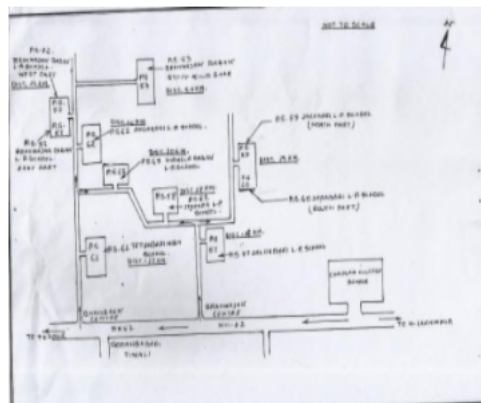

নিৰ্বাচক পঞ্জীয়ন বিষয়াৰ স্বাক্ষৰ

Nazri Naksha

Google Map View

Polling Station Building Front View

ভোটগ্ৰহন কেন্দ্ৰৰ সন্মুখৰ দৃশ্য

Cad View

Key MAP View

1 নাম : শেৱালী কেওঁট স্বামীৰ নাম: মাধব কেওঁট ঘৰ নং : 1 বয়স : 46 লিঙ্গ : মহিলা	HGC1774578 ফটো উপলব্ধ	2 নাম : ৰূপম কেওঁট পিতাৰ নাম: মাধব কেওঁট ঘৰ নং : 1 বয়স : 27 লিঙ্গ : পুৰুষ	HGC0247015 ফটো উপলব্ধ	3 নাম : চন্দন কেওঁট মাতৃৰ নাম: শেৱালী কেওঁট ঘৰ নং : 1 বয়স : 21 লিঙ্গ : পুৰুষ	PWX0040691 ফটো উপলব্ধ
4 নাম : সোনমাই কেওঁট স্বামীৰ নাম: মথুৰা কেওঁট ঘৰ নং : 2 বয়স : 78 লিঙ্গ : মহিলা	HGC1774589 ফটো উপলব্ধ	5 নাম : পবন বৰা পিতাৰ নাম: মথুৰা বৰা ঘৰ নং : 2 বয়স : 45 লিঙ্গ : পুৰুষ	HGC0261685 ফটো উপলব্ধ	6 নাম : মঞ্জু শৰ্মা বৰা স্বামীৰ নাম: দিপক বৰা ঘৰ নং : 2 বয়স : 42 লিঙ্গ : মহিলা	HGC1774647 ফটো উপলব্ধ
7 নাম : ৰুমি দাস বৰা স্বামীৰ নাম: পবন বৰা ঘৰ নং : 2 বয়স : 38 লিঙ্গ : মহিলা	HGC0261818 ফটো উপলব্ধ	8 নাম : বন্দিতা দত্ত বৰা স্বামীৰ নাম: ৰুদ্ৰ বৰা ঘৰ নং : 2 বয়স : 38 লিঙ্গ : মহিলা	HGC1781142 ফটো উপলব্ধ	9 নাম : দীপক বৰা পিতাৰ নাম: মথুৰা বৰা ঘৰ নং : 2 বয়স : 46 লিঙ্গ : পুৰুষ	HGC2272299 ফটো উপলব্ধ
10 নাম : ৰুদ্ৰ বৰা পিতাৰ নাম: মথুৰা বৰা ঘৰ নং : 2 বয়স : 42 লিঙ্গ : পুৰুষ	HGC2272380 ফটো উপলব্ধ	11 নাম : বুদ্ধেশ্বৰী বৰা স্বামীৰ নাম: গুণাৰাম বৰা ঘৰ নং : 3 বয়স : 95 লিঙ্গ : মহিলা	HGC1774669 ফটো উপলব্ধ	12 নাম : খুদেশ্বৰ বৰা পিতাৰ নাম: গুণাৰাম বৰা ঘৰ নং : 3 বয়স : 56 লিঙ্গ : পুৰুষ	HGC1774716 ফটো উপলব্ধ
13 নাম : চুৰেন বৰা পিতাৰ নাম: গুণাৰাম বৰা ঘৰ নং : 3 বয়স : 54 লিঙ্গ : পুৰুষ	HGC1774670 ফটো উপলব্ধ	S 14 নাম : ৰজনী বৰা পিতাৰ নাম: গুণাৰাম বৰা ঘৰ নং : 3 বয়স : 50 লিঙ্গ : পুৰুষ	HGC1774681 ফটো উপলব্ধ	15 নাম : লক্ষ্মীমাই দত্ত বৰা স্বামীৰ নাম: খুদেশ্বৰ বৰা ঘৰ নং : 3 বয়স : 46 লিঙ্গ : মহিলা	HGC1774727 ফটো উপলব্ধ
16 নাম : দিনবন্ধু বৰা পিতাৰ নাম: গুণাৰাম বৰা ঘৰ নং : 3 বয়স : 42 লিঙ্গ : পুৰুষ	HGC1774705 ফটো উপলব্ধ	17 নাম : ৰনজন বৰা স্বামীৰ নাম: পুতুল বৰা ঘৰ নং : 3 বয়স : 40 লিঙ্গ : মহিলা	HGC1781164 ফটো উপলব্ধ	18 নাম : জীনমনি বৰা স্বামীৰ নাম: চুৰেন বৰা ঘৰ নং : 3 বয়স : 34 লিঙ্গ : মহিলা	HGC2272595 ফটো উপলব্ধ
19 নাম : পুতুল বৰা পিতাৰ নাম: গুণাৰাম বৰা ঘৰ নং : 3 বয়স : 48 লিঙ্গ : পুৰুষ	HGC2272266 ফটো উপলব্ধ	20 নাম : পৰমা বৰা পিতাৰ নাম: বগীৰাম বৰা ঘৰ নং : 8 বয়স : 58 লিঙ্গ : পুৰুষ	HGC1774738 ফটো উপলব্ধ	21 নাম : জোন বৰা স্বামীৰ নাম: পৰমা বৰা ঘৰ নং : 8 বয়স : 38 লিঙ্গ : মহিলা	HGC1774749 ফটো উপলব্ধ
22 নাম : হেমন্ত বৰা পিতাৰ নাম: পৰমা বৰা ঘৰ নং : 4 বয়স : 27 লিঙ্গ : পুৰুষ	HGC0247031 ফটো উপলব্ধ	23 নাম : যদুমনি বৰা পিতাৰ নাম: আনন্দ বৰা ঘৰ নং : 4 বয়স : 27 লিঙ্গ : পুৰুষ	HGC0295238 ফটো উপলব্ধ	24 নাম : প্ৰিয়াঙ্কা বৰা পিতাৰ নাম: পৰমা বৰা ঘৰ নং : 4 বয়স : 24 লিঙ্গ : মহিলা	HGC1173723 ফটো উপলব্ধ
25 নাম : তুলসী বৰা পিতাৰ নাম: আনন্দ বৰা ঘৰ নং : 4 বয়স : 19 লিঙ্গ : পুৰুষ	PWX0077453 ফটো উপলব্ধ	26 নাম : যুগল বৰা পিতাৰ নাম: আনন্দ বৰা ঘৰ নং : 8 বয়স : 25 লিঙ্গ : পুৰুষ	HGC0544908 ফটো উপলব্ধ	27 নাম : আনন্দ বৰা পিতাৰ নাম: বগীৰাম বৰা ঘৰ নং : 8 বয়স : 54 লিঙ্গ : পুৰুষ	HGC1774750 ফটো উপলব্ধ
28 নাম : অঞ্জু বৰা স্বামীৰ নাম: আনন্দ বৰা ঘৰ নং : 8 বয়স : 43 লিঙ্গ : মহিলা	HGC1774761 ফটো উপলব্ধ	29 নাম : পুতুকন বৰা পিতাৰ নাম: ফনী বৰা ঘৰ নং : 5 বয়স : 50 লিঙ্গ : পুৰুষ	HGC1774772 ফটো উপলব্ধ	30 নাম : প্ৰতিভা বৰা স্বামীৰ নাম: কিৰন বৰা ঘৰ নং : 5 বয়স : 42 লিঙ্গ : মহিলা	HGC1774783 ফটো উপলব্ধ