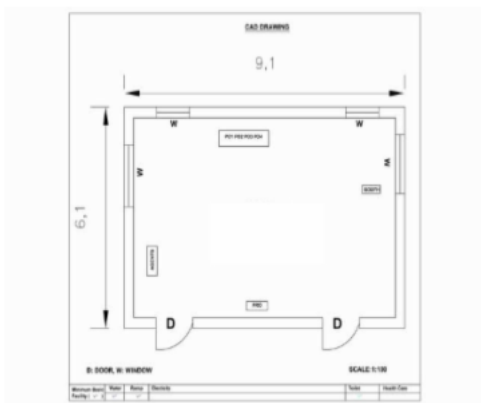

নিৰ্বাচক পঞ্জীয়ন বিষয়াৰ স্বাক্ষৰ

Nazri Naksha

Google Map View

Polling Station Building Front View

ভোটগ্ৰহন কেন্দ্ৰৰ সন্মুখৰ দৃশ্য

Cad View

Key MAP View

1 নাম : শেৱালী কেওঁট স্বামীৰ নাম: মাধব কেওঁট ঘৰ নং : 1 বয়স : 46 লিঙ্গ : মহিলা	HGC1774578 ফটো উপলব্ধ	2 নাম : ৰূপম কেওঁট পিতাৰ নাম: মাধব কেওঁট ঘৰ নং : 1 বয়স : 27 লিঙ্গ : পুৰুষ	HGC0247015 ফটো উপলব্ধ	3 নাম : চন্দন কেওঁট মাতৃৰ নাম: শেৱালী কেওঁট ঘৰ নং : 1 বয়স : 21 লিঙ্গ : পুৰুষ	PWX0040691 ফটো উপলব্ধ
4 নাম : সোনমাই কেওঁট স্বামীৰ নাম: মথুৰা কেওঁট ঘৰ নং : 2 বয়স : 78 লিঙ্গ : মহিলা	HGC1774589 ফটো উপলব্ধ	5 নাম : পবন বৰা পিতাৰ নাম: মথুৰা বৰা ঘৰ নং : 2 বয়স : 45 লিঙ্গ : পুৰুষ	HGC0261685 ফটো উপলব্ধ	6 নাম : মঞ্জু শৰ্মা বৰা স্বামীৰ নাম: দিপক বৰা ঘৰ নং : 2 বয়স : 42 লিঙ্গ : মহিলা	HGC1774647 ফটো উপলব্ধ
7 নাম : ৰুমি দাস বৰা স্বামীৰ নাম: পবন বৰা ঘৰ নং : 2 বয়স : 38 লিঙ্গ : মহিলা	HGC0261818 ফটো উপলব্ধ	8 নাম : বন্দিতা দত্ত বৰা স্বামীৰ নাম: ৰুদ্ৰ বৰা ঘৰ নং : 2 বয়স : 38 লিঙ্গ : মহিলা	HGC1781142 ফটো উপলব্ধ	9 নাম : দীপক বৰা পিতাৰ নাম: মথুৰা বৰা ঘৰ নং : 2 বয়স : 46 লিঙ্গ : পুৰুষ	HGC2272299 ফটো উপলব্ধ
10 নাম : ৰুদ্ৰ বৰা পিতাৰ নাম: মথুৰা বৰা ঘৰ নং : 2 বয়স : 42 লিঙ্গ : পুৰুষ	HGC2272380 ফটো উপলব্ধ	11 নাম : বুদ্ধেশ্বৰী বৰা স্বামীৰ নাম: গুণাৰাম বৰা ঘৰ নং : 3 বয়স : 95 লিঙ্গ : মহিলা	HGC1774669 ফটো উপলব্ধ	12 নাম : খুদেশ্বৰ বৰা পিতাৰ নাম: গুণাৰাম বৰা ঘৰ নং : 3 বয়স : 56 লিঙ্গ : পুৰুষ	HGC1774716 ফটো উপলব্ধ
13 নাম : চুৰেন বৰা পিতাৰ নাম: গুণাৰাম বৰা ঘৰ নং : 3 বয়স : 54 লিঙ্গ : পুৰুষ	HGC1774670 ফটো উপলব্ধ	S 14 নাম : ৰজনী বৰা পিতাৰ নাম: গুণাৰাম বৰা ঘৰ নং : 3 বয়স : 50 লিঙ্গ : পুৰুষ	HGC1774681 ফটো উপলব্ধ	15 নাম : লক্ষ্মীমাই দত্ত বৰা স্বামীৰ নাম: খুদেশ্বৰ বৰা ঘৰ নং : 3 বয়স : 46 লিঙ্গ : মহিলা	HGC1774727 ফটো উপলব্ধ
16 নাম : দিনবন্ধু বৰা পিতাৰ নাম: গুণাৰাম বৰা ঘৰ নং : 3 বয়স : 42 লিঙ্গ : পুৰুষ	HGC1774705 ফটো উপলব্ধ	17 নাম : ৰনজন বৰা স্বামীৰ নাম: পুতুল বৰা ঘৰ নং : 3 বয়স : 40 লিঙ্গ : মহিলা	HGC1781164 ফটো উপলব্ধ	18 নাম : জীনমনি বৰা স্বামীৰ নাম: চুৰেন বৰা ঘৰ নং : 3 বয়স : 34 লিঙ্গ : মহিলা	HGC2272595 ফটো উপলব্ধ
19 নাম : পুতুল বৰা পিতাৰ নাম: গুণাৰাম বৰা ঘৰ নং : 3 বয়স : 48 লিঙ্গ : পুৰুষ	HGC2272266 ফটো উপলব্ধ	20 নাম : পৰমা বৰা পিতাৰ নাম: বগীৰাম বৰা ঘৰ নং : 8 বয়স : 58 লিঙ্গ : পুৰুষ	HGC1774738 ফটো উপলব্ধ	21 নাম : জোন বৰা স্বামীৰ নাম: পৰমা বৰা ঘৰ নং : 8 বয়স : 38 লিঙ্গ : মহিলা	HGC1774749 ফটো উপলব্ধ
22 নাম : হেমন্ত বৰা পিতাৰ নাম: পৰমা বৰা ঘৰ নং : 4 বয়স : 27 লিঙ্গ : পুৰুষ	HGC0247031 ফটো উপলব্ধ	23 নাম : যদুমনি বৰা পিতাৰ নাম: আনন্দ বৰা ঘৰ নং : 4 বয়স : 27 লিঙ্গ : পুৰুষ	HGC0295238 ফটো উপলব্ধ	24 নাম : প্ৰিয়াঙ্কা বৰা পিতাৰ নাম: পৰমা বৰা ঘৰ নং : 4 বয়স : 24 লিঙ্গ : মহিলা	HGC1173723 ফটো উপলব্ধ
25 নাম : তুলসী বৰা পিতাৰ নাম: আনন্দ বৰা ঘৰ নং : 4 বয়স : 19 লিঙ্গ : পুৰুষ	PWX0077453 ফটো উপলব্ধ	26 নাম : যুগল বৰা পিতাৰ নাম: আনন্দ বৰা ঘৰ নং : 8 বয়স : 25 লিঙ্গ : পুৰুষ	HGC0544908 ফটো উপলব্ধ	27 নাম : আনন্দ বৰা পিতাৰ নাম: বগীৰাম বৰা ঘৰ নং : 8 বয়স : 54 লিঙ্গ : পুৰুষ	HGC1774750 ফটো উপলব্ধ
28 নাম : অঞ্জু বৰা স্বামীৰ নাম: আনন্দ বৰা ঘৰ নং : 8 বয়স : 43 লিঙ্গ : মহিলা	HGC1774761 ফটো উপলব্ধ	29 নাম : পুতুকন বৰা পিতাৰ নাম: ফনী বৰা ঘৰ নং : 5 বয়স : 50 লিঙ্গ : পুৰুষ	HGC1774772 ফটো উপলব্ধ	30 নাম : প্ৰতিভা বৰা স্বামীৰ নাম: কিৰন বৰা ঘৰ নং : 5 বয়স : 42 লিঙ্গ : মহিলা	HGC1774783 ফটো উপলব্ধ