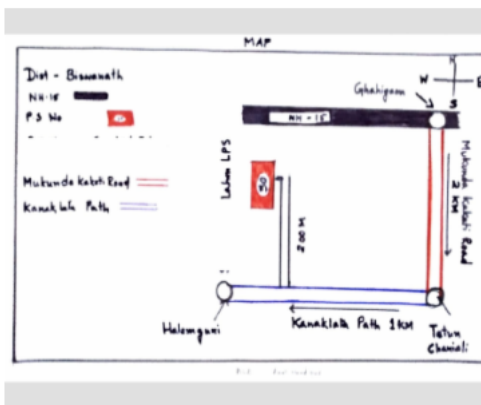

Nazri Naksha