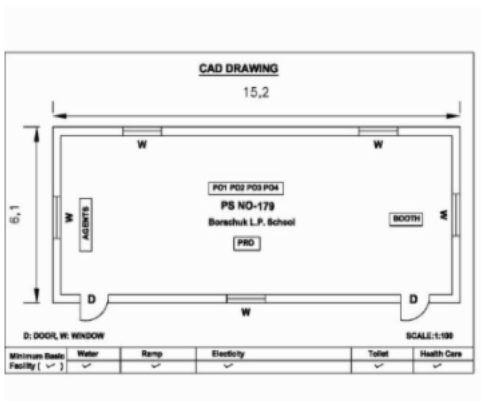

নিৰ্বাচক পঞ্জীয়ন বিষয়াৰ স্বাক্ষৰ

Nazri Naksha

Google Map View

Polling Station Building Front View

ভোটগ্ৰন্থন কেন্দ্ৰৰ সন্মুখৰ দৃশ্য

Cad View

Key MAP View

1 নাম : বৰ্জনী বৰা পিতাৰ নাম: ৰূপেশ্বৰ বৰা ঘৰ নং : 1 বয়স : 83 লিঙ্গ : পুৰুষ	HGC1744565 ফটো উপলব্ধ	2 নাম : বিজিত কুমাৰ বৰা পিতাৰ নাম: বৰ্জনী বৰা ঘৰ নং : 1 বয়স : 44 লিঙ্গ : পুৰুষ	HGC1744598 ফটো উপলব্ধ	3 নাম : ৰিংকু মনি চেতিয়া বৰা স্বামীৰ নাম: বিজিত বৰা ঘৰ নং : 1 বয়স : 26 লিঙ্গ : মহিলা	HGC0630905 ফটো উপলব্ধ
4 নাম : হৰেন বৰা মাতৃৰ নাম: ৰ্জনী বৰা ঘৰ নং : 1 বয়স : 53 লিঙ্গ : পুৰুষ	HGC2268328 ফটো উপলব্ধ	5 নাম : চেনেহী গগৈ বৰা স্বামীৰ নাম: হৰেন বৰা ঘৰ নং : 1 বয়স : 41 লিঙ্গ : মহিলা	HGC2268146 ফটো উপলব্ধ	6 নাম : বলিন বৰা পিতাৰ নাম: ৰোমেশ্বৰ বৰা ঘৰ নং : 2 বয়স : 46 লিঙ্গ : পুৰুষ	HGC1744623 ফটো উপলব্ধ
7 নাম : দুৰ্গা মনি বৰা স্বামীৰ নাম: বলিন বৰা ঘৰ নং : 2 বয়স : 40 লিঙ্গ : মহিলা	HGC1744634 ফটো উপলব্ধ	8 নাম : মৃদুলা বৰা স্বামীৰ নাম: ৰসেশ্বৰ বৰা ঘৰ নং : 2 বয়স : 32 লিঙ্গ : মহিলা	HGC1112614 ফটো উপলব্ধ	9 নাম : জ্যোতি বৰা পিতাৰ নাম: বলিন বৰা ঘৰ নং : 2 বয়স : 25 লিঙ্গ : পুৰুষ	HGC0459412 ফটো উপলব্ধ
10 নাম : পৰিসিতা বৰা পিতাৰ নাম: বলিন বৰা ঘৰ নং : 02 বয়স : 22 লিঙ্গ : মহিলা	HGC1402726 ফটো উপলব্ধ	11 নাম : মুকুল বৰা পিতাৰ নাম: গোলাপ বৰা ঘৰ নং : 2 বয়স : 20 লিঙ্গ : পুৰুষ	PWX0122697 ফটো উপলব্ধ	12 নাম : গোলাপ বৰা পিতাৰ নাম: ৰোমেশ্বৰ বৰা ঘৰ নং : 2 বয়স : 44 লিঙ্গ : পুৰুষ	HGC2268157 ফটো উপলব্ধ
13 নাম : বিউতী বৰা স্বামীৰ নাম: গোলাপ বৰা ঘৰ নং : 2 বয়স : 38 লিঙ্গ : মহিলা	HGC2268168 ফটো উপলব্ধ	14 নাম : পূৰ্বী বৰা স্বামীৰ নাম: ডিম্বেশ্বৰ বৰা ঘৰ নং : 3 বয়স : 58 লিঙ্গ : মহিলা	HGC1744678 ফটো উপলব্ধ	15 নাম : জয়ন্ত বৰা পিতাৰ নাম: ডিম্বেশ্বৰ বৰা ঘৰ নং : 3 বয়স : 39 লিঙ্গ : পুৰুষ	HGC1744690 ফটো উপলব্ধ
16 নাম : চুমী বৰা স্বামীৰ নাম: জয়ন্ত বৰা ঘৰ নং : 3 বয়স : 36 লিঙ্গ : মহিলা	HGC1744736 ফটো উপলব্ধ	17 নাম : মনিকান্ত কোঁৱৰ পিতাৰ নাম: মনেশ্বৰ কোঁৱৰ ঘৰ নং : 3 বয়স : 53 লিঙ্গ : পুৰুষ	HGC1224302 ফটো উপলব্ধ	18 নাম : পুতলি কোঁৱৰ স্বামীৰ নাম: মনিকান্ত কোঁৱৰ ঘৰ নং : 3 বয়স : 40 লিঙ্গ : মহিলা	HGC1207307 ফটো উপলব্ধ
19 নাম : প্ৰশান্ত বৰা পিতাৰ নাম: ডিম্বেশ্বৰ বৰা ঘৰ নং : 3 বয়স : 43 লিঙ্গ : পুৰুষ	HGC2268191 ফটো উপলব্ধ	20 নাম : জিতমনি বৰা স্বামীৰ নাম: প্ৰশান্ত বৰা ঘৰ নং : 3 বয়স : 38 লিঙ্গ : মহিলা	HGC2268204 ফটো উপলব্ধ	21 নাম : মদন বৰা পিতাৰ নাম: ডিম্বেশ্বৰ বৰা ঘৰ নং : 3 বয়স : 38 লিঙ্গ : পুৰুষ	HGC2268179 ফটো উপলব্ধ
22 নাম : পৰ্ণিমা বৰা স্বামীৰ নাম: মদন বৰা ঘৰ নং : 3 বয়স : 38 লিঙ্গ : মহিলা	HGC2268180 ফটো উপলব্ধ	23 নাম : চাৰুমাই বৰা স্বামীৰ নাম: কমল বৰা ঘৰ নং : 8 বয়স : 63 লিঙ্গ : মহিলা	HGC1744758 ফটো উপলব্ধ	24 নাম : বিশ্ব জ্যোতি বৰা পিতাৰ নাম: কমল বৰা ঘৰ নং : 8 বয়স : 42 লিঙ্গ : পুৰুষ	HGC1744769 ফটো উপলব্ধ
25 নাম : কমল বৰা পিতাৰ নাম: গজেন বৰা ঘৰ নং : 8 বয়স : 40 লিঙ্গ : পুৰুষ	HGC1744747 ফটো উপলব্ধ	26 নাম : কুমকুম দত্ত বৰা স্বামীৰ নাম: বিশ্বজ্যোতি বৰা ঘৰ নং : 8 বয়স : 31 লিঙ্গ : মহিলা	HGC0348961 ফটো উপলব্ধ	27 নাম : নিৰুপমা শইকীয়া বৰা স্বামীৰ নাম: কুমুদ বৰা ঘৰ নং : 5 বয়স : 50 লিঙ্গ : মহিলা	HGC1744792 ফটো উপলব্ধ
28 নাম : নবজ্যোতি বৰা পিতাৰ নাম: কুমুদ বৰা ঘৰ নং : 5 বয়স : 37 লিঙ্গ : পুৰুষ	HGC1744805 ফটো উপলব্ধ	29 নাম : কুকী বৰদলৈ বৰা স্বামীৰ নাম: নবজ্যোতি বৰা ঘৰ নং : 5 বয়স : 33 লিঙ্গ : মহিলা	HGC1744816 ফটো উপলব্ধ	30 নাম : অমৰজ্যোতি বৰা পিতাৰ নাম: কুমুদ বৰা ঘৰ নং : 5 বয়স : 29 লিঙ্গ : পুৰুষ	HGC0149575 ফটো উপলব্ধ