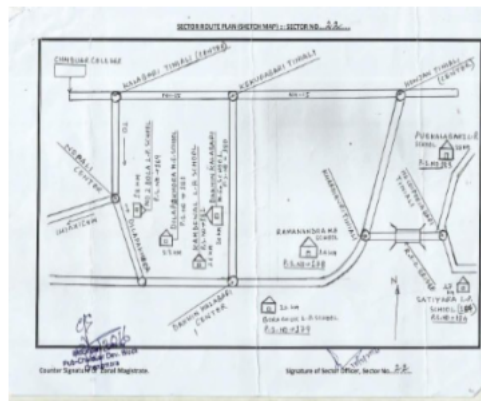

নিৰ্বাচক পঞ্জীয়ন বিষয়াৰ স্বাক্ষৰ

Nazri Naksha

Google Map View

Polling Station Building Front View

ভোটগ্ৰন্থন কেন্দ্ৰৰ সন্মুখৰ দৃশ্য

Cad View

Key MAP View

1 নাম : বৰ্জনী বৰা পিতাৰ নাম: ৰূপেশ্বৰ বৰা ঘৰ নং : 1 বয়স : 83 লিঙ্গ : পুৰুষ	HGC1744565 ফটো উপলব্ধ	2 নাম : বিজিত কুমাৰ বৰা পিতাৰ নাম: বৰ্জনী বৰা ঘৰ নং : 1 বয়স : 44 লিঙ্গ : পুৰুষ	HGC1744598 ফটো উপলব্ধ	3 নাম : ৰিংকু মনি চেতিয়া বৰা স্বামীৰ নাম: বিজিত বৰা ঘৰ নং : 1 বয়স : 26 লিঙ্গ : মহিলা	HGC0630905 ফটো উপলব্ধ
4 নাম : হৰেন বৰা মাতৃৰ নাম: ৰ্জনী বৰা ঘৰ নং : 1 বয়স : 53 লিঙ্গ : পুৰুষ	HGC2268328 ফটো উপলব্ধ	5 নাম : চেনেহী গগৈ বৰা স্বামীৰ নাম: হৰেন বৰা ঘৰ নং : 1 বয়স : 41 লিঙ্গ : মহিলা	HGC2268146 ফটো উপলব্ধ	6 নাম : বলিন বৰা পিতাৰ নাম: ৰোমেশ্বৰ বৰা ঘৰ নং : 2 বয়স : 46 লিঙ্গ : পুৰুষ	HGC1744623 ফটো উপলব্ধ
7 নাম : দুৰ্গা মনি বৰা স্বামীৰ নাম: বলিন বৰা ঘৰ নং : 2 বয়স : 40 লিঙ্গ : মহিলা	HGC1744634 ফটো উপলব্ধ	8 নাম : মৃদুলা বৰা স্বামীৰ নাম: ৰসেশ্বৰ বৰা ঘৰ নং : 2 বয়স : 32 লিঙ্গ : মহিলা	HGC1112614 ফটো উপলব্ধ	9 নাম : জ্যোতি বৰা পিতাৰ নাম: বলিন বৰা ঘৰ নং : 2 বয়স : 25 লিঙ্গ : পুৰুষ	HGC0459412 ফটো উপলব্ধ
10 নাম : পৰিসিতা বৰা পিতাৰ নাম: বলিন বৰা ঘৰ নং : 02 বয়স : 22 লিঙ্গ : মহিলা	HGC1402726 ফটো উপলব্ধ	11 নাম : মুকুল বৰা পিতাৰ নাম: গোলাপ বৰা ঘৰ নং : 2 বয়স : 20 লিঙ্গ : পুৰুষ	PWX0122697 ফটো উপলব্ধ	12 নাম : গোলাপ বৰা পিতাৰ নাম: ৰোমেশ্বৰ বৰা ঘৰ নং : 2 বয়স : 44 লিঙ্গ : পুৰুষ	HGC2268157 ফটো উপলব্ধ
13 নাম : বিউতী বৰা স্বামীৰ নাম: গোলাপ বৰা ঘৰ নং : 2 বয়স : 38 লিঙ্গ : মহিলা	HGC2268168 ফটো উপলব্ধ	14 নাম : পূৰ্বী বৰা স্বামীৰ নাম: ডিম্বেশ্বৰ বৰা ঘৰ নং : 3 বয়স : 58 লিঙ্গ : মহিলা	HGC1744678 ফটো উপলব্ধ	15 নাম : জয়ন্ত বৰা পিতাৰ নাম: ডিম্বেশ্বৰ বৰা ঘৰ নং : 3 বয়স : 39 লিঙ্গ : পুৰুষ	HGC1744690 ফটো উপলব্ধ
16 নাম : চুমী বৰা স্বামীৰ নাম: জয়ন্ত বৰা ঘৰ নং : 3 বয়স : 36 লিঙ্গ : মহিলা	HGC1744736 ফটো উপলব্ধ	17 নাম : মনিকান্ত কোঁৱৰ পিতাৰ নাম: মনেশ্বৰ কোঁৱৰ ঘৰ নং : 3 বয়স : 53 লিঙ্গ : পুৰুষ	HGC1224302 ফটো উপলব্ধ	18 নাম : পুতলি কোঁৱৰ স্বামীৰ নাম: মনিকান্ত কোঁৱৰ ঘৰ নং : 3 বয়স : 40 লিঙ্গ : মহিলা	HGC1207307 ফটো উপলব্ধ
19 নাম : প্ৰশান্ত বৰা পিতাৰ নাম: ডিম্বেশ্বৰ বৰা ঘৰ নং : 3 বয়স : 43 লিঙ্গ : পুৰুষ	HGC2268191 ফটো উপলব্ধ	20 নাম : জিতমনি বৰা স্বামীৰ নাম: প্ৰশান্ত বৰা ঘৰ নং : 3 বয়স : 38 লিঙ্গ : মহিলা	HGC2268204 ফটো উপলব্ধ	21 নাম : মদন বৰা পিতাৰ নাম: ডিম্বেশ্বৰ বৰা ঘৰ নং : 3 বয়স : 38 লিঙ্গ : পুৰুষ	HGC2268179 ফটো উপলব্ধ
22 নাম : পৰ্ণিমা বৰা স্বামীৰ নাম: মদন বৰা ঘৰ নং : 3 বয়স : 38 লিঙ্গ : মহিলা	HGC2268180 ফটো উপলব্ধ	23 নাম : চাৰুমাই বৰা স্বামীৰ নাম: কমল বৰা ঘৰ নং : 8 বয়স : 63 লিঙ্গ : মহিলা	HGC1744758 ফটো উপলব্ধ	24 নাম : বিশ্ব জ্যোতি বৰা পিতাৰ নাম: কমল বৰা ঘৰ নং : 8 বয়স : 42 লিঙ্গ : পুৰুষ	HGC1744769 ফটো উপলব্ধ
25 নাম : কমল বৰা পিতাৰ নাম: গজেন বৰা ঘৰ নং : 8 বয়স : 40 লিঙ্গ : পুৰুষ	HGC1744747 ফটো উপলব্ধ	26 নাম : কুমকুম দত্ত বৰা স্বামীৰ নাম: বিশ্বজ্যোতি বৰা ঘৰ নং : 8 বয়স : 31 লিঙ্গ : মহিলা	HGC0348961 ফটো উপলব্ধ	27 নাম : নিৰুপমা শইকীয়া বৰা স্বামীৰ নাম: কুমুদ বৰা ঘৰ নং : 5 বয়স : 50 লিঙ্গ : মহিলা	HGC1744792 ফটো উপলব্ধ
28 নাম : নবজ্যোতি বৰা পিতাৰ নাম: কুমুদ বৰা ঘৰ নং : 5 বয়স : 37 লিঙ্গ : পুৰুষ	HGC1744805 ফটো উপলব্ধ	29 নাম : কুকী বৰদলৈ বৰা স্বামীৰ নাম: নবজ্যোতি বৰা ঘৰ নং : 5 বয়স : 33 লিঙ্গ : মহিলা	HGC1744816 ফটো উপলব্ধ	30 নাম : অমৰজ্যোতি বৰা পিতাৰ নাম: কুমুদ বৰা ঘৰ নং : 5 বয়স : 29 লিঙ্গ : পুৰুষ	HGC0149575 ফটো উপলব্ধ