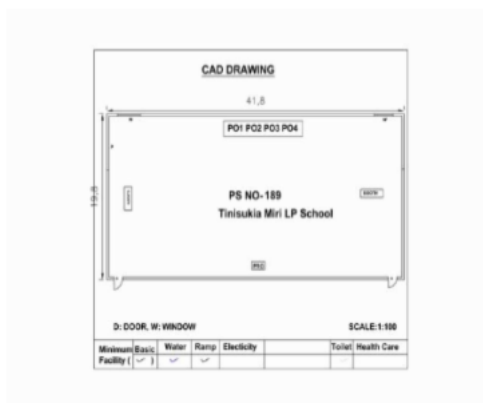

নিৰ্বাচক পঞ্জীয়ন বিষয়াৰ স্বাক্ষৰ

Nazri Naksha

Google Map View

Polling Station Building Front View

ভোটগ্ৰহন কেন্দ্ৰৰ সন্মুখৰ দৃশ্য

Cad View

Key MAP View

1 নাম : লিলি বৰুৱা স্বামীৰ নাম : গৌপাল বৰুৱা ঘৰ নং : 1 বয়স : 61 লিঙ্গ : মহিলা	HGC1834577 ফটো উপলব্ধ	S 2 নাম : বান বৰুৱা স্বামীৰ নাম : হেমন্ত বৰুৱা ঘৰ নং : 1 বয়স : 42 লিঙ্গ : মহিলা	HGC2279790 ফটো উপলব্ধ	S 3 নাম : কিৰন ৰাজখোৱা স্বামীৰ নাম : কৃষ্ণ ৰাজখোৱা ঘৰ নং : 1 বয়স : 42 লিঙ্গ : মহিলা	HGC0616003 ফটো উপলব্ধ
4 নাম : ৰাতুল বৰুৱা পিতাৰ নাম : গৌপাল বৰুৱা ঘৰ নং : 1 বয়স : 40 লিঙ্গ : পুৰুষ	HGC1840795 ফটো উপলব্ধ	S 5 নাম : হেমন্ত বৰুৱা পিতাৰ নাম : গৌপাল বৰুৱা ঘৰ নং : 1 বয়স : 40 লিঙ্গ : পুৰুষ	HGC1834588 ফটো উপলব্ধ	6 নাম : মিন্টু বৰুৱা পিতাৰ নাম : গৌপাল বৰুৱা ঘৰ নং : 1 বয়স : 30 লিঙ্গ : পুৰুষ	HGC1840808 ফটো উপলব্ধ
7 নাম : চুমি বৰা বৰুৱা স্বামীৰ নাম : ৰাতুল বৰুৱা ঘৰ নং : 1 বয়স : 29 লিঙ্গ : মহিলা	HGC0001537 ফটো উপলব্ধ	8 নাম : ৰূপালী বৰুৱা পিতাৰ নাম : অকমান বৰুৱা ঘৰ নং : 2 বয়স : 50 লিঙ্গ : মহিলা	HGC1834613 ফটো উপলব্ধ	9 নাম : ডিম্বেশ্বৰ বৰুৱা পিতাৰ নাম : অকমান বৰুৱা ঘৰ নং : 2 বয়স : 44 লিঙ্গ : পুৰুষ	HGC1834602 ফটো উপলব্ধ
10 নাম : বন্তী বৰুৱা স্বামীৰ নাম : ডিম্বেশ্বৰ বৰুৱা ঘৰ নং : 2 বয়স : 40 লিঙ্গ : মহিলা	HGC1834624 ফটো উপলব্ধ	11 নাম : দিপাংকৰ বৰুৱা পিতাৰ নাম : ডিম্বেশ্বৰ বৰুৱা ঘৰ নং : 2 বয়স : 31 লিঙ্গ : পুৰুষ	HGC1840784 ফটো উপলব্ধ	12 নাম : চক্ৰেশ্বৰ বৰুৱা পিতাৰ নাম : ঠগী বৰুৱা ঘৰ নং : 3 বয়স : 70 লিঙ্গ : পুৰুষ	HGC1834635 ফটো উপলব্ধ
13 নাম : মঞ্জলা বৰুৱা স্বামীৰ নাম : চক্ৰেশ্বৰ বৰুৱা ঘৰ নং : 3 বয়স : 66 লিঙ্গ : মহিলা	HGC1834646 ফটো উপলব্ধ	14 নাম : পূৰ্ণিমা বৰুৱা স্বামীৰ নাম : তম্বুৰাম বৰুৱা ঘৰ নং : 3 বয়স : 66 লিঙ্গ : মহিলা	HGC1834668 ফটো উপলব্ধ	15 নাম : ৰাজিৱ বৰুৱা পিতাৰ নাম : চক্ৰেশ্বৰ বৰুৱা ঘৰ নং : 3 বয়স : 43 লিঙ্গ : পুৰুষ	HGC1834680 ফটো উপলব্ধ
16 নাম : ভুবন বৰুৱা পিতাৰ নাম : চক্ৰেশ্বৰ বৰুৱা ঘৰ নং : 3 বয়স : 41 লিঙ্গ : পুৰুষ	HGC1834679 ফটো উপলব্ধ	17 নাম : ৰত্নমনি শইকীয়া বৰুৱা স্বামীৰ নাম : ভুবন বৰুৱা ঘৰ নং : 3 বয়স : 40 লিঙ্গ : মহিলা	HGC2279814 ফটো উপলব্ধ	18 নাম : বৰষা বৰুৱা স্বামীৰ নাম : ৰাজিৱ বৰুৱা ঘৰ নং : 3খ বয়স : 27 লিঙ্গ : মহিলা	HGC0290809 ফটো উপলব্ধ
S 19 নাম : চিবানী বৰুৱা পিতাৰ নাম : তম্বুৰাম বৰুৱা ঘৰ নং : 3খ বয়স : 27 লিঙ্গ : মহিলা	HGC0282368 ফটো উপলব্ধ	20 নাম : বাবুল বৰুৱা পিতাৰ নাম : বিবেন বৰুৱা ঘৰ নং : 8 বয়স : 36 লিঙ্গ : পুৰুষ	HGC1834704 ফটো উপলব্ধ	21 নাম : মনি বৰুৱা স্বামীৰ নাম : বাবুল বৰুৱা ঘৰ নং : 4 বয়স : 32 লিঙ্গ : মহিলা	HGC0294736 ফটো উপলব্ধ
S 22 নাম : সংগীতা দাস বৰুৱা স্বামীৰ নাম : প্ৰাণজিত বৰুৱা ঘৰ নং : 4 বয়স : 29 লিঙ্গ : মহিলা	HGC0222174 ফটো উপলব্ধ	S 23 নাম : প্ৰাণজিত বৰুৱা মাতৃৰ নাম : মিতু বৰুৱা ঘৰ নং : 8 বয়স : 29 লিঙ্গ : পুৰুষ	HGC0127696 ফটো উপলব্ধ	24 নাম : ভাস্কৰ বৰুৱা পিতাৰ নাম : ভৱীন্দ বৰুৱা ঘৰ নং : 8 বয়স : 25 লিঙ্গ : পুৰুষ	HGC0444372 ফটো উপলব্ধ
25 নাম : মিন্টু বৰুৱা পিতাৰ নাম : মানিক বৰুৱা ঘৰ নং : 5 বয়স : 55 লিঙ্গ : পুৰুষ	HGC1834715 ফটো উপলব্ধ	26 নাম : সবিতা বৰুৱা স্বামীৰ নাম : মিন্টু বৰুৱা ঘৰ নং : 5 বয়স : 48 লিঙ্গ : মহিলা	HGC1834726 ফটো উপলব্ধ	#2 27 নাম : যাদৱ বৰুৱা পিতাৰ নাম : মিন্টু বৰুৱা ঘৰ নং : 5ক বয়স : 30 লিঙ্গ : পুৰুষ	HGC2279825 ফটো উপলব্ধ
28 নাম : মৰসীতা বৰা বৰুৱা স্বামীৰ নাম : যাদৱ বৰুৱা ঘৰ নং : 5 বয়স : 29 লিঙ্গ : মহিলা	HGC0226720 ফটো উপলব্ধ	29 নাম : অজিত দত্ত মাতৃৰ নাম : বগী বৰুৱা ঘৰ নং : 6 বয়স : 55 লিঙ্গ : পুৰুষ	HGC2279836 ফটো উপলব্ধ	30 নাম : জুন বৰুৱা পিতাৰ নাম : ৰোশেশ্বৰ বৰুৱা ঘৰ নং : 6 বয়স : 53 লিঙ্গ : মহিলা	HGC1834759 ফটো উপলব্ধ