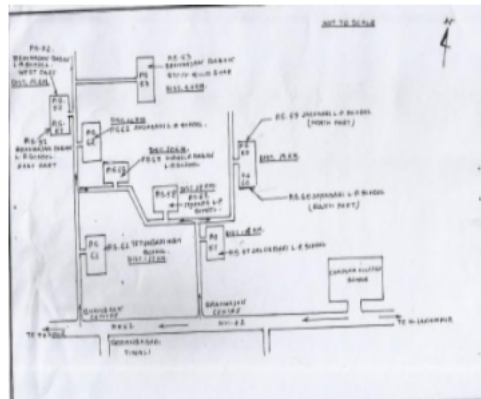

নিৰ্বাচক পঞ্জীয়ন বিষয়াৰ স্বাক্ষৰ

Nazri Naksha

Google Map View

Polling Station Building Front View

ভোটগ্ৰহন কেন্দ্ৰৰ সন্মুখৰ দৃশ্য

Cad View

Key MAP View

1 নাম : বীনা স্বৰ্গীয়াৰী স্বামীৰ নাম: গনেশ স্বৰ্গীয়াৰী ঘৰ নং : ৩৪ বয়স : 78 লিঙ্গ : মহিলা	HGC6034566 ফটো উপলব্ধ	2 নাম : ধীৰেন স্বৰ্গীয়াৰী পিতাৰ নাম: গনেশ স্বৰ্গীয়াৰী ঘৰ নং : ৩৪ বয়স : 45 লিঙ্গ : পুৰুষ	HGC6034602 ফটো উপলব্ধ	3 নাম : বিষন্ন স্বৰ্গীয়াৰী পিতাৰ নাম: গনেশ স্বৰ্গীয়াৰী ঘৰ নং : ৩৪ বয়স : 42 লিঙ্গ : পুৰুষ	HGC6034577 ফটো উপলব্ধ
4 নাম : প্রদীপ স্বৰ্গীয়াৰী পিতাৰ নাম: গনেশ স্বৰ্গীয়াৰী ঘৰ নং : ৩৪ বয়স : 40 লিঙ্গ : পুৰুষ	HGC6034588 ফটো উপলব্ধ	5 নাম : মনিকা স্বৰ্গীয়াৰী স্বামীৰ নাম: প্রদীপ স্বৰ্গীয়াৰী ঘৰ নং : ৩৪ বয়স : 38 লিঙ্গ : মহিলা	HGC0113829 ফটো উপলব্ধ	6 নাম : উষা স্বৰ্গীয়াৰী স্বামীৰ নাম: বিষন্ন স্বৰ্গীয়াৰী ঘৰ নং : ৩৪ বয়স : 35 লিঙ্গ : মহিলা	HGC6034624 ফটো উপলব্ধ
7 নাম : বৃন্দদেৱ স্বৰ্গীয়াৰী পিতাৰ নাম: ধীৰেন স্বৰ্গীয়াৰী ঘৰ নং : 34 বয়স : 29 লিঙ্গ : পুৰুষ	HGC0220756 ফটো উপলব্ধ	8 নাম : ৰীতা স্বৰ্গীয়াৰী পিতাৰ নাম: পুৰন স্বৰ্গীয়াৰী ঘৰ নং : 34 বয়স : 25 লিঙ্গ : মহিলা	HGC0570473 ফটো উপলব্ধ	9 নাম : লাচিত স্বৰ্গীয়াৰী পিতাৰ নাম: ধীৰেন স্বৰ্গীয়াৰী ঘৰ নং : 34 বয়স : 23 লিঙ্গ : পুৰুষ	PWX0008334 ফটো উপলব্ধ
10 নাম : কৃষ্ণ স্বৰ্গীয়াৰী পিতাৰ নাম: পুৰন স্বৰ্গীয়াৰী স্বৰ্গীয়াৰী ঘৰ নং : 34 বয়স : 21 লিঙ্গ : পুৰুষ	PWX0009332 ফটো উপলব্ধ	11 নাম : পুৰন স্বৰ্গীয়াৰী পিতাৰ নাম: গনেশ স্বৰ্গীয়াৰী ঘৰ নং : ৩৪ক বয়স : 43 লিঙ্গ : পুৰুষ	HGC6034635 ফটো উপলব্ধ	12 নাম : পুষ্পা স্বৰ্গীয়াৰী স্বামীৰ নাম: পুৰন স্বৰ্গীয়াৰী ঘৰ নং : ৩৪ক বয়স : 41 লিঙ্গ : মহিলা	HGC6034646 ফটো উপলব্ধ
13 নাম : দেবেন স্বৰ্গীয়াৰী পিতাৰ নাম: মদাৰাম স্বৰ্গীয়াৰী ঘৰ নং : ৩৫ বয়স : 67 লিঙ্গ : পুৰুষ	HGC6034657 ফটো উপলব্ধ	14 নাম : দাবেশ্বৰী স্বৰ্গীয়াৰী স্বামীৰ নাম: দেবেন স্বৰ্গীয়াৰী ঘৰ নং : ৩৫ বয়স : 62 লিঙ্গ : মহিলা	HGC6034668 ফটো উপলব্ধ	S 15 নাম : ৰেন স্বৰ্গীয়াৰী পিতাৰ নাম: দেবেন স্বৰ্গীয়াৰী ঘৰ নং : ৩৫ বয়স : 33 লিঙ্গ : মহিলা	HGC6034679 ফটো উপলব্ধ
16 নাম : গনেশ স্বৰ্গীয়াৰী পিতাৰ নাম: দেবেন স্বৰ্গীয়াৰী ঘৰ নং : ৩৫ বয়স : 33 লিঙ্গ : পুৰুষ	HGC6041641 ফটো উপলব্ধ	17 নাম : মাধৱী স্বৰ্গীয়াৰী পিতাৰ নাম: দেবেন স্বৰ্গীয়াৰী ঘৰ নং : ৩৫ বয়স : 31 লিঙ্গ : মহিলা	HGC2320550 ফটো উপলব্ধ	18 নাম : প্রমিত স্বৰ্গীয়াৰী পিতাৰ নাম: দেবেন স্বৰ্গীয়াৰী ঘৰ নং : ৩৫ বয়স : 26 লিঙ্গ : পুৰুষ	HGC0412163 ফটো উপলব্ধ
E 19 নাম : দয়াৰাম স্বৰ্গীয়াৰী পিতাৰ নাম: শনিৰাম স্বৰ্গীয়াৰী ঘৰ নং : ৩৭ বয়স : 82 লিঙ্গ : পুৰুষ	HGC6034680 ফটো উপলব্ধ	20 নাম : গোলাপ স্বৰ্গীয়াৰী পিতাৰ নাম: দয়াৰাম স্বৰ্গীয়াৰী ঘৰ নং : ৩৭ বয়স : 47 লিঙ্গ : পুৰুষ	HGC6034691 ফটো উপলব্ধ	21 নাম : গুণ স্বৰ্গীয়াৰী পিতাৰ নাম: দয়াৰাম স্বৰ্গীয়াৰী ঘৰ নং : ৩৭ বয়স : 47 লিঙ্গ : পুৰুষ	HGC6034726 ফটো উপলব্ধ
22 নাম : সীতা স্বৰ্গীয়াৰী স্বামীৰ নাম: গুণ স্বৰ্গীয়াৰী ঘৰ নং : ৩৭ বয়স : 44 লিঙ্গ : মহিলা	HGC6034737 ফটো উপলব্ধ	23 নাম : দিপেন স্বৰ্গীয়াৰী পিতাৰ নাম: দয়াৰাম স্বৰ্গীয়াৰী ঘৰ নং : ৩৭ বয়স : 44 লিঙ্গ : পুৰুষ	HGC6034704 ফটো উপলব্ধ	24 নাম : ধনেশ্বৰী স্বৰ্গীয়াৰী পিতাৰ নাম: সুবল স্বৰ্গীয়াৰী ঘৰ নং : 37 বয়স : 42 লিঙ্গ : মহিলা	HGC0221127 ফটো উপলব্ধ
25 নাম : সুবল স্বৰ্গীয়াৰী পিতাৰ নাম: দয়াৰাম স্বৰ্গীয়াৰী ঘৰ নং : ৩৭ বয়স : 42 লিঙ্গ : পুৰুষ	HGC6034715 ফটো উপলব্ধ	26 নাম : নবকুমাৰ স্বৰ্গীয়াৰী পিতাৰ নাম: গুণ স্বৰ্গীয়াৰী ঘৰ নং : 37 বয়স : 19 লিঙ্গ : পুৰুষ	PWX0094524 ফটো উপলব্ধ	27 নাম : বিনেশ্বৰী দৈমাৰী স্বামীৰ নাম: গোলক দৈমাৰী ঘৰ নং : ৩৭ বয়স : 57 লিঙ্গ : মহিলা	HGC6034759 ফটো উপলব্ধ
28 নাম : ৰাজু দৈমাৰী পিতাৰ নাম: গোলক দৈমাৰী ঘৰ নং : ৩৭ বয়স : 36 লিঙ্গ : পুৰুষ	HGC6034760 ফটো উপলব্ধ	E 29 নাম : পাৰুল নাথ দৈমাৰী স্বামীৰ নাম: ৰাজু দৈমাৰী ঘৰ নং : ৩৭ বয়স : 31 লিঙ্গ : মহিলা	HGC0165670 ফটো উপলব্ধ	30 নাম : বহাগী স্বৰ্গীয়াৰী স্বামীৰ নাম: লোহিত স্বৰ্গীয়াৰী ঘৰ নং : ৪০ বয়স : 57 লিঙ্গ : মহিলা	HGC6034793 ফটো উপলব্ধ