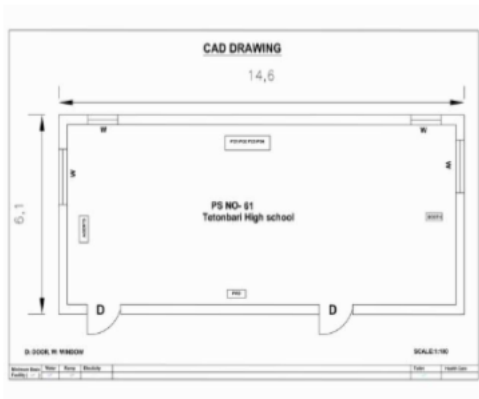

নিৰ্বাচক পঞ্জীয়ন বিষয়াৰ স্বাক্ষৰ

Nazri Naksha

Google Map View

Polling Station Building Front View

ভোটগ্ৰহন কেন্দ্ৰৰ সন্মুখৰ দৃশ্য

Cad View

Key MAP View

1 নাম : বীনা স্বৰ্গীয়াৰী স্বামীৰ নাম: গনেশ স্বৰ্গীয়াৰী ঘৰ নং : ৩৪ বয়স : 78 লিঙ্গ : মহিলা	HGC6034566 ফটো উপলব্ধ	2 নাম : ধীৰেন স্বৰ্গীয়াৰী পিতাৰ নাম: গনেশ স্বৰ্গীয়াৰী ঘৰ নং : ৩৪ বয়স : 45 লিঙ্গ : পুৰুষ	HGC6034602 ফটো উপলব্ধ	3 নাম : বিষন্ন স্বৰ্গীয়াৰী পিতাৰ নাম: গনেশ স্বৰ্গীয়াৰী ঘৰ নং : ৩৪ বয়স : 42 লিঙ্গ : পুৰুষ	HGC6034577 ফটো উপলব্ধ
4 নাম : প্রদীপ স্বৰ্গীয়াৰী পিতাৰ নাম: গনেশ স্বৰ্গীয়াৰী ঘৰ নং : ৩৪ বয়স : 40 লিঙ্গ : পুৰুষ	HGC6034588 ফটো উপলব্ধ	5 নাম : মনিকা স্বৰ্গীয়াৰী স্বামীৰ নাম: প্রদীপ স্বৰ্গীয়াৰী ঘৰ নং : ৩৪ বয়স : 38 লিঙ্গ : মহিলা	HGC0113829 ফটো উপলব্ধ	6 নাম : উষা স্বৰ্গীয়াৰী স্বামীৰ নাম: বিষন্ন স্বৰ্গীয়াৰী ঘৰ নং : ৩৪ বয়স : 35 লিঙ্গ : মহিলা	HGC6034624 ফটো উপলব্ধ
7 নাম : বৃন্দদেৱ স্বৰ্গীয়াৰী পিতাৰ নাম: ধীৰেন স্বৰ্গীয়াৰী ঘৰ নং : 34 বয়স : 29 লিঙ্গ : পুৰুষ	HGC0220756 ফটো উপলব্ধ	8 নাম : ৰীতা স্বৰ্গীয়াৰী পিতাৰ নাম: পুৰন স্বৰ্গীয়াৰী ঘৰ নং : 34 বয়স : 25 লিঙ্গ : মহিলা	HGC0570473 ফটো উপলব্ধ	9 নাম : লাচিত স্বৰ্গীয়াৰী পিতাৰ নাম: ধীৰেন স্বৰ্গীয়াৰী ঘৰ নং : 34 বয়স : 23 লিঙ্গ : পুৰুষ	PWX0008334 ফটো উপলব্ধ
10 নাম : কৃষ্ণ স্বৰ্গীয়াৰী পিতাৰ নাম: পুৰন স্বৰ্গীয়াৰী স্বৰ্গীয়াৰী ঘৰ নং : 34 বয়স : 21 লিঙ্গ : পুৰুষ	PWX0009332 ফটো উপলব্ধ	11 নাম : পুৰন স্বৰ্গীয়াৰী পিতাৰ নাম: গনেশ স্বৰ্গীয়াৰী ঘৰ নং : ৩৪ক বয়স : 43 লিঙ্গ : পুৰুষ	HGC6034635 ফটো উপলব্ধ	12 নাম : পুষ্পা স্বৰ্গীয়াৰী স্বামীৰ নাম: পুৰন স্বৰ্গীয়াৰী ঘৰ নং : ৩৪ক বয়স : 41 লিঙ্গ : মহিলা	HGC6034646 ফটো উপলব্ধ
13 নাম : দেবেন স্বৰ্গীয়াৰী পিতাৰ নাম: মদাৰাম স্বৰ্গীয়াৰী ঘৰ নং : ৩৫ বয়স : 67 লিঙ্গ : পুৰুষ	HGC6034657 ফটো উপলব্ধ	14 নাম : দাবেশ্বৰী স্বৰ্গীয়াৰী স্বামীৰ নাম: দেবেন স্বৰ্গীয়াৰী ঘৰ নং : ৩৫ বয়স : 62 লিঙ্গ : মহিলা	HGC6034668 ফটো উপলব্ধ	S 15 নাম : ৰেন স্বৰ্গীয়াৰী পিতাৰ নাম: দেবেন স্বৰ্গীয়াৰী ঘৰ নং : ৩৫ বয়স : 33 লিঙ্গ : মহিলা	HGC6034679 ফটো উপলব্ধ
16 নাম : গনেশ স্বৰ্গীয়াৰী পিতাৰ নাম: দেবেন স্বৰ্গীয়াৰী ঘৰ নং : ৩৫ বয়স : 33 লিঙ্গ : পুৰুষ	HGC6041641 ফটো উপলব্ধ	17 নাম : মাধৱী স্বৰ্গীয়াৰী পিতাৰ নাম: দেবেন স্বৰ্গীয়াৰী ঘৰ নং : ৩৫ বয়স : 31 লিঙ্গ : মহিলা	HGC2320550 ফটো উপলব্ধ	18 নাম : প্রমিত স্বৰ্গীয়াৰী পিতাৰ নাম: দেবেন স্বৰ্গীয়াৰী ঘৰ নং : ৩৫ বয়স : 26 লিঙ্গ : পুৰুষ	HGC0412163 ফটো উপলব্ধ
E 19 নাম : দয়াৰাম স্বৰ্গীয়াৰী পিতাৰ নাম: শনিৰাম স্বৰ্গীয়াৰী ঘৰ নং : ৩৭ বয়স : 82 লিঙ্গ : পুৰুষ	HGC6034680 ফটো উপলব্ধ	20 নাম : গোলাপ স্বৰ্গীয়াৰী পিতাৰ নাম: দয়াৰাম স্বৰ্গীয়াৰী ঘৰ নং : ৩৭ বয়স : 47 লিঙ্গ : পুৰুষ	HGC6034691 ফটো উপলব্ধ	21 নাম : গুণ স্বৰ্গীয়াৰী পিতাৰ নাম: দয়াৰাম স্বৰ্গীয়াৰী ঘৰ নং : ৩৭ বয়স : 47 লিঙ্গ : পুৰুষ	HGC6034726 ফটো উপলব্ধ
22 নাম : সীতা স্বৰ্গীয়াৰী স্বামীৰ নাম: গুণ স্বৰ্গীয়াৰী ঘৰ নং : ৩৭ বয়স : 44 লিঙ্গ : মহিলা	HGC6034737 ফটো উপলব্ধ	23 নাম : দিপেন স্বৰ্গীয়াৰী পিতাৰ নাম: দয়াৰাম স্বৰ্গীয়াৰী ঘৰ নং : ৩৭ বয়স : 44 লিঙ্গ : পুৰুষ	HGC6034704 ফটো উপলব্ধ	24 নাম : ধনেশ্বৰী স্বৰ্গীয়াৰী পিতাৰ নাম: সুবল স্বৰ্গীয়াৰী ঘৰ নং : 37 বয়স : 42 লিঙ্গ : মহিলা	HGC0221127 ফটো উপলব্ধ
25 নাম : সুবল স্বৰ্গীয়াৰী পিতাৰ নাম: দয়াৰাম স্বৰ্গীয়াৰী ঘৰ নং : ৩৭ বয়স : 42 লিঙ্গ : পুৰুষ	HGC6034715 ফটো উপলব্ধ	26 নাম : নবকুমাৰ স্বৰ্গীয়াৰী পিতাৰ নাম: গুণ স্বৰ্গীয়াৰী ঘৰ নং : 37 বয়স : 19 লিঙ্গ : পুৰুষ	PWX0094524 ফটো উপলব্ধ	27 নাম : বিনেশ্বৰী দৈমাৰী স্বামীৰ নাম: গোলক দৈমাৰী ঘৰ নং : ৩৭ বয়স : 57 লিঙ্গ : মহিলা	HGC6034759 ফটো উপলব্ধ
28 নাম : ৰাজু দৈমাৰী পিতাৰ নাম: গোলক দৈমাৰী ঘৰ নং : ৩৭ বয়স : 36 লিঙ্গ : পুৰুষ	HGC6034760 ফটো উপলব্ধ	E 29 নাম : পাৰুল নাথ দৈমাৰী স্বামীৰ নাম: ৰাজু দৈমাৰী ঘৰ নং : ৩৭ বয়স : 31 লিঙ্গ : মহিলা	HGC0165670 ফটো উপলব্ধ	30 নাম : বহাগী স্বৰ্গীয়াৰী স্বামীৰ নাম: লোহিত স্বৰ্গীয়াৰী ঘৰ নং : ৪০ বয়স : 57 লিঙ্গ : মহিলা	HGC6034793 ফটো উপলব্ধ