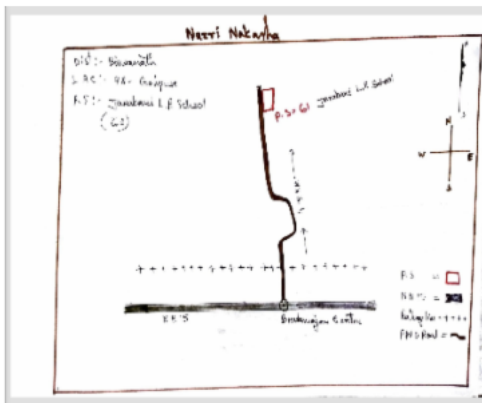

নিৰ্বাচক পঞ্জীয়ন বিষয়াৰ স্বাক্ষৰ

Nazri Naksha

Google Map View

Polling Station Building Front View

ভোটগ্ৰহন কেন্দ্ৰৰ সন্মুখৰ দৃশ্য

Cad View

Key MAP View

1 নাম : বীনা স্বৰ্গীয়াৰী স্বামীৰ নাম: গনেশ স্বৰ্গীয়াৰী ঘৰ নং : ৩৪ বয়স : 78 লিঙ্গ : মহিলা	HGC6034566 ফটো উপলব্ধ	2 নাম : ধীৰেন স্বৰ্গীয়াৰী পিতাৰ নাম: গনেশ স্বৰ্গীয়াৰী ঘৰ নং : ৩৪ বয়স : 45 লিঙ্গ : পুৰুষ	HGC6034602 ফটো উপলব্ধ	3 নাম : বিষন্ন স্বৰ্গীয়াৰী পিতাৰ নাম: গনেশ স্বৰ্গীয়াৰী ঘৰ নং : ৩৪ বয়স : 42 লিঙ্গ : পুৰুষ	HGC6034577 ফটো উপলব্ধ
4 নাম : প্রদীপ স্বৰ্গীয়াৰী পিতাৰ নাম: গনেশ স্বৰ্গীয়াৰী ঘৰ নং : ৩৪ বয়স : 40 লিঙ্গ : পুৰুষ	HGC6034588 ফটো উপলব্ধ	5 নাম : মনিকা স্বৰ্গীয়াৰী স্বামীৰ নাম: প্রদীপ স্বৰ্গীয়াৰী ঘৰ নং : ৩৪ বয়স : 38 লিঙ্গ : মহিলা	HGC0113829 ফটো উপলব্ধ	6 নাম : উষা স্বৰ্গীয়াৰী স্বামীৰ নাম: বিষন্ন স্বৰ্গীয়াৰী ঘৰ নং : ৩৪ বয়স : 35 লিঙ্গ : মহিলা	HGC6034624 ফটো উপলব্ধ
7 নাম : বৃন্দদেৱ স্বৰ্গীয়াৰী পিতাৰ নাম: ধীৰেন স্বৰ্গীয়াৰী ঘৰ নং : 34 বয়স : 29 লিঙ্গ : পুৰুষ	HGC0220756 ফটো উপলব্ধ	8 নাম : ৰীতা স্বৰ্গীয়াৰী পিতাৰ নাম: পুৰন স্বৰ্গীয়াৰী ঘৰ নং : 34 বয়স : 25 লিঙ্গ : মহিলা	HGC0570473 ফটো উপলব্ধ	9 নাম : লাচিত স্বৰ্গীয়াৰী পিতাৰ নাম: ধীৰেন স্বৰ্গীয়াৰী ঘৰ নং : 34 বয়স : 23 লিঙ্গ : পুৰুষ	PWX0008334 ফটো উপলব্ধ
10 নাম : কৃষ্ণ স্বৰ্গীয়াৰী পিতাৰ নাম: পুৰন স্বৰ্গীয়াৰী স্বৰ্গীয়াৰী ঘৰ নং : 34 বয়স : 21 লিঙ্গ : পুৰুষ	PWX0009332 ফটো উপলব্ধ	11 নাম : পুৰন স্বৰ্গীয়াৰী পিতাৰ নাম: গনেশ স্বৰ্গীয়াৰী ঘৰ নং : ৩৪ক বয়স : 43 লিঙ্গ : পুৰুষ	HGC6034635 ফটো উপলব্ধ	12 নাম : পুষ্পা স্বৰ্গীয়াৰী স্বামীৰ নাম: পুৰন স্বৰ্গীয়াৰী ঘৰ নং : ৩৪ক বয়স : 41 লিঙ্গ : মহিলা	HGC6034646 ফটো উপলব্ধ
13 নাম : দেবেন স্বৰ্গীয়াৰী পিতাৰ নাম: মদাৰাম স্বৰ্গীয়াৰী ঘৰ নং : ৩৫ বয়স : 67 লিঙ্গ : পুৰুষ	HGC6034657 ফটো উপলব্ধ	14 নাম : দাবেশ্বৰী স্বৰ্গীয়াৰী স্বামীৰ নাম: দেবেন স্বৰ্গীয়াৰী ঘৰ নং : ৩৫ বয়স : 62 লিঙ্গ : মহিলা	HGC6034668 ফটো উপলব্ধ	S 15 নাম : ৰেন স্বৰ্গীয়াৰী পিতাৰ নাম: দেবেন স্বৰ্গীয়াৰী ঘৰ নং : ৩৫ বয়স : 33 লিঙ্গ : মহিলা	HGC6034679 ফটো উপলব্ধ
16 নাম : গনেশ স্বৰ্গীয়াৰী পিতাৰ নাম: দেবেন স্বৰ্গীয়াৰী ঘৰ নং : ৩৫ বয়স : 33 লিঙ্গ : পুৰুষ	HGC6041641 ফটো উপলব্ধ	17 নাম : মাধৱী স্বৰ্গীয়াৰী পিতাৰ নাম: দেবেন স্বৰ্গীয়াৰী ঘৰ নং : ৩৫ বয়স : 31 লিঙ্গ : মহিলা	HGC2320550 ফটো উপলব্ধ	18 নাম : প্রমিত স্বৰ্গীয়াৰী পিতাৰ নাম: দেবেন স্বৰ্গীয়াৰী ঘৰ নং : ৩৫ বয়স : 26 লিঙ্গ : পুৰুষ	HGC0412163 ফটো উপলব্ধ
E 19 নাম : দয়াৰাম স্বৰ্গীয়াৰী পিতাৰ নাম: শনিৰাম স্বৰ্গীয়াৰী ঘৰ নং : ৩৭ বয়স : 82 লিঙ্গ : পুৰুষ	HGC6034680 ফটো উপলব্ধ	20 নাম : গোলাপ স্বৰ্গীয়াৰী পিতাৰ নাম: দয়াৰাম স্বৰ্গীয়াৰী ঘৰ নং : ৩৭ বয়স : 47 লিঙ্গ : পুৰুষ	HGC6034691 ফটো উপলব্ধ	21 নাম : গুণ স্বৰ্গীয়াৰী পিতাৰ নাম: দয়াৰাম স্বৰ্গীয়াৰী ঘৰ নং : ৩৭ বয়স : 47 লিঙ্গ : পুৰুষ	HGC6034726 ফটো উপলব্ধ
22 নাম : সীতা স্বৰ্গীয়াৰী স্বামীৰ নাম: গুণ স্বৰ্গীয়াৰী ঘৰ নং : ৩৭ বয়স : 44 লিঙ্গ : মহিলা	HGC6034737 ফটো উপলব্ধ	23 নাম : দিপেন স্বৰ্গীয়াৰী পিতাৰ নাম: দয়াৰাম স্বৰ্গীয়াৰী ঘৰ নং : ৩৭ বয়স : 44 লিঙ্গ : পুৰুষ	HGC6034704 ফটো উপলব্ধ	24 নাম : ধনেশ্বৰী স্বৰ্গীয়াৰী পিতাৰ নাম: সুবল স্বৰ্গীয়াৰী ঘৰ নং : 37 বয়স : 42 লিঙ্গ : মহিলা	HGC0221127 ফটো উপলব্ধ
25 নাম : সুবল স্বৰ্গীয়াৰী পিতাৰ নাম: দয়াৰাম স্বৰ্গীয়াৰী ঘৰ নং : ৩৭ বয়স : 42 লিঙ্গ : পুৰুষ	HGC6034715 ফটো উপলব্ধ	26 নাম : নবকুমাৰ স্বৰ্গীয়াৰী পিতাৰ নাম: গুণ স্বৰ্গীয়াৰী ঘৰ নং : 37 বয়স : 19 লিঙ্গ : পুৰুষ	PWX0094524 ফটো উপলব্ধ	27 নাম : বিনেশ্বৰী দৈমাৰী স্বামীৰ নাম: গোলক দৈমাৰী ঘৰ নং : ৩৭ বয়স : 57 লিঙ্গ : মহিলা	HGC6034759 ফটো উপলব্ধ
28 নাম : ৰাজু দৈমাৰী পিতাৰ নাম: গোলক দৈমাৰী ঘৰ নং : ৩৭ বয়স : 36 লিঙ্গ : পুৰুষ	HGC6034760 ফটো উপলব্ধ	E 29 নাম : পাৰুল নাথ দৈমাৰী স্বামীৰ নাম: ৰাজু দৈমাৰী ঘৰ নং : ৩৭ বয়স : 31 লিঙ্গ : মহিলা	HGC0165670 ফটো উপলব্ধ	30 নাম : বহাগী স্বৰ্গীয়াৰী স্বামীৰ নাম: লোহিত স্বৰ্গীয়াৰী ঘৰ নং : ৪০ বয়স : 57 লিঙ্গ : মহিলা	HGC6034793 ফটো উপলব্ধ