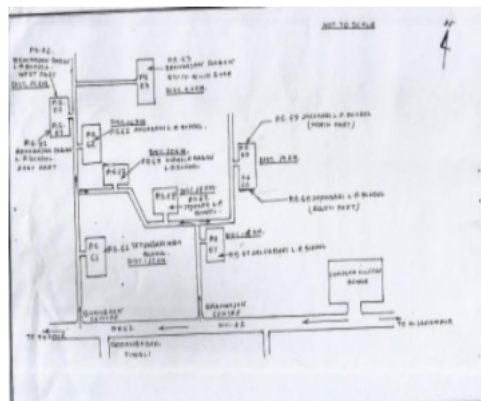

নিৰ্বাচক পঞ্জীয়ন বিষয়াৰ স্বাক্ষৰ

Nazri Naksha

Google Map View

Polling Station Building Front View

ভোটগ্ৰন্থন কেন্দ্ৰৰ সন্মুখৰ দৃশ্য

Cad View

Key MAP View

1 নাম : চিমান্ত নাৰ্জাৰী পিতাৰ নাম: মেমেৰা নাৰ্জাৰী ঘৰ নং : ১২৬খ বয়স : 27 লিঙ্গ : পুৰুষ	HGC0275321 ফটো উপলব্ধ	2 নাম : অমৰজিত টুটি পিতাৰ নাম: কালৈপ টুটি ঘৰ নং : ১ বয়স : 50 লিঙ্গ : পুৰুষ	HGC5834560 ফটো উপলব্ধ	3 নাম : বিজয় বড়ো পিতাৰ নাম: ধীৰেন বড়ো ঘৰ নং : 1 আ বয়স : 23 লিঙ্গ : পুৰুষ	PWX0024612 ফটো উপলব্ধ
4 নাম : অৰ্জুন বড়ো পিতাৰ নাম: ধীৰেন বড়ো ঘৰ নং : ১ক বয়স : 35 লিঙ্গ : পুৰুষ	HGC1264415 ফটো উপলব্ধ	5 নাম : কিৰন বড়ো পিতাৰ নাম: ধীৰেন বড়ো ঘৰ নং : ১ক বয়স : 32 লিঙ্গ : পুৰুষ	HGC1292101 ফটো উপলব্ধ	6 নাম : কমলী মুণ্ডা টুটি অন্যান্য: বিকি টুটি ঘৰ নং : 1 খ বয়স : 25 লিঙ্গ : পুৰুষ	PWX0051516 ফটো উপলব্ধ
7 নাম : চম্পা বড়ো স্বামীৰ নাম: ধীৰেন বড়ো ঘৰ নং : ১ক বয়স : 50 লিঙ্গ : মহিলা	HGC5834582 ফটো উপলব্ধ	8 নাম : বিকি টুটি পিতাৰ নাম: মুচু টুটি ঘৰ নং : ১ক বয়স : 32 লিঙ্গ : পুৰুষ	HGC0001008 ফটো উপলব্ধ	9 নাম : ৰিম্পী দাস বৰুৱা স্বামীৰ নাম: প্ৰদিপ বৰুৱা ঘৰ নং : ২ক বয়স : 25 লিঙ্গ : মহিলা	HGC0601740 ফটো উপলব্ধ
10 নাম : জয় ডাং পিতাৰ নাম: এটুৱা ডাং ঘৰ নং : ৩ বয়স : 27 লিঙ্গ : পুৰুষ	HGC0512285 ফটো উপলব্ধ	11 নাম : বেৰোণীকা তপু পিতাৰ নাম: এগনেচ তপু ঘৰ নং : ৩ক বয়স : 28 লিঙ্গ : মহিলা	HGC0601757 ফটো উপলব্ধ	12 নাম : ফ্ৰানচি তপু পিতাৰ নাম: এগনেছ তপু ঘৰ নং : ৩ক বয়স : 31 লিঙ্গ : পুৰুষ	HGC2318958 ফটো উপলব্ধ
13 নাম : আইজনী নাৰ্জাৰী স্বামীৰ নাম: ৰাজু নাৰ্জাৰী ঘৰ নং : 8ঘ বয়স : 37 লিঙ্গ : মহিলা	HGC0126219 ফটো উপলব্ধ	14 নাম : শ্যামন্ত নাৰ্জাৰী পিতাৰ নাম: ইন্দ্ৰেশ্বৰ নাৰ্জাৰী ঘৰ নং : 8গ বয়স : 32 লিঙ্গ : পুৰুষ	HGC2318889 ফটো উপলব্ধ	15 নাম : কবিতা মুছাহাৰী স্বামীৰ নাম: জীৱণ মুছাহাৰী ঘৰ নং : 8ক বয়স : 31 লিঙ্গ : মহিলা	HGC0127027 ফটো উপলব্ধ
16 নাম : মোলান নাৰ্জাৰী পিতাৰ নাম: ইন্দ্ৰেশ্বৰ নাৰ্জাৰী ঘৰ নং : 8গ বয়স : 31 লিঙ্গ : পুৰুষ	HGC2318878 ফটো উপলব্ধ	17 নাম : জীৱন মোছাহাৰী পিতাৰ নাম: সুৰেন মোছাহাৰী ঘৰ নং : 8ক বয়স : 29 লিঙ্গ : পুৰুষ	HGC0127787 ফটো উপলব্ধ	18 নাম : প্ৰদিপ নাৰ্জাৰী পিতাৰ নাম: গোপাল নাৰ্জাৰী ঘৰ নং : ৫ঙ বয়স : 25 লিঙ্গ : পুৰুষ	HGC0584896 ফটো উপলব্ধ
D 19 নাম : বিতপন চাহু পিতাৰ নাম: বিহুৰাম চাহু ঘৰ নং : ৬ বয়স : 62 লিঙ্গ : পুৰুষ	HGC5834639 ফটো উপলব্ধ	D 20 নাম : ক্ষিৰেশ্বৰী চাহু স্বামীৰ নাম: বিতপন চাহু ঘৰ নং : ৬ বয়স : 58 লিঙ্গ : মহিলা	HGC5834640 ফটো উপলব্ধ	21 নাম : প্ৰকাশ চাহু পিতাৰ নাম: বিতপন চাহু ঘৰ নং : ৬ বয়স : 39 লিঙ্গ : পুৰুষ	HGC5834673 ফটো উপলব্ধ
22 নাম : ৰাধিকা চাহু পিতাৰ নাম: বিতপন চাহু ঘৰ নং : ৬ বয়স : 39 লিঙ্গ : মহিলা	HGC5834651 ফটো উপলব্ধ	23 নাম : চুনিলা বেদীয়া পিতাৰ নাম: বুধু বেদীয়া ঘৰ নং : ৬ক বয়স : 34 লিঙ্গ : পুৰুষ	HGC2318925 ফটো উপলব্ধ	24 নাম : পুহোৰী নাৰ্জাৰী স্বামীৰ নাম: অন্তা নাৰ্জাৰী ঘৰ নং : ৮ বয়স : 50 লিঙ্গ : মহিলা	HGC5834695 ফটো উপলব্ধ
25 নাম : ৰাতুল নাৰ্জাৰী পিতাৰ নাম: অন্তা নাৰ্জাৰী ঘৰ নং : ৮ বয়স : 31 লিঙ্গ : পুৰুষ	HGC2318890 ফটো উপলব্ধ	26 নাম : তৰণ গৌহাঁই পিতাৰ নাম: উমেশ্বৰ গৌহাঁই ঘৰ নং : ৮ বয়স : 31 লিঙ্গ : পুৰুষ	HGC2319086 ফটো উপলব্ধ	27 নাম : অভিজিৎ নাৰ্জাৰী পিতাৰ নাম: ৰাজু নাৰ্জাৰী ঘৰ নং : 8 বয়স : 24 লিঙ্গ : পুৰুষ	HGC0627281 ফটো উপলব্ধ
28 নাম : কবিতা নাৰ্জাৰী স্বামীৰ নাম: সুৰেশ্বৰ নাৰ্জাৰী ঘৰ নং : 8 বয়স : 23 লিঙ্গ : মহিলা	HGC3474566 ফটো উপলব্ধ	29 নাম : চম্পী নাৰ্জাৰী স্বামীৰ নাম: মনোজ নাৰ্জাৰী ঘৰ নং : 08 বয়স : 21 লিঙ্গ : মহিলা	PWX0083097 ফটো উপলব্ধ	30 নাম : লক্ষী মোচাহাৰী স্বামীৰ নাম: ৰঞ্জন মোচাহাৰী ঘৰ নং : ৮ক বয়স : 36 লিঙ্গ : মহিলা	HGC0394999 ফটো উপলব্ধ