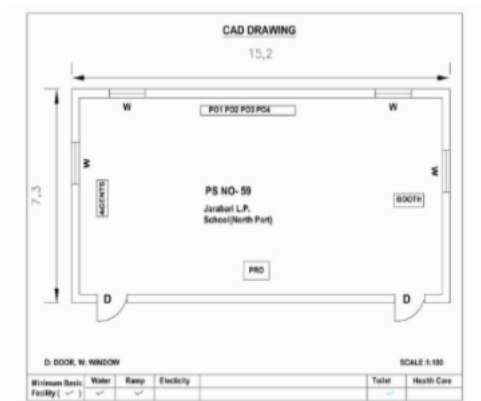

নিৰ্বাচক পঞ্জীয়ন বিষয়াৰ স্বাক্ষৰ

Nazri Naksha

Google Map View

Polling Station Building Front View

ভোটগ্ৰন্থন কেন্দ্ৰৰ সন্মুখৰ দৃশ্য

Cad View

Key MAP View

1 নাম : চিমান্ত নাৰ্জাৰী পিতাৰ নাম: মেমেৰা নাৰ্জাৰী ঘৰ নং : ১২৬খ বয়স : 27 লিঙ্গ : পুৰুষ	HGC0275321 ফটো উপলব্ধ	2 নাম : অমৰজিত টুটি পিতাৰ নাম: কালৈপ টুটি ঘৰ নং : ১ বয়স : 50 লিঙ্গ : পুৰুষ	HGC5834560 ফটো উপলব্ধ	3 নাম : বিজয় বড়ো পিতাৰ নাম: ধীৰেন বড়ো ঘৰ নং : 1 আ বয়স : 23 লিঙ্গ : পুৰুষ	PWX0024612 ফটো উপলব্ধ
4 নাম : অৰ্জুন বড়ো পিতাৰ নাম: ধীৰেন বড়ো ঘৰ নং : ১ক বয়স : 35 লিঙ্গ : পুৰুষ	HGC1264415 ফটো উপলব্ধ	5 নাম : কিৰন বড়ো পিতাৰ নাম: ধীৰেন বড়ো ঘৰ নং : ১ক বয়স : 32 লিঙ্গ : পুৰুষ	HGC1292101 ফটো উপলব্ধ	6 নাম : কমলী মুণ্ডা টুটি অন্যান্য: বিকি টুটি ঘৰ নং : 1 খ বয়স : 25 লিঙ্গ : পুৰুষ	PWX0051516 ফটো উপলব্ধ
7 নাম : চম্পা বড়ো স্বামীৰ নাম: ধীৰেন বড়ো ঘৰ নং : ১ক বয়স : 50 লিঙ্গ : মহিলা	HGC5834582 ফটো উপলব্ধ	8 নাম : বিকি টুটি পিতাৰ নাম: মুচু টুটি ঘৰ নং : ১ক বয়স : 32 লিঙ্গ : পুৰুষ	HGC0001008 ফটো উপলব্ধ	9 নাম : ৰিম্পী দাস বৰুৱা স্বামীৰ নাম: প্ৰদিপ বৰুৱা ঘৰ নং : ২ক বয়স : 25 লিঙ্গ : মহিলা	HGC0601740 ফটো উপলব্ধ
10 নাম : জয় ডাং পিতাৰ নাম: এটুৱা ডাং ঘৰ নং : ৩ বয়স : 27 লিঙ্গ : পুৰুষ	HGC0512285 ফটো উপলব্ধ	11 নাম : বেৰোণীকা তপু পিতাৰ নাম: এগনেচ তপু ঘৰ নং : ৩ক বয়স : 28 লিঙ্গ : মহিলা	HGC0601757 ফটো উপলব্ধ	12 নাম : ফ্ৰানচি তপু পিতাৰ নাম: এগনেছ তপু ঘৰ নং : ৩ক বয়স : 31 লিঙ্গ : পুৰুষ	HGC2318958 ফটো উপলব্ধ
13 নাম : আইজনী নাৰ্জাৰী স্বামীৰ নাম: ৰাজু নাৰ্জাৰী ঘৰ নং : 8ঘ বয়স : 37 লিঙ্গ : মহিলা	HGC0126219 ফটো উপলব্ধ	14 নাম : শ্যামন্ত নাৰ্জাৰী পিতাৰ নাম: ইন্দ্ৰেশ্বৰ নাৰ্জাৰী ঘৰ নং : 8গ বয়স : 32 লিঙ্গ : পুৰুষ	HGC2318889 ফটো উপলব্ধ	15 নাম : কবিতা মুছাহাৰী স্বামীৰ নাম: জীৱণ মুছাহাৰী ঘৰ নং : 8ক বয়স : 31 লিঙ্গ : মহিলা	HGC0127027 ফটো উপলব্ধ
16 নাম : মোলান নাৰ্জাৰী পিতাৰ নাম: ইন্দ্ৰেশ্বৰ নাৰ্জাৰী ঘৰ নং : 8গ বয়স : 31 লিঙ্গ : পুৰুষ	HGC2318878 ফটো উপলব্ধ	17 নাম : জীৱন মোছাহাৰী পিতাৰ নাম: সুৰেন মোছাহাৰী ঘৰ নং : 8ক বয়স : 29 লিঙ্গ : পুৰুষ	HGC0127787 ফটো উপলব্ধ	18 নাম : প্ৰদিপ নাৰ্জাৰী পিতাৰ নাম: গোপাল নাৰ্জাৰী ঘৰ নং : ৫ঙ বয়স : 25 লিঙ্গ : পুৰুষ	HGC0584896 ফটো উপলব্ধ
D 19 নাম : বিতপন চাহু পিতাৰ নাম: বিহুৰাম চাহু ঘৰ নং : ৬ বয়স : 62 লিঙ্গ : পুৰুষ	HGC5834639 ফটো উপলব্ধ	D 20 নাম : ক্ষিৰেশ্বৰী চাহু স্বামীৰ নাম: বিতপন চাহু ঘৰ নং : ৬ বয়স : 58 লিঙ্গ : মহিলা	HGC5834640 ফটো উপলব্ধ	21 নাম : প্ৰকাশ চাহু পিতাৰ নাম: বিতপন চাহু ঘৰ নং : ৬ বয়স : 39 লিঙ্গ : পুৰুষ	HGC5834673 ফটো উপলব্ধ
22 নাম : ৰাধিকা চাহু পিতাৰ নাম: বিতপন চাহু ঘৰ নং : ৬ বয়স : 39 লিঙ্গ : মহিলা	HGC5834651 ফটো উপলব্ধ	23 নাম : চুনিলা বেদীয়া পিতাৰ নাম: বুধু বেদীয়া ঘৰ নং : ৬ক বয়স : 34 লিঙ্গ : পুৰুষ	HGC2318925 ফটো উপলব্ধ	24 নাম : পুহোৰী নাৰ্জাৰী স্বামীৰ নাম: অন্তা নাৰ্জাৰী ঘৰ নং : ৮ বয়স : 50 লিঙ্গ : মহিলা	HGC5834695 ফটো উপলব্ধ
25 নাম : ৰাতুল নাৰ্জাৰী পিতাৰ নাম: অন্তা নাৰ্জাৰী ঘৰ নং : ৮ বয়স : 31 লিঙ্গ : পুৰুষ	HGC2318890 ফটো উপলব্ধ	26 নাম : তৰণ গৌহাঁই পিতাৰ নাম: উমেশ্বৰ গৌহাঁই ঘৰ নং : ৮ বয়স : 31 লিঙ্গ : পুৰুষ	HGC2319086 ফটো উপলব্ধ	27 নাম : অভিজিৎ নাৰ্জাৰী পিতাৰ নাম: ৰাজু নাৰ্জাৰী ঘৰ নং : 8 বয়স : 24 লিঙ্গ : পুৰুষ	HGC0627281 ফটো উপলব্ধ
28 নাম : কবিতা নাৰ্জাৰী স্বামীৰ নাম: সুৰেশ্বৰ নাৰ্জাৰী ঘৰ নং : 8 বয়স : 23 লিঙ্গ : মহিলা	HGC3474566 ফটো উপলব্ধ	29 নাম : চম্পী নাৰ্জাৰী স্বামীৰ নাম: মনোজ নাৰ্জাৰী ঘৰ নং : 08 বয়স : 21 লিঙ্গ : মহিলা	PWX0083097 ফটো উপলব্ধ	30 নাম : লক্ষী মোচাহাৰী স্বামীৰ নাম: ৰঞ্জন মোচাহাৰী ঘৰ নং : ৮ক বয়স : 36 লিঙ্গ : মহিলা	HGC0394999 ফটো উপলব্ধ