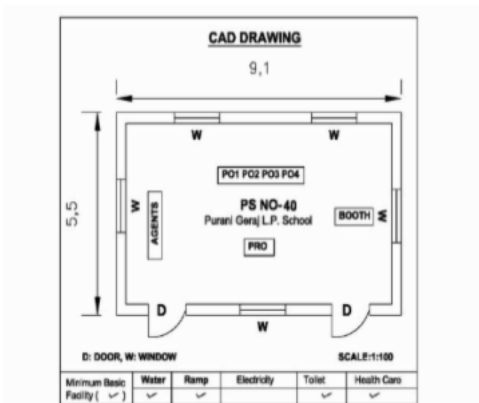

নিৰ্বাচক পঞ্জীয়ন বিষয়াৰ স্বাক্ষৰ

Nazri Naksha

Google Map View

Polling Station Building Front View

ভোটগ্ৰহন কেন্দ্ৰৰ সন্মুখৰ দৃশ্য

Cad View

Key MAP View

1 নাম : ৰোলীমা টিগ্লা স্বামীৰ নাম: ৰবীন্দ্ৰ টিগ্লা ঘৰ নং : 1 বয়স : 42 লিঙ্গ : মহিলা	PWX0012617 ফটো উপলব্ধ	2 নাম : ডানিয়েল টিগ্লা পিতাৰ নাম: হাবিল টিগ্লা ঘৰ নং : 1 বয়স : 36 লিঙ্গ : পুৰুষ	HGC3934596 ফটো উপলব্ধ	3 নাম : ৰবেট টিগ্লা পিতাৰ নাম: হাবিল টিগ্লা ঘৰ নং : 1 বয়স : 33 লিঙ্গ : পুৰুষ	HGC3934585 ফটো উপলব্ধ
4 নাম : চামেল কান্দুলানা পিতাৰ নাম: চিয়ন কান্দুলানা ঘৰ নং : 2 বয়স : 63 লিঙ্গ : পুৰুষ	HGC3934609 ফটো উপলব্ধ	5 নাম : ৰুপেশ্বৰী কান্দুলানা স্বামীৰ নাম: চামেল কান্দুলানা ঘৰ নং : 2 বয়স : 58 লিঙ্গ : মহিলা	HGC3934610 ফটো উপলব্ধ	# 6 নাম : চিলবিনা কান্দুলানা পিতাৰ নাম: চামেল কান্দুলানা ঘৰ নং : 2 বয়স : 38 লিঙ্গ : মহিলা	HGC3934621 ফটো উপলব্ধ
7 নাম : আশ্ৰিতা কান্দুলানা পিতাৰ নাম: চামেল কান্দুলানা ঘৰ নং : 2 বয়স : 25 লিঙ্গ : মহিলা	PWX0047712 ফটো উপলব্ধ	8 নাম : চিমন কান্দুলানা পিতাৰ নাম: চিয়ন কান্দুলানা ঘৰ নং : 3 বয়স : 68 লিঙ্গ : পুৰুষ	HGC3934632 ফটো উপলব্ধ	E 9 নাম : চেবেনা কান্দুলানা স্বামীৰ নাম: চিয়ন কান্দুলানা ঘৰ নং : 3 বয়স : 63 লিঙ্গ : মহিলা	HGC3934643 ফটো উপলব্ধ
10 নাম : চালিম কান্দুলানা পিতাৰ নাম: চিমন কান্দুলানা ঘৰ নং : 3 বয়স : 45 লিঙ্গ : পুৰুষ	HGC3934654 ফটো উপলব্ধ	11 নাম : কিশোৰ কান্দুলানা পিতাৰ নাম: চিমন কান্দুলানা ঘৰ নং : 3 বয়স : 39 লিঙ্গ : পুৰুষ	HGC3934665 ফটো উপলব্ধ	12 নাম : বাসন্তী কান্দুলানা স্বামীৰ নাম: ছালিম কান্দুলানা ঘৰ নং : 3 বয়স : 36 লিঙ্গ : মহিলা	HGC2304101 ফটো উপলব্ধ
13 নাম : মঙ্গল কান্দুলানা পিতাৰ নাম: পিতৰ কান্দুলানা ঘৰ নং : 3 বয়স : 53 লিঙ্গ : পুৰুষ	HGC3934723 ফটো উপলব্ধ	14 নাম : কুশল কান্দুলানা পিতাৰ নাম: চিয়ন কান্দুলানা ঘৰ নং : 3 বয়স : 43 লিঙ্গ : পুৰুষ	HGC3934698 ফটো উপলব্ধ	15 নাম : মাগদালি কান্দুলানা স্বামীৰ নাম: মঙ্গল কান্দুলানা ঘৰ নং : 3 বয়স : 43 লিঙ্গ : মহিলা	HGC3934734 ফটো উপলব্ধ
16 নাম : বন্ধেশ্বৰ টুটি পিতাৰ নাম: লুখাৰ টুটি ঘৰ নং : 3 বয়স : 40 লিঙ্গ : পুৰুষ	HGC2304134 ফটো উপলব্ধ	17 নাম : এলিছা কান্দুলানা স্বামীৰ নাম: কুশল কান্দুলানা ঘৰ নং : 3 বয়স : 39 লিঙ্গ : মহিলা	HGC3934687 ফটো উপলব্ধ	18 নাম : মলিনা কান্দুলানা স্বামীৰ নাম: মথুৰা কান্দুলানা ঘৰ নং : 3 বয়স : 37 লিঙ্গ : মহিলা	HGC3934712 ফটো উপলব্ধ
19 নাম : চামুয়েল টুটি পিতাৰ নাম: লোখাৰ টুটি ঘৰ নং : 3 বয়স : 34 লিঙ্গ : পুৰুষ	HGC0281618 ফটো উপলব্ধ	20 নাম : ৰাহিল অবন্দৰা স্বামীৰ নাম: চামুয়েল টুটি ঘৰ নং : 3 বয়স : 27 লিঙ্গ : মহিলা	HGC0282376 ফটো উপলব্ধ	21 নাম : ৰোত কান্দুলানা স্বামীৰ নাম: আশ্ৰিয়াচ কান্দুলানা ঘৰ নং : 8 বয়স : 63 লিঙ্গ : মহিলা	HGC3934756 ফটো উপলব্ধ
22 নাম : দাউদ কান্দুলানা পিতাৰ নাম: আশ্ৰিয়াচ কান্দুলানা ঘৰ নং : 8 বয়স : 46 লিঙ্গ : পুৰুষ	HGC3934767 ফটো উপলব্ধ	23 নাম : মইনা কান্দুলানা স্বামীৰ নাম: দাউদ কান্দুলানা ঘৰ নং : 8 বয়স : 43 লিঙ্গ : মহিলা	HGC3934778 ফটো উপলব্ধ	24 নাম : আচাপ কান্দুলানা পিতাৰ নাম: আশ্ৰিয়াচ কান্দুলানা ঘৰ নং : 8 বয়স : 42 লিঙ্গ : পুৰুষ	HGC3934789 ফটো উপলব্ধ
25 নাম : চানিয়াৰ কান্দুলানা স্বামীৰ নাম: আচাপ কান্দুলানা ঘৰ নং : 8 বয়স : 38 লিঙ্গ : মহিলা	HGC3934790 ফটো উপলব্ধ	26 নাম : অঞ্জলি কান্দুলানা পিতাৰ নাম: আশাপ কান্দুলানা ঘৰ নং : 4 বয়স : 22 লিঙ্গ : মহিলা	PWX0011973 ফটো উপলব্ধ	#2 27 নাম : প্ৰমোদ তুতি পিতাৰ নাম: ফিলিপ তুতি ঘৰ নং : 8 বয়স : 34 লিঙ্গ : পুৰুষ	HGC0126458 ফটো উপলব্ধ
28 নাম : মাৰকু জজ পিতাৰ নাম: ইচাট জজৰাৰ ঘৰ নং : 5 বয়স : 58 লিঙ্গ : পুৰুষ	HGC3934825 ফটো উপলব্ধ	29 নাম : তাৰচিলা জজ স্বামীৰ নাম: মাৰকু জজৰাৰ ঘৰ নং : 5 বয়স : 50 লিঙ্গ : মহিলা	HGC3934836 ফটো উপলব্ধ	30 নাম : আলেকছিউচ জজ পিতাৰ নাম: মাৰকু জজ ঘৰ নং : 5 বয়স : 27 লিঙ্গ : পুৰুষ	HGC0458109 ফটো উপলব্ধ