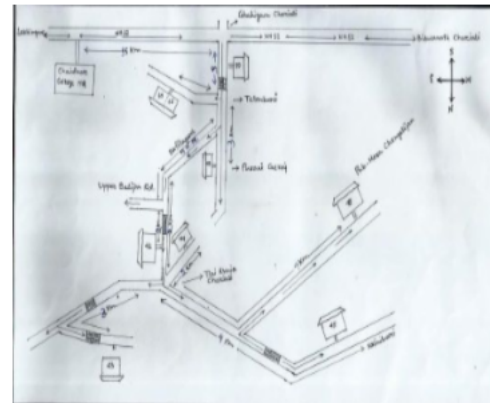

নিৰ্বাচক পঞ্জীয়ন বিষয়াৰ স্বাক্ষৰ

Nazri Naksha

Google Map View

Polling Station Building Front View

ভোটগ্ৰহন কেন্দ্ৰৰ সন্মুখৰ দৃশ্য

Cad View

Key MAP View

1 নাম : ৰোলীমা টিগ্লা স্বামীৰ নাম: ৰবীন্দ্ৰ টিগ্লা ঘৰ নং : 1 বয়স : 42 লিঙ্গ : মহিলা	PWX0012617 ফটো উপলব্ধ	2 নাম : ডানিয়েল টিগ্লা পিতাৰ নাম: হাবিল টিগ্লা ঘৰ নং : 1 বয়স : 36 লিঙ্গ : পুৰুষ	HGC3934596 ফটো উপলব্ধ	3 নাম : ৰবেট টিগ্লা পিতাৰ নাম: হাবিল টিগ্লা ঘৰ নং : 1 বয়স : 33 লিঙ্গ : পুৰুষ	HGC3934585 ফটো উপলব্ধ
4 নাম : চামেল কান্দুলানা পিতাৰ নাম: চিয়ন কান্দুলানা ঘৰ নং : 2 বয়স : 63 লিঙ্গ : পুৰুষ	HGC3934609 ফটো উপলব্ধ	5 নাম : ৰুপেশ্বৰী কান্দুলানা স্বামীৰ নাম: চামেল কান্দুলানা ঘৰ নং : 2 বয়স : 58 লিঙ্গ : মহিলা	HGC3934610 ফটো উপলব্ধ	# 6 নাম : চিলবিনা কান্দুলানা পিতাৰ নাম: চামেল কান্দুলানা ঘৰ নং : 2 বয়স : 38 লিঙ্গ : মহিলা	HGC3934621 ফটো উপলব্ধ
7 নাম : আশ্ৰিতা কান্দুলানা পিতাৰ নাম: চামেল কান্দুলানা ঘৰ নং : 2 বয়স : 25 লিঙ্গ : মহিলা	PWX0047712 ফটো উপলব্ধ	8 নাম : চিমন কান্দুলানা পিতাৰ নাম: চিয়ন কান্দুলানা ঘৰ নং : 3 বয়স : 68 লিঙ্গ : পুৰুষ	HGC3934632 ফটো উপলব্ধ	E 9 নাম : চেবেনা কান্দুলানা স্বামীৰ নাম: চিয়ন কান্দুলানা ঘৰ নং : 3 বয়স : 63 লিঙ্গ : মহিলা	HGC3934643 ফটো উপলব্ধ
10 নাম : চালিম কান্দুলানা পিতাৰ নাম: চিমন কান্দুলানা ঘৰ নং : 3 বয়স : 45 লিঙ্গ : পুৰুষ	HGC3934654 ফটো উপলব্ধ	11 নাম : কিশোৰ কান্দুলানা পিতাৰ নাম: চিমন কান্দুলানা ঘৰ নং : 3 বয়স : 39 লিঙ্গ : পুৰুষ	HGC3934665 ফটো উপলব্ধ	12 নাম : বাসন্তী কান্দুলানা স্বামীৰ নাম: ছালিম কান্দুলানা ঘৰ নং : 3 বয়স : 36 লিঙ্গ : মহিলা	HGC2304101 ফটো উপলব্ধ
13 নাম : মঙ্গল কান্দুলানা পিতাৰ নাম: পিতৰ কান্দুলানা ঘৰ নং : 3 বয়স : 53 লিঙ্গ : পুৰুষ	HGC3934723 ফটো উপলব্ধ	14 নাম : কুশল কান্দুলানা পিতাৰ নাম: চিয়ন কান্দুলানা ঘৰ নং : 3 বয়স : 43 লিঙ্গ : পুৰুষ	HGC3934698 ফটো উপলব্ধ	15 নাম : মাগদালি কান্দুলানা স্বামীৰ নাম: মঙ্গল কান্দুলানা ঘৰ নং : 3 বয়স : 43 লিঙ্গ : মহিলা	HGC3934734 ফটো উপলব্ধ
16 নাম : বন্ধেশ্বৰ টুটি পিতাৰ নাম: লুখাৰ টুটি ঘৰ নং : 3 বয়স : 40 লিঙ্গ : পুৰুষ	HGC2304134 ফটো উপলব্ধ	17 নাম : এলিছা কান্দুলানা স্বামীৰ নাম: কুশল কান্দুলানা ঘৰ নং : 3 বয়স : 39 লিঙ্গ : মহিলা	HGC3934687 ফটো উপলব্ধ	18 নাম : মলিনা কান্দুলানা স্বামীৰ নাম: মথুৰা কান্দুলানা ঘৰ নং : 3 বয়স : 37 লিঙ্গ : মহিলা	HGC3934712 ফটো উপলব্ধ
19 নাম : চামুয়েল টুটি পিতাৰ নাম: লোখাৰ টুটি ঘৰ নং : 3 বয়স : 34 লিঙ্গ : পুৰুষ	HGC0281618 ফটো উপলব্ধ	20 নাম : ৰাহিল অবন্দৰা স্বামীৰ নাম: চামুয়েল টুটি ঘৰ নং : 3 বয়স : 27 লিঙ্গ : মহিলা	HGC0282376 ফটো উপলব্ধ	21 নাম : ৰোত কান্দুলানা স্বামীৰ নাম: আশ্ৰিয়াচ কান্দুলানা ঘৰ নং : 8 বয়স : 63 লিঙ্গ : মহিলা	HGC3934756 ফটো উপলব্ধ
22 নাম : দাউদ কান্দুলানা পিতাৰ নাম: আশ্ৰিয়াচ কান্দুলানা ঘৰ নং : 8 বয়স : 46 লিঙ্গ : পুৰুষ	HGC3934767 ফটো উপলব্ধ	23 নাম : মইনা কান্দুলানা স্বামীৰ নাম: দাউদ কান্দুলানা ঘৰ নং : 8 বয়স : 43 লিঙ্গ : মহিলা	HGC3934778 ফটো উপলব্ধ	24 নাম : আচাপ কান্দুলানা পিতাৰ নাম: আশ্ৰিয়াচ কান্দুলানা ঘৰ নং : 8 বয়স : 42 লিঙ্গ : পুৰুষ	HGC3934789 ফটো উপলব্ধ
25 নাম : চানিয়াৰ কান্দুলানা স্বামীৰ নাম: আচাপ কান্দুলানা ঘৰ নং : 8 বয়স : 38 লিঙ্গ : মহিলা	HGC3934790 ফটো উপলব্ধ	26 নাম : অঞ্জলি কান্দুলানা পিতাৰ নাম: আশাপ কান্দুলানা ঘৰ নং : 4 বয়স : 22 লিঙ্গ : মহিলা	PWX0011973 ফটো উপলব্ধ	#2 27 নাম : প্ৰমোদ তুতি পিতাৰ নাম: ফিলিপ তুতি ঘৰ নং : 8 বয়স : 34 লিঙ্গ : পুৰুষ	HGC0126458 ফটো উপলব্ধ
28 নাম : মাৰকু জজ পিতাৰ নাম: ইচাট জজৰাৰ ঘৰ নং : 5 বয়স : 58 লিঙ্গ : পুৰুষ	HGC3934825 ফটো উপলব্ধ	29 নাম : তাৰচিলা জজ স্বামীৰ নাম: মাৰকু জজৰাৰ ঘৰ নং : 5 বয়স : 50 লিঙ্গ : মহিলা	HGC3934836 ফটো উপলব্ধ	30 নাম : আলেকছিউচ জজ পিতাৰ নাম: মাৰকু জজ ঘৰ নং : 5 বয়স : 27 লিঙ্গ : পুৰুষ	HGC0458109 ফটো উপলব্ধ