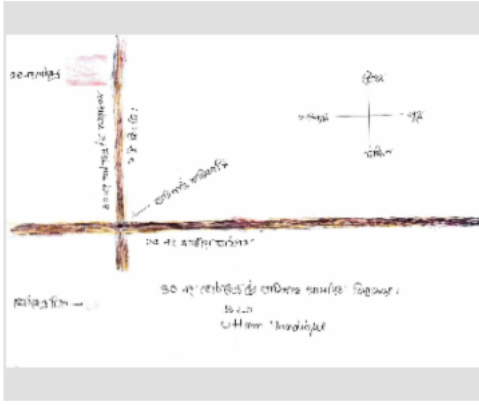

নিৰ্বাচক পঞ্জীয়ন বিষয়াৰ স্বাক্ষৰ

Nazri Naksha

Google Map View

Polling Station Building Front View

ভোটগ্ৰহন কেন্দ্ৰৰ সন্মুখৰ দৃশ্য

Cad View

Key MAP View

1 নাম : ৰোলীমা টিগ্লা স্বামীৰ নাম: ৰবীন্দ্ৰ টিগ্লা ঘৰ নং : 1 বয়স : 42 লিঙ্গ : মহিলা	PWX0012617 ফটো উপলব্ধ	2 নাম : ডানিয়েল টিগ্লা পিতাৰ নাম: হাবিল টিগ্লা ঘৰ নং : 1 বয়স : 36 লিঙ্গ : পুৰুষ	HGC3934596 ফটো উপলব্ধ	3 নাম : ৰবেট টিগ্লা পিতাৰ নাম: হাবিল টিগ্লা ঘৰ নং : 1 বয়স : 33 লিঙ্গ : পুৰুষ	HGC3934585 ফটো উপলব্ধ
4 নাম : চামেল কান্দুলানা পিতাৰ নাম: চিয়ন কান্দুলানা ঘৰ নং : 2 বয়স : 63 লিঙ্গ : পুৰুষ	HGC3934609 ফটো উপলব্ধ	5 নাম : ৰুপেশ্বৰী কান্দুলানা স্বামীৰ নাম: চামেল কান্দুলানা ঘৰ নং : 2 বয়স : 58 লিঙ্গ : মহিলা	HGC3934610 ফটো উপলব্ধ	# 6 নাম : চিলবিনা কান্দুলানা পিতাৰ নাম: চামেল কান্দুলানা ঘৰ নং : 2 বয়স : 38 লিঙ্গ : মহিলা	HGC3934621 ফটো উপলব্ধ
7 নাম : আশ্ৰিতা কান্দুলানা পিতাৰ নাম: চামেল কান্দুলানা ঘৰ নং : 2 বয়স : 25 লিঙ্গ : মহিলা	PWX0047712 ফটো উপলব্ধ	8 নাম : চিমন কান্দুলানা পিতাৰ নাম: চিয়ন কান্দুলানা ঘৰ নং : 3 বয়স : 68 লিঙ্গ : পুৰুষ	HGC3934632 ফটো উপলব্ধ	E 9 নাম : চেবেনা কান্দুলানা স্বামীৰ নাম: চিয়ন কান্দুলানা ঘৰ নং : 3 বয়স : 63 লিঙ্গ : মহিলা	HGC3934643 ফটো উপলব্ধ
10 নাম : চালিম কান্দুলানা পিতাৰ নাম: চিমন কান্দুলানা ঘৰ নং : 3 বয়স : 45 লিঙ্গ : পুৰুষ	HGC3934654 ফটো উপলব্ধ	11 নাম : কিশোৰ কান্দুলানা পিতাৰ নাম: চিমন কান্দুলানা ঘৰ নং : 3 বয়স : 39 লিঙ্গ : পুৰুষ	HGC3934665 ফটো উপলব্ধ	12 নাম : বাসন্তী কান্দুলানা স্বামীৰ নাম: ছালিম কান্দুলানা ঘৰ নং : 3 বয়স : 36 লিঙ্গ : মহিলা	HGC2304101 ফটো উপলব্ধ
13 নাম : মঙ্গল কান্দুলানা পিতাৰ নাম: পিতৰ কান্দুলানা ঘৰ নং : 3 বয়স : 53 লিঙ্গ : পুৰুষ	HGC3934723 ফটো উপলব্ধ	14 নাম : কুশল কান্দুলানা পিতাৰ নাম: চিয়ন কান্দুলানা ঘৰ নং : 3 বয়স : 43 লিঙ্গ : পুৰুষ	HGC3934698 ফটো উপলব্ধ	15 নাম : মাগদালি কান্দুলানা স্বামীৰ নাম: মঙ্গল কান্দুলানা ঘৰ নং : 3 বয়স : 43 লিঙ্গ : মহিলা	HGC3934734 ফটো উপলব্ধ
16 নাম : বন্ধেশ্বৰ টুটি পিতাৰ নাম: লুখাৰ টুটি ঘৰ নং : 3 বয়স : 40 লিঙ্গ : পুৰুষ	HGC2304134 ফটো উপলব্ধ	17 নাম : এলিছা কান্দুলানা স্বামীৰ নাম: কুশল কান্দুলানা ঘৰ নং : 3 বয়স : 39 লিঙ্গ : মহিলা	HGC3934687 ফটো উপলব্ধ	18 নাম : মলিনা কান্দুলানা স্বামীৰ নাম: মথুৰা কান্দুলানা ঘৰ নং : 3 বয়স : 37 লিঙ্গ : মহিলা	HGC3934712 ফটো উপলব্ধ
19 নাম : চামুয়েল টুটি পিতাৰ নাম: লোখাৰ টুটি ঘৰ নং : 3 বয়স : 34 লিঙ্গ : পুৰুষ	HGC0281618 ফটো উপলব্ধ	20 নাম : ৰাহিল অবন্দৰা স্বামীৰ নাম: চামুয়েল টুটি ঘৰ নং : 3 বয়স : 27 লিঙ্গ : মহিলা	HGC0282376 ফটো উপলব্ধ	21 নাম : ৰোত কান্দুলানা স্বামীৰ নাম: আশ্ৰিয়াচ কান্দুলানা ঘৰ নং : 8 বয়স : 63 লিঙ্গ : মহিলা	HGC3934756 ফটো উপলব্ধ
22 নাম : দাউদ কান্দুলানা পিতাৰ নাম: আশ্ৰিয়াচ কান্দুলানা ঘৰ নং : 8 বয়স : 46 লিঙ্গ : পুৰুষ	HGC3934767 ফটো উপলব্ধ	23 নাম : মইনা কান্দুলানা স্বামীৰ নাম: দাউদ কান্দুলানা ঘৰ নং : 8 বয়স : 43 লিঙ্গ : মহিলা	HGC3934778 ফটো উপলব্ধ	24 নাম : আচাপ কান্দুলানা পিতাৰ নাম: আশ্ৰিয়াচ কান্দুলানা ঘৰ নং : 8 বয়স : 42 লিঙ্গ : পুৰুষ	HGC3934789 ফটো উপলব্ধ
25 নাম : চানিয়াৰ কান্দুলানা স্বামীৰ নাম: আচাপ কান্দুলানা ঘৰ নং : 8 বয়স : 38 লিঙ্গ : মহিলা	HGC3934790 ফটো উপলব্ধ	26 নাম : অঞ্জলি কান্দুলানা পিতাৰ নাম: আশাপ কান্দুলানা ঘৰ নং : 4 বয়স : 22 লিঙ্গ : মহিলা	PWX0011973 ফটো উপলব্ধ	#2 27 নাম : প্ৰমোদ তুতি পিতাৰ নাম: ফিলিপ তুতি ঘৰ নং : 8 বয়স : 34 লিঙ্গ : পুৰুষ	HGC0126458 ফটো উপলব্ধ
28 নাম : মাৰকু জজ পিতাৰ নাম: ইচাট জজৰাৰ ঘৰ নং : 5 বয়স : 58 লিঙ্গ : পুৰুষ	HGC3934825 ফটো উপলব্ধ	29 নাম : তাৰচিলা জজ স্বামীৰ নাম: মাৰকু জজৰাৰ ঘৰ নং : 5 বয়স : 50 লিঙ্গ : মহিলা	HGC3934836 ফটো উপলব্ধ	30 নাম : আলেকছিউচ জজ পিতাৰ নাম: মাৰকু জজ ঘৰ নং : 5 বয়স : 27 লিঙ্গ : পুৰুষ	HGC0458109 ফটো উপলব্ধ