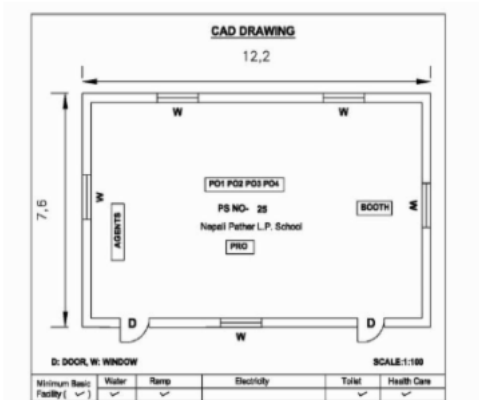

নিৰ্বাচক পঞ্জীয়ন বিষয়াৰ স্বাক্ষৰ

Nazri Naksha

Google Map View

Polling Station Building Front View

ভোটগ্ৰহন কেন্দ্ৰৰ সন্মুখৰ দৃশ্য

Cad View

Key MAP View

1 নাম : ভদ্রমায়া দেৱী পিতাৰ নাম: খড়াসিং কটোৱাল ঘৰ নং : 1 বয়স : 43 লিঙ্গ : মহিলা	HGC2325851 ফটো উপলব্ধ	2 নাম : নিৰ্মল কাৰ্কী পিতাৰ নাম: ধন বাহাদুৰ কাৰ্কী ঘৰ নং : 1 বয়স : 30 লিঙ্গ : পুৰুষ	HGC0286013 ফটো উপলব্ধ	3 নাম : বন বাহাদুৰ কটোৱাল পিতাৰ নাম: লোক বাহাদুৰ কটোৱাল ঘৰ নং : 2 বয়স : 46 লিঙ্গ : পুৰুষ	HGC2534647 ফটো উপলব্ধ
4 নাম : বাজেন কটোৱাল পিতাৰ নাম: লোক বাহাদুৰ কটোৱাল ঘৰ নং : 2 বয়স : 28 লিঙ্গ : পুৰুষ	HGC2534636 ফটো উপলব্ধ	5 নাম : খগেশ্বৰ কটোৱাল পিতাৰ নাম: ঘনশ্যাম কটোৱাল ঘৰ নং : 2 কু বয়স : 26 লিঙ্গ : পুৰুষ	HGC0320564 ফটো উপলব্ধ	6 নাম : ইন্দ্ৰ বাহাদুৰ কাটোৱাল পিতাৰ নাম: ঘনশ্যাম কাটোৱাল ঘৰ নং : 2 কু বয়স : 24 লিঙ্গ : পুৰুষ	HGC1448679 ফটো উপলব্ধ
7 নাম : মনিষা দাহাল পিতাৰ নাম: দ্রোন দাহাল ঘৰ নং : 2 খ বয়স : 26 লিঙ্গ : মহিলা	HGC0320465 ফটো উপলব্ধ	8 নাম : প্ৰেমলতা দেৱী পিতাৰ নাম: দ্রোন দাহাল ঘৰ নং : 2 খ বয়স : 22 লিঙ্গ : মহিলা	PWX0027094 ফটো উপলব্ধ	9 নাম : ঘনশ্যাম কটোৱাল পিতাৰ নাম: লোক বাহাদুৰ কটোৱাল ঘৰ নং : 2 কু বয়স : 54 লিঙ্গ : পুৰুষ	HGC2534658 ফটো উপলব্ধ
10 নাম : দ্রোন দাহাল পিতাৰ নাম: মিত্ৰলাল দাহাল ঘৰ নং : 2 খ বয়স : 53 লিঙ্গ : পুৰুষ	HGC2534670 ফটো উপলব্ধ	11 নাম : টিকামায়া দেৱী স্বামীৰ নাম: দ্রোন দাহাল ঘৰ নং : 2 খ বয়স : 48 লিঙ্গ : মহিলা	HGC2534681 ফটো উপলব্ধ	12 নাম : ধনমায়া দেৱী স্বামীৰ নাম: ঘনশ্যাম কটোৱাল ঘৰ নং : 2 কু বয়স : 47 লিঙ্গ : মহিলা	HGC2534669 ফটো উপলব্ধ
13 নাম : নিৰ্মল কটোৱাল পিতাৰ নাম: ঘনশ্যাম কটোৱাল ঘৰ নং : 2 কু বয়স : 29 লিঙ্গ : পুৰুষ	HGC0068429 ফটো উপলব্ধ	14 নাম : তিলক দাহাল পিতাৰ নাম: দ্রোন দাহাল ঘৰ নং : 2 খ বয়স : 28 লিঙ্গ : পুৰুষ	HGC0068395 ফটো উপলব্ধ	15 নাম : অৰুনা দেৱী স্বামীৰ নাম: দীননাথ চাম্লাগাই ঘৰ নং : 3 বয়স : 65 লিঙ্গ : মহিলা	HGC2534716 ফটো উপলব্ধ
16 নাম : চন্দ্ৰ বাহাদুৰ চাম্লাগাই পিতাৰ নাম: কুৰ্বেৰ প্ৰসাদ চাম্লাগাই ঘৰ নং : 3 বয়স : 51 লিঙ্গ : পুৰুষ	HGC2534727 ফটো উপলব্ধ	17 নাম : খড়া বাহাদুৰ চাম্লাগাই পিতাৰ নাম: কুৰ্বেৰ প্ৰসাদ চাম্লাগাই ঘৰ নং : 3 বয়স : 48 লিঙ্গ : পুৰুষ	HGC2534705 ফটো উপলব্ধ	18 নাম : সীতা দেৱী পিতাৰ নাম: চন্দ্ৰ বাহাদুৰ চাম্লাগাই ঘৰ নং : 3 বয়স : 39 লিঙ্গ : পুৰুষ	HGC2534738 ফটো উপলব্ধ
19 নাম : চন্দ্ৰমায়া ছেত্ৰী স্বামীৰ নাম: খৰ্গ বাহাদুৰ চাম্লাগাই ঘৰ নং : 3 বয়স : 38 লিঙ্গ : মহিলা	HGC0541698 ফটো উপলব্ধ	20 নাম : বিমল ছেত্ৰী মাতৃৰ নাম: অৰুনা ছেত্ৰী ঘৰ নং : 3 বয়স : 36 লিঙ্গ : পুৰুষ	HGC2542032 ফটো উপলব্ধ	21 নাম : বিকাশ ছেত্ৰী মাতৃৰ নাম: অৰুনা দেবি ঘৰ নং : 3 বয়স : 33 লিঙ্গ : পুৰুষ	HGC2542076 ফটো উপলব্ধ
22 নাম : কুমাৰ ছেত্ৰী পিতাৰ নাম: চন্দ্ৰ বাহাদুৰ চাম্লাগাই ঘৰ নং : 3 বয়স : 22 লিঙ্গ : পুৰুষ	PWX0131532 ফটো উপলব্ধ	# 23 নাম : আশিক চাম্লাগাই মাতৃৰ নাম: গীতা দেৱী ঘৰ নং : 3 বয়স : 20 লিঙ্গ : পুৰুষ	PWX0028951 ফটো উপলব্ধ	24 নাম : প্ৰমিলা দেৱী পৰাজুলী স্বামীৰ নাম: বিমল ছেত্ৰী ঘৰ নং : 3 কু বয়স : 26 লিঙ্গ : মহিলা	CDZ0370924 ফটো উপলব্ধ
S 25 নাম : নিৰ্মলা দেৱী পিতাৰ নাম: তেজ বাহাদুৰ চাম্লাগাই ঘৰ নং : 3 কু বয়স : 30 লিঙ্গ : মহিলা	HGC0320150 ফটো উপলব্ধ	26 নাম : গীতা দেৱী স্বামীৰ নাম: তেজ বাহাদুৰ চাম্লাগাই ঘৰ নং : 3 কু বয়স : 48 লিঙ্গ : মহিলা	HGC2534761 ফটো উপলব্ধ	27 নাম : ঘনশ্যাম চাপকোটা পিতাৰ নাম: হৰি প্ৰসাদ চাপকোটা ঘৰ নং : 8 বয়স : 61 লিঙ্গ : পুৰুষ	HGC2534772 ফটো উপলব্ধ
28 নাম : ৰাধিকা দেৱী স্বামীৰ নাম: ঘনশ্যাম চাপকোটা ঘৰ নং : 8 বয়স : 51 লিঙ্গ : মহিলা	HGC2534783 ফটো উপলব্ধ	29 নাম : প্ৰবীন চানকোটা পিতাৰ নাম: ঘনশ্যাম চামকোটা ঘৰ নং : 4 বয়স : 31 লিঙ্গ : পুৰুষ	HGC0290783 ফটো উপলব্ধ	30 নাম : অঞ্জলী ছেত্ৰী পিতাৰ নাম: তেজ বাহাদুৰ চাম্লাগাই ছেত্ৰী ঘৰ নং : 8 বয়স : 26 লিঙ্গ : মহিলা	HGC0564104 ফটো উপলব্ধ