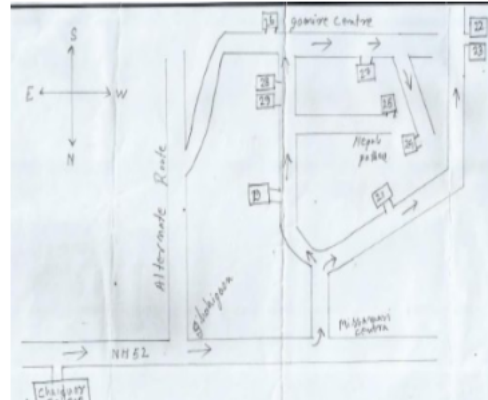

নিৰ্বাচক পঞ্জীয়ন বিষয়াৰ স্বাক্ষৰ

Nazri Naksha

Google Map View

Polling Station Building Front View

ভোটগ্ৰহন কেন্দ্ৰৰ সন্মুখৰ দৃশ্য

Cad View

Key MAP View

1 নাম : ভদ্রমায়া দেৱী পিতাৰ নাম: খড়াসিং কটোৱাল ঘৰ নং : 1 বয়স : 43 লিঙ্গ : মহিলা	HGC2325851 ফটো উপলব্ধ	2 নাম : নিৰ্মল কাৰ্কী পিতাৰ নাম: ধন বাহাদুৰ কাৰ্কী ঘৰ নং : 1 বয়স : 30 লিঙ্গ : পুৰুষ	HGC0286013 ফটো উপলব্ধ	3 নাম : বন বাহাদুৰ কটোৱাল পিতাৰ নাম: লোক বাহাদুৰ কটোৱাল ঘৰ নং : 2 বয়স : 46 লিঙ্গ : পুৰুষ	HGC2534647 ফটো উপলব্ধ
4 নাম : বাজেন কটোৱাল পিতাৰ নাম: লোক বাহাদুৰ কটোৱাল ঘৰ নং : 2 বয়স : 28 লিঙ্গ : পুৰুষ	HGC2534636 ফটো উপলব্ধ	5 নাম : খগেশ্বৰ কটোৱাল পিতাৰ নাম: ঘনশ্যাম কটোৱাল ঘৰ নং : 2 কু বয়স : 26 লিঙ্গ : পুৰুষ	HGC0320564 ফটো উপলব্ধ	6 নাম : ইন্দ্ৰ বাহাদুৰ কাটোৱাল পিতাৰ নাম: ঘনশ্যাম কাটোৱাল ঘৰ নং : 2 কু বয়স : 24 লিঙ্গ : পুৰুষ	HGC1448679 ফটো উপলব্ধ
7 নাম : মনিষা দাহাল পিতাৰ নাম: দ্রোন দাহাল ঘৰ নং : 2 খ বয়স : 26 লিঙ্গ : মহিলা	HGC0320465 ফটো উপলব্ধ	8 নাম : প্ৰেমলতা দেৱী পিতাৰ নাম: দ্রোন দাহাল ঘৰ নং : 2 খ বয়স : 22 লিঙ্গ : মহিলা	PWX0027094 ফটো উপলব্ধ	9 নাম : ঘনশ্যাম কটোৱাল পিতাৰ নাম: লোক বাহাদুৰ কটোৱাল ঘৰ নং : 2 কু বয়স : 54 লিঙ্গ : পুৰুষ	HGC2534658 ফটো উপলব্ধ
10 নাম : দ্রোন দাহাল পিতাৰ নাম: মিত্ৰলাল দাহাল ঘৰ নং : 2 খ বয়স : 53 লিঙ্গ : পুৰুষ	HGC2534670 ফটো উপলব্ধ	11 নাম : টিকামায়া দেৱী স্বামীৰ নাম: দ্রোন দাহাল ঘৰ নং : 2 খ বয়স : 48 লিঙ্গ : মহিলা	HGC2534681 ফটো উপলব্ধ	12 নাম : ধনমায়া দেৱী স্বামীৰ নাম: ঘনশ্যাম কটোৱাল ঘৰ নং : 2 কু বয়স : 47 লিঙ্গ : মহিলা	HGC2534669 ফটো উপলব্ধ
13 নাম : নিৰ্মল কটোৱাল পিতাৰ নাম: ঘনশ্যাম কটোৱাল ঘৰ নং : 2 কু বয়স : 29 লিঙ্গ : পুৰুষ	HGC0068429 ফটো উপলব্ধ	14 নাম : তিলক দাহাল পিতাৰ নাম: দ্রোন দাহাল ঘৰ নং : 2 খ বয়স : 28 লিঙ্গ : পুৰুষ	HGC0068395 ফটো উপলব্ধ	15 নাম : অৰুনা দেৱী স্বামীৰ নাম: দীননাথ চাম্লাগাই ঘৰ নং : 3 বয়স : 65 লিঙ্গ : মহিলা	HGC2534716 ফটো উপলব্ধ
16 নাম : চন্দ্ৰ বাহাদুৰ চাম্লাগাই পিতাৰ নাম: কুৰ্বেৰ প্ৰসাদ চাম্লাগাই ঘৰ নং : 3 বয়স : 51 লিঙ্গ : পুৰুষ	HGC2534727 ফটো উপলব্ধ	17 নাম : খড়া বাহাদুৰ চাম্লাগাই পিতাৰ নাম: কুৰ্বেৰ প্ৰসাদ চাম্লাগাই ঘৰ নং : 3 বয়স : 48 লিঙ্গ : পুৰুষ	HGC2534705 ফটো উপলব্ধ	18 নাম : সীতা দেৱী পিতাৰ নাম: চন্দ্ৰ বাহাদুৰ চাম্লাগাই ঘৰ নং : 3 বয়স : 39 লিঙ্গ : পুৰুষ	HGC2534738 ফটো উপলব্ধ
19 নাম : চন্দ্ৰমায়া ছেত্ৰী স্বামীৰ নাম: খৰ্গ বাহাদুৰ চাম্লাগাই ঘৰ নং : 3 বয়স : 38 লিঙ্গ : মহিলা	HGC0541698 ফটো উপলব্ধ	20 নাম : বিমল ছেত্ৰী মাতৃৰ নাম: অৰুনা ছেত্ৰী ঘৰ নং : 3 বয়স : 36 লিঙ্গ : পুৰুষ	HGC2542032 ফটো উপলব্ধ	21 নাম : বিকাশ ছেত্ৰী মাতৃৰ নাম: অৰুনা দেবি ঘৰ নং : 3 বয়স : 33 লিঙ্গ : পুৰুষ	HGC2542076 ফটো উপলব্ধ
22 নাম : কুমাৰ ছেত্ৰী পিতাৰ নাম: চন্দ্ৰ বাহাদুৰ চাম্লাগাই ঘৰ নং : 3 বয়স : 22 লিঙ্গ : পুৰুষ	PWX0131532 ফটো উপলব্ধ	# 23 নাম : আশিক চাম্লাগাই মাতৃৰ নাম: গীতা দেৱী ঘৰ নং : 3 বয়স : 20 লিঙ্গ : পুৰুষ	PWX0028951 ফটো উপলব্ধ	24 নাম : প্ৰমিলা দেৱী পৰাজুলী স্বামীৰ নাম: বিমল ছেত্ৰী ঘৰ নং : 3 কু বয়স : 26 লিঙ্গ : মহিলা	CDZ0370924 ফটো উপলব্ধ
S 25 নাম : নিৰ্মলা দেৱী পিতাৰ নাম: তেজ বাহাদুৰ চাম্লাগাই ঘৰ নং : 3 কু বয়স : 30 লিঙ্গ : মহিলা	HGC0320150 ফটো উপলব্ধ	26 নাম : গীতা দেৱী স্বামীৰ নাম: তেজ বাহাদুৰ চাম্লাগাই ঘৰ নং : 3 কু বয়স : 48 লিঙ্গ : মহিলা	HGC2534761 ফটো উপলব্ধ	27 নাম : ঘনশ্যাম চাপকোটা পিতাৰ নাম: হৰি প্ৰসাদ চাপকোটা ঘৰ নং : 8 বয়স : 61 লিঙ্গ : পুৰুষ	HGC2534772 ফটো উপলব্ধ
28 নাম : ৰাধিকা দেৱী স্বামীৰ নাম: ঘনশ্যাম চাপকোটা ঘৰ নং : 8 বয়স : 51 লিঙ্গ : মহিলা	HGC2534783 ফটো উপলব্ধ	29 নাম : প্ৰবীন চানকোটা পিতাৰ নাম: ঘনশ্যাম চামকোটা ঘৰ নং : 4 বয়স : 31 লিঙ্গ : পুৰুষ	HGC0290783 ফটো উপলব্ধ	30 নাম : অঞ্জলী ছেত্ৰী পিতাৰ নাম: তেজ বাহাদুৰ চাম্লাগাই ছেত্ৰী ঘৰ নং : 8 বয়স : 26 লিঙ্গ : মহিলা	HGC0564104 ফটো উপলব্ধ