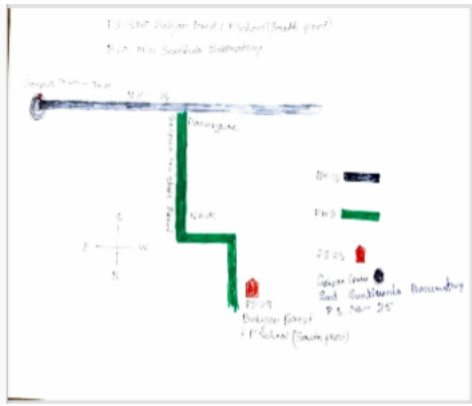

Nazri Naksha