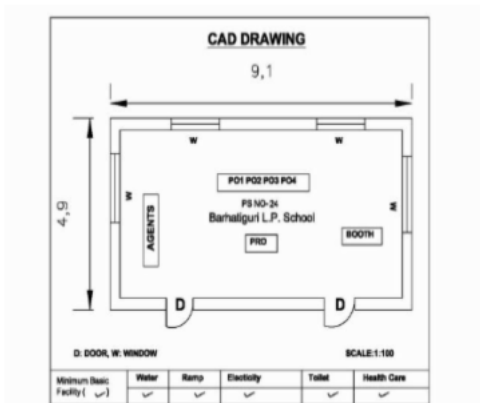

নিৰ্বাচক পঞ্জীয়ন বিষয়াৰ স্বাক্ষৰ

Nazri Naksha

Google Map View

Polling Station Building Front View

ভোটগ্ৰহন কেন্দ্ৰৰ সন্মুখৰ দৃশ্য

Cad View

Key MAP View

| | | | | | |
|---|--------------------------|--|--------------------------|---|--------------------------|
| 1 নাম : চন্দ্ৰকলা দেৱী স্বামীৰ নাম: দেৱী প্ৰভা প্ৰধান ঘৰ নং : 1 বয়স : 71 লিঙ্গ : মহিলা | HGC2434562 ফটো উপলব্ধ | 2 নাম : ফনীন্দ্ৰ বাৰ্ছোটা পিতাৰ নাম: দেৱী প্ৰসাদ বাৰ্ছোটা ঘৰ নং : 1 বয়স : 51 লিঙ্গ : পুৰুষ | HGC2434573 ফটো উপলব্ধ | 3 নাম : দিলিপ বাৰ্ছোটা পিতাৰ নাম: দেৱী প্ৰসাদ বাৰ্ছোটা ঘৰ নং : 1 বয়স : 48 লিঙ্গ : পুৰুষ | HGC2434584 ফটো উপলব্ধ |
| 4 নাম : ৰীতা দেৱী স্বামীৰ নাম: দিলিপ বাৰ্ছোটা ঘৰ নং : 1 বয়স : 41 লিঙ্গ : মহিলা | HGC2434595 ফটো উপলব্ধ | 5 নাম : কমলা দেৱী স্বামীৰ নাম: ফনীন্দ্ৰ বাৰ্ছোটা ঘৰ নং : 1 বয়স : 38 লিঙ্গ : মহিলা | HGC2444180 ফটো উপলব্ধ | 6 নাম : প্ৰীতি শৰ্মা মাতৃৰ নাম: ৰীতা দেৱী ঘৰ নং : 1 বয়স : 19 লিঙ্গ : মহিলা | PWX0079277 ফটো উপলব্ধ |
| 7 নাম : নৰময়া দেৱী স্বামীৰ নাম: নন্দীকেশৰ পোখ্ৰেল ঘৰ নং : 2 বয়স : 86 লিঙ্গ : মহিলা | HGC2438893 ফটো উপলব্ধ | 8 নাম : লতা দেৱী স্বামীৰ নাম: চেত নাথ শৰ্মা ঘৰ নং : 2 বয়স : 63 লিঙ্গ : মহিলা | HGC2434619 ফটো উপলব্ধ | 9 নাম : অশোক শৰ্মা পিতাৰ নাম: চেত নাথ শৰ্মা ঘৰ নং : 2 বয়স : 41 লিঙ্গ : পুৰুষ | HGC2434620 ফটো উপলব্ধ |
| 10 নাম : অমিত শৰ্মা পিতাৰ নাম: চেতনাথ শৰ্মা ঘৰ নং : 2 বয়স : 39 লিঙ্গ : পুৰুষ | HGC2434631 ফটো উপলব্ধ | 11 নাম : চিত্ৰলেখা দেৱী পোখ্ৰেল পিতাৰ নাম: অশোক শৰ্মা ঘৰ নং : 2 বয়স : 35 লিঙ্গ : মহিলা | HGC0066886 ফটো উপলব্ধ | 12 নাম : পিংকী দেৱী স্বামীৰ নাম: অমিত শৰ্মা ঘৰ নং : 2 বয়স : 34 লিঙ্গ : মহিলা | HGC0581199 ফটো উপলব্ধ |
| S 13 নাম : চিত্ৰবেথা দেৱী স্বামীৰ নাম: খড়ানন্দ খনাল ঘৰ নং : 3 বয়স : 82 লিঙ্গ : মহিলা | HGC2434642 ফটো উপলব্ধ | 14 নাম : সূৰ্য্য খনাল পিতাৰ নাম: খড়ানন্দ খনাল ঘৰ নং : 3 বয়স : 59 লিঙ্গ : পুৰুষ | HGC2434675 ফটো উপলব্ধ | 15 নাম : ভুবানশুৰী দেৱী স্বামীৰ নাম: সূৰ্য্য খনাল ঘৰ নং : 3 বয়স : 50 লিঙ্গ : মহিলা | HGC2434686 ফটো উপলব্ধ |
| 16 নাম : যাদৱ খনাল পিতাৰ নাম: খড়ানন্দ খনাল ঘৰ নং : 3 বয়স : 47 লিঙ্গ : পুৰুষ | HGC2434653 ফটো উপলব্ধ | #2 17 নাম : দুৰ্গা দেৱী স্বামীৰ নাম: পূৰ্ণা খনাল ঘৰ নং : 123 বয়স : 41 লিঙ্গ : মহিলা | HGC2444066 ফটো উপলব্ধ | 18 নাম : সবিতা দেৱী স্বামীৰ নাম: যাদৱ খনাল ঘৰ নং : 3 বয়স : 39 লিঙ্গ : মহিলা | HGC2444179 ফটো উপলব্ধ |
| S2 19 নাম : মমতা দাস স্বামীৰ নাম: বিশ্বজিৎ দাস ঘৰ নং : 3 বয়স : 36 লিঙ্গ : মহিলা | HGC0319830 ফটো উপলব্ধ | 20 নাম : লতা দেৱী পিতাৰ নাম: সূৰ্য্য খনাল ঘৰ নং : 3 বয়স : 30 লিঙ্গ : মহিলা | HGC1417211 ফটো উপলব্ধ | 21 নাম : টিংকু দেৱী পিতাৰ নাম: সূৰ্য্য খনাল ঘৰ নং : 3 বয়স : 28 লিঙ্গ : মহিলা | HGC0282269 ফটো উপলব্ধ |
| 22 নাম : দিপাঙ্কৰ শৰ্মা পিতাৰ নাম: সূৰ্য্য খনাল ঘৰ নং : 3 বয়স : 25 লিঙ্গ : পুৰুষ | HGC1411966 ফটো উপলব্ধ | 23 নাম : কিশোৰ শৰ্মা পিতাৰ নাম: সূৰ্য্য খনাল ঘৰ নং : 3 বয়স : 25 লিঙ্গ : পুৰুষ | HGC1412014 ফটো উপলব্ধ | 24 নাম : হৰি প্ৰসাদ অধিকাৰী পিতাৰ নাম: ঘনশ্যাম অধিকাৰী ঘৰ নং : 8 বয়স : 48 লিঙ্গ : পুৰুষ | HGC2434697 ফটো উপলব্ধ |
| 25 নাম : টংক নাথ অধিকাৰী পিতাৰ নাম: ঘনশ্যাম অধিকাৰী ঘৰ নং : 8 বয়স : 41 লিঙ্গ : পুৰুষ | HGC2434711 ফটো উপলব্ধ | 26 নাম : সুমিত্ৰা অধিকাৰী স্বামীৰ নাম: হৰি প্ৰসাদ অধিকাৰী ঘৰ নং : 8 বয়স : 39 লিঙ্গ : মহিলা | HGC2434733 ফটো উপলব্ধ | 27 নাম : গকুল অধিকাৰী পিতাৰ নাম: ঘনশ্যাম অধিকাৰী ঘৰ নং : 8 বয়স : 39 লিঙ্গ : পুৰুষ | HGC2434722 ফটো উপলব্ধ |
| 28 নাম : গীতা দেৱী স্বামীৰ নাম: গকুল অধিকাৰী ঘৰ নং : 8 বয়স : 38 লিঙ্গ : মহিলা | HGC0126227 ফটো উপলব্ধ | 29 নাম : কমলা দেৱী স্বামীৰ নাম: টংক নাথ অধিকাৰী ঘৰ নং : 8 বয়স : 35 লিঙ্গ : মহিলা | HGC2281643 ফটো উপলব্ধ | 30 নাম : গোপাল চান্নাগাই পিতাৰ নাম: লীলাধৰ চান্নাগাই ঘৰ নং : 5 বয়স : 62 লিঙ্গ : পুৰুষ | HGC2434744 ফটো উপলব্ধ |