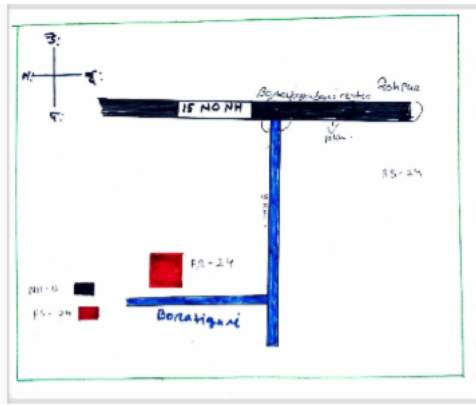

Nazri Naksha