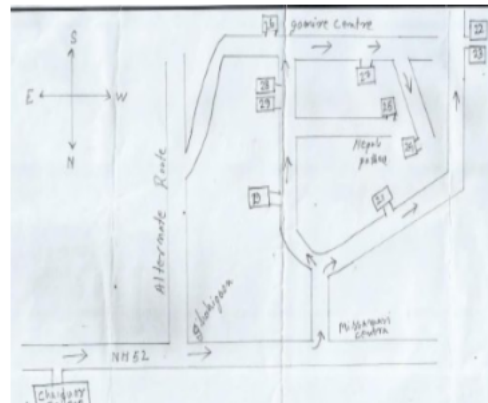

নিৰ্বাচক পঞ্জীয়ন বিষয়াৰ স্বাক্ষৰ

Nazri Naksha

Google Map View

Polling Station Building Front View

ভোটগ্ৰহন কেন্দ্ৰৰ সন্মুখৰ দৃশ্য

Cad View

Key MAP View

| | | | | | |
|---|--------------------------|--|--------------------------|---|--------------------------|
| 1 নাম : চন্দ্ৰকলা দেৱী স্বামীৰ নাম: দেৱী প্ৰভা প্ৰধান ঘৰ নং : 1 বয়স : 71 লিঙ্গ : মহিলা | HGC2434562 ফটো উপলব্ধ | 2 নাম : ফনীন্দ্ৰ বাৰ্ছোটা পিতাৰ নাম: দেৱী প্ৰসাদ বাৰ্ছোটা ঘৰ নং : 1 বয়স : 51 লিঙ্গ : পুৰুষ | HGC2434573 ফটো উপলব্ধ | 3 নাম : দিলিপ বাৰ্ছোটা পিতাৰ নাম: দেৱী প্ৰসাদ বাৰ্ছোটা ঘৰ নং : 1 বয়স : 48 লিঙ্গ : পুৰুষ | HGC2434584 ফটো উপলব্ধ |
| 4 নাম : ৰীতা দেৱী স্বামীৰ নাম: দিলিপ বাৰ্ছোটা ঘৰ নং : 1 বয়স : 41 লিঙ্গ : মহিলা | HGC2434595 ফটো উপলব্ধ | 5 নাম : কমলা দেৱী স্বামীৰ নাম: ফনীন্দ্ৰ বাৰ্ছোটা ঘৰ নং : 1 বয়স : 38 লিঙ্গ : মহিলা | HGC2444180 ফটো উপলব্ধ | 6 নাম : প্ৰীতি শৰ্মা মাতৃৰ নাম: ৰীতা দেৱী ঘৰ নং : 1 বয়স : 19 লিঙ্গ : মহিলা | PWX0079277 ফটো উপলব্ধ |
| 7 নাম : নৰময়া দেৱী স্বামীৰ নাম: নন্দীকেশৰ পোখ্ৰেল ঘৰ নং : 2 বয়স : 86 লিঙ্গ : মহিলা | HGC2438893 ফটো উপলব্ধ | 8 নাম : লতা দেৱী স্বামীৰ নাম: চেত নাথ শৰ্মা ঘৰ নং : 2 বয়স : 63 লিঙ্গ : মহিলা | HGC2434619 ফটো উপলব্ধ | 9 নাম : অশোক শৰ্মা পিতাৰ নাম: চেত নাথ শৰ্মা ঘৰ নং : 2 বয়স : 41 লিঙ্গ : পুৰুষ | HGC2434620 ফটো উপলব্ধ |
| 10 নাম : অমিত শৰ্মা পিতাৰ নাম: চেতনাথ শৰ্মা ঘৰ নং : 2 বয়স : 39 লিঙ্গ : পুৰুষ | HGC2434631 ফটো উপলব্ধ | 11 নাম : চিত্ৰলেখা দেৱী পোখ্ৰেল পিতাৰ নাম: অশোক শৰ্মা ঘৰ নং : 2 বয়স : 35 লিঙ্গ : মহিলা | HGC0066886 ফটো উপলব্ধ | 12 নাম : পিংকী দেৱী স্বামীৰ নাম: অমিত শৰ্মা ঘৰ নং : 2 বয়স : 34 লিঙ্গ : মহিলা | HGC0581199 ফটো উপলব্ধ |
| S 13 নাম : চিত্ৰবেথা দেৱী স্বামীৰ নাম: খড়ানন্দ খনাল ঘৰ নং : 3 বয়স : 82 লিঙ্গ : মহিলা | HGC2434642 ফটো উপলব্ধ | 14 নাম : সূৰ্য্য খনাল পিতাৰ নাম: খড়ানন্দ খনাল ঘৰ নং : 3 বয়স : 59 লিঙ্গ : পুৰুষ | HGC2434675 ফটো উপলব্ধ | 15 নাম : ভুবানশুৰী দেৱী স্বামীৰ নাম: সূৰ্য্য খনাল ঘৰ নং : 3 বয়স : 50 লিঙ্গ : মহিলা | HGC2434686 ফটো উপলব্ধ |
| 16 নাম : যাদৱ খনাল পিতাৰ নাম: খড়ানন্দ খনাল ঘৰ নং : 3 বয়স : 47 লিঙ্গ : পুৰুষ | HGC2434653 ফটো উপলব্ধ | #2 17 নাম : দুৰ্গা দেৱী স্বামীৰ নাম: পূৰ্ণা খনাল ঘৰ নং : 123 বয়স : 41 লিঙ্গ : মহিলা | HGC2444066 ফটো উপলব্ধ | 18 নাম : সবিতা দেৱী স্বামীৰ নাম: যাদৱ খনাল ঘৰ নং : 3 বয়স : 39 লিঙ্গ : মহিলা | HGC2444179 ফটো উপলব্ধ |
| S2 19 নাম : মমতা দাস স্বামীৰ নাম: বিশ্বজিৎ দাস ঘৰ নং : 3 বয়স : 36 লিঙ্গ : মহিলা | HGC0319830 ফটো উপলব্ধ | 20 নাম : লতা দেৱী পিতাৰ নাম: সূৰ্য্য খনাল ঘৰ নং : 3 বয়স : 30 লিঙ্গ : মহিলা | HGC1417211 ফটো উপলব্ধ | 21 নাম : টিংকু দেৱী পিতাৰ নাম: সূৰ্য্য খনাল ঘৰ নং : 3 বয়স : 28 লিঙ্গ : মহিলা | HGC0282269 ফটো উপলব্ধ |
| 22 নাম : দিপাঙ্কৰ শৰ্মা পিতাৰ নাম: সূৰ্য্য খনাল ঘৰ নং : 3 বয়স : 25 লিঙ্গ : পুৰুষ | HGC1411966 ফটো উপলব্ধ | 23 নাম : কিশোৰ শৰ্মা পিতাৰ নাম: সূৰ্য্য খনাল ঘৰ নং : 3 বয়স : 25 লিঙ্গ : পুৰুষ | HGC1412014 ফটো উপলব্ধ | 24 নাম : হৰি প্ৰসাদ অধিকাৰী পিতাৰ নাম: ঘনশ্যাম অধিকাৰী ঘৰ নং : 8 বয়স : 48 লিঙ্গ : পুৰুষ | HGC2434697 ফটো উপলব্ধ |
| 25 নাম : টংক নাথ অধিকাৰী পিতাৰ নাম: ঘনশ্যাম অধিকাৰী ঘৰ নং : 8 বয়স : 41 লিঙ্গ : পুৰুষ | HGC2434711 ফটো উপলব্ধ | 26 নাম : সুমিত্ৰা অধিকাৰী স্বামীৰ নাম: হৰি প্ৰসাদ অধিকাৰী ঘৰ নং : 8 বয়স : 39 লিঙ্গ : মহিলা | HGC2434733 ফটো উপলব্ধ | 27 নাম : গকুল অধিকাৰী পিতাৰ নাম: ঘনশ্যাম অধিকাৰী ঘৰ নং : 8 বয়স : 39 লিঙ্গ : পুৰুষ | HGC2434722 ফটো উপলব্ধ |
| 28 নাম : গীতা দেৱী স্বামীৰ নাম: গকুল অধিকাৰী ঘৰ নং : 8 বয়স : 38 লিঙ্গ : মহিলা | HGC0126227 ফটো উপলব্ধ | 29 নাম : কমলা দেৱী স্বামীৰ নাম: টংক নাথ অধিকাৰী ঘৰ নং : 8 বয়স : 35 লিঙ্গ : মহিলা | HGC2281643 ফটো উপলব্ধ | 30 নাম : গোপাল চান্নাগাই পিতাৰ নাম: লীলাধৰ চান্নাগাই ঘৰ নং : 5 বয়স : 62 লিঙ্গ : পুৰুষ | HGC2434744 ফটো উপলব্ধ |