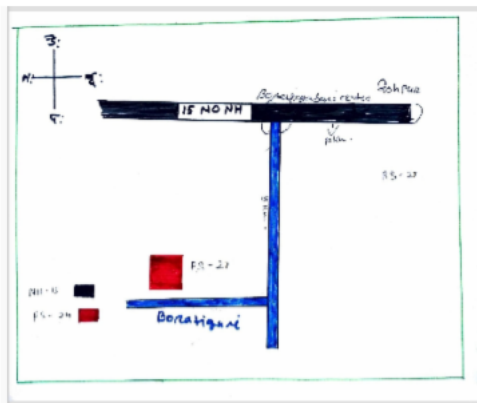

Nazri Naksha