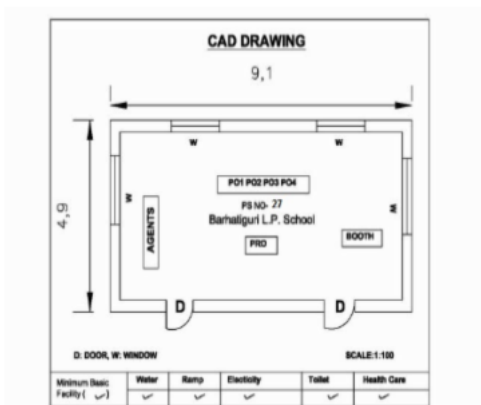

নিৰ্বাচক পঞ্জীয়ন বিষয়াৰ স্বাক্ষৰ

Nazri Naksha

Google Map View

Polling Station Building Front View

ভোটগ্ৰহন কেন্দ্ৰৰ সন্মুখৰ দৃশ্য

Cad View

Key MAP View

1 নাম : দেৱ বাচতোলা পিতাৰ নাম: বিষ্ণুকান্ত বাচতোলা ঘৰ নং : ১ বয়স : 56 লিঙ্গ : পুৰুষ	HGC2440188 ফটো উপলব্ধ	2 নাম : খীনমায়া দেৱী স্বামীৰ নাম: ৰোমনাথ বাচতোলা ঘৰ নং : ১ বয়স : 51 লিঙ্গ : মহিলা	HGC2440166 ফটো উপলব্ধ	3 নাম : কমল বাচতোলা পিতাৰ নাম: ৰামনাথ বাচতোলা ঘৰ নং : ১ বয়স : 39 লিঙ্গ : পুৰুষ	HGC2281756 ফটো উপলব্ধ
4 নাম : দীপক শৰ্মা পিতাৰ নাম: ৰোমনাথ শৰ্মা ঘৰ নং : ১ বয়স : 39 লিঙ্গ : পুৰুষ	HGC2440177 ফটো উপলব্ধ	5 নাম : গীতা দেৱী স্বামীৰ নাম: দীপক শৰ্মা ঘৰ নং : ১ বয়স : 37 লিঙ্গ : মহিলা	HGC1441351 ফটো উপলব্ধ	6 নাম : আকাশ বাচতোলা পিতাৰ নাম: ঘনশ্যাম বাচতোলা ঘৰ নং : ১ বয়স : 30 লিঙ্গ : পুৰুষ	HGC1299387 ফটো উপলব্ধ
7 নাম : কমলা দেৱী স্বামীৰ নাম: কমল বাচতোলা ঘৰ নং : ১ বয়স : 30 লিঙ্গ : মহিলা	HGC1299429 ফটো উপলব্ধ	8 নাম : মমতা চেত্ৰী পিতাৰ নাম: লীলা চম্মাগাই ঘৰ নং : ১ বয়স : 23 লিঙ্গ : মহিলা	HGC1471382 ফটো উপলব্ধ	9 নাম : বিশাল চেত্ৰী পিতাৰ নাম: লীলা চেত্ৰী ঘৰ নং : ১ বয়স : 27 লিঙ্গ : পুৰুষ	HGC0403097 ফটো উপলব্ধ
10 নাম : লীলা চম্মাগাই পিতাৰ নাম: টেক বাহাদুৰ চম্মাগাই ঘৰ নং : ১ বয়স : 52 লিঙ্গ : পুৰুষ	HGC2440202 ফটো উপলব্ধ	11 নাম : দেবকা দেৱী স্বামীৰ নাম: লীলা চম্মাগাই ঘৰ নং : ১ বয়স : 48 লিঙ্গ : মহিলা	HGC2440213 ফটো উপলব্ধ	12 নাম : চৰিমায়া দেৱী চাম্মাগাই স্বামীৰ নাম: কপিলমুনি চাম্মাগাই ঘৰ নং : ৪ বয়স : 71 লিঙ্গ : মহিলা	HGC2440224 ফটো উপলব্ধ
13 নাম : বিন দেৱী ভাণ্ডাৰী স্বামীৰ নাম: কৃষ্ণ ভাণ্ডাৰী ঘৰ নং : ৬ বয়স : 53 লিঙ্গ : মহিলা	HGC2440246 ফটো উপলব্ধ	14 নাম : অঞ্জু দেৱী ভাণ্ডাৰী স্বামীৰ নাম: যাদৱ ভাণ্ডাৰী ঘৰ নং : ৬ বয়স : 51 লিঙ্গ : মহিলা	HGC2440235 ফটো উপলব্ধ	15 নাম : বিকুল ভাণ্ডাৰী পিতাৰ নাম: কৃষ্ণ ভাণ্ডাৰী ঘৰ নং : ৬ বয়স : 38 লিঙ্গ : পুৰুষ	HGC2440257 ফটো উপলব্ধ
16 নাম : ৰূপক ভূবালী মাতৃৰ নাম: বীনা দেৱী ঘৰ নং : ৬ বয়স : 34 লিঙ্গ : পুৰুষ	HGC2440268 ফটো উপলব্ধ	17 নাম : ৰিপন ভূবালী মাতৃৰ নাম: বীনা দেৱী ঘৰ নং : ৬ বয়স : 34 লিঙ্গ : পুৰুষ	HGC2443756 ফটো উপলব্ধ	18 নাম : নৈনা শৰ্মা স্বামীৰ নাম: বিকুল ভাণ্ডাৰী ঘৰ নং : 6 বয়স : 30 লিঙ্গ : মহিলা	HGC1442185 ফটো উপলব্ধ
19 নাম : যাদৱ নেউপানে পিতাৰ নাম: নন্দলাল নেউপানে ঘৰ নং : ১০ বয়স : 62 লিঙ্গ : পুৰুষ	HGC2440304 ফটো উপলব্ধ	20 নাম : তুলসা দেৱী স্বামীৰ নাম: যাদৱ নেউপানে ঘৰ নং : ১০ বয়স : 52 লিঙ্গ : মহিলা	HGC2440315 ফটো উপলব্ধ	21 নাম : প্ৰকাশ নেউপানে পিতাৰ নাম: যাদৱ নেউপানে ঘৰ নং : ১০ বয়স : 35 লিঙ্গ : পুৰুষ	HGC2443687 ফটো উপলব্ধ
22 নাম : পংকজ নেউপানে পিতাৰ নাম: যাদৱ নেউপানে ঘৰ নং : ১০ বয়স : 30 লিঙ্গ : পুৰুষ	HGC2281734 ফটো উপলব্ধ	23 নাম : দেৱ নেউপানে পিতাৰ নাম: নন্দলাল নেউপানে ঘৰ নং : ১১ বয়স : 54 লিঙ্গ : পুৰুষ	HGC2440326 ফটো উপলব্ধ	24 নাম : হীৰা দেৱী স্বামীৰ নাম: দেৱ নেউপানে ঘৰ নং : ১১ বয়স : 48 লিঙ্গ : মহিলা	HGC2440337 ফটো উপলব্ধ
S 25 নাম : বৰ্ষা দেৱী পিতাৰ নাম: দেৱ নেউপানে ঘৰ নং : ১১ বয়স : 28 লিঙ্গ : মহিলা	HGC0231977 ফটো উপলব্ধ	26 নাম : ৰাধা নেউপানে পিতাৰ নাম: নন্দলাল নেউপানে ঘৰ নং : ১২ বয়স : 58 লিঙ্গ : পুৰুষ	HGC2440359 ফটো উপলব্ধ	27 নাম : হেমলতা দেৱী স্বামীৰ নাম: ৰাধা নেউপানে ঘৰ নং : ১২ বয়স : 51 লিঙ্গ : মহিলা	HGC2440360 ফটো উপলব্ধ
28 নাম : তপন নেউপানে মাতৃৰ নাম: ৰাধা নেউপানে ঘৰ নং : ১২ বয়স : 29 লিঙ্গ : পুৰুষ	HGC0021899 ফটো উপলব্ধ	29 নাম : কিৰন দেৱী স্বামীৰ নাম: তপন নেউপানে ঘৰ নং : 12 বয়স : 29 লিঙ্গ : মহিলা	PWX0043265 ফটো উপলব্ধ	30 নাম : ৰাজু উপাধ্যায় পিতাৰ নাম: কমল উপাধ্যায় ঘৰ নং : ১৩ বয়স : 47 লিঙ্গ : পুৰুষ	HGC2440371 ফটো উপলব্ধ