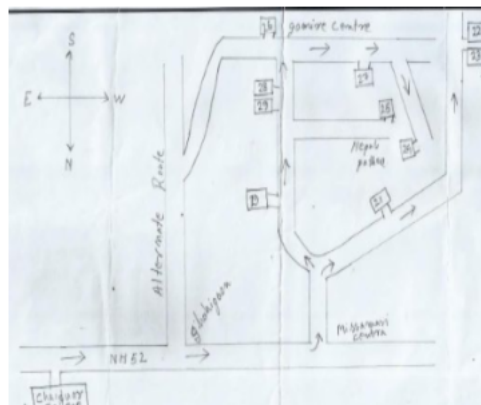

নিৰ্বাচক পঞ্জীয়ন বিষয়াৰ স্বাক্ষৰ

Nazri Naksha

Google Map View

Polling Station Building Front View

ভোটগ্ৰহন কেন্দ্ৰৰ সন্মুখৰ দৃশ্য

Cad View

Key MAP View

1 নাম : দেৱ বাচতোলা পিতাৰ নাম: বিষ্ণুকান্ত বাচতোলা ঘৰ নং : ১ বয়স : 56 লিঙ্গ : পুৰুষ	HGC2440188 ফটো উপলব্ধ	2 নাম : খীনমায়া দেৱী স্বামীৰ নাম: ৰোমনাথ বাচতোলা ঘৰ নং : ১ বয়স : 51 লিঙ্গ : মহিলা	HGC2440166 ফটো উপলব্ধ	3 নাম : কমল বাচতোলা পিতাৰ নাম: ৰামনাথ বাচতোলা ঘৰ নং : ১ বয়স : 39 লিঙ্গ : পুৰুষ	HGC2281756 ফটো উপলব্ধ
4 নাম : দীপক শৰ্মা পিতাৰ নাম: ৰোমনাথ শৰ্মা ঘৰ নং : ১ বয়স : 39 লিঙ্গ : পুৰুষ	HGC2440177 ফটো উপলব্ধ	5 নাম : গীতা দেৱী স্বামীৰ নাম: দীপক শৰ্মা ঘৰ নং : ১ বয়স : 37 লিঙ্গ : মহিলা	HGC1441351 ফটো উপলব্ধ	6 নাম : আকাশ বাচতোলা পিতাৰ নাম: ঘনশ্যাম বাচতোলা ঘৰ নং : ১ বয়স : 30 লিঙ্গ : পুৰুষ	HGC1299387 ফটো উপলব্ধ
7 নাম : কমলা দেৱী স্বামীৰ নাম: কমল বাচতোলা ঘৰ নং : ১ বয়স : 30 লিঙ্গ : মহিলা	HGC1299429 ফটো উপলব্ধ	8 নাম : মমতা চেত্ৰী পিতাৰ নাম: লীলা চম্মাগাই ঘৰ নং : ১ বয়স : 23 লিঙ্গ : মহিলা	HGC1471382 ফটো উপলব্ধ	9 নাম : বিশাল চেত্ৰী পিতাৰ নাম: লীলা চেত্ৰী ঘৰ নং : ১ বয়স : 27 লিঙ্গ : পুৰুষ	HGC0403097 ফটো উপলব্ধ
10 নাম : লীলা চম্মাগাই পিতাৰ নাম: টেক বাহাদুৰ চম্মাগাই ঘৰ নং : ১ বয়স : 52 লিঙ্গ : পুৰুষ	HGC2440202 ফটো উপলব্ধ	11 নাম : দেবকা দেৱী স্বামীৰ নাম: লীলা চম্মাগাই ঘৰ নং : ১ বয়স : 48 লিঙ্গ : মহিলা	HGC2440213 ফটো উপলব্ধ	12 নাম : চৰিমায়া দেৱী চাম্মাগাই স্বামীৰ নাম: কপিলমুনি চাম্মাগাই ঘৰ নং : ৪ বয়স : 71 লিঙ্গ : মহিলা	HGC2440224 ফটো উপলব্ধ
13 নাম : বিন দেৱী ভাণ্ডাৰী স্বামীৰ নাম: কৃষ্ণ ভাণ্ডাৰী ঘৰ নং : ৬ বয়স : 53 লিঙ্গ : মহিলা	HGC2440246 ফটো উপলব্ধ	14 নাম : অঞ্জু দেৱী ভাণ্ডাৰী স্বামীৰ নাম: যাদৱ ভাণ্ডাৰী ঘৰ নং : ৬ বয়স : 51 লিঙ্গ : মহিলা	HGC2440235 ফটো উপলব্ধ	15 নাম : বিকুল ভাণ্ডাৰী পিতাৰ নাম: কৃষ্ণ ভাণ্ডাৰী ঘৰ নং : ৬ বয়স : 38 লিঙ্গ : পুৰুষ	HGC2440257 ফটো উপলব্ধ
16 নাম : ৰূপক ভূবালী মাতৃৰ নাম: বীনা দেৱী ঘৰ নং : ৬ বয়স : 34 লিঙ্গ : পুৰুষ	HGC2440268 ফটো উপলব্ধ	17 নাম : ৰিপন ভূবালী মাতৃৰ নাম: বীনা দেৱী ঘৰ নং : ৬ বয়স : 34 লিঙ্গ : পুৰুষ	HGC2443756 ফটো উপলব্ধ	18 নাম : নৈনা শৰ্মা স্বামীৰ নাম: বিকুল ভাণ্ডাৰী ঘৰ নং : 6 বয়স : 30 লিঙ্গ : মহিলা	HGC1442185 ফটো উপলব্ধ
19 নাম : যাদৱ নেউপানে পিতাৰ নাম: নন্দলাল নেউপানে ঘৰ নং : ১০ বয়স : 62 লিঙ্গ : পুৰুষ	HGC2440304 ফটো উপলব্ধ	20 নাম : তুলসা দেৱী স্বামীৰ নাম: যাদৱ নেউপানে ঘৰ নং : ১০ বয়স : 52 লিঙ্গ : মহিলা	HGC2440315 ফটো উপলব্ধ	21 নাম : প্ৰকাশ নেউপানে পিতাৰ নাম: যাদৱ নেউপানে ঘৰ নং : ১০ বয়স : 35 লিঙ্গ : পুৰুষ	HGC2443687 ফটো উপলব্ধ
22 নাম : পংকজ নেউপানে পিতাৰ নাম: যাদৱ নেউপানে ঘৰ নং : ১০ বয়স : 30 লিঙ্গ : পুৰুষ	HGC2281734 ফটো উপলব্ধ	23 নাম : দেৱ নেউপানে পিতাৰ নাম: নন্দলাল নেউপানে ঘৰ নং : ১১ বয়স : 54 লিঙ্গ : পুৰুষ	HGC2440326 ফটো উপলব্ধ	24 নাম : হীৰা দেৱী স্বামীৰ নাম: দেৱ নেউপানে ঘৰ নং : ১১ বয়স : 48 লিঙ্গ : মহিলা	HGC2440337 ফটো উপলব্ধ
S 25 নাম : বৰ্ষা দেৱী পিতাৰ নাম: দেৱ নেউপানে ঘৰ নং : ১১ বয়স : 28 লিঙ্গ : মহিলা	HGC0231977 ফটো উপলব্ধ	26 নাম : ৰাধা নেউপানে পিতাৰ নাম: নন্দলাল নেউপানে ঘৰ নং : ১২ বয়স : 58 লিঙ্গ : পুৰুষ	HGC2440359 ফটো উপলব্ধ	27 নাম : হেমলতা দেৱী স্বামীৰ নাম: ৰাধা নেউপানে ঘৰ নং : ১২ বয়স : 51 লিঙ্গ : মহিলা	HGC2440360 ফটো উপলব্ধ
28 নাম : তপন নেউপানে মাতৃৰ নাম: ৰাধা নেউপানে ঘৰ নং : ১২ বয়স : 29 লিঙ্গ : পুৰুষ	HGC0021899 ফটো উপলব্ধ	29 নাম : কিৰন দেৱী স্বামীৰ নাম: তপন নেউপানে ঘৰ নং : 12 বয়স : 29 লিঙ্গ : মহিলা	PWX0043265 ফটো উপলব্ধ	30 নাম : ৰাজু উপাধ্যায় পিতাৰ নাম: কমল উপাধ্যায় ঘৰ নং : ১৩ বয়স : 47 লিঙ্গ : পুৰুষ	HGC2440371 ফটো উপলব্ধ