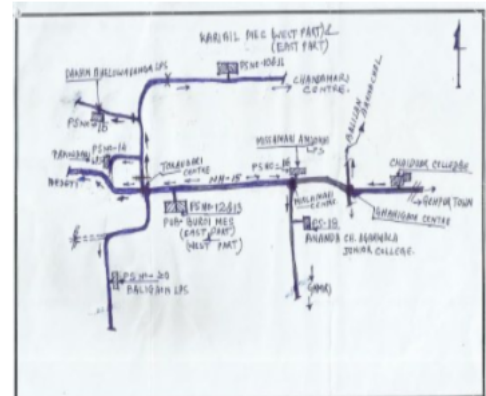

নিৰ্বাচক পঞ্জীয়ন বিষয়াৰ স্বাক্ষৰ

Nazri Naksha

Google Map View

Polling Station Building Front View

ভোটগ্ৰন্থন কেন্দ্ৰৰ সন্মুখৰ দৃশ্য

Cad View

Key MAP View

1 নাম : খগেন ভূঞা পিতাৰ নাম: বগীৰাম ভূঞা ঘৰ নং : ৭৬ বয়স : 64 লিঙ্গ : পুৰুষ	HGC0008266 ফটো উপলব্ধ	2 নাম : ৰুমি ভূঞা স্বামীৰ নাম: খগেন ভূঞা ঘৰ নং : ৭৬ বয়স : 53 লিঙ্গ : মহিলা	HGC0008267 ফটো উপলব্ধ	3 নাম : দেৱজানি ভূঞা পিতাৰ নাম: খগেন ভূঞা ঘৰ নং : ৭৬ বয়স : 36 লিঙ্গ : মহিলা	HGC1644435 ফটো উপলব্ধ
4 নাম : দিপিকা বৰা পিতাৰ নাম: বগীৰাম বৰা ঘৰ নং : ৭৬ বয়স : 33 লিঙ্গ : মহিলা	HGC1639436 ফটো উপলব্ধ	5 নাম : বনমালি ভূঞা পিতাৰ নাম: খগেন ভূঞা ঘৰ নং : ৭৬ বয়স : 31 লিঙ্গ : পুৰুষ	HGC1644446 ফটো উপলব্ধ	6 নাম : ভাগ্য ভূঞা পিতাৰ নাম: খগেন ভূঞা ঘৰ নং : 76 বয়স : 28 লিঙ্গ : পুৰুষ	HGC0326975 ফটো উপলব্ধ
7 নাম : চম্পাৱতী ভূঞা স্বামীৰ নাম: গুনাধৰ ভূঞা ঘৰ নং : ৭৭ বয়স : 78 লিঙ্গ : মহিলা	HGC0008269 ফটো উপলব্ধ	8 নাম : সাবিত্ৰী ভূঞা মাতৃৰ নাম: চম্পাৱতী ভূঞা ঘৰ নং : ৭৭ বয়স : 56 লিঙ্গ : মহিলা	HGC0008270 ফটো উপলব্ধ	9 নাম : মৰমী বৰা স্বামীৰ নাম: ৰঞ্জিত ভূঞা ঘৰ নং : ৭৭ বয়স : 38 লিঙ্গ : মহিলা	HGC0189969 ফটো উপলব্ধ
10 নাম : ৰঞ্জিত ভূঞা মাতৃৰ নাম: চম্পাৱতী ভূঞা ঘৰ নং : ৭৭ বয়স : 37 লিঙ্গ : পুৰুষ	HGC0008271 ফটো উপলব্ধ	11 নাম : ৰূপক ভূঞা পিতাৰ নাম: দিপক ভূঞা ঘৰ নং : ৭৭ বয়স : 34 লিঙ্গ : পুৰুষ	HGC0008272 ফটো উপলব্ধ	12 নাম : পূজা ভূঞা পিতাৰ নাম: দিপক ভূঞা ঘৰ নং : 77ক বয়স : 22 লিঙ্গ : মহিলা	PWX0091520 ফটো উপলব্ধ
13 নাম : প্ৰাঞ্জল ভূঞা পিতাৰ নাম: দিপেন ভূঞা ঘৰ নং : ৭৭খ বয়স : 25 লিঙ্গ : পুৰুষ	HGC0315044 ফটো উপলব্ধ	14 নাম : দিপক ভূঞা পিতাৰ নাম: গুনাধৰ ভূঞা ঘৰ নং : ৭৭ক বয়স : 53 লিঙ্গ : পুৰুষ	HGC0008273 ফটো উপলব্ধ	15 নাম : দিপেন ভূঞা পিতাৰ নাম: গুনাধৰ ভূঞা ঘৰ নং : ৭৭খ বয়স : 47 লিঙ্গ : পুৰুষ	HGC1639505 ফটো উপলব্ধ
16 নাম : নিপেন ভূঞা পিতাৰ নাম: গুনাধৰ ভূঞা ঘৰ নং : ৭৭গ বয়স : 44 লিঙ্গ : পুৰুষ	HGC0008277 ফটো উপলব্ধ	17 নাম : বিজমলী ভূঞা স্বামীৰ নাম: দিপক ভূঞা ঘৰ নং : ৭৭ক বয়স : 44 লিঙ্গ : মহিলা	HGC0008274 ফটো উপলব্ধ	18 নাম : বিনজু ভূঞা স্বামীৰ নাম: দিপেন ভূঞা ঘৰ নং : ৭৭খ বয়স : 41 লিঙ্গ : মহিলা	HGC0008275 ফটো উপলব্ধ
19 নাম : বিংকমলী ভূঞা স্বামীৰ নাম: নিপেন ভূঞা ঘৰ নং : ৭৭গ বয়স : 39 লিঙ্গ : মহিলা	HGC0008278 ফটো উপলব্ধ	20 নাম : প্ৰাঞ্জিত ভূঞা পিতাৰ নাম: গুনাধৰ ভূঞা ঘৰ নং : ৭৭ঘ বয়স : 38 লিঙ্গ : পুৰুষ	HGC0008279 ফটো উপলব্ধ	21 নাম : ববী ভূঞা স্বামীৰ নাম: প্ৰাঞ্জিত ভূঞা ঘৰ নং : ৭৭ঘ বয়স : 37 লিঙ্গ : মহিলা	HGC0008280 ফটো উপলব্ধ
22 নাম : পংকজ ভূঞা পিতাৰ নাম: দিপেন ভূঞা ঘৰ নং : ৭৭খ বয়স : 30 লিঙ্গ : পুৰুষ	HGC0190546 ফটো উপলব্ধ	23 নাম : চম্পক ভূঞা পিতাৰ নাম: দিপক ভূঞা ঘৰ নং : ৭৭ক বয়স : 29 লিঙ্গ : পুৰুষ	HGC0190678 ফটো উপলব্ধ	24 নাম : জুন ভূঞা স্বামীৰ নাম: দিনেশ্বৰ ভূঞা ঘৰ নং : ৭৭ বয়স : 65 লিঙ্গ : মহিলা	HGC0008282 ফটো উপলব্ধ
25 নাম : ক্ষিৰদ ভূঞা পিতাৰ নাম: দিনেশ্বৰ ভূঞা ঘৰ নং : 78 বয়স : 32 লিঙ্গ : পুৰুষ	HGC0327908 ফটো উপলব্ধ	26 নাম : পাপু ভূঞা পিতাৰ নাম: দিনেশ্বৰ ভূঞা ঘৰ নং : ৭৭ক বয়স : 42 লিঙ্গ : পুৰুষ	HGC0607655 ফটো উপলব্ধ	27 নাম : দিম্পী নাথ ভূঞা স্বামীৰ নাম: পাপু ভূঞা ঘৰ নং : ৭৭ক বয়স : 27 লিঙ্গ : মহিলা	HGC1253905 ফটো উপলব্ধ
28 নাম : বাবলী ভূঞা পিতাৰ নাম: দিনেশ্বৰ ভূঞা ঘৰ নং : ৭৭খ বয়স : 35 লিঙ্গ : পুৰুষ	HGC0327759 ফটো উপলব্ধ	29 নাম : পল্লবী ভূঞা স্বামীৰ নাম: বাবলী ভূঞা ঘৰ নং : ৭৭খ বয়স : 27 লিঙ্গ : মহিলা	HGC0315143 ফটো উপলব্ধ	30 নাম : সোনাধৰ ভূঞা পিতাৰ নাম: সোনাৰাম ভূঞা ঘৰ নং : ৭৭ বয়স : 63 লিঙ্গ : পুৰুষ	HGC0008284 ফটো উপলব্ধ