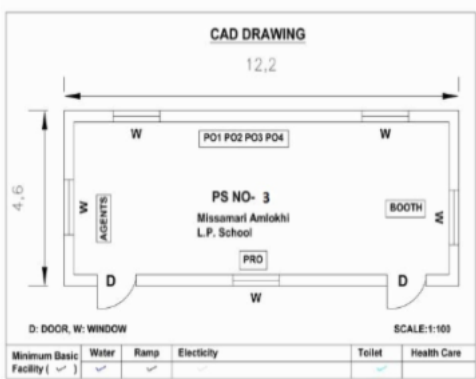

নিৰ্বাচক পঞ্জীয়ন বিষয়াৰ স্বাক্ষৰ

Nazri Naksha

Google Map View

Polling Station Building Front View

ভোটগ্ৰন্থন কেন্দ্ৰৰ সন্মুখৰ দৃশ্য

Cad View

Key MAP View

1 নাম : খগেন ভূঞা পিতাৰ নাম: বগীৰাম ভূঞা ঘৰ নং : ৭৬ বয়স : 64 লিঙ্গ : পুৰুষ	HGC0008266 ফটো উপলব্ধ	2 নাম : ৰুমি ভূঞা স্বামীৰ নাম: খগেন ভূঞা ঘৰ নং : ৭৬ বয়স : 53 লিঙ্গ : মহিলা	HGC0008267 ফটো উপলব্ধ	3 নাম : দেৱজানি ভূঞা পিতাৰ নাম: খগেন ভূঞা ঘৰ নং : ৭৬ বয়স : 36 লিঙ্গ : মহিলা	HGC1644435 ফটো উপলব্ধ
4 নাম : দিপিকা বৰা পিতাৰ নাম: বগীৰাম বৰা ঘৰ নং : ৭৬ বয়স : 33 লিঙ্গ : মহিলা	HGC1639436 ফটো উপলব্ধ	5 নাম : বনমালি ভূঞা পিতাৰ নাম: খগেন ভূঞা ঘৰ নং : ৭৬ বয়স : 31 লিঙ্গ : পুৰুষ	HGC1644446 ফটো উপলব্ধ	6 নাম : ভাগ্য ভূঞা পিতাৰ নাম: খগেন ভূঞা ঘৰ নং : 76 বয়স : 28 লিঙ্গ : পুৰুষ	HGC0326975 ফটো উপলব্ধ
7 নাম : চম্পাৱতী ভূঞা স্বামীৰ নাম: গুনাধৰ ভূঞা ঘৰ নং : ৭৭ বয়স : 78 লিঙ্গ : মহিলা	HGC0008269 ফটো উপলব্ধ	8 নাম : সাবিত্ৰী ভূঞা মাতৃৰ নাম: চম্পাৱতী ভূঞা ঘৰ নং : ৭৭ বয়স : 56 লিঙ্গ : মহিলা	HGC0008270 ফটো উপলব্ধ	9 নাম : মৰমী বৰা স্বামীৰ নাম: ৰঞ্জিত ভূঞা ঘৰ নং : ৭৭ বয়স : 38 লিঙ্গ : মহিলা	HGC0189969 ফটো উপলব্ধ
10 নাম : ৰঞ্জিত ভূঞা মাতৃৰ নাম: চম্পাৱতী ভূঞা ঘৰ নং : ৭৭ বয়স : 37 লিঙ্গ : পুৰুষ	HGC0008271 ফটো উপলব্ধ	11 নাম : ৰূপক ভূঞা পিতাৰ নাম: দিপক ভূঞা ঘৰ নং : ৭৭ বয়স : 34 লিঙ্গ : পুৰুষ	HGC0008272 ফটো উপলব্ধ	12 নাম : পূজা ভূঞা পিতাৰ নাম: দিপক ভূঞা ঘৰ নং : 77ক বয়স : 22 লিঙ্গ : মহিলা	PWX0091520 ফটো উপলব্ধ
13 নাম : প্ৰাঞ্জল ভূঞা পিতাৰ নাম: দিপেন ভূঞা ঘৰ নং : ৭৭খ বয়স : 25 লিঙ্গ : পুৰুষ	HGC0315044 ফটো উপলব্ধ	14 নাম : দিপক ভূঞা পিতাৰ নাম: গুনাধৰ ভূঞা ঘৰ নং : ৭৭ক বয়স : 53 লিঙ্গ : পুৰুষ	HGC0008273 ফটো উপলব্ধ	15 নাম : দিপেন ভূঞা পিতাৰ নাম: গুনাধৰ ভূঞা ঘৰ নং : ৭৭খ বয়স : 47 লিঙ্গ : পুৰুষ	HGC1639505 ফটো উপলব্ধ
16 নাম : নিপেন ভূঞা পিতাৰ নাম: গুনাধৰ ভূঞা ঘৰ নং : ৭৭গ বয়স : 44 লিঙ্গ : পুৰুষ	HGC0008277 ফটো উপলব্ধ	17 নাম : বিজমলী ভূঞা স্বামীৰ নাম: দিপক ভূঞা ঘৰ নং : ৭৭ক বয়স : 44 লিঙ্গ : মহিলা	HGC0008274 ফটো উপলব্ধ	18 নাম : বিনজু ভূঞা স্বামীৰ নাম: দিপেন ভূঞা ঘৰ নং : ৭৭খ বয়স : 41 লিঙ্গ : মহিলা	HGC0008275 ফটো উপলব্ধ
19 নাম : বিংকমলী ভূঞা স্বামীৰ নাম: নিপেন ভূঞা ঘৰ নং : ৭৭গ বয়স : 39 লিঙ্গ : মহিলা	HGC0008278 ফটো উপলব্ধ	20 নাম : প্ৰাঞ্জিত ভূঞা পিতাৰ নাম: গুনাধৰ ভূঞা ঘৰ নং : ৭৭ঘ বয়স : 38 লিঙ্গ : পুৰুষ	HGC0008279 ফটো উপলব্ধ	21 নাম : ববী ভূঞা স্বামীৰ নাম: প্ৰাঞ্জিত ভূঞা ঘৰ নং : ৭৭ঘ বয়স : 37 লিঙ্গ : মহিলা	HGC0008280 ফটো উপলব্ধ
22 নাম : পংকজ ভূঞা পিতাৰ নাম: দিপেন ভূঞা ঘৰ নং : ৭৭খ বয়স : 30 লিঙ্গ : পুৰুষ	HGC0190546 ফটো উপলব্ধ	23 নাম : চম্পক ভূঞা পিতাৰ নাম: দিপক ভূঞা ঘৰ নং : ৭৭ক বয়স : 29 লিঙ্গ : পুৰুষ	HGC0190678 ফটো উপলব্ধ	24 নাম : জুন ভূঞা স্বামীৰ নাম: দিনেশ্বৰ ভূঞা ঘৰ নং : ৭৭ বয়স : 65 লিঙ্গ : মহিলা	HGC0008282 ফটো উপলব্ধ
25 নাম : ক্ষিৰদ ভূঞা পিতাৰ নাম: দিনেশ্বৰ ভূঞা ঘৰ নং : 78 বয়স : 32 লিঙ্গ : পুৰুষ	HGC0327908 ফটো উপলব্ধ	26 নাম : পাপু ভূঞা পিতাৰ নাম: দিনেশ্বৰ ভূঞা ঘৰ নং : ৭৭ক বয়স : 42 লিঙ্গ : পুৰুষ	HGC0607655 ফটো উপলব্ধ	27 নাম : দিম্পী নাথ ভূঞা স্বামীৰ নাম: পাপু ভূঞা ঘৰ নং : ৭৭ক বয়স : 27 লিঙ্গ : মহিলা	HGC1253905 ফটো উপলব্ধ
28 নাম : বাবলী ভূঞা পিতাৰ নাম: দিনেশ্বৰ ভূঞা ঘৰ নং : ৭৭খ বয়স : 35 লিঙ্গ : পুৰুষ	HGC0327759 ফটো উপলব্ধ	29 নাম : পল্লবী ভূঞা স্বামীৰ নাম: বাবলী ভূঞা ঘৰ নং : ৭৭খ বয়স : 27 লিঙ্গ : মহিলা	HGC0315143 ফটো উপলব্ধ	30 নাম : সোনাধৰ ভূঞা পিতাৰ নাম: সোনাৰাম ভূঞা ঘৰ নং : ৭৭ বয়স : 63 লিঙ্গ : পুৰুষ	HGC0008284 ফটো উপলব্ধ