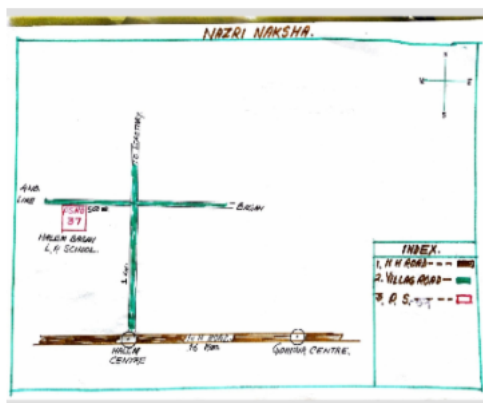

Nazri Naksha