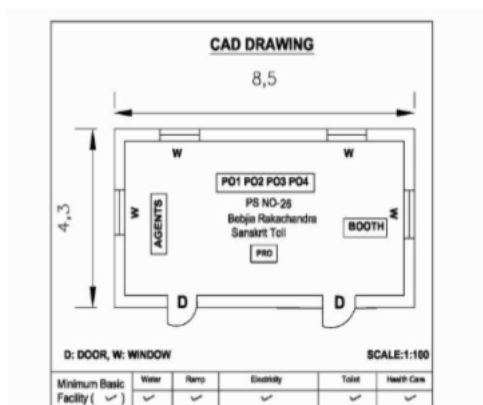

নিৰ্বাচক পঞ্জীয়ন বিষয়াৰ স্বাক্ষৰ

Nazri Naksha

Google Map View

Polling Station Building Front View

ভোটগ্ৰহন কেন্দ্ৰৰ সন্মুখৰ দৃশ্য

Cad View

Key MAP View

1 নাম : দিনদয়াল আগৰৱালা পিতাৰ নাম: শিৱপ্ৰসাদ আগৰৱালা ঘৰ নং : ১ বয়স : 90 লিঙ্গ : পুৰুষ	HGC2634562 ফটো উপলব্ধ	2 নাম : বাধেশ্যাম আগৰৱালা পিতাৰ নাম: দিনদয়াল আগৰৱালা ঘৰ নং : ১ বয়স : 63 লিঙ্গ : পুৰুষ	HGC2634619 ফটো উপলব্ধ	3 নাম : সুমন আগৰৱালা স্বামীৰ নাম: বাধেশ্যাম আগৰৱালা ঘৰ নং : ১ বয়স : 58 লিঙ্গ : মহিলা	HGC2634620 ফটো উপলব্ধ
4 নাম : বিজয় কুমাৰ আগৰৱালা পিতাৰ নাম: দিনদয়াল আগৰৱালা ঘৰ নং : ১ বয়স : 54 লিঙ্গ : পুৰুষ	HGC2634631 ফটো উপলব্ধ	5 নাম : সংগীতা আগৰৱালা স্বামীৰ নাম: বিজয় কুমাৰ আগৰৱালা ঘৰ নং : ১ বয়স : 51 লিঙ্গ : মহিলা	HGC2634642 ফটো উপলব্ধ	6 নাম : কৌশিকা আগৰৱালা পিতাৰ নাম: বাধেশ্যাম আগৰৱালা ঘৰ নং : ১ বয়স : 30 লিঙ্গ : মহিলা	HGC0226787 ফটো উপলব্ধ
7 নাম : নাৰায়ণ ঠাকুৰ পিতাৰ নাম: বদন ঠাকুৰ ঘৰ নং : ২ বয়স : 63 লিঙ্গ : পুৰুষ	HGC2634697 ফটো উপলব্ধ	8 নাম : হোমা ছেত্ৰী পিতাৰ নাম: পদ্ম বাহাদুৰ ছেত্ৰী ঘৰ নং : ২ বয়স : 55 লিঙ্গ : পুৰুষ	HGC2634722 ফটো উপলব্ধ	9 নাম : কৃষ্ণাকুমাৰী ছেত্ৰী স্বামীৰ নাম: হোমা ছেত্ৰী ঘৰ নং : ২ বয়স : 37 লিঙ্গ : মহিলা	HGC2634711 ফটো উপলব্ধ
10 নাম : পদ্ম কৈৰালা পিতাৰ নাম: পুষ্পলাল কৈৰালা ঘৰ নং : 05 বয়স : 52 লিঙ্গ : পুৰুষ	HGC2640519 ফটো উপলব্ধ	11 নাম : ভুবনেশ্বৰী কৈৰালা স্বামীৰ নাম: পদ্ম কৈৰালা ঘৰ নং : 05 বয়স : 42 লিঙ্গ : মহিলা	HGC2640520 ফটো উপলব্ধ	12 নাম : অস্মিতা দেৱী পিতাৰ নাম: পদ্ম কৈৰালা ঘৰ নং : 05 বয়স : 23 লিঙ্গ : মহিলা	PWX0041681 ফটো উপলব্ধ
13 নাম : কল্যাণী মালী স্বামীৰ নাম: প্ৰভুনাথ মালী ঘৰ নং : ১০ বয়স : 67 লিঙ্গ : মহিলা	HGC2634755 ফটো উপলব্ধ	14 নাম : ভাৰতী দেৱী স্বামীৰ নাম: ওমনাথ মালী ঘৰ নং : ১০ বয়স : 57 লিঙ্গ : মহিলা	HGC2634777 ফটো উপলব্ধ	15 নাম : দিপক মালী পিতাৰ নাম: ওমনাথ মালী ঘৰ নং : ১০ বয়স : 38 লিঙ্গ : পুৰুষ	HGC2634788 ফটো উপলব্ধ
16 নাম : মুন্না মালী পিতাৰ নাম: প্ৰভুনাথ মালী ঘৰ নং : ১০ বয়স : 38 লিঙ্গ : পুৰুষ	HGC2634799 ফটো উপলব্ধ	17 নাম : মধৱালা ছেইনী স্বামীৰ নাম: মুক্কা মালি ঘৰ নং : ১০ বয়স : 37 লিঙ্গ : মহিলা	HGC0342238 ফটো উপলব্ধ	18 নাম : মুকেশ মালি পিতাৰ নাম: ওমনাথ মালি ঘৰ নং : ১০ বয়স : 36 লিঙ্গ : পুৰুষ	HGC2634733 ফটো উপলব্ধ
19 নাম : দিনেশ মালী পিতাৰ নাম: প্ৰভুনাথ মালী ঘৰ নং : ১০ বয়স : 34 লিঙ্গ : পুৰুষ	HGC2634813 ফটো উপলব্ধ	20 নাম : বিজেশ মালী পিতাৰ নাম: ওমনাথ মালী ঘৰ নং : ১০ বয়স : 34 লিঙ্গ : পুৰুষ	HGC2634802 ফটো উপলব্ধ	21 নাম : নেহা মালি স্বামীৰ নাম: দিপক মালি ঘৰ নং : ১০ বয়স : 29 লিঙ্গ : মহিলা	HGC0342287 ফটো উপলব্ধ
22 নাম : পিণ্টু মালি পিতাৰ নাম: ওমনাথ মালি ঘৰ নং : ১০ বয়স : 29 লিঙ্গ : পুৰুষ	HGC0342295 ফটো উপলব্ধ	23 নাম : গীতা মালি স্বামীৰ নাম: মুকেশ মালি ঘৰ নং : 10 বয়স : 28 লিঙ্গ : মহিলা	HGC3470754 ফটো উপলব্ধ	24 নাম : গৰিমা ছেইনী স্বামীৰ নাম: বিজেশ মালী ঘৰ নং : ১০ বয়স : 24 লিঙ্গ : মহিলা	PWX0129957 ফটো উপলব্ধ
25 নাম : চুৰেন হাজৰিকা পিতাৰ নাম: কেঙ হাজৰিকা ঘৰ নং : ১১ বয়স : 68 লিঙ্গ : পুৰুষ	HGC2634835 ফটো উপলব্ধ	26 নাম : প্ৰতিমা হাজৰিকা স্বামীৰ নাম: চুৰেন হাজৰিকা ঘৰ নং : ১১ বয়স : 54 লিঙ্গ : মহিলা	HGC2634846 ফটো উপলব্ধ	27 নাম : বিদ্যুত হাজৰিকা পিতাৰ নাম: চুৰেন হাজৰিকা ঘৰ নং : ১১ বয়স : 36 লিঙ্গ : পুৰুষ	HGC2634824 ফটো উপলব্ধ
28 নাম : বিৰাজ হাজৰিকা পিতাৰ নাম: চুৰেন হাজৰিকা ঘৰ নং : ১১ বয়স : 32 লিঙ্গ : পুৰুষ	HGC0012138 ফটো উপলব্ধ	29 নাম : চয়ানিকা বৈশ্য স্বামীৰ নাম: মাধব বৈশ্য ঘৰ নং : ১১ বয়স : 30 লিঙ্গ : মহিলা	HGC3448214 ফটো উপলব্ধ	30 নাম : বিকাশ হাজৰিকা পিতাৰ নাম: সুৰেন হাজৰিকা ঘৰ নং : 11 বয়স : 22 লিঙ্গ : পুৰুষ	PWX0034710 ফটো উপলব্ধ