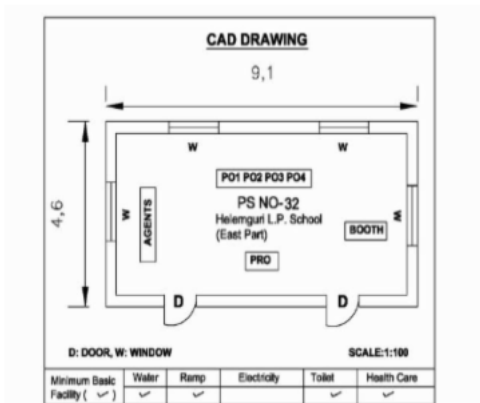

নিৰ্বাচক পঞ্জীয়ন বিষয়াৰ স্বাক্ষৰ

Nazri Naksha

Google Map View

Polling Station Building Front View

ভোটগ্ৰহন কেন্দ্ৰৰ সন্মুখৰ দৃশ্য

Cad View

Key MAP View

1 নাম : যোগেন গগৈ পিতাৰ নাম: গগণ গগৈ ঘৰ নং : 1 বয়স : 53 লিঙ্গ : পুৰুষ	HGC3234580 ফটো উপলব্ধ	2 নাম : বিজু ডেকা গগৈ স্বামীৰ নাম: যোগেন গগৈ ঘৰ নং : 1 বয়স : 47 লিঙ্গ : মহিলা	HGC0484469 ফটো উপলব্ধ	3 নাম : সুৰেন গগৈ পিতাৰ নাম: গগণ গগৈ ঘৰ নং : 1 বয়স : 46 লিঙ্গ : পুৰুষ	HGC3234591 ফটো উপলব্ধ
4 নাম : মামনি শৰ্মা স্বামীৰ নাম: অমূল্য শৰ্মা ঘৰ নং : 2 বয়স : 65 লিঙ্গ : মহিলা	HGC3234615 ফটো উপলব্ধ	5 নাম : অৰিন্দম শৰ্মা পিতাৰ নাম: অমূল্য শৰ্মা ঘৰ নং : 2 বয়স : 46 লিঙ্গ : পুৰুষ	HGC3234626 ফটো উপলব্ধ	6 নাম : অনাময় শৰ্মা পিতাৰ নাম: অমূল্য শৰ্মা ঘৰ নং : 2 বয়স : 44 লিঙ্গ : পুৰুষ	HGC3234637 ফটো উপলব্ধ
7 নাম : কুঞ্জ ডেকা স্বামীৰ নাম: কুমুদ ডেকা ঘৰ নং : 8 বয়স : 59 লিঙ্গ : মহিলা	HGC3234659 ফটো উপলব্ধ	8 নাম : বনু ডেকা পিতাৰ নাম: কুমুদ ডেকা ঘৰ নং : 8 বয়স : 36 লিঙ্গ : পুৰুষ	HGC3234671 ফটো উপলব্ধ	9 নাম : ৰীতা মনি বৰা স্বামীৰ নাম: বনু ডেকা ঘৰ নং : 4 বয়স : 31 লিঙ্গ : মহিলা	PWX0040873 ফটো উপলব্ধ
10 নাম : বিপিন ডেকা পিতাৰ নাম: অভিৰাম ডেকা ঘৰ নং : 8ক বয়স : 66 লিঙ্গ : পুৰুষ	HGC3234682 ফটো উপলব্ধ	11 নাম : মিজুমনি ডেকা স্বামীৰ নাম: বিপিন ডেকা ঘৰ নং : 8ক বয়স : 54 লিঙ্গ : মহিলা	HGC3234693 ফটো উপলব্ধ	12 নাম : চিন্ময় ডেকা পিতাৰ নাম: বিপিন ডেকা ঘৰ নং : 8ক বয়স : 27 লিঙ্গ : পুৰুষ	HGC0295287 ফটো উপলব্ধ
13 নাম : জিতে ন দাস পিতাৰ নাম: চণ্ডিৰাম ডেকা ঘৰ নং : 5 বয়স : 55 লিঙ্গ : পুৰুষ	HGC3234728 ফটো উপলব্ধ	14 নাম : জ্যোতি দাস স্বামীৰ নাম: জিতেন দাস ঘৰ নং : 5 বয়স : 41 লিঙ্গ : মহিলা	HGC3234739 ফটো উপলব্ধ	15 নাম : ৰাতুল দাস পিতাৰ নাম: জিতেন দাস ঘৰ নং : 5 বয়স : 28 লিঙ্গ : পুৰুষ	HGC0324921 ফটো উপলব্ধ
16 নাম : পিংকী দাস পিতাৰ নাম: বীৰেন দাস ঘৰ নং : 05 বয়স : 24 লিঙ্গ : মহিলা	PWX0102814 ফটো উপলব্ধ	17 নাম : মেঘালী দাস পিতাৰ নাম: বীৰেন দাস ঘৰ নং : 05 বয়স : 21 লিঙ্গ : মহিলা	PWX0102806 ফটো উপলব্ধ	18 নাম : বীৰেন দাস পিতাৰ নাম: চণ্ডিৰাম দাস ঘৰ নং : 5ক বয়স : 51 লিঙ্গ : পুৰুষ	HGC3234740 ফটো উপলব্ধ
19 নাম : অকনি দাস স্বামীৰ নাম: বীৰেন দাস ঘৰ নং : 5ক বয়স : 40 লিঙ্গ : মহিলা	HGC3234751 ফটো উপলব্ধ	20 নাম : দেবেন বৰুৱা পিতাৰ নাম: লোকেশ্বৰ বৰুৱা ঘৰ নং : 9 বয়স : 62 লিঙ্গ : পুৰুষ	HGC3234762 ফটো উপলব্ধ	21 নাম : গোবিন্দ বৰুৱা পিতাৰ নাম: দেবেন বৰুৱা ঘৰ নং : 9 বয়স : 40 লিঙ্গ : পুৰুষ	HGC0012275 ফটো উপলব্ধ
22 নাম : এপল বৰুৱা পিতাৰ নাম: দেবেন বৰুৱা ঘৰ নং : 9 বয়স : 28 লিঙ্গ : পুৰুষ	HGC0489781 ফটো উপলব্ধ	23 নাম : পূৰ্বী নেওগ বৰুৱা স্বামীৰ নাম: এপল বৰুৱা ঘৰ নং : 07 বয়স : 23 লিঙ্গ : মহিলা	PWX0097311 ফটো উপলব্ধ	24 নাম : পূৰ্বী নেওগ স্বামীৰ নাম: এপল বৰুৱা ঘৰ নং : 7 বয়স : 23 লিঙ্গ : মহিলা	PWX0099499 ফটো উপলব্ধ
25 নাম : কবিতা শইকীয়া স্বামীৰ নাম: ৰাজু শইকীয়া ঘৰ নং : 8 বয়স : 43 লিঙ্গ : মহিলা	HGC3234784 ফটো উপলব্ধ	26 নাম : বিনোদ শইকীয়া পিতাৰ নাম: ৰাজু শইকীয়া ঘৰ নং : 8 বয়স : 28 লিঙ্গ : পুৰুষ	HGC0324954 ফটো উপলব্ধ	27 নাম : কমল প্রধান পিতাৰ নাম: খড়্গ বাহাদুৰ প্রধান ঘৰ নং : 10 বয়স : 63 লিঙ্গ : পুৰুষ	HGC3234808 ফটো উপলব্ধ
28 নাম : কৌশল্যা প্রধান স্বামীৰ নাম: কমল প্রধান ঘৰ নং : 10 বয়স : 58 লিঙ্গ : মহিলা	HGC3234819 ফটো উপলব্ধ	29 নাম : বিকি সিংহ পিতাৰ নাম: সোনাৰাম সিংহ ঘৰ নং : 10 বয়স : 26 লিঙ্গ : পুৰুষ	PWX0071407 ফটো উপলব্ধ	30 নাম : ভবানী প্রধান নেৱাৰ পিতাৰ নাম: কমল প্রধান ঘৰ নং : 10ক বয়স : 42 লিঙ্গ : পুৰুষ	HGC3234820 ফটো উপলব্ধ