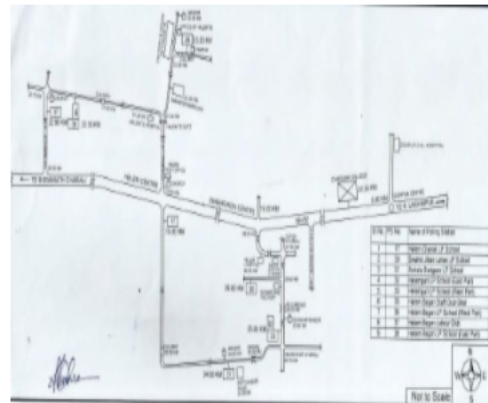

নিৰ্বাচক পঞ্জীয়ন বিষয়াৰ স্বাক্ষৰ

Nazri Naksha

Google Map View

Polling Station Building Front View

ভোটগ্ৰহন কেন্দ্ৰৰ সন্মুখৰ দৃশ্য

Cad View

Key MAP View

1 নাম : যোগেন গগৈ পিতাৰ নাম: গগণ গগৈ ঘৰ নং : 1 বয়স : 53 লিঙ্গ : পুৰুষ	HGC3234580 ফটো উপলব্ধ	2 নাম : বিজু ডেকা গগৈ স্বামীৰ নাম: যোগেন গগৈ ঘৰ নং : 1 বয়স : 47 লিঙ্গ : মহিলা	HGC0484469 ফটো উপলব্ধ	3 নাম : সুৰেন গগৈ পিতাৰ নাম: গগণ গগৈ ঘৰ নং : 1 বয়স : 46 লিঙ্গ : পুৰুষ	HGC3234591 ফটো উপলব্ধ
4 নাম : মামনি শৰ্মা স্বামীৰ নাম: অমূল্য শৰ্মা ঘৰ নং : 2 বয়স : 65 লিঙ্গ : মহিলা	HGC3234615 ফটো উপলব্ধ	5 নাম : অৰিন্দম শৰ্মা পিতাৰ নাম: অমূল্য শৰ্মা ঘৰ নং : 2 বয়স : 46 লিঙ্গ : পুৰুষ	HGC3234626 ফটো উপলব্ধ	6 নাম : অনাময় শৰ্মা পিতাৰ নাম: অমূল্য শৰ্মা ঘৰ নং : 2 বয়স : 44 লিঙ্গ : পুৰুষ	HGC3234637 ফটো উপলব্ধ
7 নাম : কুঞ্জ ডেকা স্বামীৰ নাম: কুমুদ ডেকা ঘৰ নং : 8 বয়স : 59 লিঙ্গ : মহিলা	HGC3234659 ফটো উপলব্ধ	8 নাম : বনু ডেকা পিতাৰ নাম: কুমুদ ডেকা ঘৰ নং : 8 বয়স : 36 লিঙ্গ : পুৰুষ	HGC3234671 ফটো উপলব্ধ	9 নাম : ৰীতা মনি বৰা স্বামীৰ নাম: বনু ডেকা ঘৰ নং : 4 বয়স : 31 লিঙ্গ : মহিলা	PWX0040873 ফটো উপলব্ধ
10 নাম : বিপিন ডেকা পিতাৰ নাম: অভিৰাম ডেকা ঘৰ নং : 8ক বয়স : 66 লিঙ্গ : পুৰুষ	HGC3234682 ফটো উপলব্ধ	11 নাম : মিজুমনি ডেকা স্বামীৰ নাম: বিপিন ডেকা ঘৰ নং : 8ক বয়স : 54 লিঙ্গ : মহিলা	HGC3234693 ফটো উপলব্ধ	12 নাম : চিন্ময় ডেকা পিতাৰ নাম: বিপিন ডেকা ঘৰ নং : 8ক বয়স : 27 লিঙ্গ : পুৰুষ	HGC0295287 ফটো উপলব্ধ
13 নাম : জিতে ন দাস পিতাৰ নাম: চণ্ডিৰাম ডেকা ঘৰ নং : 5 বয়স : 55 লিঙ্গ : পুৰুষ	HGC3234728 ফটো উপলব্ধ	14 নাম : জ্যোতি দাস স্বামীৰ নাম: জিতেন দাস ঘৰ নং : 5 বয়স : 41 লিঙ্গ : মহিলা	HGC3234739 ফটো উপলব্ধ	15 নাম : ৰাতুল দাস পিতাৰ নাম: জিতেন দাস ঘৰ নং : 5 বয়স : 28 লিঙ্গ : পুৰুষ	HGC0324921 ফটো উপলব্ধ
16 নাম : পিংকী দাস পিতাৰ নাম: বীৰেন দাস ঘৰ নং : 05 বয়স : 24 লিঙ্গ : মহিলা	PWX0102814 ফটো উপলব্ধ	17 নাম : মেঘালী দাস পিতাৰ নাম: বীৰেন দাস ঘৰ নং : 05 বয়স : 21 লিঙ্গ : মহিলা	PWX0102806 ফটো উপলব্ধ	18 নাম : বীৰেন দাস পিতাৰ নাম: চণ্ডিৰাম দাস ঘৰ নং : 5ক বয়স : 51 লিঙ্গ : পুৰুষ	HGC3234740 ফটো উপলব্ধ
19 নাম : অকনি দাস স্বামীৰ নাম: বীৰেন দাস ঘৰ নং : 5ক বয়স : 40 লিঙ্গ : মহিলা	HGC3234751 ফটো উপলব্ধ	20 নাম : দেবেন বৰুৱা পিতাৰ নাম: লোকেশ্বৰ বৰুৱা ঘৰ নং : 9 বয়স : 62 লিঙ্গ : পুৰুষ	HGC3234762 ফটো উপলব্ধ	21 নাম : গোবিন্দ বৰুৱা পিতাৰ নাম: দেবেন বৰুৱা ঘৰ নং : 9 বয়স : 40 লিঙ্গ : পুৰুষ	HGC0012275 ফটো উপলব্ধ
22 নাম : এপল বৰুৱা পিতাৰ নাম: দেবেন বৰুৱা ঘৰ নং : 9 বয়স : 28 লিঙ্গ : পুৰুষ	HGC0489781 ফটো উপলব্ধ	23 নাম : পূৰ্বী নেওগ বৰুৱা স্বামীৰ নাম: এপল বৰুৱা ঘৰ নং : 07 বয়স : 23 লিঙ্গ : মহিলা	PWX0097311 ফটো উপলব্ধ	24 নাম : পূৰ্বী নেওগ স্বামীৰ নাম: এপল বৰুৱা ঘৰ নং : 7 বয়স : 23 লিঙ্গ : মহিলা	PWX0099499 ফটো উপলব্ধ
25 নাম : কবিতা শইকীয়া স্বামীৰ নাম: ৰাজু শইকীয়া ঘৰ নং : 8 বয়স : 43 লিঙ্গ : মহিলা	HGC3234784 ফটো উপলব্ধ	26 নাম : বিনোদ শইকীয়া পিতাৰ নাম: ৰাজু শইকীয়া ঘৰ নং : 8 বয়স : 28 লিঙ্গ : পুৰুষ	HGC0324954 ফটো উপলব্ধ	27 নাম : কমল প্রধান পিতাৰ নাম: খড়্গ বাহাদুৰ প্রধান ঘৰ নং : 10 বয়স : 63 লিঙ্গ : পুৰুষ	HGC3234808 ফটো উপলব্ধ
28 নাম : কৌশল্যা প্রধান স্বামীৰ নাম: কমল প্রধান ঘৰ নং : 10 বয়স : 58 লিঙ্গ : মহিলা	HGC3234819 ফটো উপলব্ধ	29 নাম : বিকি সিংহ পিতাৰ নাম: সোনাৰাম সিংহ ঘৰ নং : 10 বয়স : 26 লিঙ্গ : পুৰুষ	PWX0071407 ফটো উপলব্ধ	30 নাম : ভবানী প্রধান নেৱাৰ পিতাৰ নাম: কমল প্রধান ঘৰ নং : 10ক বয়স : 42 লিঙ্গ : পুৰুষ	HGC3234820 ফটো উপলব্ধ