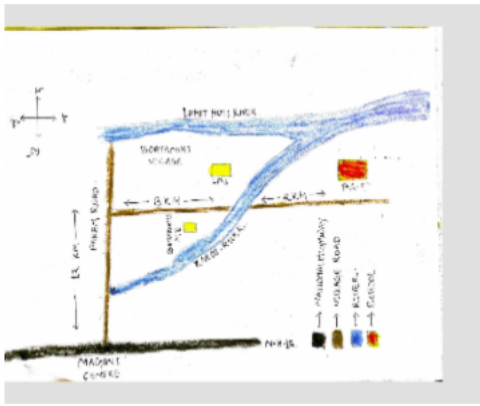

Nazri Naksha