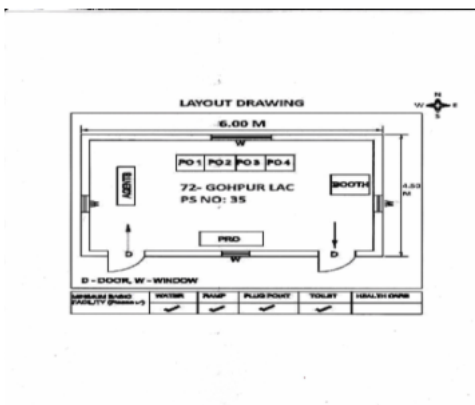

নিৰ্বাচক পঞ্জীয়ন বিষয়াৰ স্বাক্ষৰ

Nazri Naksha

Google Map View

Polling Station Building Front View

ভোটগ্ৰহন কেন্দ্ৰৰ সন্মুখৰ দৃশ্য

Cad View

Key MAP View

1 নাম : শঙ্কৰ বৰাল পিতাৰ নাম: চন্দ্ৰ বৰাল ঘৰ নং : 1 বয়স : 75 লিঙ্গ : পুৰুষ	HGC3241427 ফটো উপলব্ধ	2 নাম : ধনমায়া বৰাল স্বামীৰ নাম: শঙ্কৰ বৰাল ঘৰ নং : 1 বয়স : 73 লিঙ্গ : মহিলা	HGC3241438 ফটো উপলব্ধ	3 নাম : মোহন বৰাল পিতাৰ নাম: শঙ্কৰ বৰাল ঘৰ নং : 1 বয়স : 52 লিঙ্গ : পুৰুষ	HGC3241450 ফটো উপলব্ধ
4 নাম : মঞ্জু দেৱী স্বামীৰ নাম: দিপক বৰাল ঘৰ নং : 1 বয়স : 40 লিঙ্গ : মহিলা	HGC3241416 ফটো উপলব্ধ	5 নাম : অজীতা দেৱী স্বামীৰ নাম: মোহন বৰাল ঘৰ নং : 1 বয়স : 39 লিঙ্গ : মহিলা	HGC3241405 ফটো উপলব্ধ	6 নাম : লীলা উপাধ্যায় স্বামীৰ নাম: জগনাথ উপাধ্যায় ঘৰ নং : 2 বয়স : 76 লিঙ্গ : মহিলা	HGC3241472 ফটো উপলব্ধ
7 নাম : কৃষ্ণ উপাধ্যায় পিতাৰ নাম: জগনাথ উপাধ্যায় ঘৰ নং : 2 বয়স : 57 লিঙ্গ : পুৰুষ	HGC3241483 ফটো উপলব্ধ	8 নাম : মীৰা দেৱী পিতাৰ নাম: জগন্নাথ উপাধ্যায় ঘৰ নং : 2 বয়স : 46 লিঙ্গ : মহিলা	HGC1144062 ফটো উপলব্ধ	9 নাম : ৰীতা দেৱী স্বামীৰ নাম: কৃষ্ণ উপাধ্যায় ঘৰ নং : 2 বয়স : 40 লিঙ্গ : মহিলা	HGC3241494 ফটো উপলব্ধ
10 নাম : পল উপাধ্যায় পিতাৰ নাম: কৃষ্ণ উপাধ্যায় ঘৰ নং : 2 বয়স : 20 লিঙ্গ : পুৰুষ	PWX0080804 ফটো উপলব্ধ	11 নাম : উৱতী উপাধ্যায় স্বামীৰ নাম: তেজ প্ৰঃ উপাধ্যায় ঘৰ নং : 3 বয়স : 66 লিঙ্গ : মহিলা	HGC3241518 ফটো উপলব্ধ	12 নাম : সঞ্জীৱ উপাধ্যায় পিতাৰ নাম: তেজ প্ৰচাদ উপাধ্যায় ঘৰ নং : 3 বয়স : 43 লিঙ্গ : পুৰুষ	HGC3241529 ফটো উপলব্ধ
13 নাম : ববিতা দেৱী স্বামীৰ নাম: সঞ্জীৱ উপাধ্যায় ঘৰ নং : 3 বয়স : 35 লিঙ্গ : মহিলা	HGC3245361 ফটো উপলব্ধ	D 14 নাম : টঙ্ক প্ৰঃ শৰ্মা পিতাৰ নাম: ৰামনাথ শৰ্মা ঘৰ নং : 8 বয়স : 56 লিঙ্গ : পুৰুষ	HGC3241530 ফটো উপলব্ধ	D 15 নাম : ৰীণা দেৱী স্বামীৰ নাম: টঙ্ক প্ৰঃ শৰ্মা ঘৰ নং : 8 বয়স : 51 লিঙ্গ : মহিলা	HGC3241541 ফটো উপলব্ধ
16 নাম : নবিন শৰ্মা পিতাৰ নাম: টংকনাথ শৰ্মা ঘৰ নং : 4 বয়স : 30 লিঙ্গ : পুৰুষ	HGC1293018 ফটো উপলব্ধ	S 17 নাম : পদ্মা মায়া ঘিমৰে স্বামীৰ নাম: ছবিলাল ঘিমৰে ঘৰ নং : 5 বয়স : 68 লিঙ্গ : মহিলা	HGC3241563 ফটো উপলব্ধ	18 নাম : অমৰ ঘিমৰে পিতাৰ নাম: ছবিলাল ঘিমৰে ঘৰ নং : 5 বয়স : 36 লিঙ্গ : পুৰুষ	HGC3244868 ফটো উপলব্ধ
19 নাম : ৰাধিকা দেৱী স্বামীৰ নাম: অমৰ ঘিমৰি ঘৰ নং : 5 বয়স : 33 লিঙ্গ : মহিলা	HGC0489799 ফটো উপলব্ধ	20 নাম : জী বন ঘিমৰে পিতাৰ নাম: মনোৰথ ঘিমৰে ঘৰ নং : 6 বয়স : 43 লিঙ্গ : পুৰুষ	HGC3241596 ফটো উপলব্ধ	21 নাম : অঞ্জু ঘিমৰি স্বামীৰ নাম: জীবন ঘিমৰি ঘৰ নং : 6 বয়স : 42 লিঙ্গ : মহিলা	HGC3241621 ফটো উপলব্ধ
22 নাম : নিত্যানন্দ ঘিমৰে পিতাৰ নাম: বদ্রীলাল ঘিমৰে ঘৰ নং : 9 বয়স : 54 লিঙ্গ : পুৰুষ	HGC3241654 ফটো উপলব্ধ	23 নাম : হীমা দেৱী স্বামীৰ নাম: নিত্যানন্দ শৰ্মা ঘৰ নং : 9 বয়স : 48 লিঙ্গ : মহিলা	HGC3241665 ফটো উপলব্ধ	24 নাম : ধৰ্মা নন্দ ঘিমৰে পিতাৰ নাম: বদ্রীলাল ঘিমৰে ঘৰ নং : 9 বয়স : 48 লিঙ্গ : পুৰুষ	HGC3241643 ফটো উপলব্ধ
25 নাম : প্ৰবীন ঘিমৰি পিতাৰ নাম: নিত্যানন্দ ঘিমৰি ঘৰ নং : 9 বয়স : 24 লিঙ্গ : পুৰুষ	HGC0584318 ফটো উপলব্ধ	26 নাম : নিশ্চিতা দেৱী পিতাৰ নাম: নিত্যানন্দ ঘিমৰি ঘৰ নং : 7 বয়স : 19 লিঙ্গ : মহিলা	PWX0098285 ফটো উপলব্ধ	27 নাম : সদানন্দ শৰ্মা পিতাৰ নাম: ৰামলাল শৰ্মা ঘৰ নং : 9ক বয়স : 61 লিঙ্গ : পুৰুষ	HGC3241676 ফটো উপলব্ধ
28 নাম : টঙ্কা শৰ্মা স্বামীৰ নাম: সদানন্দ শৰ্মা ঘৰ নং : 9ক বয়স : 55 লিঙ্গ : মহিলা	HGC3241687 ফটো উপলব্ধ	29 নাম : তপন শৰ্মা পিতাৰ নাম: সদানন্দ শৰ্মা ঘৰ নং : 9ক বয়স : 37 লিঙ্গ : পুৰুষ	HGC3241698 ফটো উপলব্ধ	30 নাম : স্বপ্না দেৱী স্বামীৰ নাম: তপন শৰ্মা ঘৰ নং : 9ক বয়স : 31 লিঙ্গ : মহিলা	HGC0180687 ফটো উপলব্ধ