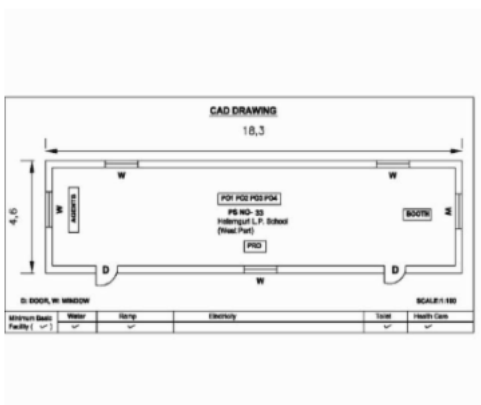

নিৰ্বাচক পঞ্জীয়ন বিষয়াৰ স্বাক্ষৰ

Nazri Naksha

Google Map View

Polling Station Building Front View

ভোটগ্ৰহন কেন্দ্ৰৰ সন্মুখৰ দৃশ্য

Cad View

Key MAP View

1 নাম : দ্বিজেন গগৈ পিতাৰ নাম: গঙ্গাৰাম গগৈ ঘৰ নং : 1 বয়স : 53 লিঙ্গ : পুৰুষ	HGC3334596 ফটো উপলব্ধ	2 নাম : মিতালী বৰুৱা গগৈ স্বামীৰ নাম: দ্বিজেন গগৈ ঘৰ নং : 1 বয়স : 45 লিঙ্গ : মহিলা	HGC3334609 ফটো উপলব্ধ	3 নাম : ৰিকি গগৈ পিতাৰ নাম: দ্বিজেন গগৈ ঘৰ নং : 01 বয়স : 23 লিঙ্গ : পুৰুষ	HGC1129105 ফটো উপলব্ধ
4 নাম : ৰীশা গগৈ পিতাৰ নাম: দ্বিজেন গগৈ ঘৰ নং : 1 বয়স : 20 লিঙ্গ : মহিলা	PWX0105338 ফটো উপলব্ধ	5 নাম : মহেশ্বৰ বৰা পিতাৰ নাম: বেথোৰাম বৰা ঘৰ নং : 2 বয়স : 47 লিঙ্গ : পুৰুষ	HGC3334632 ফটো উপলব্ধ	6 নাম : ববী বৰা স্বামীৰ নাম: অনিল বৰা ঘৰ নং : 2 বয়স : 45 লিঙ্গ : মহিলা	HGC3334676 ফটো উপলব্ধ
7 নাম : অনিল বৰা পিতাৰ নাম: বেথোৰাম বৰা ঘৰ নং : 2 বয়স : 42 লিঙ্গ : পুৰুষ	HGC3334665 ফটো উপলব্ধ	8 নাম : ৰুপালী গগৈ বৰা স্বামীৰ নাম: লক্ষ্মী বৰা ঘৰ নং : 02 বয়স : 34 লিঙ্গ : মহিলা	HGC1284249 ফটো উপলব্ধ	9 নাম : কেশব বৰা পিতাৰ নাম: অনিল বৰা ঘৰ নং : 02 বয়স : 21 লিঙ্গ : পুৰুষ	PWX0106971 ফটো উপলব্ধ
10 নাম : বিপুল বৰা পিতাৰ নাম: পদেশ্বৰ বৰা ঘৰ নং : 3 বয়স : 64 লিঙ্গ : পুৰুষ	HGC3334698 ফটো উপলব্ধ	11 নাম : মিন বৰা স্বামীৰ নাম: বিপুল বৰা ঘৰ নং : 3 বয়স : 53 লিঙ্গ : মহিলা	HGC3334723 ফটো উপলব্ধ	12 নাম : মীনা বৰা পিতাৰ নাম: পদেশ্বৰ বৰা ঘৰ নং : 3 বয়স : 48 লিঙ্গ : মহিলা	HGC3334701 ফটো উপলব্ধ
13 নাম : বীনা বৰা পিতাৰ নাম: পদেশ্বৰ বৰা ঘৰ নং : 3 বয়স : 46 লিঙ্গ : মহিলা	HGC3334712 ফটো উপলব্ধ	14 নাম : দিব্যজ্যোতি বৰা পিতাৰ নাম: বিপুল বৰা ঘৰ নং : 3 বয়স : 25 লিঙ্গ : পুৰুষ	HGC0445429 ফটো উপলব্ধ	15 নাম : ৰুমী বৰা স্বামীৰ নাম: অতুল বৰা ঘৰ নং : 8 বয়স : 53 লিঙ্গ : মহিলা	HGC3334767 ফটো উপলব্ধ
16 নাম : চেতন বৰা পিতাৰ নাম: অতুল বৰা ঘৰ নং : 4 বয়স : 28 লিঙ্গ : পুৰুষ	HGC0262790 ফটো উপলব্ধ	17 নাম : ৰীনা বৰা স্বামীৰ নাম: অকণ বৰা ঘৰ নং : 5 বয়স : 58 লিঙ্গ : মহিলা	HGC3334790 ফটো উপলব্ধ	18 নাম : লক্ষী বৰা পিতাৰ নাম: অকণ বৰা ঘৰ নং : 5 বয়স : 36 লিঙ্গ : পুৰুষ	HGC3334803 ফটো উপলব্ধ
19 নাম : সৃষ্টি প্ৰিয়া বৰা স্বামীৰ নাম: চেতন বৰা ঘৰ নং : 05 বয়স : 28 লিঙ্গ : মহিলা	PWX0110874 ফটো উপলব্ধ	20 নাম : বানেশ্বৰ বৰা পিতাৰ নাম: লক্ষেশ্বৰ বৰা ঘৰ নং : 6 বয়স : 48 লিঙ্গ : পুৰুষ	HGC3334814 ফটো উপলব্ধ	21 নাম : ৰুন বৰা স্বামীৰ নাম: বানেশ্বৰ বৰা ঘৰ নং : 6 বয়স : 43 লিঙ্গ : মহিলা	HGC3334825 ফটো উপলব্ধ
22 নাম : কুশল বৰা পিতাৰ নাম: বানেশ্বৰ বৰা ঘৰ নং : 6 বয়স : 30 লিঙ্গ : পুৰুষ	HGC2295774 ফটো উপলব্ধ	23 নাম : যুবৰাজ দাস পিতাৰ নাম: অমল চন্দ্ৰ দাস ঘৰ নং : 6 বয়স : 23 লিঙ্গ : পুৰুষ	HGC3471067 ফটো উপলব্ধ	24 নাম : মামনী বৰা স্বামীৰ নাম: বিপিন বৰা ঘৰ নং : 9 বয়স : 48 লিঙ্গ : মহিলা	HGC3334836 ফটো উপলব্ধ
25 নাম : ক্ষীৰদ বৰা পিতাৰ নাম: বিপিন বৰা ঘৰ নং : 7 বয়স : 31 লিঙ্গ : পুৰুষ	HGC0223727 ফটো উপলব্ধ	26 নাম : যজ্ঞেশ্বৰ বৰা পিতাৰ নাম: চন্দ্ৰকান্ত বৰা ঘৰ নং : 8 বয়স : 73 লিঙ্গ : পুৰুষ	HGC3334847 ফটো উপলব্ধ	27 নাম : মামনি বৰা স্বামীৰ নাম: যজ্ঞেশ্বৰ বৰা ঘৰ নং : 8 বয়স : 65 লিঙ্গ : মহিলা	HGC3334858 ফটো উপলব্ধ
28 নাম : ৰাতুল বৰা পিতাৰ নাম: যোগেশ্বৰ বৰা ঘৰ নং : 8 বয়স : 50 লিঙ্গ : পুৰুষ	HGC0444034 ফটো উপলব্ধ	29 নাম : কুশ বৰা পিতাৰ নাম: যজ্ঞেশ্বৰ বৰা ঘৰ নং : 8 বয়স : 42 লিঙ্গ : পুৰুষ	HGC3334881 ফটো উপলব্ধ	30 নাম : কবিতা বৰা স্বামীৰ নাম: জিতুল বৰা ঘৰ নং : 8 বয়স : 36 লিঙ্গ : মহিলা	HGC0329185 ফটো উপলব্ধ