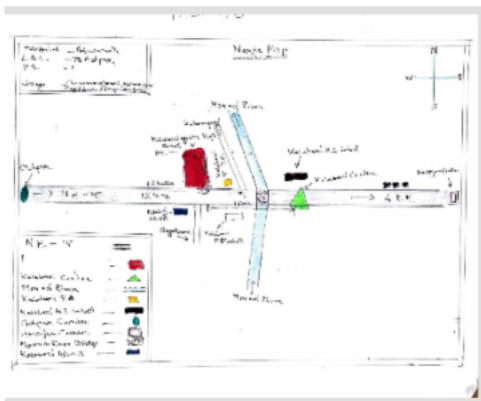

Nazri Naksha