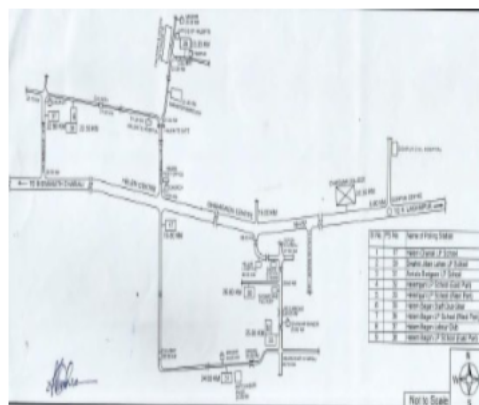

নিৰ্বাচক পঞ্জীয়ন বিষয়াৰ স্বাক্ষৰ

Nazri Naksha

Google Map View

Polling Station Building Front View

ভোটগ্ৰহন কেন্দ্ৰৰ সন্মুখৰ দৃশ্য

Cad View

Key MAP View

1 নাম : দ্বিজেন গগৈ পিতাৰ নাম: গঙ্গাৰাম গগৈ ঘৰ নং : 1 বয়স : 53 লিঙ্গ : পুৰুষ	HGC3334596 ফটো উপলব্ধ	2 নাম : মিতালী বৰুৱা গগৈ স্বামীৰ নাম: দ্বিজেন গগৈ ঘৰ নং : 1 বয়স : 45 লিঙ্গ : মহিলা	HGC3334609 ফটো উপলব্ধ	3 নাম : ৰিকি গগৈ পিতাৰ নাম: দ্বিজেন গগৈ ঘৰ নং : 01 বয়স : 23 লিঙ্গ : পুৰুষ	HGC1129105 ফটো উপলব্ধ
4 নাম : ৰীশা গগৈ পিতাৰ নাম: দ্বিজেন গগৈ ঘৰ নং : 1 বয়স : 20 লিঙ্গ : মহিলা	PWX0105338 ফটো উপলব্ধ	5 নাম : মহেশ্বৰ বৰা পিতাৰ নাম: বেথোৰাম বৰা ঘৰ নং : 2 বয়স : 47 লিঙ্গ : পুৰুষ	HGC3334632 ফটো উপলব্ধ	6 নাম : ববী বৰা স্বামীৰ নাম: অনিল বৰা ঘৰ নং : 2 বয়স : 45 লিঙ্গ : মহিলা	HGC3334676 ফটো উপলব্ধ
7 নাম : অনিল বৰা পিতাৰ নাম: বেথোৰাম বৰা ঘৰ নং : 2 বয়স : 42 লিঙ্গ : পুৰুষ	HGC3334665 ফটো উপলব্ধ	8 নাম : ৰুপালী গগৈ বৰা স্বামীৰ নাম: লক্ষ্মী বৰা ঘৰ নং : 02 বয়স : 34 লিঙ্গ : মহিলা	HGC1284249 ফটো উপলব্ধ	9 নাম : কেশব বৰা পিতাৰ নাম: অনিল বৰা ঘৰ নং : 02 বয়স : 21 লিঙ্গ : পুৰুষ	PWX0106971 ফটো উপলব্ধ
10 নাম : বিপুল বৰা পিতাৰ নাম: পদেশ্বৰ বৰা ঘৰ নং : 3 বয়স : 64 লিঙ্গ : পুৰুষ	HGC3334698 ফটো উপলব্ধ	11 নাম : মিন বৰা স্বামীৰ নাম: বিপুল বৰা ঘৰ নং : 3 বয়স : 53 লিঙ্গ : মহিলা	HGC3334723 ফটো উপলব্ধ	12 নাম : মীনা বৰা পিতাৰ নাম: পদেশ্বৰ বৰা ঘৰ নং : 3 বয়স : 48 লিঙ্গ : মহিলা	HGC3334701 ফটো উপলব্ধ
13 নাম : বীনা বৰা পিতাৰ নাম: পদেশ্বৰ বৰা ঘৰ নং : 3 বয়স : 46 লিঙ্গ : মহিলা	HGC3334712 ফটো উপলব্ধ	14 নাম : দিব্যজ্যোতি বৰা পিতাৰ নাম: বিপুল বৰা ঘৰ নং : 3 বয়স : 25 লিঙ্গ : পুৰুষ	HGC0445429 ফটো উপলব্ধ	15 নাম : ৰুমী বৰা স্বামীৰ নাম: অতুল বৰা ঘৰ নং : 8 বয়স : 53 লিঙ্গ : মহিলা	HGC3334767 ফটো উপলব্ধ
16 নাম : চেতন বৰা পিতাৰ নাম: অতুল বৰা ঘৰ নং : 4 বয়স : 28 লিঙ্গ : পুৰুষ	HGC0262790 ফটো উপলব্ধ	17 নাম : ৰীনা বৰা স্বামীৰ নাম: অকণ বৰা ঘৰ নং : 5 বয়স : 58 লিঙ্গ : মহিলা	HGC3334790 ফটো উপলব্ধ	18 নাম : লক্ষী বৰা পিতাৰ নাম: অকণ বৰা ঘৰ নং : 5 বয়স : 36 লিঙ্গ : পুৰুষ	HGC3334803 ফটো উপলব্ধ
19 নাম : সৃষ্টি প্ৰিয়া বৰা স্বামীৰ নাম: চেতন বৰা ঘৰ নং : 05 বয়স : 28 লিঙ্গ : মহিলা	PWX0110874 ফটো উপলব্ধ	20 নাম : বানেশ্বৰ বৰা পিতাৰ নাম: লক্ষেশ্বৰ বৰা ঘৰ নং : 6 বয়স : 48 লিঙ্গ : পুৰুষ	HGC3334814 ফটো উপলব্ধ	21 নাম : ৰুন বৰা স্বামীৰ নাম: বানেশ্বৰ বৰা ঘৰ নং : 6 বয়স : 43 লিঙ্গ : মহিলা	HGC3334825 ফটো উপলব্ধ
22 নাম : কুশল বৰা পিতাৰ নাম: বানেশ্বৰ বৰা ঘৰ নং : 6 বয়স : 30 লিঙ্গ : পুৰুষ	HGC2295774 ফটো উপলব্ধ	23 নাম : যুবৰাজ দাস পিতাৰ নাম: অমল চন্দ্ৰ দাস ঘৰ নং : 6 বয়স : 23 লিঙ্গ : পুৰুষ	HGC3471067 ফটো উপলব্ধ	24 নাম : মামনী বৰা স্বামীৰ নাম: বিপিন বৰা ঘৰ নং : 9 বয়স : 48 লিঙ্গ : মহিলা	HGC3334836 ফটো উপলব্ধ
25 নাম : ক্ষীৰদ বৰা পিতাৰ নাম: বিপিন বৰা ঘৰ নং : 7 বয়স : 31 লিঙ্গ : পুৰুষ	HGC0223727 ফটো উপলব্ধ	26 নাম : যজ্ঞেশ্বৰ বৰা পিতাৰ নাম: চন্দ্ৰকান্ত বৰা ঘৰ নং : 8 বয়স : 73 লিঙ্গ : পুৰুষ	HGC3334847 ফটো উপলব্ধ	27 নাম : মামনি বৰা স্বামীৰ নাম: যজ্ঞেশ্বৰ বৰা ঘৰ নং : 8 বয়স : 65 লিঙ্গ : মহিলা	HGC3334858 ফটো উপলব্ধ
28 নাম : ৰাতুল বৰা পিতাৰ নাম: যোগেশ্বৰ বৰা ঘৰ নং : 8 বয়স : 50 লিঙ্গ : পুৰুষ	HGC0444034 ফটো উপলব্ধ	29 নাম : কুশ বৰা পিতাৰ নাম: যজ্ঞেশ্বৰ বৰা ঘৰ নং : 8 বয়স : 42 লিঙ্গ : পুৰুষ	HGC3334881 ফটো উপলব্ধ	30 নাম : কবিতা বৰা স্বামীৰ নাম: জিতুল বৰা ঘৰ নং : 8 বয়স : 36 লিঙ্গ : মহিলা	HGC0329185 ফটো উপলব্ধ