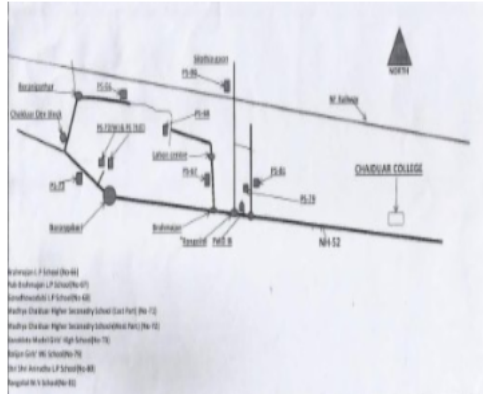

নিৰ্বাচক পঞ্জীয়ন বিষয়াৰ স্বাক্ষৰ

Nazri Naksha

Google Map View

Polling Station Building Front View

ভোটগ্ৰন্থন কেন্দ্ৰৰ সন্মুখৰ দৃশ্য

Cad View

Key MAP View

1 নাম : উজ্জল বৰুৱা পিতাৰ নাম: টুটুমী বৰুৱা ঘৰ নং : ২২৬খ বয়স : 29 লিঙ্গ : পুৰুষ	HGC0310375 ফটো উপলব্ধ	2 নাম : বিপ্লব দাস পিতাৰ নাম: যাদব দাস ঘৰ নং : ২২৬ক বয়স : 27 লিঙ্গ : পুৰুষ	HGC0310482 ফটো উপলব্ধ	3 নাম : যতিন ফুকন পিতাৰ নাম: নীত্যানন্দ ফুকন ঘৰ নং : ২ বয়স : 61 লিঙ্গ : পুৰুষ	HGC7134589 ফটো উপলব্ধ
4 নাম : মিন ফুকন স্বামীৰ নাম: যতিন ফুকন ঘৰ নং : ২ বয়স : 49 লিঙ্গ : মহিলা	HGC7134590 ফটো উপলব্ধ	5 নাম : দেৱাশীৰ্ষ ফুকন পিতাৰ নাম: যতিন ফুকন ঘৰ নং : ২ বয়স : 26 লিঙ্গ : পুৰুষ	HGC0582148 ফটো উপলব্ধ	6 নাম : বাবুল চৰকাৰ পিতাৰ নাম: জগদীশ চৰকাৰ ঘৰ নং : 8 বয়স : 58 লিঙ্গ : পুৰুষ	HGC7134669 ফটো উপলব্ধ
7 নাম : ইন সৰকাৰ স্বামীৰ নাম: বাবুল সৰকাৰ ঘৰ নং : 8 বয়স : 53 লিঙ্গ : মহিলা	HGC7134670 ফটো উপলব্ধ	8 নাম : সমীৰন চৰকাৰ পিতাৰ নাম: বাবুল চৰকাৰ ঘৰ নং : 8 বয়স : 25 লিঙ্গ : পুৰুষ	HGC0582494 ফটো উপলব্ধ	9 নাম : লক্ষ্যপুত্ৰি বৰা পিতাৰ নাম: জিতেন কুমাৰ বৰা ঘৰ নং : 8ক বয়স : 73 লিঙ্গ : পুৰুষ	HGC7134681 ফটো উপলব্ধ
10 নাম : জোচন কৌৰ স্বামীৰ নাম: লক্ষ্যপতি বৰা ঘৰ নং : 8ক বয়স : 71 লিঙ্গ : মহিলা	HGC7134692 ফটো উপলব্ধ	11 নাম : বুনা বৰা পিতাৰ নাম: লক্ষ্যপতি বৰা ঘৰ নং : 8ক বয়স : 37 লিঙ্গ : মহিলা	HGC7134716 ফটো উপলব্ধ	12 নাম : ৰশ্মি বোৱা পিতাৰ নাম: লক্ষ্যপতি বৰা ঘৰ নং : 8ক বয়স : 33 লিঙ্গ : মহিলা	HGC7144458 ফটো উপলব্ধ
13 নাম : বিভা চৰকাৰ পিতাৰ নাম: দেবেন্দ্ৰ চৰকাৰ ঘৰ নং : ৫ বয়স : 67 লিঙ্গ : মহিলা	HGC7134727 ফটো উপলব্ধ	14 নাম : দিপক চৰকাৰ পিতাৰ নাম: দেবেন্দ্ৰ চৰকাৰ ঘৰ নং : ৬ বয়স : 61 লিঙ্গ : পুৰুষ	HGC7134750 ফটো উপলব্ধ	15 নাম : জিনু চৰকাৰ স্বামীৰ নাম: দিপক চৰকাৰ ঘৰ নং : ৬ বয়স : 50 লিঙ্গ : মহিলা	HGC7134761 ফটো উপলব্ধ
16 নাম : পিংকু চৰকাৰ পিতাৰ নাম: দীপক চৰকাৰ ঘৰ নং : ৬ বয়স : 38 লিঙ্গ : পুৰুষ	HGC7134783 ফটো উপলব্ধ	17 নাম : শিখালী সৰকাৰ পিতাৰ নাম: দীপক চৰকাৰ ঘৰ নং : ৬ বয়স : 35 লিঙ্গ : মহিলা	HGC7144903 ফটো উপলব্ধ	18 নাম : কুইন নাথ স্বামীৰ নাম: দিগন্ত নাথ ঘৰ নং : ৮ বয়স : 48 লিঙ্গ : মহিলা	HGC7134807 ফটো উপলব্ধ
19 নাম : সংগীতা সৰকাৰ পিতাৰ নাম: বাবুল সৰকাৰ ঘৰ নং : 8 বয়স : 34 লিঙ্গ : মহিলা	PWX0074617 ফটো উপলব্ধ	20 নাম : মমী গগৈ চৰকাৰ স্বামীৰ নাম: পিংকু চৰকাৰ ঘৰ নং : ৮ বয়স : 33 লিঙ্গ : মহিলা	HGC0193946 ফটো উপলব্ধ	21 নাম : লাকী দেৱী পিতাৰ নাম: দিগন্ত নাথ ঘৰ নং : ৮ বয়স : 30 লিঙ্গ : মহিলা	HGC0194118 ফটো উপলব্ধ
22 নাম : ৰিকী দেৱী পিতাৰ নাম: দিগন্ত নাথ ঘৰ নং : 8 বয়স : 28 লিঙ্গ : মহিলা	HGC0330126 ফটো উপলব্ধ	23 নাম : মিনাক্ষী সন্দিৰৈ বাৰিক স্বামীৰ নাম: জিনু বাৰিক ঘৰ নং : 19 বয়স : 37 লিঙ্গ : মহিলা	HGC0173161 ফটো উপলব্ধ	24 নাম : তৰন মজুমদাৰ পিতাৰ নাম: ৰৌহিনী মজুমদাৰ ঘৰ নং : ২০ বয়স : 80 লিঙ্গ : পুৰুষ	HGC7134910 ফটো উপলব্ধ
25 নাম : অনূপ মজুমদাৰ পিতাৰ নাম: তৰুন মজুমদাৰ ঘৰ নং : ২০ বয়স : 42 লিঙ্গ : পুৰুষ	HGC7134932 ফটো উপলব্ধ	26 নাম : পল্লবী মজুমদাৰ স্বামীৰ নাম: অনূপ মজুমদাৰ ঘৰ নং : 20 বয়স : 20 লিঙ্গ : মহিলা	PWX0090019 ফটো উপলব্ধ	27 নাম : পূৰ্বী চহৰীয়া স্বামীৰ নাম: প্ৰমোদ চহৰীয়া ঘৰ নং : ২২ বয়স : 44 লিঙ্গ : মহিলা	HGC7134998 ফটো উপলব্ধ
28 নাম : জ্যোতি বাৰিক পিতাৰ নাম: মনেশ্বৰ বাৰিক ঘৰ নং : ২৪ বয়স : 54 লিঙ্গ : মহিলা	HGC7135037 ফটো উপলব্ধ	29 নাম : জিনু বাৰিক মাতৃৰ নাম: মনেশ্বৰ বাৰিক ঘৰ নং : ২৪ বয়স : 49 লিঙ্গ : পুৰুষ	HGC7135048 ফটো উপলব্ধ	30 নাম : ৰিচা বাৰিক পিতাৰ নাম: দুলাল বাৰিক ঘৰ নং : 24ক বয়স : 27 লিঙ্গ : মহিলা	HGC0351155 ফটো উপলব্ধ