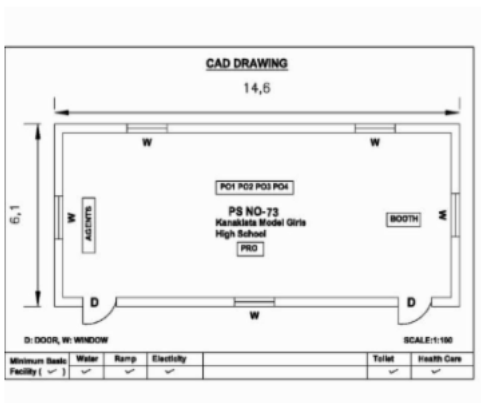

নিৰ্বাচক পঞ্জীয়ন বিষয়াৰ স্বাক্ষৰ

Nazri Naksha

Google Map View

Polling Station Building Front View

ভোটগ্ৰহন কেন্দ্ৰৰ সন্মুখৰ দৃশ্য

Cad View

Key MAP View

1 নাম : চুৰামনি উপাধ্যায় পিতাৰ নাম: হৰিপ্রসাদ উপাধ্যায় ঘৰ নং : 2 বয়স : 70 লিঙ্গ : পুৰুষ	HGC7234595 ফটো উপলব্ধ	2 নাম : ইলা দেবী স্বামীৰ নাম: চুৰামনি উপাধ্যায় ঘৰ নং : 2 বয়স : 66 লিঙ্গ : মহিলা	HGC7234608 ফটো উপলব্ধ	S 3 নাম : ইন্দ্র নেপাল পিতাৰ নাম: হৰিপ্রসাদ নেপাল ঘৰ নং : 2 বয়স : 55 লিঙ্গ : পুৰুষ	HGC0174391 ফটো উপলব্ধ
4 নাম : জগনাথ নেপাল পিতাৰ নাম: হৰিপ্রসাদ নেপাল ঘৰ নং : 2 বয়স : 45 লিঙ্গ : পুৰুষ	HGC0174474 ফটো উপলব্ধ	5 নাম : সঞ্জীৱ নেপাল পিতাৰ নাম: চুৰামনি নেপাল ঘৰ নং : 2 বয়স : 33 লিঙ্গ : পুৰুষ	HGC7234620 ফটো উপলব্ধ	6 নাম : কেমেশ্বৰী দেবী স্বামীৰ নাম: সঞ্জীৱ নেপাল ঘৰ নং : 2 বয়স : 28 লিঙ্গ : মহিলা	HGC1165661 ফটো উপলব্ধ
7 নাম : চমবনা দেবী স্বামীৰ নাম: জগনাথ নেপাল ঘৰ নং : 3 বয়স : 35 লিঙ্গ : মহিলা	HGC0261909 ফটো উপলব্ধ	8 নাম : পুত নাথ স্বামীৰ নাম: হেম নাথ ঘৰ নং : 6 বয়স : 56 লিঙ্গ : মহিলা	HGC7234675 ফটো উপলব্ধ	9 নাম : নবিন নাথ পিতাৰ নাম: হেম নাথ ঘৰ নং : 6 বয়স : 37 লিঙ্গ : পুৰুষ	HGC2324325 ফটো উপলব্ধ
10 নাম : শিখামনি নাথ স্বামীৰ নাম: নবিন নাথ ঘৰ নং : 3 বয়স : 29 লিঙ্গ : মহিলা	HGC0175075 ফটো উপলব্ধ	11 নাম : প্রভাত নাথ পিতাৰ নাম: হেম নাথ ঘৰ নং : 3 বয়স : 39 লিঙ্গ : পুৰুষ	HGC7234642 ফটো উপলব্ধ	12 নাম : জানমনি নাথ স্বামীৰ নাম: প্রভাত নাথ ঘৰ নং : 3 বয়স : 34 লিঙ্গ : মহিলা	HGC7234653 ফটো উপলব্ধ
13 নাম : পুতুলী নাথ স্বামীৰ নাম: বেঠাৰাম নাথ ঘৰ নং : 8 বয়স : 52 লিঙ্গ : মহিলা	HGC7234686 ফটো উপলব্ধ	14 নাম : অৰুণ নাথ মাতৃৰ নাম: পুতুলী নাথ ঘৰ নং : 8 বয়স : 37 লিঙ্গ : পুৰুষ	HGC7234700 ফটো উপলব্ধ	15 নাম : বানা নাথ পিতাৰ নাম: বেঠাৰাম নাথ ঘৰ নং : 8 বয়স : 36 লিঙ্গ : পুৰুষ	HGC7234697 ফটো উপলব্ধ
16 নাম : অনামিকা নাথ স্বামীৰ নাম: বানা নাথ ঘৰ নং : 8 বয়স : 35 লিঙ্গ : মহিলা	HGC0126276 ফটো উপলব্ধ	17 নাম : ধ্ৰুৱ জ্যোতি নাথ পিতাৰ নাম: তিলক নাথ ঘৰ নং : 4 বয়স : 25 লিঙ্গ : পুৰুষ	HGC1278795 ফটো উপলব্ধ	18 নাম : অৰুপ নাথ পিতাৰ নাম: সোনাৰাম নাথ ঘৰ নং : 8 বয়স : 25 লিঙ্গ : পুৰুষ	HGC0407106 ফটো উপলব্ধ
19 নাম : মনুকন গগৈ নাথ স্বামীৰ নাম: অৰুপ নাথ ঘৰ নং : 8 বয়স : 25 লিঙ্গ : মহিলা	HGC3459088 ফটো উপলব্ধ	20 নাম : জয়ন্ত নাথ পিতাৰ নাম: তিলক নাথ ঘৰ নং : 8 বয়স : 28 লিঙ্গ : পুৰুষ	HGC0407239 ফটো উপলব্ধ	21 নাম : ভদ্রা নাথ স্বামীৰ নাম: সোমেশ্বৰ নাথ ঘৰ নং : 8 বয়স : 78 লিঙ্গ : মহিলা	HGC7234733 ফটো উপলব্ধ
22 নাম : সোনাৰাম নাথ পিতাৰ নাম: সোমেশ্বৰ নাথ ঘৰ নং : 8 বয়স : 48 লিঙ্গ : পুৰুষ	HGC7234711 ফটো উপলব্ধ	23 নাম : তিলক নাথ পিতাৰ নাম: সোমেশ্বৰ নাথ ঘৰ নং : 8 বয়স : 46 লিঙ্গ : পুৰুষ	HGC7234744 ফটো উপলব্ধ	24 নাম : ৰপালী নাথ স্বামীৰ নাম: সোনাৰাম নাথ ঘৰ নং : 8 বয়স : 43 লিঙ্গ : মহিলা	HGC7234722 ফটো উপলব্ধ
25 নাম : বিবি নাথ স্বামীৰ নাম: তিলক নাথ ঘৰ নং : 8 বয়স : 39 লিঙ্গ : মহিলা	HGC7234755 ফটো উপলব্ধ	26 নাম : মেঘ বাহাদুৰ প্রধান পিতাৰ নাম: টেক বাহাদুৰ প্রধান ঘৰ নং : 5 বয়স : 58 লিঙ্গ : পুৰুষ	HGC7234766 ফটো উপলব্ধ	27 নাম : চন্দ্ৰা প্রধান স্বামীৰ নাম: মেঘ বাহাদুৰ প্রধান ঘৰ নং : 5 বয়স : 53 লিঙ্গ : মহিলা	HGC7234777 ফটো উপলব্ধ
28 নাম : সুমিত্ৰা প্রধান স্বামীৰ নাম: বিনোদ নেৱাৰ ঘৰ নং : 5 বয়স : 31 লিঙ্গ : মহিলা	HGC7242468 ফটো উপলব্ধ	29 নাম : সুমন প্রধান পিতাৰ নাম: মেঘবাহাদুৰ প্রধান ঘৰ নং : 5 বয়স : 31 লিঙ্গ : পুৰুষ	HGC7242457 ফটো উপলব্ধ	30 নাম : পিংকি প্রধান পিতাৰ নাম: মেঘ বাহাদুৰ প্রধান ঘৰ নং : 5 বয়স : 26 লিঙ্গ : মহিলা	HGC0351510 ফটো উপলব্ধ