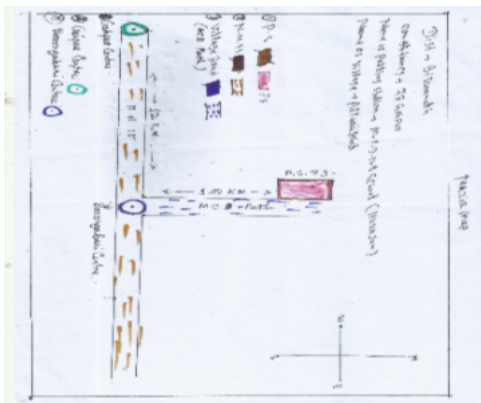

Nazri Naksha