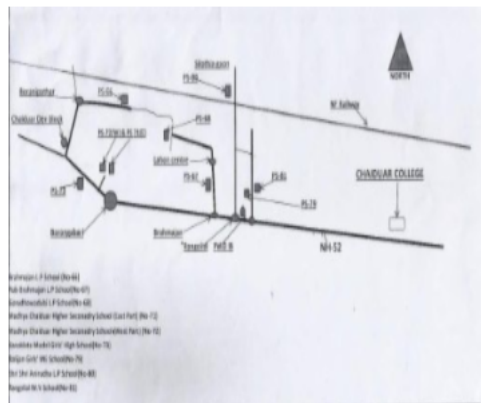

নিৰ্বাচক পঞ্জীয়ন বিষয়াৰ স্বাক্ষৰ

Nazri Naksha

Google Map View

Polling Station Building Front View

ভোটগ্ৰহন কেন্দ্ৰৰ সন্মুখৰ দৃশ্য

Cad View

Key MAP View

1 নাম : চুৰামনি উপাধ্যায় পিতাৰ নাম: হৰিপ্রসাদ উপাধ্যায় ঘৰ নং : 2 বয়স : 70 লিঙ্গ : পুৰুষ	HGC7234595 ফটো উপলব্ধ	2 নাম : ইলা দেবী স্বামীৰ নাম: চুৰামনি উপাধ্যায় ঘৰ নং : 2 বয়স : 66 লিঙ্গ : মহিলা	HGC7234608 ফটো উপলব্ধ	S 3 নাম : ইন্দ্র নেপাল পিতাৰ নাম: হৰিপ্রসাদ নেপাল ঘৰ নং : 2 বয়স : 55 লিঙ্গ : পুৰুষ	HGC0174391 ফটো উপলব্ধ
4 নাম : জগনাথ নেপাল পিতাৰ নাম: হৰিপ্রসাদ নেপাল ঘৰ নং : 2 বয়স : 45 লিঙ্গ : পুৰুষ	HGC0174474 ফটো উপলব্ধ	5 নাম : সঞ্জীৱ নেপাল পিতাৰ নাম: চুৰামনি নেপাল ঘৰ নং : 2 বয়স : 33 লিঙ্গ : পুৰুষ	HGC7234620 ফটো উপলব্ধ	6 নাম : কেমেশ্বৰী দেবী স্বামীৰ নাম: সঞ্জীৱ নেপাল ঘৰ নং : 2 বয়স : 28 লিঙ্গ : মহিলা	HGC1165661 ফটো উপলব্ধ
7 নাম : চমবনা দেবী স্বামীৰ নাম: জগনাথ নেপাল ঘৰ নং : 3 বয়স : 35 লিঙ্গ : মহিলা	HGC0261909 ফটো উপলব্ধ	8 নাম : পুত নাথ স্বামীৰ নাম: হেম নাথ ঘৰ নং : 6 বয়স : 56 লিঙ্গ : মহিলা	HGC7234675 ফটো উপলব্ধ	9 নাম : নবিন নাথ পিতাৰ নাম: হেম নাথ ঘৰ নং : 6 বয়স : 37 লিঙ্গ : পুৰুষ	HGC2324325 ফটো উপলব্ধ
10 নাম : শিখামনি নাথ স্বামীৰ নাম: নবিন নাথ ঘৰ নং : 3 বয়স : 29 লিঙ্গ : মহিলা	HGC0175075 ফটো উপলব্ধ	11 নাম : প্রভাত নাথ পিতাৰ নাম: হেম নাথ ঘৰ নং : 3 বয়স : 39 লিঙ্গ : পুৰুষ	HGC7234642 ফটো উপলব্ধ	12 নাম : জানমনি নাথ স্বামীৰ নাম: প্রভাত নাথ ঘৰ নং : 3 বয়স : 34 লিঙ্গ : মহিলা	HGC7234653 ফটো উপলব্ধ
13 নাম : পুতুলী নাথ স্বামীৰ নাম: বেঠাৰাম নাথ ঘৰ নং : 8 বয়স : 52 লিঙ্গ : মহিলা	HGC7234686 ফটো উপলব্ধ	14 নাম : অৰুণ নাথ মাতৃৰ নাম: পুতুলী নাথ ঘৰ নং : 8 বয়স : 37 লিঙ্গ : পুৰুষ	HGC7234700 ফটো উপলব্ধ	15 নাম : বানা নাথ পিতাৰ নাম: বেঠাৰাম নাথ ঘৰ নং : 8 বয়স : 36 লিঙ্গ : পুৰুষ	HGC7234697 ফটো উপলব্ধ
16 নাম : অনামিকা নাথ স্বামীৰ নাম: বানা নাথ ঘৰ নং : 8 বয়স : 35 লিঙ্গ : মহিলা	HGC0126276 ফটো উপলব্ধ	17 নাম : ধ্ৰুৱ জ্যোতি নাথ পিতাৰ নাম: তিলক নাথ ঘৰ নং : 4 বয়স : 25 লিঙ্গ : পুৰুষ	HGC1278795 ফটো উপলব্ধ	18 নাম : অৰুপ নাথ পিতাৰ নাম: সোনাৰাম নাথ ঘৰ নং : 8 বয়স : 25 লিঙ্গ : পুৰুষ	HGC0407106 ফটো উপলব্ধ
19 নাম : মনুকন গগৈ নাথ স্বামীৰ নাম: অৰুপ নাথ ঘৰ নং : 8 বয়স : 25 লিঙ্গ : মহিলা	HGC3459088 ফটো উপলব্ধ	20 নাম : জয়ন্ত নাথ পিতাৰ নাম: তিলক নাথ ঘৰ নং : 8 বয়স : 28 লিঙ্গ : পুৰুষ	HGC0407239 ফটো উপলব্ধ	21 নাম : ভদ্রা নাথ স্বামীৰ নাম: সোমেশ্বৰ নাথ ঘৰ নং : 8 বয়স : 78 লিঙ্গ : মহিলা	HGC7234733 ফটো উপলব্ধ
22 নাম : সোনাৰাম নাথ পিতাৰ নাম: সোমেশ্বৰ নাথ ঘৰ নং : 8 বয়স : 48 লিঙ্গ : পুৰুষ	HGC7234711 ফটো উপলব্ধ	23 নাম : তিলক নাথ পিতাৰ নাম: সোমেশ্বৰ নাথ ঘৰ নং : 8 বয়স : 46 লিঙ্গ : পুৰুষ	HGC7234744 ফটো উপলব্ধ	24 নাম : ৰপালী নাথ স্বামীৰ নাম: সোনাৰাম নাথ ঘৰ নং : 8 বয়স : 43 লিঙ্গ : মহিলা	HGC7234722 ফটো উপলব্ধ
25 নাম : বিবি নাথ স্বামীৰ নাম: তিলক নাথ ঘৰ নং : 8 বয়স : 39 লিঙ্গ : মহিলা	HGC7234755 ফটো উপলব্ধ	26 নাম : মেঘ বাহাদুৰ প্রধান পিতাৰ নাম: টেক বাহাদুৰ প্রধান ঘৰ নং : 5 বয়স : 58 লিঙ্গ : পুৰুষ	HGC7234766 ফটো উপলব্ধ	27 নাম : চন্দ্ৰা প্রধান স্বামীৰ নাম: মেঘ বাহাদুৰ প্রধান ঘৰ নং : 5 বয়স : 53 লিঙ্গ : মহিলা	HGC7234777 ফটো উপলব্ধ
28 নাম : সুমিত্ৰা প্রধান স্বামীৰ নাম: বিনোদ নেৱাৰ ঘৰ নং : 5 বয়স : 31 লিঙ্গ : মহিলা	HGC7242468 ফটো উপলব্ধ	29 নাম : সুমন প্রধান পিতাৰ নাম: মেঘবাহাদুৰ প্রধান ঘৰ নং : 5 বয়স : 31 লিঙ্গ : পুৰুষ	HGC7242457 ফটো উপলব্ধ	30 নাম : পিংকি প্রধান পিতাৰ নাম: মেঘ বাহাদুৰ প্রধান ঘৰ নং : 5 বয়স : 26 লিঙ্গ : মহিলা	HGC0351510 ফটো উপলব্ধ