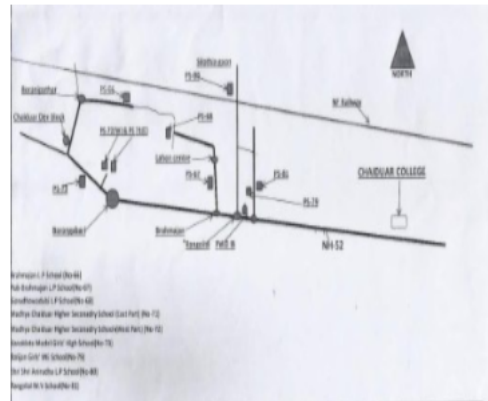

নিৰ্বাচক পঞ্জীয়ন বিষয়াৰ স্বাক্ষৰ

Nazri Naksha

Google Map View

Polling Station Building Front View

ভোটগ্ৰহন কেন্দ্ৰৰ সন্মুখৰ দৃশ্য

Cad View

Key MAP View

|  |   |  |
|--|---|--|
| <p>E 1 HGC6734561</p> <p>নাম : মাজু ওৰাং<br/>পিতাৰ নাম: বিচটা ওৰাং<br/>ঘৰ নং : 1<br/>বয়স : 95 লিঙ্গ : পুৰুষ</p> <p>ফটো উপলব্ধ</p>     | <p>S 2 HGC6734572</p> <p>নাম : মিন ওৰাং<br/>পিতাৰ নাম: মাজু ওৰাং<br/>ঘৰ নং : 1<br/>বয়স : 87 লিঙ্গ : মহিলা</p> <p>ফটো উপলব্ধ</p>        | <p>3 HGC0162974</p> <p>নাম : বৰ্নালী ওৰাং<br/>স্বামীৰ নাম: পোনা ওৰাং<br/>ঘৰ নং : 1<br/>বয়স : 27 লিঙ্গ : মহিলা</p> <p>ফটো উপলব্ধ</p>   |
| <p>4 HGC0158790</p> <p>নাম : মিন্টু ওৰাং<br/>পিতাৰ নাম: মাঘিয়া ওৰাং<br/>ঘৰ নং : 1<br/>বয়স : 27 লিঙ্গ : পুৰুষ</p> <p>ফটো উপলব্ধ</p>   | <p>5 HGC0349795</p> <p>নাম : বনু ওৰাং<br/>পিতাৰ নাম: মাঘিয়া ওৰাং<br/>ঘৰ নং : 1<br/>বয়স : 25 লিঙ্গ : পুৰুষ</p> <p>ফটো উপলব্ধ</p>       | <p>E 6 HGC6734607</p> <p>নাম : মাংৰা ওৰাং<br/>পিতাৰ নাম: বিচটা ওৰাং<br/>ঘৰ নং : 1<br/>বয়স : 97 লিঙ্গ : পুৰুষ</p> <p>ফটো উপলব্ধ</p>    |
| <p>7 HGC6734583</p> <p>নাম : মাঘিয়া ওৰাং<br/>পিতাৰ নাম: মাজু ওৰাং<br/>ঘৰ নং : 1<br/>বয়স : 51 লিঙ্গ : পুৰুষ</p> <p>ফটো উপলব্ধ</p>     | <p>8 HGC6734618</p> <p>নাম : পোনা ওৰাং<br/>পিতাৰ নাম: মাংৰা ওৰাং<br/>ঘৰ নং : 1<br/>বয়স : 45 লিঙ্গ : পুৰুষ</p> <p>ফটো উপলব্ধ</p>        | <p>9 HGC0000158</p> <p>নাম : বেণু ওৰাং<br/>পিতাৰ নাম: মাংৰা ওৰাং<br/>ঘৰ নং : 1<br/>বয়স : 44 লিঙ্গ : মহিলা</p> <p>ফটো উপলব্ধ</p>       |
| <p>10 HGC6734630</p> <p>নাম : ভূচন ওৰাং<br/>স্বামীৰ নাম: বোকা ওৰাং<br/>ঘৰ নং : 2<br/>বয়স : 80 লিঙ্গ : মহিলা</p> <p>ফটো উপলব্ধ</p>     | <p>11 HGC6734641</p> <p>নাম : প্ৰভা ওৰাং<br/>পিতাৰ নাম: বোকা ওৰাং<br/>ঘৰ নং : 2<br/>বয়স : 51 লিঙ্গ : মহিলা</p> <p>ফটো উপলব্ধ</p>       | <p>12 HGC6734652</p> <p>নাম : পুষ্প ওৰাং<br/>পিতাৰ নাম: বোকা ওৰাং<br/>ঘৰ নং : 2<br/>বয়স : 49 লিঙ্গ : মহিলা</p> <p>ফটো উপলব্ধ</p>      |
| <p>13 HGC6734663</p> <p>নাম : মনিৰাম ওৰাং<br/>পিতাৰ নাম: বোকা ওৰাং<br/>ঘৰ নং : 2<br/>বয়স : 47 লিঙ্গ : পুৰুষ</p> <p>ফটো উপলব্ধ</p>     | <p>14 HGC0349522</p> <p>নাম : অঞ্জলী ওৰাং<br/>অন্যান্য: ভূসন ওৰাং<br/>ঘৰ নং : 2<br/>বয়স : 39 লিঙ্গ : মহিলা</p> <p>ফটো উপলব্ধ</p>       | <p>15 HGC0349514</p> <p>নাম : অৰ্চনা ওৰাং<br/>অন্যান্য: ভূচন ওৰাং<br/>ঘৰ নং : 2<br/>বয়স : 37 লিঙ্গ : মহিলা</p> <p>ফটো উপলব্ধ</p>      |
| <p>16 HGC6734685</p> <p>নাম : চুফু ওৰাং<br/>স্বামীৰ নাম: ভূপেন ওৰাং<br/>ঘৰ নং : 3<br/>বয়স : 60 লিঙ্গ : মহিলা</p> <p>ফটো উপলব্ধ</p>    | <p>17 HGC0350033</p> <p>নাম : ভাইকন ওৰাং<br/>অন্যান্য: চুফু ওৰাং<br/>ঘৰ নং : 3<br/>বয়স : 33 লিঙ্গ : পুৰুষ</p> <p>ফটো উপলব্ধ</p>        | <p>18 HGC0101337</p> <p>নাম : ভাইটী ওৰাং<br/>পিতাৰ নাম: চুফু ওৰাং<br/>ঘৰ নং : 3<br/>বয়স : 32 লিঙ্গ : পুৰুষ</p> <p>ফটো উপলব্ধ</p>      |
| <p>19 HGC0101659</p> <p>নাম : মলয় ওৰাং<br/>পিতাৰ নাম: ভূপেন ওৰাং<br/>ঘৰ নং : 3<br/>বয়স : 30 লিঙ্গ : পুৰুষ</p> <p>ফটো উপলব্ধ</p>      | <p>20 PWX0039123</p> <p>নাম : ৰাজীব ওৰাং<br/>পিতাৰ নাম: ভূপেন ওৰাং<br/>ঘৰ নং : 03<br/>বয়স : 27 লিঙ্গ : পুৰুষ</p> <p>ফটো উপলব্ধ</p>     | <p>21 CDZ0240705</p> <p>নাম : বাবী ওৰাং<br/>পিতাৰ নাম: মাখন ওৰাং<br/>ঘৰ নং : 3<br/>বয়স : 26 লিঙ্গ : মহিলা</p> <p>ফটো উপলব্ধ</p>       |
| <p>22 HGC0437228</p> <p>নাম : বিপুল ওৰাং<br/>মাতৃৰ নাম: চুফু ওৰাং<br/>ঘৰ নং : 3<br/>বয়স : 25 লিঙ্গ : পুৰুষ</p> <p>ফটো উপলব্ধ</p>      | <p>23 HGC6734721</p> <p>নাম : অঞ্জলী ওৰাং<br/>পিতাৰ নাম: কাবালু ওৰাং<br/>ঘৰ নং : 8<br/>বয়স : 55 লিঙ্গ : মহিলা</p> <p>ফটো উপলব্ধ</p>    | <p>24 HGC6734732</p> <p>নাম : ৰূপেশ্বৰ ওৰাং<br/>পিতাৰ নাম: কাবালু ওৰাং<br/>ঘৰ নং : 8<br/>বয়স : 53 লিঙ্গ : পুৰুষ</p> <p>ফটো উপলব্ধ</p> |
| <p>25 HGC6734709</p> <p>নাম : বিলেশ্বৰ ওৰাং<br/>পিতাৰ নাম: কাবালু ওৰাং<br/>ঘৰ নং : 8<br/>বয়স : 53 লিঙ্গ : পুৰুষ</p> <p>ফটো উপলব্ধ</p> | <p>26 HGC6734710</p> <p>নাম : মনিকা ওৰাং<br/>স্বামীৰ নাম: বিলেশ্বৰ ওৰাং<br/>ঘৰ নং : 8<br/>বয়স : 48 লিঙ্গ : মহিলা</p> <p>ফটো উপলব্ধ</p> | <p>27 HGC6734743</p> <p>নাম : ভূপেনু ওৰাং<br/>পিতাৰ নাম: কাবালু ওৰাং<br/>ঘৰ নং : 8<br/>বয়স : 40 লিঙ্গ : পুৰুষ</p> <p>ফটো উপলব্ধ</p>   |
| <p>28 HGC0126516</p> <p>নাম : পূৰ্ণিমা ওৰাং<br/>পিতাৰ নাম: কাংলু ওৰাং<br/>ঘৰ নং : 8<br/>বয়স : 33 লিঙ্গ : মহিলা</p> <p>ফটো উপলব্ধ</p>  | <p>29 HGC0127688</p> <p>নাম : ৰেখামনি ওৰাং<br/>স্বামীৰ নাম: ভূপেন ওৰাং<br/>ঘৰ নং : 8<br/>বয়স : 29 লিঙ্গ : মহিলা</p> <p>ফটো উপলব্ধ</p>  | <p>30 HGC1294438</p> <p>নাম : কুশল ওৰাং<br/>পিতাৰ নাম: বিবেশ্বৰ ওৰাং<br/>ঘৰ নং : 4<br/>বয়স : 26 লিঙ্গ : পুৰুষ</p> <p>ফটো উপলব্ধ</p>   |